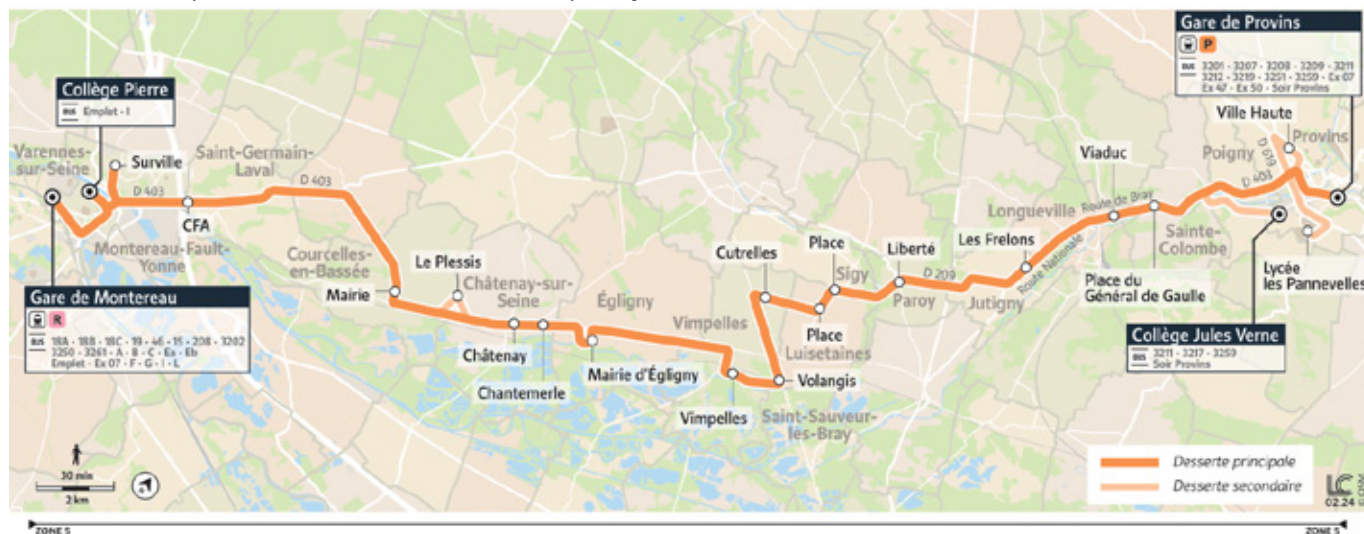

## MONTEREAU-FAULT-YONNE Surville ↔ PROVINS Gare SNCF

Horaires valables du 2 septembre 2024 au 31 août 2025 - Ne circule pas les jours fériés

### Du lundi au vendredi

	Périodes de fonctionnement	A	SC	SC	SC	SC
	Jours de fonctionnement	LàV	LàV	LàV	Me	LàV
PROVINS	Gare SNCF Quai 5		6:40			
	Lycée Les Pannevelles				12:40	17:45
	Ville Haute Quai 4				12:50	17:55
SAINTE-COLOMBE	Place du Général de Gaulle		6:50		12:55	18:03
LONGUEVILLE	Viaduc		6:52		12:58	18:05
JUTIGNY	Les Frelons		6:54		13:03	18:09
PAROY	Liberté		6:59		13:05	18:13
SIGY	Place				13:07	18:15
LUISETAINES	Place		7:01		13:11	18:18
VIMPELLES	Cutrelles		7:04		13:14	18:20
	Volangis		7:07		13:15	18:23
	Vimpelles		7:08		13:18	18:26
ÉGLIGNY	Mairie	5:35	7:16		13:21	18:32
CHÂTENAY-SUR-SEINE	Chantemerle	5:38	7:22	7:28	13:23	18:34
	Châtenay	5:39	7:23	7:29	13:24	18:35
COURCELLES-EN-BASSÉE	Le Plessis		7:26	7:32	13:26	18:38
	Mairie	5:45	7:28	7:34	13:31	18:40
SAINT-GERMAIN-LAVAL	CFA		7:36			
MONTEREAU-FAULT-YONNE	Gare SNCF Quai 5	6:01	7:46		13:42	19:01
	Surville		7:55			
	Collège Pierre			7:55		