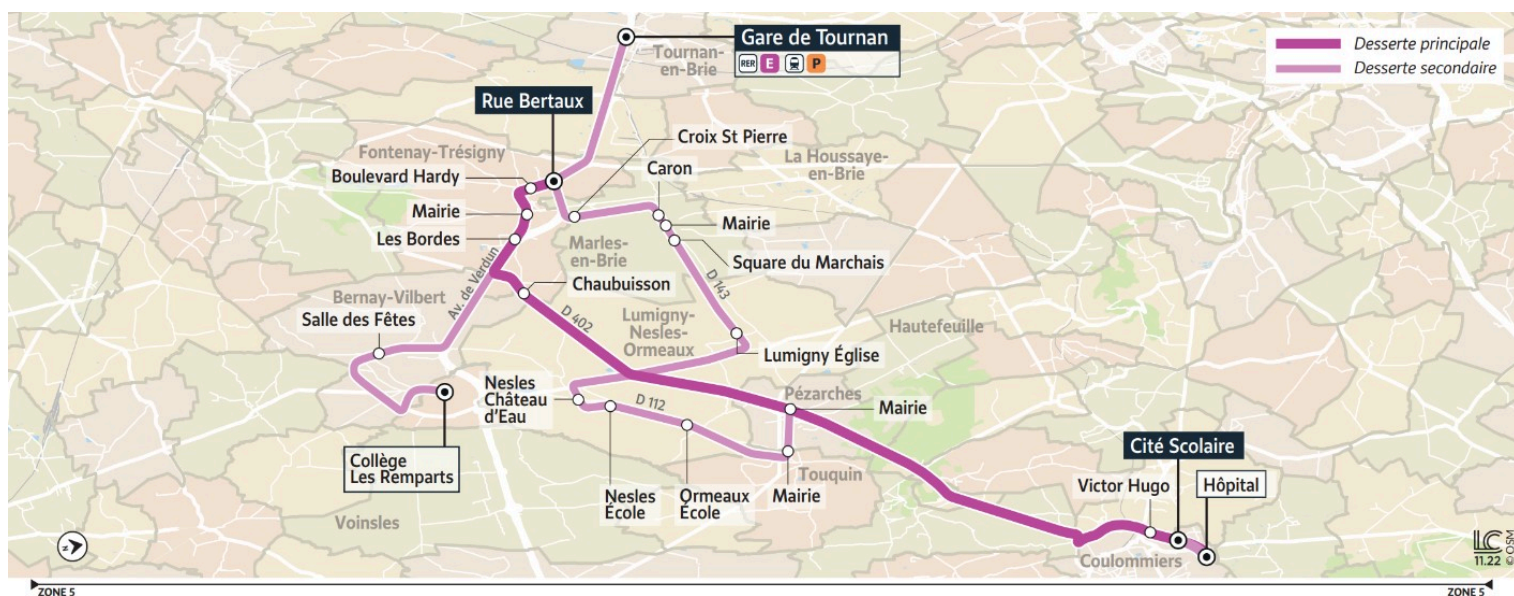

28C

Direction :
COULOMMIERS - Cité Scolaire

Horaires valables du 2 septembre 2024 au 6 juillet 2025

Du lundi au vendredi en période scolaire

FONTENAY-TRÉSIGNY	Rue Bertaux	7:00
	Boulevard Hardy	7:01
	Mairie	7:02
	Les Bordes	7:03
	Chaubuisson	7:05
COULOMMIERS	Victor Hugo	7:25
	Cité Scolaire	7:30

Bon à savoir

- Pas de service les samedis, dimanches et jours fériés.
- Ces horaires sont donnés à titre indicatif et sont soumis aux aléas de circulation.

28C

Direction :
TOURNAN-EN-BRIE - Gare de Tournan

Horaires valables du 2 septembre 2024 au 6 juillet 2025

Du lundi au vendredi en période scolaire

COULOMMIERS	Hôpital			15:00			
	Cité Scolaire	13:40		15:05	17:10		17:15
	Victor Hugo	13:42		15:08	17:13		17:20
FONTENAY-TRÉSIGNY	Chaubuisson	14:05			17:40		17:40
	Les Bordes	14:07			17:42		17:42
	Mairie	14:08			17:43		17:43
PÉZARCHES	Mairie			15:25			
TOUQUIN	Mairie			15:27			
LUMIGNY-NESLES-ORMEAUX	Ormeaux Ecole			15:30			
	Nesles Ecole			15:34			
	Nesles Château d'eau			15:34			
	Lumigny Eglise			15:40			
MARLES-EN-BRIE	Square du Marchais			15:46			
	Mairie			15:46			
	Caron			15:47			
	Croix Saint Pierre			15:50			
FONTENAY-TRÉSIGNY	Rue Bertaux			15:54			
	Boulevard Hardy	14:09		15:55	17:44		17:44
	Rue Bertaux	14:10			17:45		17:45
	Mairie			15:56			
	Les Bordes			15:57			
BERNAY-VILBERT	Salle des Fêtes			16:10			
ROZAY-EN-BRIE	Rozay - Collège les Remparts			16:15			
TOURNAN-EN-BRIE	Gare SNCF						17:51