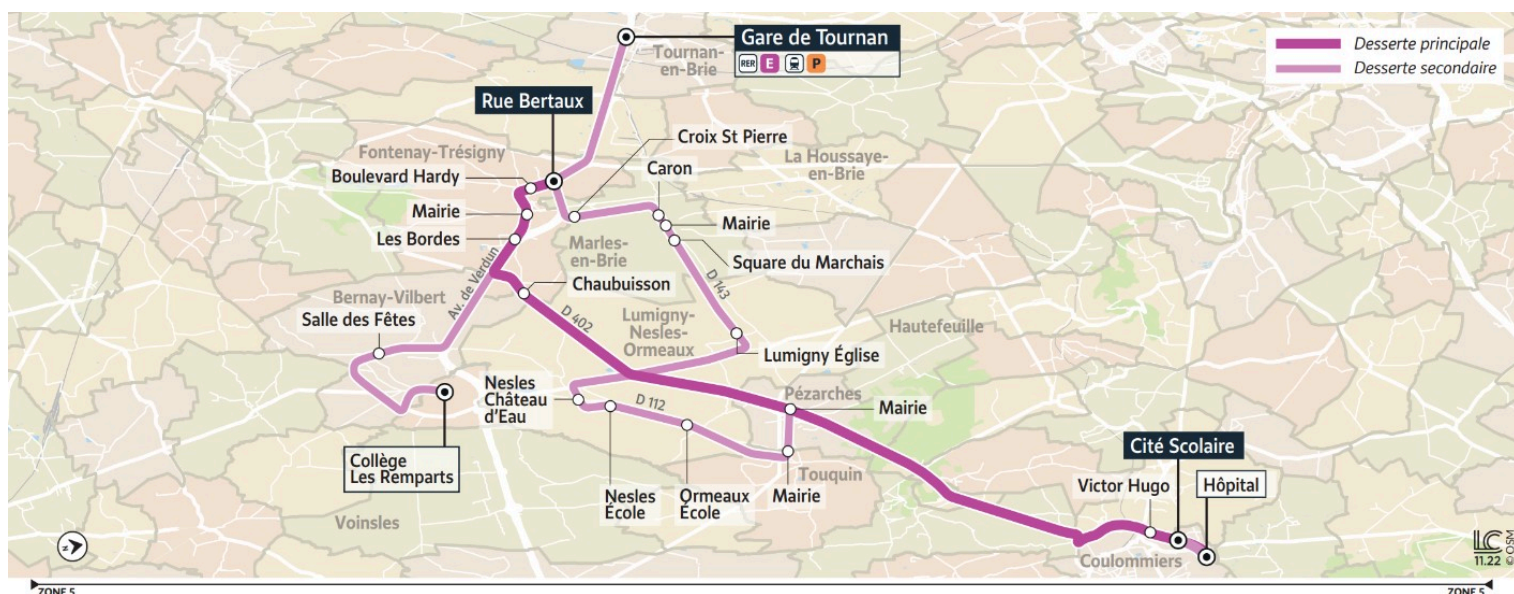

28C

Direction :
COULOMMIERS - Cité Scolaire

Horaires valables du 2 septembre 2024 au 6 juillet 2025

Du lundi au vendredi en période scolaire

FONTENAY-TRÉSIGNY	Rue Bertaux	7:00
	Boulevard Hardy	7:01
	Mairie	7:02
	Les Bordes	7:03
	Chaubuisson	7:05
COULOMMIERS	Victor Hugo	7:25
	Cité Scolaire	7:30

Bon à savoir

- Pas de service les samedis, dimanches et jours fériés.
- Ces horaires sont donnés à titre indicatif et sont soumis aux aléas de circulation.

28C

Direction :
TOURNAN-EN-BRIE - Gare de Tournan

Horaires valables du 2 septembre 2024 au 6 juillet 2025

Du lundi au vendredi en période scolaire

COULOMMIERS	Hôpital			15:00			
	Cité Scolaire	13:40		15:05	17:10		17:15
	Victor Hugo	13:42		15:08	17:13		17:20
FONTENAY-TRÉSIGNY	Chaubuisson	14:05			17:40		17:40
	Les Bordes	14:07			17:42		17:42
	Mairie	14:08			17:43		17:43
PÉZARCHES	Mairie			15:25			
TOUQUIN	Mairie			15:27			
LUMIGNY-NESLES-ORMEAUX	Ormeaux Ecole			15:30			
	Nesles Ecole			15:34			
	Nesles Château d'eau			15:34			
	Lumigny Eglise			15:40			
MARLES-EN-BRIE	Square du Marchais			15:46			
	Mairie			15:46			
	Caron			15:47			
	Croix Saint Pierre			15:50			
FONTENAY-TRÉSIGNY	Rue Bertaux			15:54			
	Boulevard Hardy	14:09		15:55	17:44		17:44
	Rue Bertaux	14:10			17:45		17:45
	Mairie			15:56			
	Les Bordes			15:57			
BERNAY-VILBERT	Salle des Fêtes			16:10			
ROZAY-EN-BRIE	Rozay - Collège les Remparts			16:15			
TOURNAN-EN-BRIE	Gare SNCF						17:51