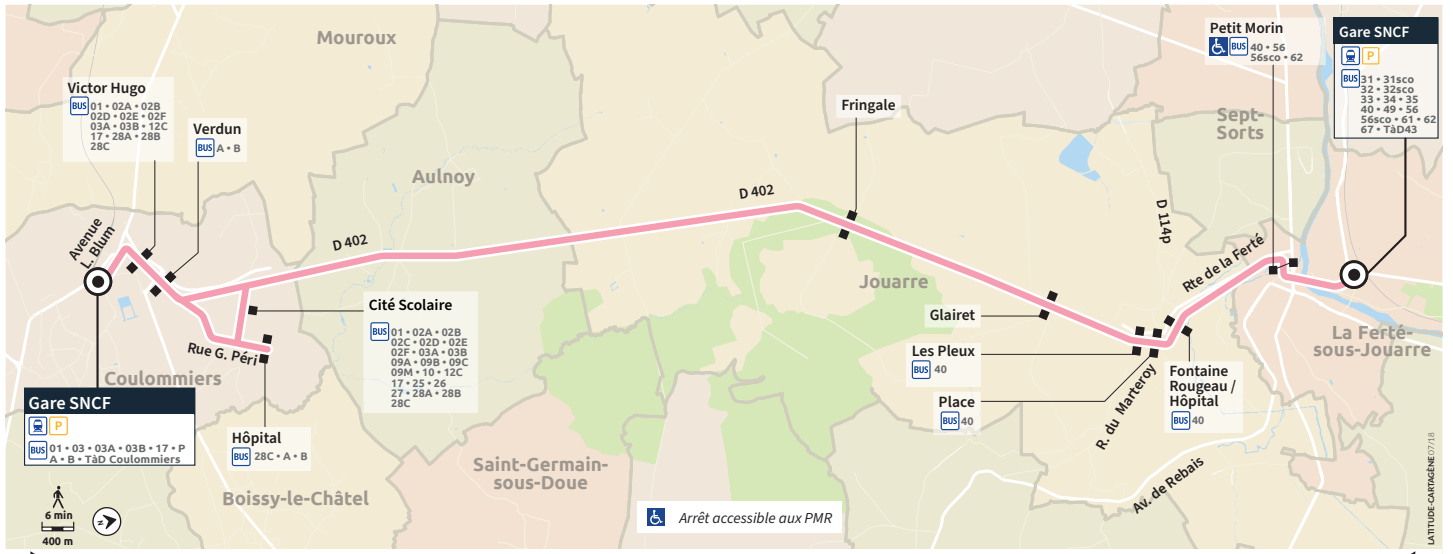

41A

LA FERTÉ-SOUS-JOUARRE → COULOMMIERS OU JOUARRE OU SEPT SORTS

Horaires valables du 2 septembre 2024 au 31 août 2025

Samedi

	Périodes de fonctionnement	A	A
LA FERTÉ-SOUS-JOUARRE	Gare de La Ferté-sous-Jouarre	13:05	17:10
	Petit Morin	13:07	17:15
JOUARRE	Fontaine Rougeau / Hôpital	13:11	17:20
	Place	13:13	17:21
	Les Pleux	13:15	17:22
	Glairret	13:16	17:23
	Fringale	13:18	17:25
COULOMMIERS	Verdun	13:26	17:30
	Hôpital	13:28	I
	Cité Scolaire Dépose	13:30	17:32
	Victor Hugo	13:32	17:34
	Gare de Coulommiers	13:35	17:35

 @Brie2Morin_IDFM
Transdev Brie et deux Morin
01 64 04 15 22

iledefrance-mobilites.fr
Application disponible sur :

0 800 10 20 20

 Acceo
Solution de mobilité pour personnes
sourdes et malentendantes

 île de France
mobilités

41B

Gare de LA FERTE-SOUS-JOUARRE → Gare de COULOMMIERS

Horaires valables du 2 septembre 2024 au 31 août 2025

		Jours de fonctionnement	LàV	LàV	LàV	LàV	LàV	LàV	LàV	LàV	Me
		Périodes de fonctionnement	A	A	SC	A	A	A	A	A	SC
Correspondances Trains en provenance de Paris		-	06:32	-	-	-	-	-	-	-	11:30
LA FERTÉ-SOUS-JOUARRE	Gare de La Ferté-sous-Jouarre	5:57	6:50	7:15	7:29	8:20	9:10	10:00	11:00	11:45	
	Petit Morin	5:59	6:52	7:20	7:32	8:22	9:12	10:02	11:02	11:47	
JOUARRE	Fontaine Rougeau / Hôpital	6:03	6:56	7:23	7:35	8:26	9:16	10:06	11:06	11:51	
	Place	6:05	6:58	7:24	7:36	8:28	9:18	10:08	11:08	11:53	
	Les Pleux	6:07	7:00	7:25	7:37	8:30	9:20	10:10	11:10	11:55	
	Glairret	6:08	7:01	7:27	7:39	8:31	9:21	10:11	11:11	11:56	
	Fringale	6:10	7:03	7:29	7:41	8:33	9:23	10:13	11:13	11:58	
COULOMMIERS	Verdun	6:18	7:11	7:36	7:51	8:41	9:31	10:21	11:21	12:06	
	Cité Scolaire (Quai 1)	6:20	7:13	7:40	7:55	8:43	9:33	10:23	11:23	12:08	
	Hôpital	6:22	7:15	I	I	8:45	9:35	10:25	11:25	12:10	
	Victor Hugo	6:28	7:21	7:46	8:01	8:51	9:41	10:31	11:31	12:12	
	Gare de Coulommiers	6:32	7:25	7:50	8:05	8:55	9:45	10:35	11:35	12:15	