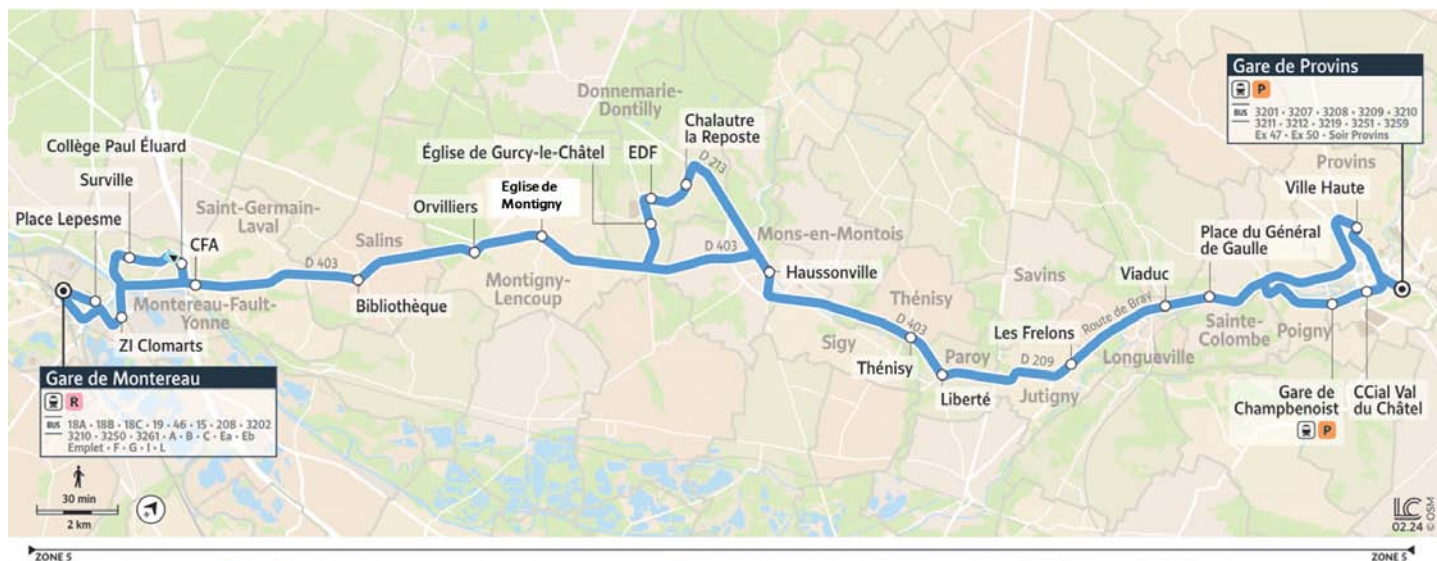

Horaires valables du 9 décembre 2024 au 31 août 2025. Ne circule pas les jours fériés

Du lundi au vendredi

	Périodes de fonctionnement	Jours de fonctionnement														
		A	A	A	SC	A	A	SC	A	A	SC	A	SC	A	SC	A
	Jours de fonctionnement	LàV	LàV	LàV	LàV	LàV	LàV	Me	LàV	LàV	Me	LàV	LMJV	LàV	LMJV	LàV
PROVINS	Gare SNCF Quai 5	5:54	6:25	6:52		8:00	11:00		13:00	15:00		16:30		17:30		18:05
	Ville Haute Quai 2							13:20			16:20		16:30		17:35	18:12
	CC Val du Châtel	5:58	6:29	6:56		8:04	11:04		13:04	15:04		16:34		17:34		
POIGNY	Gare de Champbenoist	6:00	6:31	6:58		8:06	11:06		13:06	15:06		16:36		17:36		
SAINTE-COLOMBE	Place du Général de Gaulle		6:36	7:03				13:30			16:37					18:22
LONGUEVILLE	Viaduc	6:05	6:39	7:06		8:11	11:11	13:32	13:11	15:11	16:39	16:41		17:41		18:27
JUTIGNY	Les Frelons	6:09	6:42	7:09		8:15	11:15	13:35	13:15	15:15	16:42	16:45		17:45		18:30
PAROY	Liberté		6:47	7:14				13:39			16:49					18:35
THÉNISY	Thénisy		6:50	7:17				13:42			16:52				17:52	18:39
DONNEMARIE-DONTILLY	Haussonville	6:19	6:56	7:23	7:10	8:25	11:25	13:47	13:25	15:25	16:58	16:55	17:05	17:55	17:55	18:44
GURCY-LE-CHÂTEL	Chalautre La Reposte				7:15			13:52			17:02					18:48
	EDF				7:18			13:54			17:04					18:50
	Eglise				7:19			13:55			17:05					18:51
MONTIGNY-LENCOUP	Eglise	6:26	7:03	7:30	7:25	8:32	11:32	13:59	13:32	15:32	17:09	17:02		18:02	18:02	18:55
	Orvilleirs		7:08	7:35	7:29			14:01			17:14					19:00
SALINS	Bibliothèque	6:32	7:13	7:40	7:34	8:38	11:38	14:05	13:38	15:38	17:19	17:08		18:08		19:05
SAINTE-GERMAIN-LAVAL	CFA		7:19	7:46	7:40			14:11			17:25				19:11	
MONTEREAU-FAULT-YONNE	ZI Clomarts	6:41	7:22	7:49	7:44	8:47	11:47		13:47	15:47	17:28	17:17		18:17		19:14
	Place Lepesme	6:47	7:28	7:55	7:49	8:53	11:53		13:53	15:53	17:34	17:23		18:23		19:20
	Gare SNCF Quai 6	6:50	7:31	7:58	7:51	8:56	11:56	14:21	13:56	15:56	17:37	17:26		18:26		19:23
	Surville				8:03											