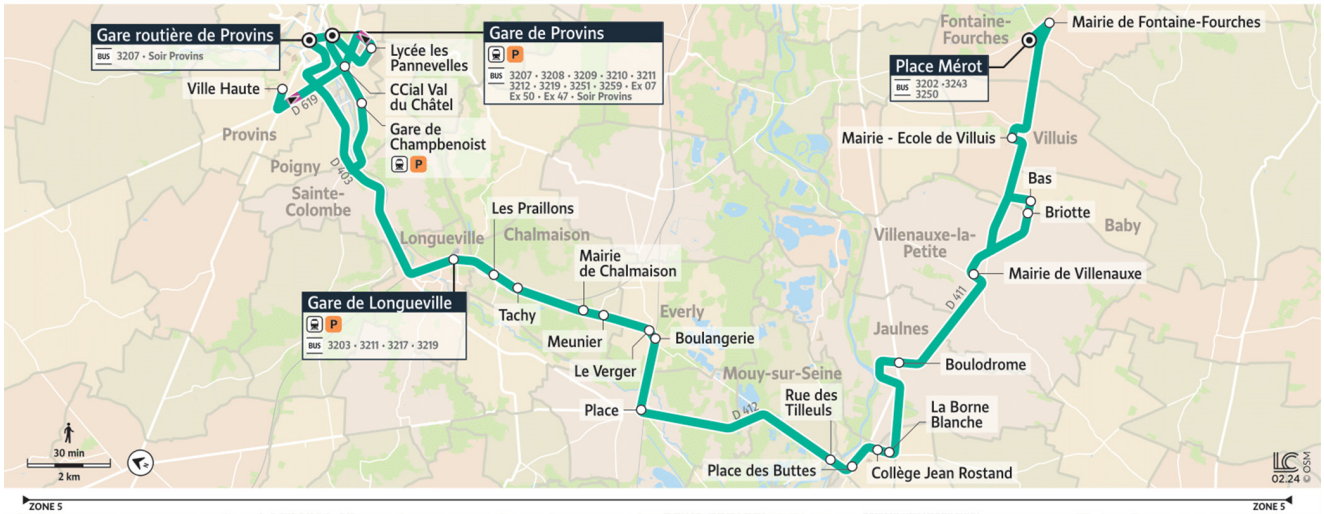

3201

PROVINS Gare Routière → FONTAINE-FOURCHES Place Mérot

Horaires valables du 09 décembre 2024 au 31 Août 2025 - Ne circule pas les jours fériés.

		Du lundi au samedi																
Période de fonctionnement		SC	Vac	A	SC	A	A	SC	A	A	SC	A	A	A	A	A	A	
Jours de fonctionnement		LàV	LàV	LàS	Me	LàV	LàV	LMJV	LàS	LàV	LàV	LàV	LàV	LàS	LàV	LàV	LàV	
PROVINS	Gare Routière		7:47	11:42	12:20										16:59		18:36	
	Ville Haute Quai 6	7:42	|	|	|	13:32	15:32	16:32	16:32	|							|	
	Lycée Les Pannevelles	7:48	|	|	|	13:39	15:39	16:37	16:39	|							|	
	Gare SNCF Quai 5	|	7:49	11:46	|	13:44	15:44	|	16:44	17:03							18:39	
	CC Val du Châtel	7:53	7:52	11:50	|	13:47	15:47	|	16:47	17:06								18:42
POIGNY	Gare de Champbenoist	7:55	7:54	11:51	|	13:49	15:49	|	16:49	17:08							18:44	
LONGUEVILLE	Gare SNCF	8:08	8:05	12:04	12:38	14:04	16:04	|	17:04	17:31	18:04	18:31	19:04	19:31	20:04	20:31		
CHALMAISON	Les Praillons	8:15	8:15	12:12	12:46	14:12	16:12	|	17:12	17:39	18:14	18:39	19:12	19:39	20:12	20:39		
	Tachy	8:16	8:16	12:13	12:47	14:13	16:13	|	17:13	17:40	18:15	18:40	19:13	19:40	20:13	20:40		
	Mairie	8:18	8:18	12:14	12:48	14:14	16:14	|	17:14	17:41	18:16	18:41	19:14	19:41	20:14	20:41		
	Meunier	8:19	8:19	12:15	12:49	14:15	16:15	|	17:15	17:42	18:17	18:42	19:15	19:42	20:15	20:42		
EVERLY	Le Verger	8:21	8:21	12:17	12:51	14:17	16:17	|	17:17	17:44	18:19	18:44	19:17	19:44	20:17	20:44		
	Boulangerie	8:22	8:22	12:18	12:52	14:18	16:18	|	17:18	17:45	18:20	18:45	19:18	19:45	20:18	20:45		
LES ORMES-SUR-VOULZIE	Place	8:26	8:26	12:22	12:56	14:22	16:22	16:57	17:22	17:49	18:24	18:49	19:22	19:49	20:22	20:49		
MOUY-SUR-SEINE	Rue des Tilleuls	8:30	8:30	12:25	13:00	14:26	16:26	|	17:26	17:54	18:28	18:53	19:26	19:53	20:26	20:53		
BRAY-SUR-SEINE	Collège Jean Rostand	8:35	|	|	|	|	|	|	|	|	|	|	|	|	|	|	|	
	La Borne Blanche	8:37	|	|	|	|	|	|	|	|	|	|	|	|	|	|	|	
	Place des Buttes	8:39	8:32	12:27	13:02	14:28	16:28	17:07	17:28	17:56	18:30	18:55	19:28	19:55	20:28	20:55		
	La Borne Blanche		8:34	12:29	13:03	14:31	16:31	17:09	17:31	17:59	18:33	18:58	19:31	19:58	20:31	20:58		
JAULNES	Boulodrome			12:32	13:06	14:34	16:34		17:34	18:03	18:36	19:01	19:34	20:01	20:34	21:01		
VILLENAUX-LA-PETITE	Mairie			12:36	13:10	14:38	16:38		17:38	18:07	18:40	19:05	19:38	20:05	20:38	21:05		
	Briotte			12:38	13:12	|	|		|	18:10	|	|	|	|	|	|		
BABY	Bas			12:40	13:14	|	|		|	18:11	|	|	|	|	|	|		
VILLUIS	Mairie - Ecole			12:43	13:17	14:42	16:42		17:42	18:14	18:45	19:10	19:42	20:10	20:42	21:10		
FONTAINES-FOURCHES	Mairie			12:47	13:21	14:46	16:46		17:46	18:18	18:49	19:14	19:46	20:14	20:46	21:14		
	Place Mérot			12:49	13:23	14:48	16:48		17:48	18:19	18:51	19:16	19:48	20:16	20:48	21:16		

PÉRIODE DE FONCTIONNEMENT : (A) Annuel (SC) Circule en Période Scolaire. (Vac) Circule durant les Vacances scolaires.
JOURS DE FONCTIONNEMENT : (LàV) Lundi au Vendredi. (LàS) Lundi au Samedi. (LMJV) Lundi, Mardi, Jeudi, Vendredi.
(Me) Mercredi.

Mise à jour : 21/01/2025