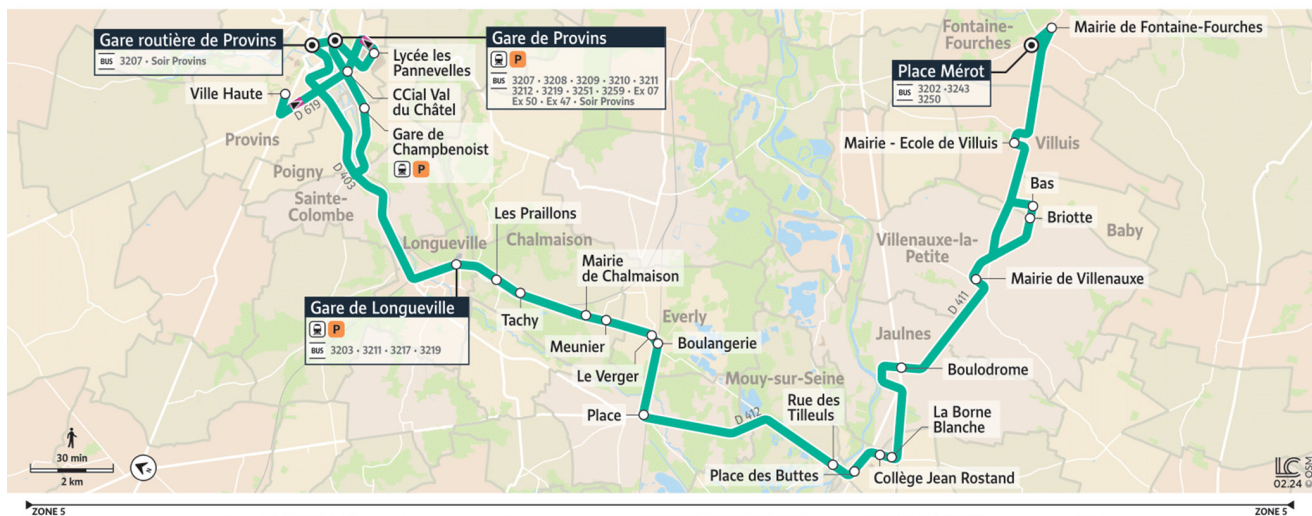

# 3201

## FONTAINE-FOURCHES Place Mérot → PROVINS Gare Routière

Horaires valables du 09 décembre 2024 au 31 Août 2025 - Ne circule pas les jours fériés.

### Du lundi au samedi

	Période de fonctionnement	Du lundi au samedi										
		A	A	A	SC	Vac	SC	A	A	A	A	
	Jours de fonctionnement	LàV	LàV	LàV	LàV	LàV	LàV	LàV	LàS	LàV	LàS	LàV
FONTAINE-FOURCHES	Place Mérot	5:09	5:39	6:04	6:35	6:35	6:40	7:05	8:05	11:07	13:05	
	Mairie	5:11	5:41	6:06	6:37	6:37	6:42	7:07	8:07	11:09	13:07	
VILLUIS	Mairie - Ecole	5:16	5:46	6:11	6:42	6:42	6:47	7:12	8:12	11:14	13:12	
BABY	Bas						6:50		8:15		13:15	
	Briotte						6:51		8:16		13:16	
VILLENAXE-LA-PETITE	Mairie	5:20	5:50	6:15	6:46	6:46	6:53	7:16	8:18	11:18	13:18	
	Bouldrome	5:25	5:55	6:20	6:51	6:51	6:58	7:21	8:23	11:23	13:23	
BRAY-SUR-SEINE	Collège Jean Rostand											17:20
	La Borne Blanche	5:29	5:59	6:24	6:55	6:55	7:02	7:25	8:27	11:27	13:27	17:22
	Place des Buttes	5:31	6:01	6:26	6:57	6:57	7:05	7:27	8:29	11:29	13:29	17:24
MOUY-SUR-SEINE	Rue des Tilleuls	5:33	6:03	6:28	6:59	6:59	7:08	7:29	8:31	11:31	13:31	17:26
LES ORMES-SUR-VOULZIE	Place	5:38	6:08	6:33	7:04	7:04	7:13	7:34	8:36	11:36	13:36	17:31
EVERLY	Boulangerie	5:42	6:12	6:37	7:08	7:08	7:17	7:38	8:40	11:40	13:40	17:35
	Le Verger	5:43	6:13	6:38	7:09	7:09	7:18	7:39	8:41	11:41	13:41	17:36
CHALMAISON	Meunier	5:45	6:15	6:40	7:11	7:11	7:20	7:41	8:43	11:43	13:43	17:38
	Mairie	5:46	6:16	6:41	7:12	7:12	7:22	7:43	8:45	11:45	13:45	17:40
	Tachy	5:48	6:18	6:43	7:14	7:14	7:24	7:45	8:47	11:47	13:47	17:42
	Les Prailions	5:50	6:20	6:45	7:16	7:16	7:26	7:47	8:49	11:49	13:49	17:44
LONGUEVILLE	Gare SNCF	5:52	6:22	6:47	7:18	7:18	7:28	7:49	8:51	11:51	13:51	17:46
POIGNY	Gare de Champbenoist						7:32	7:40	9:04	12:04	14:04	17:59
PROVINS	CC Val du Châtel						7:34	7:42	9:06	12:06	14:06	18:01
	Gare SNCF Quai 5						7:36	7:45				
	Gare Routière						7:45	7:54	9:14	12:14	14:14	18:09