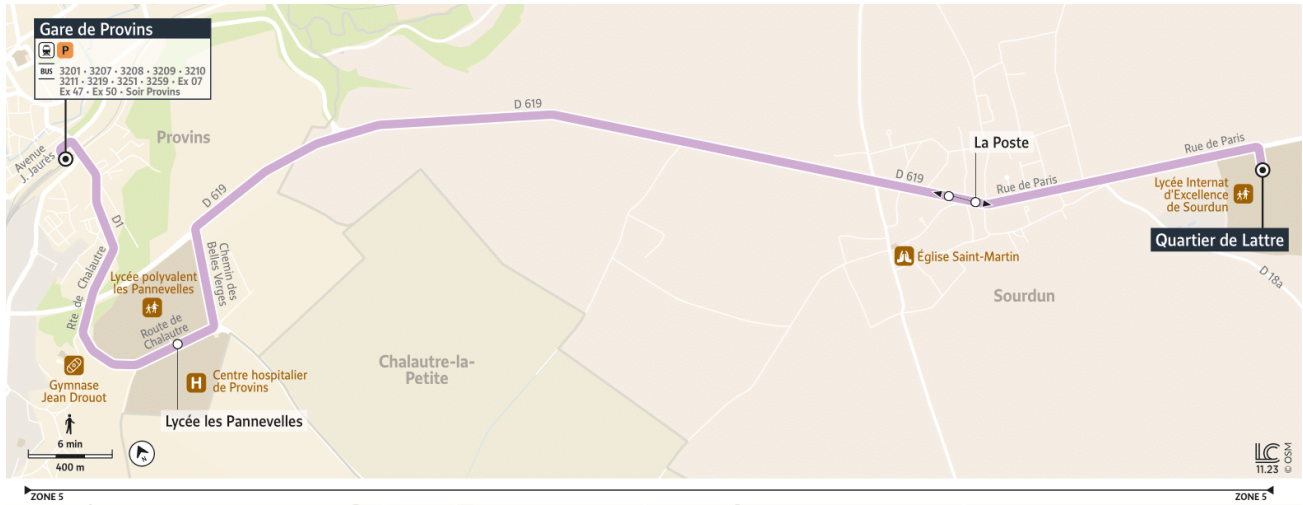

3212

PROVINS Gare SNCF ↔ SOURDUN Quartier de Lattre

Horaires valables du 09 décembre 2024 au 31 Août 2025 - Ne circule pas les jours fériés.

Du lundi au vendredi

Période de fonctionnement	A	A	A	A	A	A	A	A	A	A	A	A	A
Jours de fonctionnement	LàV	LàV	LàV	LàV	LàV	LàV	LàV	LàV	LàV	LàV	LàV	LàV	LàV
PROVINS													
Gare SNCF Quai 3	7:43	8:15	8:45	9:15	11:15	12:15	13:15	15:15	16:15	17:13	17:45	18:15	19:15
Lycée Les Pannevelles	7:47	8:19	8:49	9:19	11:19	12:19	13:19	15:19	16:19	17:17	17:49	18:19	19:19
SOURDUN													
La Poste	7:54	8:26	8:56	9:26	11:26	12:26	13:26	15:26	16:26	17:24	17:56	18:26	19:26
Quartier de Lattre	7:56	8:28	8:58	9:28	11:28	12:28	13:28	15:28	16:28	17:26	17:58	18:28	19:28

Du lundi au vendredi

Période de fonctionnement	A	A	A	A	A	A	A	A	A	A	A
Jours de fonctionnement	LàV	LàV	LàV	LàV	LàV	LàV	LàV	LàV	LàV	LàV	LàV
SOURDUN											
Quartier de Lattre	7:25	8:30	9:00	9:30	11:30	12:30	13:30	15:30	16:30	17:28	18:28
La Poste	7:27	8:32	9:02	9:32	11:32	12:32	13:32	15:32	16:32	17:30	18:30
PROVINS											
Lycée Les Pannevelles	7:34	8:39	9:09	9:39	11:39	12:39	13:39	15:39	16:39	17:37	18:37
Gare SNCF Quai 3	7:38	8:43	9:13	9:43	11:43	12:43	13:43	15:43	16:43	17:41	18:41