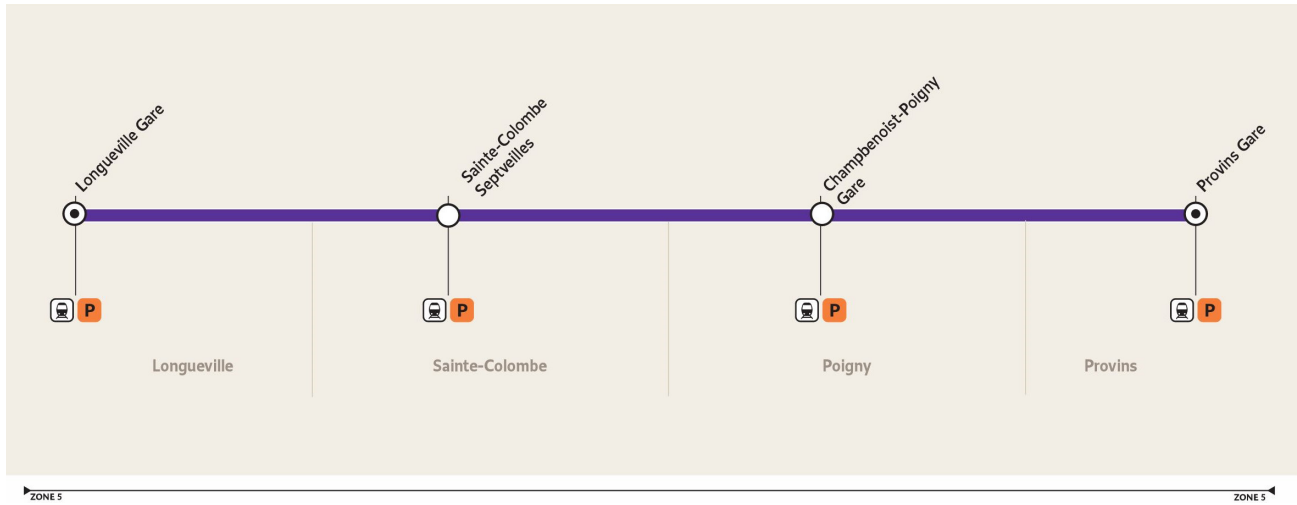

3219

PROVINS Gare SNCF ↔ LONGUEVILLE Gare SNCF

Horaires valables du 09 décembre 2024 au 31 Août 2025 - Ne circule pas les jours fériés.

Du lundi au vendredi

	Période de fonctionnement	A
	Jours de fonctionnement	LàV
PROVINS	Gare SNCF Quai 3	6:25
POIGNY	Gare de Champbenoist	6:29
SAINTE-COLOMBE	Gare de Ste-Colombe Septveilles (PI Général de Gaulle)	6:36
LONGUEVILLE	Gare de Longueville	6:43

Du lundi au vendredi

	Période de fonctionnement	A	A	A
	Jours de fonctionnement	LàV	LàV	LàV
LONGUEVILLE	Gare de Longueville	6:42	7:19	18:05
SAINTE-COLOMBE	Gare de Ste-Colombe Septveilles (PI Général de Gaulle)	6:50	7:25	18:13
POIGNY	Gare de Champbenoist	6:56	7:31	18:19
PROVINS	Gare SNCF Quai 3	7:00	7:35	18:23