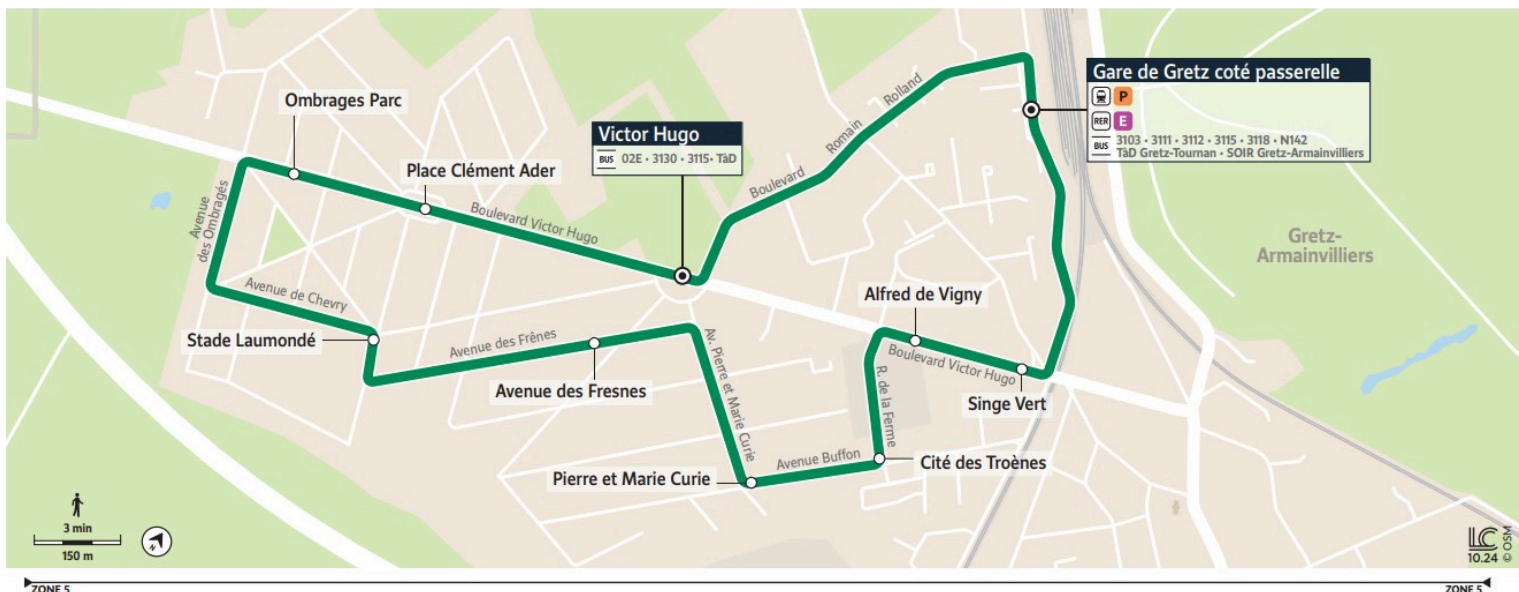

@PaysBriard\_IDFM

iledefrance-mobilites.fr  
Application disponible sur :

îledeFrance  
mobilités

**Direction :**  
**Gare de Gretz-Armainvilliers**

Horaires valables du 17 février 2025 au 6 juillet 2025

		Du lundi au vendredi								
GRETZ-ARMAINVILLIERS	Gare de Gretz-Armainvilliers	8:37	17:50	18:04	18:22	18:36	18:51	19:06	19:22	19:52
	Place Victor Hugo	8:39	17:52	18:06	18:24	18:38	18:53	19:08	19:24	19:54
	Place Clément Ader	8:40	17:53	18:07	18:25	18:39	18:54	19:09	19:25	19:55
	Ombrages Av. du Parc	8:41	17:54	18:08	18:26	18:40	18:55	19:10	19:26	19:56
	Stade Laumondé	8:42	17:55	18:09	18:27	18:41	18:56	19:11	19:27	19:57
	Avenue des Fresnes	8:43	17:56	18:10	18:28	18:42	18:57	19:12	19:28	19:58
	Pierre et Marie Curie	8:45	17:58	18:12	18:30	18:44	18:59	19:14	19:30	20:00
	Cité des Troènes	8:46	17:59	18:13	18:31	18:45	19:00	19:15	19:31	20:01
	Alfred de Vigny	8:47	18:00	18:14	18:32	18:46	19:01	19:16	19:32	20:02
	Singe Vert	8:48	18:01	18:15	18:33	18:47	19:02	19:17	19:33	20:03
	Gare de Gretz-Armainvilliers	8:49	18:02	18:16	18:34	18:48	19:03	19:18	19:34	20:04

Du lundi au vendredi en vacances scolaires

GRETZ- ARMAINVILLIERS	Gare de Gretz-Armainvilliers	5:51	6:07	6:23	6:38	6:52	7:07	7:21	7:36	7:52
	Place Victor Hugo	5:53	6:09	6:25	6:40	6:54	7:09	7:23	7:38	7:54
	Place Clément Ader	5:54	6:10	6:26	6:41	6:55	7:10	7:24	7:39	7:55
	Ombrages Av. du Parc	5:55	6:11	6:27	6:42	6:56	7:11	7:25	7:40	7:56
	Stade Laumondé	5:56	6:12	6:28	6:43	6:57	7:12	7:26	7:41	7:57
	Avenue des Fresnes	5:57	6:13	6:29	6:44	6:58	7:13	7:27	7:42	7:58
	Pierre et Marie Curie	5:59	6:15	6:31	6:46	7:00	7:15	7:29	7:44	8:00
	Cité des Troènes	6:00	6:16	6:32	6:47	7:01	7:16	7:30	7:45	8:01
	Alfred de Vigny	6:01	6:17	6:33	6:48	7:02	7:17	7:31	7:46	8:02
	Singe Vert	6:02	6:18	6:34	6:49	7:03	7:18	7:32	7:47	8:03
	Gare de Gretz-Armainvilliers	6:03	6:19	6:35	6:50	7:04	7:19	7:33	7:48	8:04