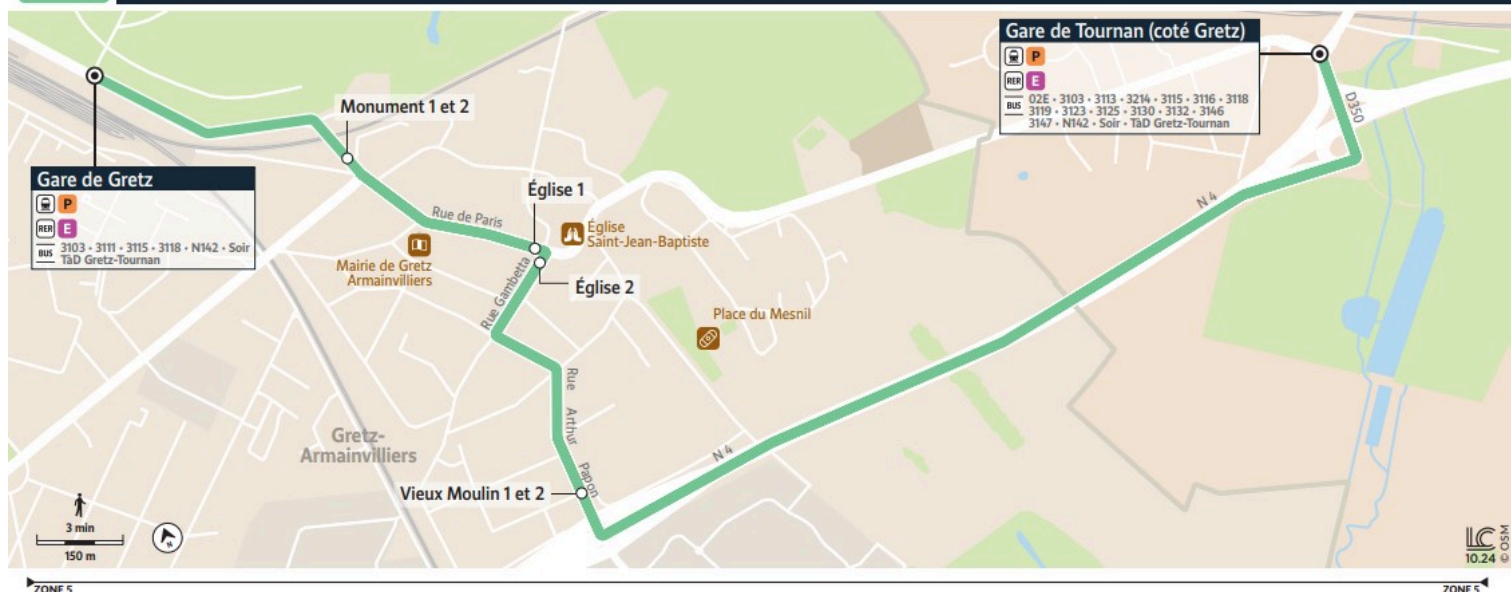

Direction :

TOURNAN-EN-BRIE - Gare de Tournan (côté Gretz)

3112 GRETZ-ARMAINVILLIERS - Gare de Gretz ↔ TOURNAN-EN-BRIE - Gare de Tournan (coté Gretz)

Horaires valables du 17 février 2025 au 6 juillet 2025

Du lundi au vendredi en vacances scolaires

GRETZ-ARMAINVILLIERS	Gare de Gretz-Armainvilliers	5:54	6:09	6:24	6:32	6:51	7:02	7:19	7:31	7:52	8:40
	Monument 2	5:55	6:10	6:25	6:33	6:52	7:03	7:20	7:32	7:53	8:41
	Eglise 1	5:56	6:11	6:26	6:34	6:53	7:04	7:21	7:33	7:54	8:42
	Vieux Moulin 1	5:57	6:12	6:27	6:35	6:54	7:05	7:22	7:34	7:55	8:43
TOURNAN-EN-BRIE	Gare de Tournan (côté Gretz)	6:02	6:17	6:32	6:40	6:59	7:10	7:27	7:39	8:00	8:48

Direction :

GRETZ-ARMAINVILLIERS - Gare de Gretz

3112 GRETZ-ARMAINVILLIERS - Gare de Gretz ↔ TOURNAN-EN-BRIE - Gare de Tournan (coté Gretz)

Horaires valables du 17 février 2025 au 6 juillet 2025

Du lundi au vendredi