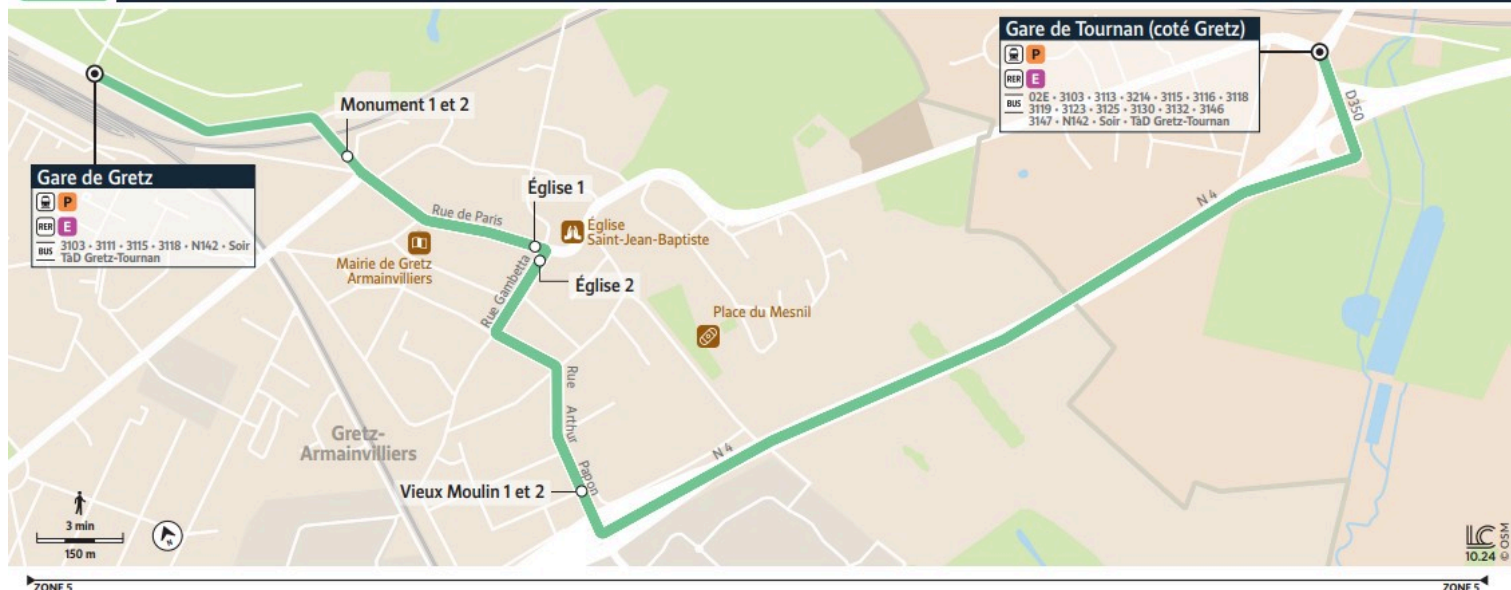

Direction :

TOURNAN-EN-BRIE - Gare de Tournan (côté Gretz)

3112 GRETZ-ARMAINVILLIERS - Gare de Gretz ↔ TOURNAN-EN-BRIE - Gare de Tournan (coté Gretz)

Horaires valables du 17 février 2025 au 6 juillet 2025

		Du lundi au vendredi									
GRETZ-ARMAINVILLIERS	Gare de Gretz-Armainvilliers	5:54	6:09	6:24	6:32	6:51	7:02	7:19	7:31	7:52	8:40
	Monument 2	5:55	6:10	6:25	6:33	6:52	7:03	7:20	7:32	7:53	8:41
	Église 1	5:56	6:11	6:26	6:34	6:53	7:04	7:21	7:33	7:54	8:42
	Vieux Moulin 1	5:57	6:12	6:27	6:35	6:54	7:05	7:22	7:34	7:55	8:43
TOURNAN-EN-BRIE	Gare de Tournan (côté Gretz)	6:02	6:17	6:32	6:40	6:59	7:10	7:27	7:39	8:00	8:48

Du lundi au vendredi en vacances scolaires

GRETZ-ARMAINVILLIERS	Gare de Gretz-Armainvilliers	5:54	6:09	6:24	6:32	6:51	7:02	7:19	7:31	7:52	8:40
	Monument 2	5:55	6:10	6:25	6:33	6:52	7:03	7:20	7:32	7:53	8:41
	Eglise 1	5:56	6:11	6:26	6:34	6:53	7:04	7:21	7:33	7:54	8:42
	Vieux Moulin 1	5:57	6:12	6:27	6:35	6:54	7:05	7:22	7:34	7:55	8:43
TOURNAN-EN-BRIE	Gare de Tournan (côté Gretz)	6:02	6:17	6:32	6:40	6:59	7:10	7:27	7:39	8:00	8:48