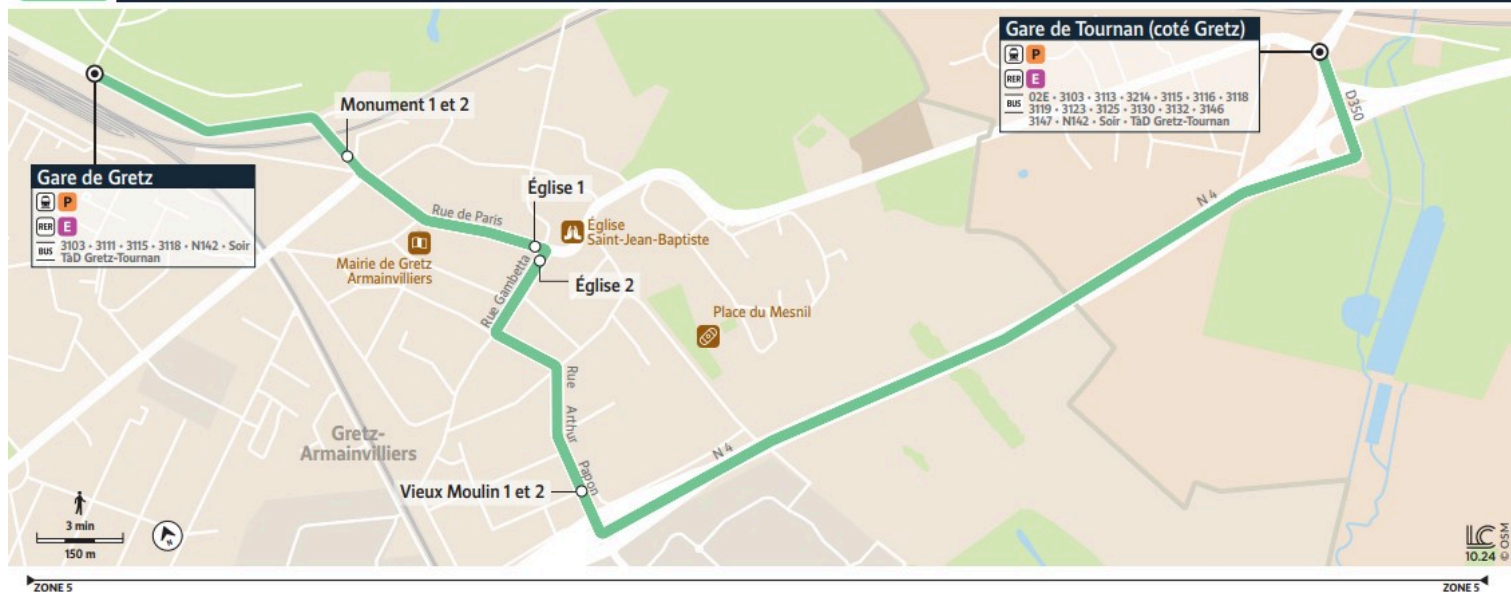

Direction :

TOURNAN-EN-BRIE - Gare de Tournan (côté Gretz)

3112 GRETZ-ARMAINVILLIERS - Gare de Gretz ↔ TOURNAN-EN-BRIE - Gare de Tournan (coté Gretz)

Horaires valables du 17 février 2025 au 6 juillet 2025

		Du lundi au vendredi									
GRETZ-ARMAINVILLIERS	Gare de Gretz-Armainvilliers	5:54	6:09	6:24	6:32	6:51	7:02	7:19	7:31	7:52	8:40
	Monument 2	5:55	6:10	6:25	6:33	6:52	7:03	7:20	7:32	7:53	8:41
	Église 1	5:56	6:11	6:26	6:34	6:53	7:04	7:21	7:33	7:54	8:42
	Vieux Moulin 1	5:57	6:12	6:27	6:35	6:54	7:05	7:22	7:34	7:55	8:43
TOURNAN-EN-BRIE	Gare de Tournan (côté Gretz)	6:02	6:17	6:32	6:40	6:59	7:10	7:27	7:39	8:00	8:48

Du lundi au vendredi en vacances scolaires

GRETZ-ARMAINVILLIERS	Gare de Gretz-Armainvilliers	5:54	6:09	6:24	6:32	6:51	7:02	7:19	7:31	7:52	8:40
	Monument 2	5:55	6:10	6:25	6:33	6:52	7:03	7:20	7:32	7:53	8:41
	Eglise 1	5:56	6:11	6:26	6:34	6:53	7:04	7:21	7:33	7:54	8:42
	Vieux Moulin 1	5:57	6:12	6:27	6:35	6:54	7:05	7:22	7:34	7:55	8:43
TOURNAN-EN-BRIE	Gare de Tournan (côté Gretz)	6:02	6:17	6:32	6:40	6:59	7:10	7:27	7:39	8:00	8:48