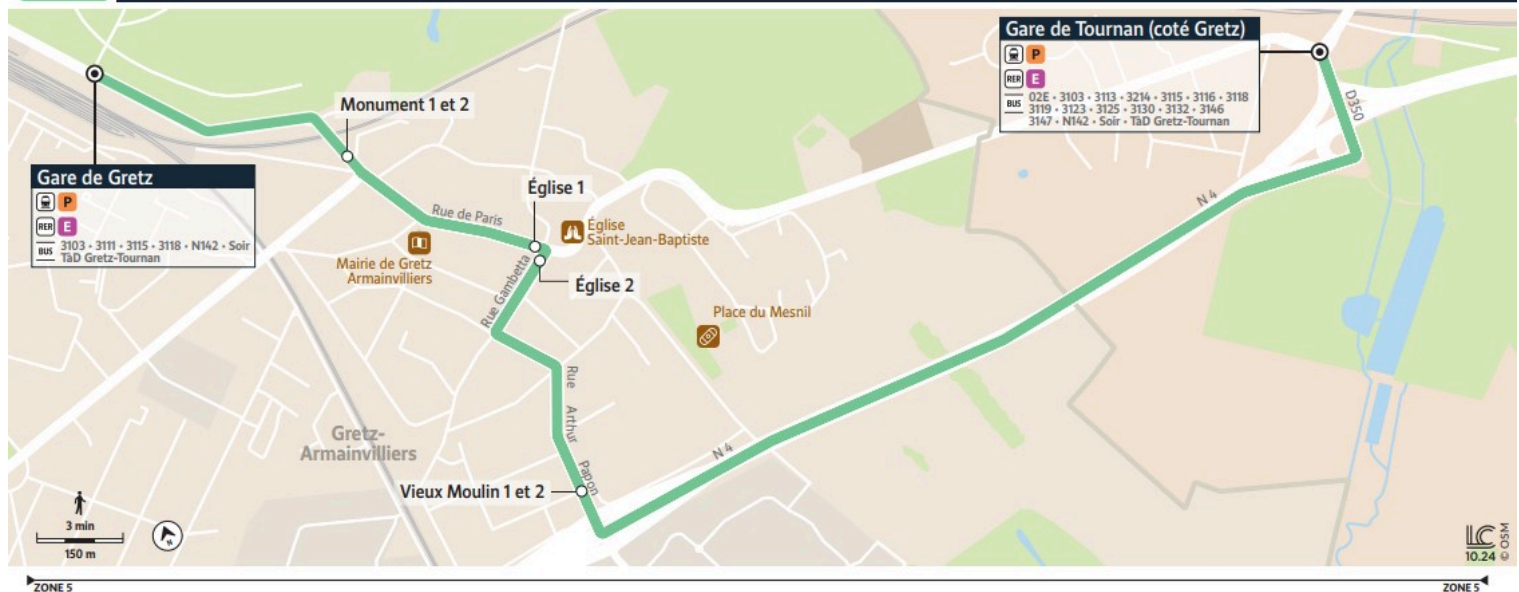

Horaires valables du 17 février 2025 au 6 juillet 2025

		Du lundi au vendredi en vacances scolaires							
GRETZ-ARMAINVILLIERS	Gare de Tournan (côté Gretz)	17:58	18:10	18:26	18:40	19:00	19:10	19:30	20:00
	Vieux Moulin 2	18:03	18:15	18:31	18:45	19:05	19:15	19:35	20:05
	Eglise 2	18:04	18:16	18:32	18:46	19:06	19:16	19:36	20:06
	Monument 1	18:05	18:17	18:33	18:47	19:07	19:17	19:37	20:07
TOURNAN-EN-BRIE	Gare de Gretz-Armainvilliers	18:07	18:19	18:35	18:49	19:09	19:19	19:39	20:09