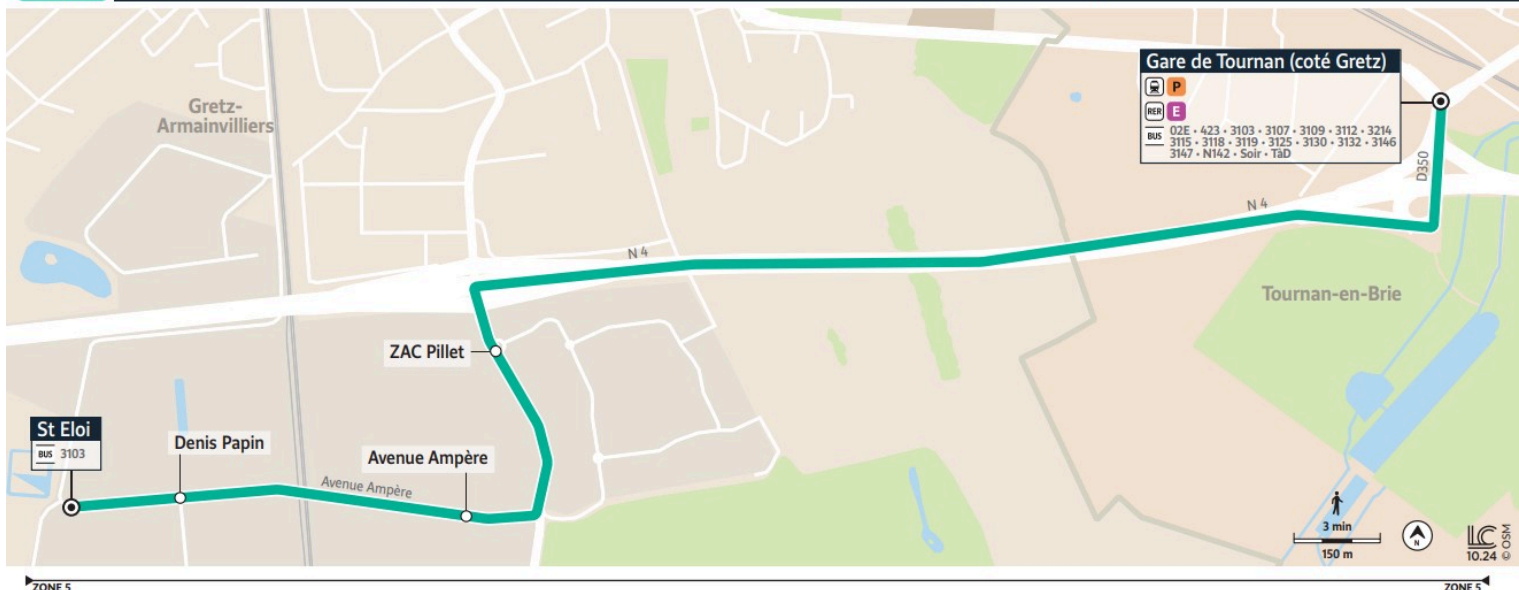

Direction :
St Eloi

3113 GRETZ-ARMAINVILLIERS St Eloi ↔ TOURNAN-EN-BRIE Gare de Tournan (coté Gretz)

Horaires valables du 17 février 2025 au 6 juillet 2025

		Du lundi au vendredi				
TOURNAN-EN-BRIE	Gare de Tournan (côté Gretz)	6:44	7:07	7:37	8:07	8:37
	ZAC Pillet	6:47	7:10	7:40	8:10	8:40
GRETZ-ARMAINVILLIERS	Z. I. Ampère	6:48	7:11	7:41	8:11	8:41
	Denis Papin	6:50	7:13	7:43	8:13	8:43
	St Eloi	6:51	7:14	7:44	8:14	8:44

Direction :
St Eloi

3113 GRETZ-ARMAINVILLIERS St Eloi ↔ TOURNAN-EN-BRIE Gare de Tournan (coté Gretz)

Horaires valables du 17 février 2025 au 6 juillet 2025

		Du lundi au vendredi en vacances scolaires				
TOURNAN-EN-BRIE	Gare de Tournan (côté Gretz)	6:44	7:07	7:37	8:07	8:37
GRETZ-ARMAINVILLIERS	ZAC Pillet	6:47	7:10	7:40	8:10	8:40
	Z. I. Ampère	6:48	7:11	7:41	8:11	8:41
	Denis Papin	6:50	7:13	7:43	8:13	8:43
	St Eloi	6:51	7:14	7:44	8:14	8:44

Direction :
Gare de Tournan (côté Gretz)

3113 GRETZ-ARMAINVILLIERS St Eloi ← TOURNAN-EN-BRIE Gare de Tournan (coté Gretz)

Horaires valables du 17 février 2025 au 6 juillet 2025

		Du lundi au vendredi				
GRETZ-ARMAINVILLIERS	St Eloi	16:15	17:15	17:45	18:15	19:15
	Denis Papin	16:16	17:16	17:46	18:16	19:16
	Z. I. Ampère	16:17	17:17	17:47	18:17	19:17
	ZAC Pillet	16:18	17:18	17:48	18:18	19:18
TOURNAN-EN-BRIE	Gare de Tournan (côté Gretz)	16:21	17:21	17:51	18:21	19:21

Direction :
Gare de Tournan (côté Gretz)

3113 GRETZ-ARMAINVILLIERS St Eloi ↔ TOURNAN-EN-BRIE Gare de Tournan (coté Gretz)

Horaires valables du 17 février 2025 au 6 juillet 2025

		Du lundi au vendredi en vacances scolaires				
GRETZ-ARMAINVILLIERS	St Eloi	16:15	17:15	17:45	18:15	19:15
	Denis Papin	16:16	17:16	17:46	18:16	19:16
	Z. I. Ampère	16:17	17:17	17:47	18:17	19:17
	ZAC Pillet	16:18	17:18	17:48	18:18	19:18
TOURNAN-EN-BRIE	Gare de Tournan (côté Gretz)	16:21	17:21	17:51	18:21	19:21