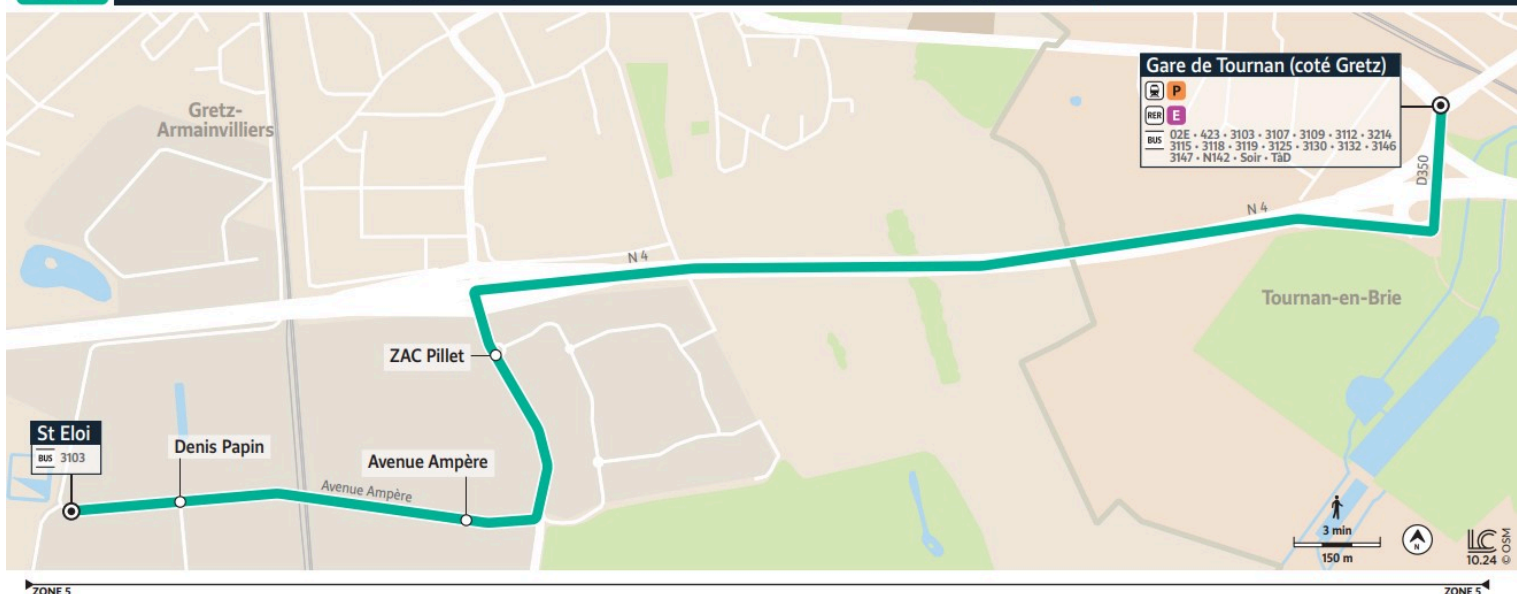

Direction :
St Eloi

3113 GRETZ-ARMAINVILLIERS St Eloi ↔ TOURNAN-EN-BRIE Gare de Tournan (coté Gretz)

Horaires valables du 17 février 2025 au 6 juillet 2025

		Du lundi au vendredi				
TOURNAN-EN-BRIE	Gare de Tournan (côté Gretz)	6:44	7:07	7:37	8:07	8:37
	ZAC Pillet	6:47	7:10	7:40	8:10	8:40
GRETZ-ARMAINVILLIERS	Z. I. Ampère	6:48	7:11	7:41	8:11	8:41
	Denis Papin	6:50	7:13	7:43	8:13	8:43
	St Eloi	6:51	7:14	7:44	8:14	8:44

Direction :
St Eloi

3113 GRETZ-ARMAINVILLIERS St Eloi ↔ TOURNAN-EN-BRIE Gare de Tournan (coté Gretz)

Horaires valables du 17 février 2025 au 6 juillet 2025

		Du lundi au vendredi en vacances scolaires				
TOURNAN-EN-BRIE	Gare de Tournan (côté Gretz)	6:44	7:07	7:37	8:07	8:37
GRETZ-ARMAINVILLIERS	ZAC Pillet	6:47	7:10	7:40	8:10	8:40
	Z. I. Ampère	6:48	7:11	7:41	8:11	8:41
	Denis Papin	6:50	7:13	7:43	8:13	8:43
	St Eloi	6:51	7:14	7:44	8:14	8:44

Direction :
Gare de Tournan (côté Gretz)

3113 GRETZ-ARMAINVILLIERS St Eloi ← TOURNAN-EN-BRIE Gare de Tournan (coté Gretz)

Horaires valables du 17 février 2025 au 6 juillet 2025

		Du lundi au vendredi				
GRETZ-ARMAINVILLIERS	St Eloi	16:15	17:15	17:45	18:15	19:15
	Denis Papin	16:16	17:16	17:46	18:16	19:16
	Z. I. Ampère	16:17	17:17	17:47	18:17	19:17
	ZAC Pillet	16:18	17:18	17:48	18:18	19:18
TOURNAN-EN-BRIE	Gare de Tournan (côté Gretz)	16:21	17:21	17:51	18:21	19:21

Direction :
Gare de Tournan (côté Gretz)

3113 GRETZ-ARMAINVILLIERS St Eloi ↔ TOURNAN-EN-BRIE Gare de Tournan (coté Gretz)

Horaires valables du 17 février 2025 au 6 juillet 2025

		Du lundi au vendredi en vacances scolaires				
GRETZ-ARMAINVILLIERS	St Eloi	16:15	17:15	17:45	18:15	19:15
	Denis Papin	16:16	17:16	17:46	18:16	19:16
	Z. I. Ampère	16:17	17:17	17:47	18:17	19:17
	ZAC Pillet	16:18	17:18	17:48	18:18	19:18
TOURNAN-EN-BRIE	Gare de Tournan (côté Gretz)	16:21	17:21	17:51	18:21	19:21