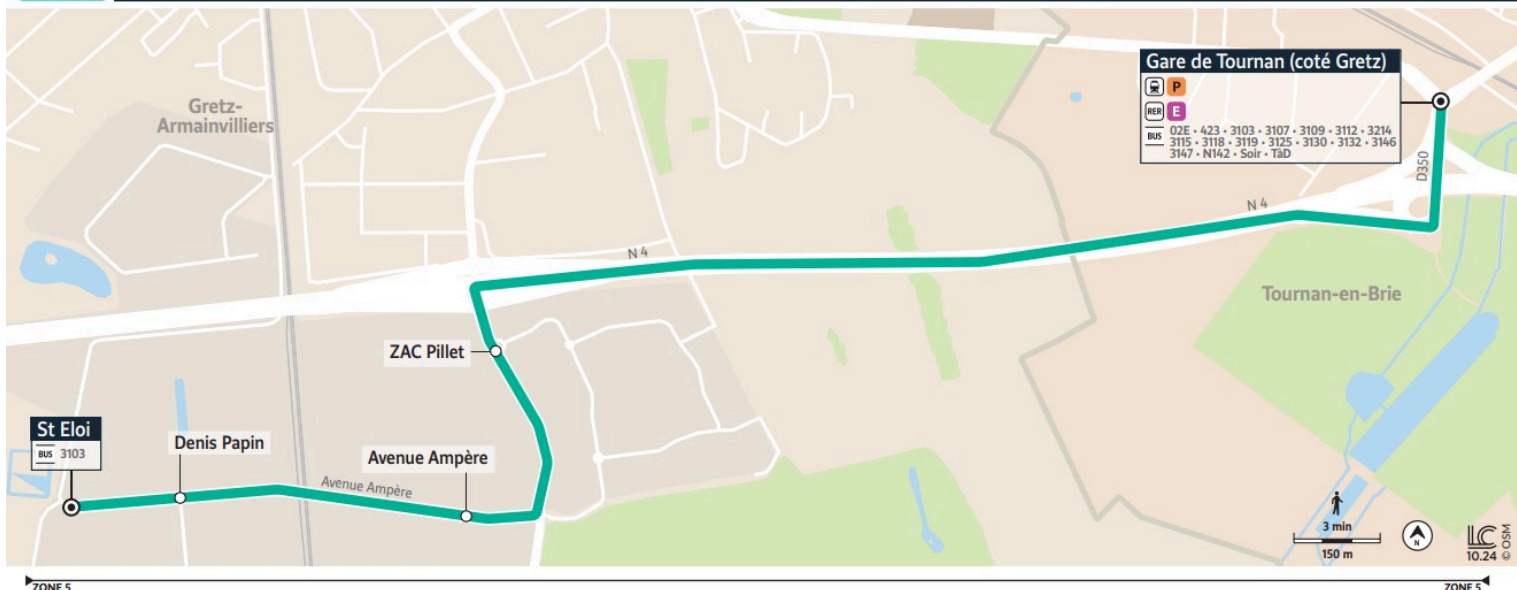

Direction :
St Eloi

3113 GRETZ-ARMAINVILLIERS St Eloi ↔ TOURNAN-EN-BRIE Gare de Tournan (coté Gretz)

Horaires valables du 17 février 2025 au 6 juillet 2025

		Du lundi au vendredi				
TOURNAN-EN-BRIE	Gare de Tournan (côté Gretz)	6:44	7:07	7:37	8:07	8:37
	ZAC Pillet	6:47	7:10	7:40	8:10	8:40
GRETZ-ARMAINVILLIERS	Z. I. Ampère	6:48	7:11	7:41	8:11	8:41
	Denis Papin	6:50	7:13	7:43	8:13	8:43
	St Eloi	6:51	7:14	7:44	8:14	8:44

Direction :
St Eloi

3113 GRETZ-ARMAINVILLIERS St Eloi ↔ TOURNAN-EN-BRIE Gare de Tournan (coté Gretz)

Horaires valables du 17 février 2025 au 6 juillet 2025

		Du lundi au vendredi en vacances scolaires				
TOURNAN-EN-BRIE	Gare de Tournan (côté Gretz)	6:44	7:07	7:37	8:07	8:37
GRETZ-ARMAINVILLIERS	ZAC Pillet	6:47	7:10	7:40	8:10	8:40
	Z. I. Ampère	6:48	7:11	7:41	8:11	8:41
	Denis Papin	6:50	7:13	7:43	8:13	8:43
	St Eloi	6:51	7:14	7:44	8:14	8:44

Direction :
Gare de Tournan (côté Gretz)

3113 GRETZ-ARMAINVILLIERS St Eloi ← TOURNAN-EN-BRIE Gare de Tournan (coté Gretz)

Horaires valables du 17 février 2025 au 6 juillet 2025

		Du lundi au vendredi				
GRETZ-ARMAINVILLIERS	St Eloi	16:15	17:15	17:45	18:15	19:15
	Denis Papin	16:16	17:16	17:46	18:16	19:16
	Z. I. Ampère	16:17	17:17	17:47	18:17	19:17
	ZAC Pillet	16:18	17:18	17:48	18:18	19:18
TOURNAN-EN-BRIE	Gare de Tournan (côté Gretz)	16:21	17:21	17:51	18:21	19:21

Direction :
Gare de Tournan (côté Gretz)

3113 GRETZ-ARMAINVILLIERS St Eloi ↔ TOURNAN-EN-BRIE Gare de Tournan (coté Gretz)

Horaires valables du 17 février 2025 au 6 juillet 2025

		Du lundi au vendredi en vacances scolaires				
GRETZ-ARMAINVILLIERS	St Eloi	16:15	17:15	17:45	18:15	19:15
	Denis Papin	16:16	17:16	17:46	18:16	19:16
	Z. I. Ampère	16:17	17:17	17:47	18:17	19:17
	ZAC Pillet	16:18	17:18	17:48	18:18	19:18
TOURNAN-EN-BRIE	Gare de Tournan (côté Gretz)	16:21	17:21	17:51	18:21	19:21