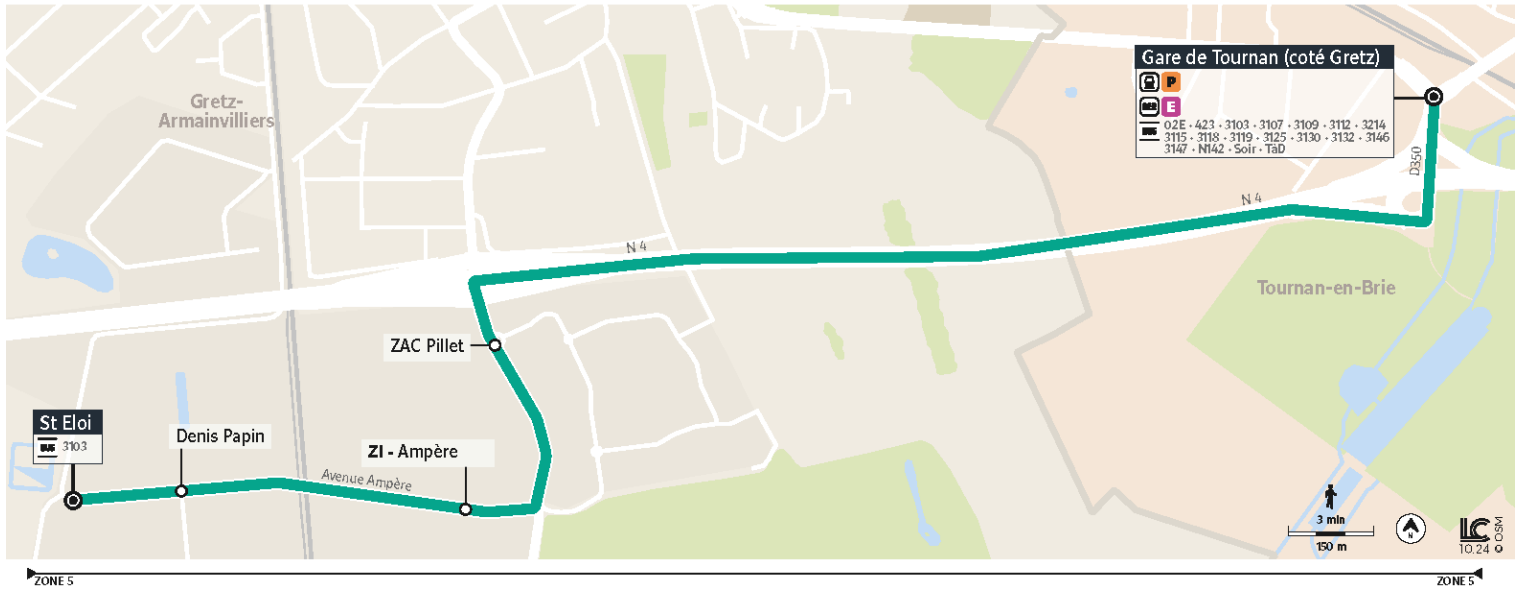

3113

Direction :

GRETZ-ARMAINVILLIERS - St Eloi

3113 GRETZ-ARMAINVILLIERS St Eloi ← TOURNAN-EN-BRIE Gare de Tournan (coté Gretz)

Horaires valables à partir du 1er septembre 2025 au 1er janvier 2028

Du lundi au vendredi en période scolaire et vacances scolaires

		6:44	7:07	7:37	8:07	8:37
TOURNAN-EN-BRIE	Gare de Tournan (côté Gretz)					
GRETZ-ARMAINVILLIERS	ZAC Pillet	6:47	7:10	7:40	8:10	8:40
	Z. I. Ampère	6:48	7:11	7:41	8:11	8:41
	Denis Papin	6:50	7:13	7:43	8:13	8:43
	St Eloi	6:51	7:14	7:44	8:14	8:44

Bon à savoir

→ Pas de service les samedis, dimanches et jours fériés.

→ Ces horaires sont donnés à titre indicatif et sont soumis aux aléas de circulation.

3113

Direction :

TOURNAN-EN-BRIE - Gare de Tournan (côté Gretz)

GRETZ-ARMAINVILLIERS	St Eloi	16:15	17:15	17:45	18:15	19:15
	Denis Papin	16:16	17:16	17:46	18:16	19:16
	Z. I. Ampère	16:17	17:17	17:47	18:17	19:17
	ZAC Pillet	16:18	17:18	17:48	18:18	19:18
TOURNAN-EN-BRIE	Gare de Tournan (côté Gretz)	16:21	17:21	17:51	18:21	19:21