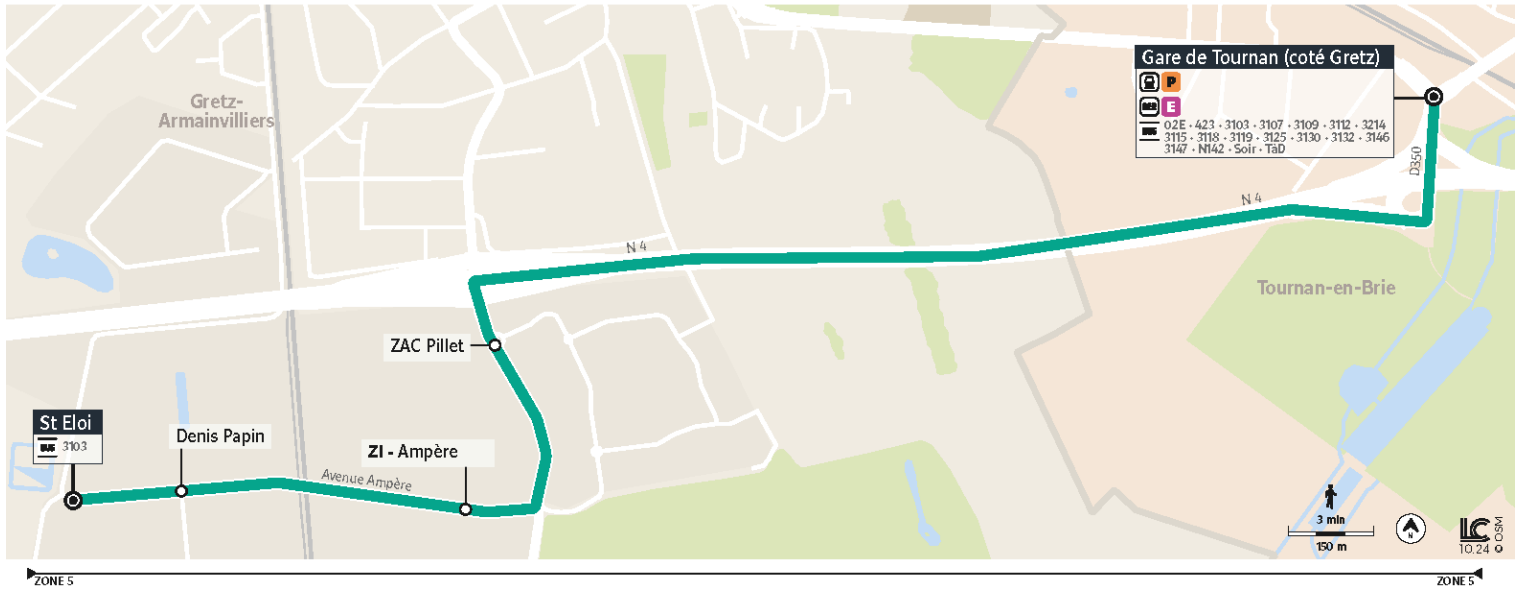

3113

Direction :

GRETZ-ARMAINVILLIERS - St Eloi

3113 GRETZ-ARMAINVILLIERS St Eloi ← TOURNAN-EN-BRIE Gare de Tournan (coté Gretz)

Horaires valables à partir du 1er septembre 2025 au 1er janvier 2028

Du lundi au vendredi en période scolaire et vacances scolaires

		6:44	7:07	7:37	8:07	8:37
TOURNAN-EN-BRIE	Gare de Tournan (côté Gretz)					
GRETZ-ARMAINVILLIERS	ZAC Pillet	6:47	7:10	7:40	8:10	8:40
	Z. I. Ampère	6:48	7:11	7:41	8:11	8:41
	Denis Papin	6:50	7:13	7:43	8:13	8:43
	St Eloi	6:51	7:14	7:44	8:14	8:44

Bon à savoir

→ Pas de service les samedis, dimanches et jours fériés.

→ Ces horaires sont donnés à titre indicatif et sont soumis aux aléas de circulation.

3113

Direction :

TOURNAN-EN-BRIE - Gare de Tournan (côté Gretz)

3113 GRETZ-ARMAINVILLIERS St Eloi ← TOURNAN-EN-BRIE Gare de Tournan (coté Gretz)

Horaires valables à partir du 1er septembre 2025 au 1er janvier 2028

Du lundi au vendredi en période scolaire et vacances scolaires