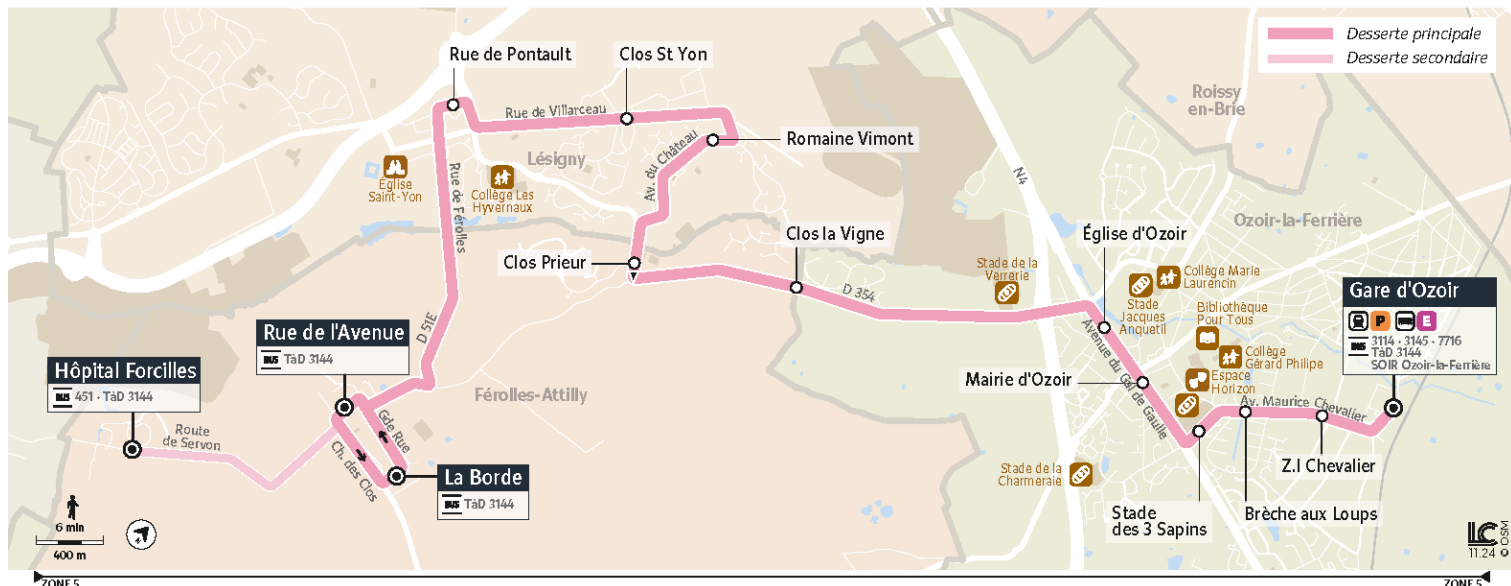

| | | | | | | |
|-------------------|--------------------------|------|------|------|------|------|
| FÉROLLES-ATTILLY | Rue de L'Avenue | 6:00 | 6:30 | 7:00 | 7:25 | 7:55 |
| | La Borde | 6:01 | 6:31 | 7:01 | 7:26 | 7:56 |
| LÉSIGNY | Rue de Pontault | 6:06 | 6:38 | 7:08 | 7:33 | 8:03 |
| | Clos Saint Yon | 6:08 | 6:40 | 7:10 | 7:35 | 8:06 |
| | Romaine Vimont | 6:10 | 6:41 | 7:11 | 7:36 | 8:07 |
| FÉROLLES-ATTILLY | Clos Prieur | 6:13 | 6:44 | 7:14 | 7:39 | 8:10 |
| OZOIR-LA-FERRIÈRE | Clos la Vigne | 6:15 | 6:46 | 7:16 | 7:43 | 8:14 |
| | Eglise | 6:19 | 6:50 | 7:20 | 7:49 | 8:20 |
| | Mairie | 6:20 | 6:51 | 7:21 | 7:50 | 8:21 |
| | Stade des 3 sapins | 6:21 | 6:52 | 7:23 | 7:52 | 8:23 |
| | Brèche aux Loups | 6:22 | 6:53 | 7:23 | 7:52 | 8:23 |
| | ZI Chevalier | 6:23 | 6:54 | 7:25 | 7:54 | 8:25 |
| | Gare d'Ozoir-la-Ferrière | 6:25 | 6:56 | 7:27 | 7:56 | 8:27 |

Bon à savoir

→ Pas de service les samedis, dimanches et jours fériés.

→ Ces horaires sont donnés à titre indicatif et sont soumis aux aléas de circulation.

3144

Direction :

FEROLLES-ATTILY - La Borde

3144 FEROLLES-ATTILLY La Borde ↔ OZOIR-LA-FERRIERE Gare d'Ozoir