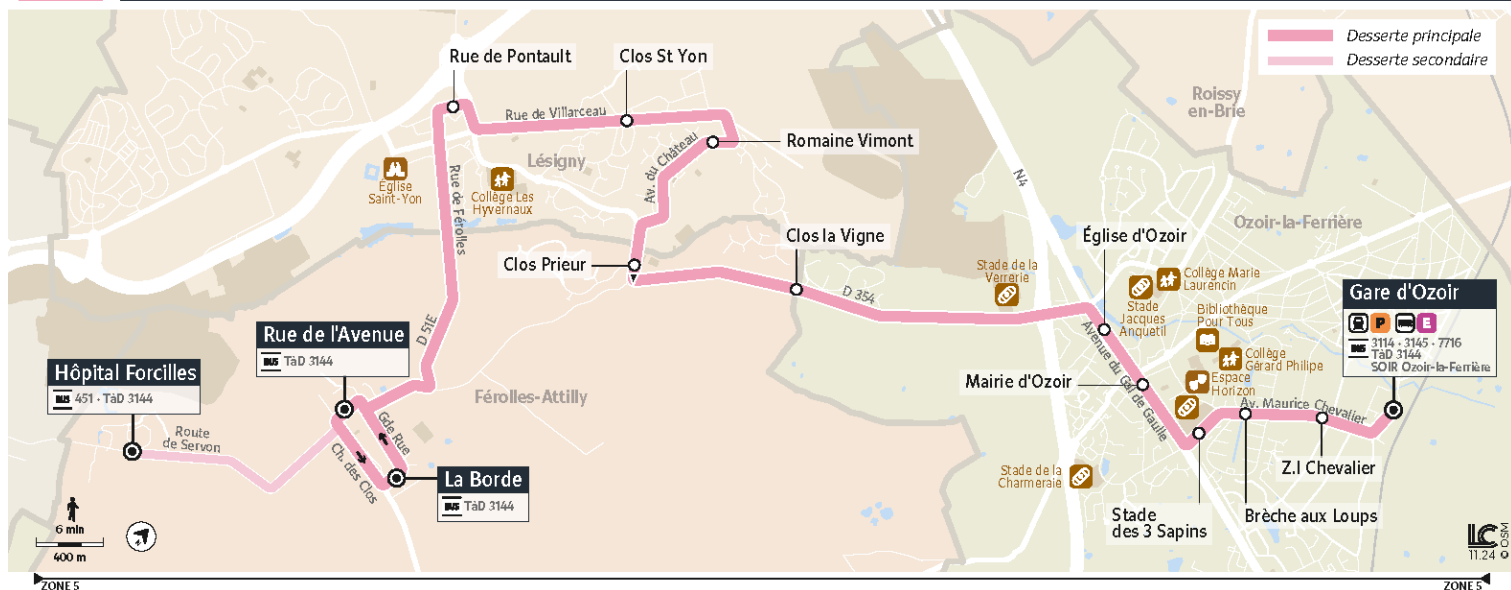

3144

Direction :

OZOIR-LA-FERRIERE - Gare d'Ozoir-la-Ferrière

3144 FEROLLES-ATTILLY La Borde ↔ OZOIR-LA-FERRIERE Gare d'Ozoir

Horaires valables à partir du 1er septembre 2025 au 1er janvier 2028

Du lundi au vendredi en période scolaire et vacances scolaires

| | | | | | | |
|-------------------|--------------------------|------|------|------|------|------|
| FÉROLLES-ATTILLY | Rue de L'Avenue | 6:00 | 6:30 | 7:00 | 7:25 | 7:55 |
| | La Borde | 6:01 | 6:31 | 7:01 | 7:26 | 7:56 |
| LÉSIGNY | Rue de Pontault | 6:06 | 6:38 | 7:08 | 7:33 | 8:03 |
| | Clos Saint Yon | 6:08 | 6:40 | 7:10 | 7:35 | 8:06 |
| | Romaine Vimont | 6:10 | 6:41 | 7:11 | 7:36 | 8:07 |
| FÉROLLES-ATTILLY | Clos Prieur | 6:13 | 6:44 | 7:14 | 7:39 | 8:10 |
| OZOIR-LA-FERRIÈRE | Clos la Vigne | 6:15 | 6:46 | 7:16 | 7:43 | 8:14 |
| | Eglise | 6:19 | 6:50 | 7:20 | 7:49 | 8:20 |
| | Mairie | 6:20 | 6:51 | 7:21 | 7:50 | 8:21 |
| | Stade des 3 sapins | 6:21 | 6:52 | 7:23 | 7:52 | 8:23 |
| | Brèche aux Loups | 6:22 | 6:53 | 7:23 | 7:52 | 8:23 |
| | ZI Chevalier | 6:23 | 6:54 | 7:25 | 7:54 | 8:25 |
| | Gare d'Ozoir-la-Ferrière | 6:25 | 6:56 | 7:27 | 7:56 | 8:27 |

Bon à savoir

→ Pas de service les samedis, dimanches et jours fériés.

→ Ces horaires sont donnés à titre indicatif et sont soumis aux aléas de circulation.

3144

Direction :

FEROLLES-ATTILY - La Borde

3144 FEROLLES-ATTILLY La Borde ↔ OZOIR-LA-FERRIERE Gare d'Ozoir