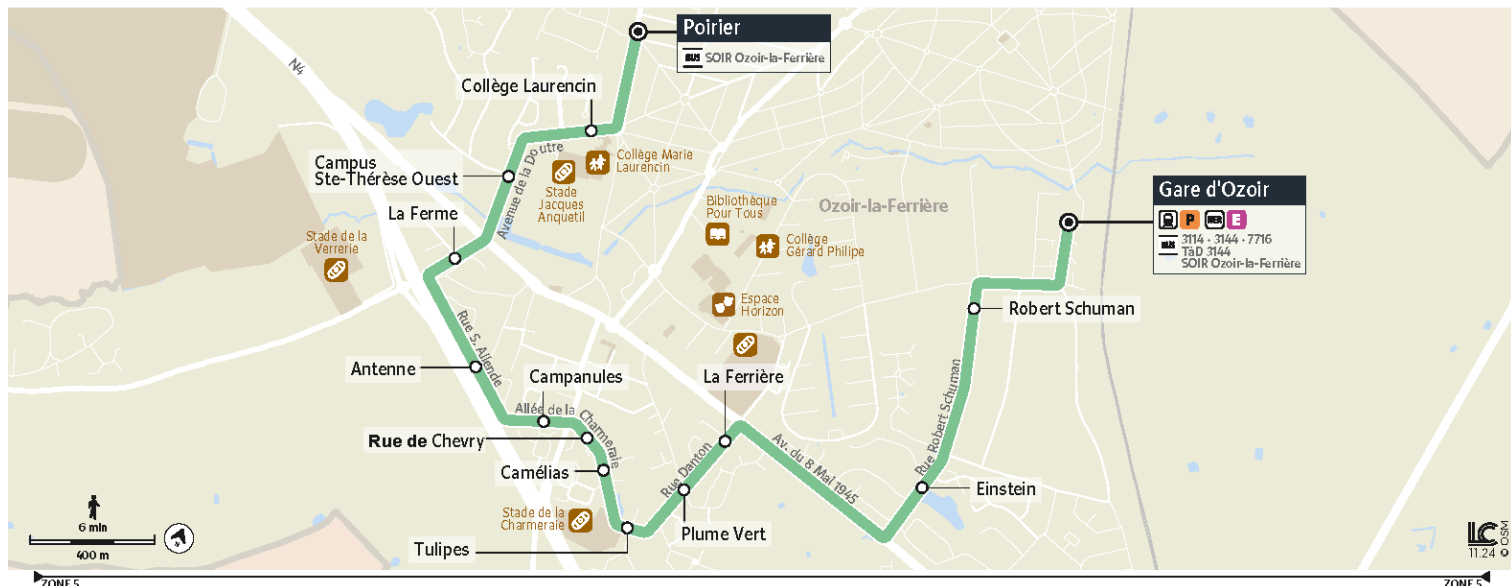

3145

Direction :

OZOIR-LA-FERRIERE - Gare d'Ozoir-la-Ferrière

3145 OZOIR-LA-FERRIERE Poirier ↔ OZOIR-LA-FERRIERE Gare d'Ozoir

Horaires valables à partir du 1er septembre 2025 au 1er janvier 2028

Du lundi au vendredi en période scolaire et vacances scolaire

OZOIR-LA-FERRIERE	Poirier	10:09	11:10	16:18	16:48	17:14	17:47	18:05	18:46	19:17	19:38
Collège Laurencin	10:10	11:11	16:19	16:49	17:15	17:48	18:06	18:47	19:18	19:39	
Campus Ste Thérèse Ouest	10:11	11:12	16:20	16:50	17:16	17:49	18:07	18:48	19:19	19:40	
La Ferme	10:12	11:13	16:21	16:51	17:17	17:50	18:08	18:49	19:20	19:41	
Antenne	10:13	11:14	16:22	16:52	17:18	17:51	18:09	18:50	19:21	19:42	
Campanules	10:14	11:15	16:23	16:53	17:19	17:52	18:10	18:51	19:22	19:43	
Rue de Chevry	10:15	11:16	16:24	16:54	17:20	17:53	18:11	18:52	19:23	19:44	
Camélias	10:16	11:17	16:25	16:55	17:21	17:54	18:12	18:53	19:24	19:45	
Tulipes	10:17	11:18	16:26	16:56	17:22	17:55	18:13	18:54	19:25	19:46	
Plume Vert	10:18	11:19	16:27	16:57	17:23	17:56	18:14	18:55	19:26	19:47	
La Ferrière	10:19	11:20	16:28	16:58	17:24	17:57	18:15	18:56	19:27	19:48	
Einstein	10:21	11:22	16:30	17:00	17:26	17:59	18:17	18:58	19:29	19:50	
Robert Schuman	10:22	11:22	16:31	17:00	17:26	17:59	18:17	18:58	19:29	19:50	
Gare d'Ozoir-la-Ferrière	10:24	11:24	16:33	17:02	17:28	18:01	18:19	19:00	19:31	19:52	

Bon à savoir

→ Pas de service les samedis, dimanches et jours fériés.

→ Ces horaires sont donnés à titre indicatif et sont soumis aux aléas de circulation.

AFFICHE