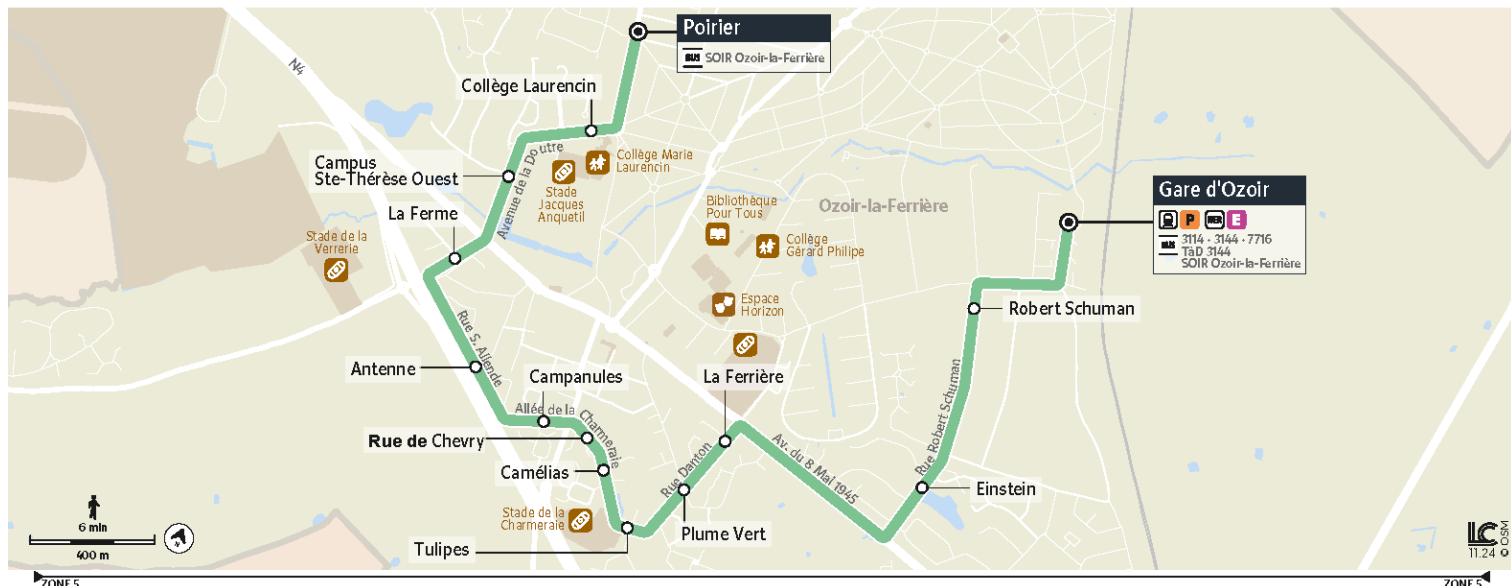

3145

Direction :

OZOIR-LA-FERRIERE - Gare d'Ozoir-la-Ferrière

3145 OZOIR-LA-FERRIERE Poirier ↔ OZOIR-LA-FERRIERE Gare d'Ozoir

Horaires valables à partir du 1er septembre 2025 au 1er janvier 2028

Du lundi au vendredi en période scolaire et vacances scolaire

Bon à savoir

→ Pas de service les samedis, dimanches et jours fériés.

→ Ces horaires sont donnés à titre indicatif et sont soumis aux aléas de circulation.

AFFICHE

3145

Direction :

OZOIR-LA-FERRIERE - Gare d'Ozoir-la-Ferrière

Bon à savoir

- Pas de service les samedis, dimanches et jours fériés.
- Ces horaires sont donnés à titre indicatif et sont soumis aux aléas de circulation.

3145

Direction :

OZOIR-LA-FERRIERE - Poirier

3145 OZOIR-LA-FERRIERE Poirier ↔ OZOIR-LA-FERRIERE Gare d'Ozoir

Horaires valables à partir du 1er septembre 2025 au 1er janvier 2028

Du lundi au vendredi en période scolaire et vacances scolaire

OZOIR-LA-FERRIERE	Gare d'Ozoir-la-Ferrière	17:48	18:02	18:20	18:30	18:50	19:00	19:20	19:34	19:53
	Robert Schuman	17:50	18:04	18:21	18:31	18:51	19:01	19:21	19:35	19:54
	Einstein	17:50	18:04	18:22	18:32	18:52	19:02	19:22	19:36	19:55
	La Ferrière	17:52	18:06	18:23	18:33	18:53	19:03	19:23	19:37	19:56
	Plume Vert	17:53	18:07	18:24	18:34	18:54	19:04	19:24	19:38	19:57
	Tulipes	17:54	18:08	18:25	18:35	18:55	19:05	19:25	19:39	19:58
	Camélias	17:55	18:09	18:26	18:36	18:56	19:06	19:26	19:40	19:59
	Rue de Chevry	17:56	18:10	18:27	18:37	18:57	19:07	19:27	19:41	20:00
	Campanules	17:56	18:10	18:27	18:37	18:57	19:07	19:27	19:41	20:00
	Antenne	17:58	18:12	18:29	18:39	18:59	19:09	19:29	19:43	20:02
	La Ferme	17:59	18:13	18:30	18:40	19:00	19:10	19:30	19:44	20:03
	Campus Ste Thérèse Ouest	18:00	18:14	18:31	18:41	19:01	19:11	19:31	19:45	20:04
	Collège Laurencin	18:01	18:15	18:32	18:42	19:02	19:12	19:32	19:46	20:05
	Poirier	18:02	18:16	18:33	18:43	19:03	19:13	19:33	19:47	20:06