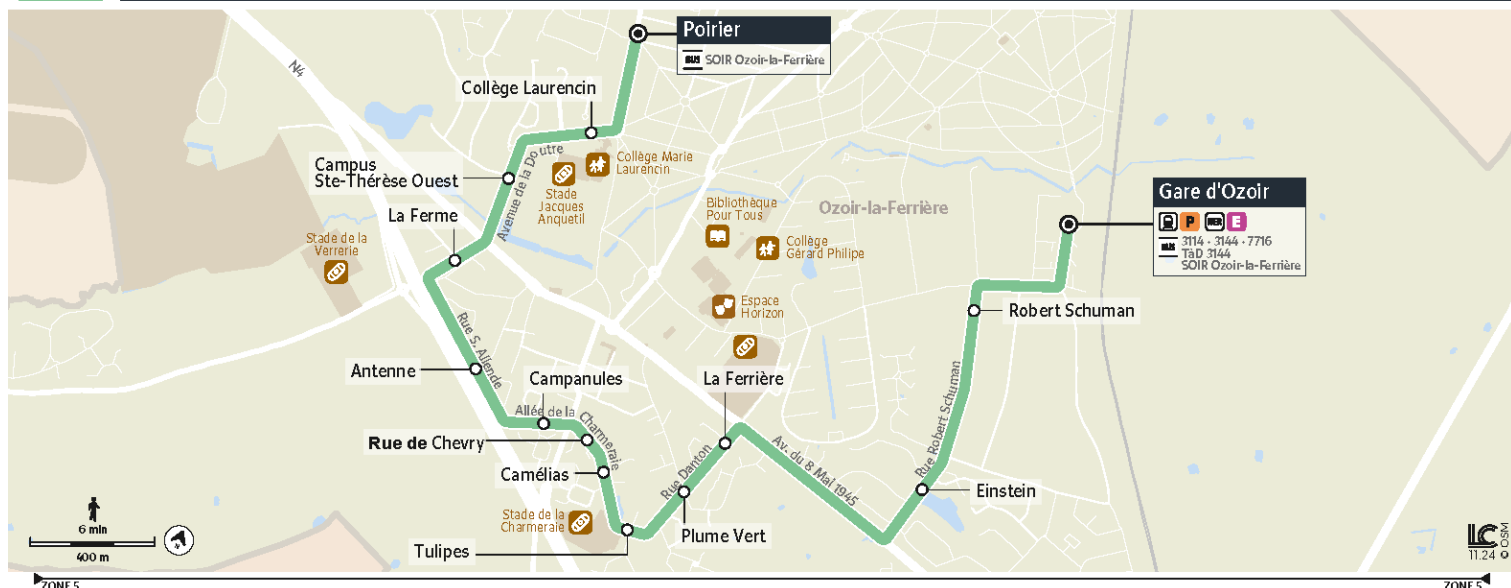

3145

Direction :

OZOIR-LA-FERRIERE - Gare d'Ozoir-la-Ferrière

3145 OZOIR-LA-FERRIERE Poirier ↔ OZOIR-LA-FERRIERE Gare d'Ozoir

Horaires valables à partir du 1er septembre 2025 au 1er janvier 2028

Du lundi au vendredi en période scolaire et vacances scolaire

OZOIR-LA-FERRIERE	Poirier	5:56	6:11	6:26	6:41	6:56	7:09	7:25	7:41	8:11	8:41	9:13
Collège Laurencin	5:57	6:12	6:27	6:42	6:57	7:10	7:26	7:42	8:12	8:42	9:14	
Campus Ste Thérèse Ouest	5:58	6:13	6:28	6:43	6:58	7:11	7:27	7:43	8:13	8:43	9:15	
La Ferme	5:59	6:14	6:29	6:44	6:59	7:12	7:28	7:44	8:14	8:44	9:16	
Antenne	6:00	6:15	6:30	6:45	7:00	7:13	7:29	7:45	8:15	8:45	9:17	
Campanules	6:01	6:16	6:31	6:46	7:01	7:14	7:30	7:46	8:16	8:46	9:18	
Rue de Chevry	6:02	6:17	6:32	6:47	7:02	7:15	7:31	7:48	8:18	8:47	9:19	
Camélias	6:03	6:18	6:33	6:48	7:03	7:16	7:32	7:49	8:19	8:48	9:20	
Tulipes	6:04	6:19	6:34	6:49	7:04	7:17	7:33	7:50	8:20	8:49	9:21	
Plume Vert	6:05	6:20	6:35	6:50	7:05	7:18	7:34	7:51	8:21	8:50	9:22	
La Ferrière	6:06	6:21	6:36	6:51	7:06	7:19	7:35	7:52	8:22	8:51	9:23	
Einstein	6:08	6:23	6:38	6:53	7:08	7:21	7:37	7:54	8:24	8:53	9:25	
Robert Schuman	6:08	6:23	6:38	6:53	7:08	7:21	7:38	7:55	8:25	8:53	9:25	
Gare d'Ozoir-la-Ferrière	6:10	6:25	6:40	6:55	7:10	7:23	7:40	7:57	8:27	8:55	9:27	

Bon à savoir

→ Pas de service les samedis, dimanches et jours fériés.

→ Ces horaires sont donnés à titre indicatif et sont soumis aux aléas de circulation.

AFFICHE

3145

Direction :

OZOIR-LA-FERRIERE - Gare d'Ozoir-la-Ferrière

Bon à savoir

→ Pas de service les samedis, dimanches et jours fériés.

→ Ces horaires sont donnés à titre indicatif et sont soumis aux aléas de circulation.

AFFICHE

3145

Direction :

OZOIR-LA-FERRIERE - Poirier