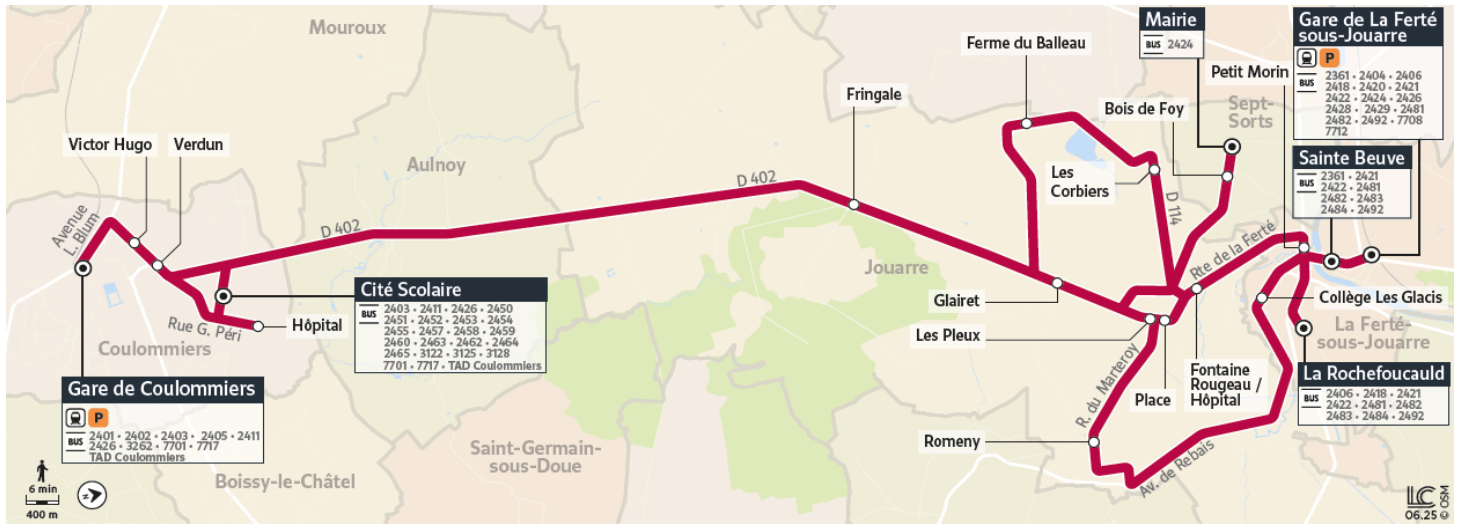

direction Coulommiers - samedi

		Sa A	Sa A	
Correspondances Trains en provenance de Paris				
La Ferté-sous-Jouarre	Gare de La Ferté-sous-Jouarre	1434	13:05	17:10
La Ferté-sous-Jouarre	Petit Morin	1923	13:07	17:15
Jouarre	Fontaine Rougeau / Hôpital	1386	13:11	17:20
Jouarre	Place	1943	13:13	17:21
Jouarre	Les Pleux	1677	13:15	17:22
Jouarre	Glairret	1458	13:16	17:23
Jouarre	Fringale	1403	13:18	17:25
Coulommiers	Verdun	2171	13:26	17:30
Coulommiers	Hôpital	1243	13:28	
Coulommiers	Cité Scolaire Quai 1	2257	13:30	17:32
Coulommiers	Victor Hugo	2176	13:32	17:34
Coulommiers	Gare de Coulommiers	1430	13:35	17:35

LMMeJV = circule Lundi, Mardi, Mercredi, Jeudi, Vendredi
LMJV = circule Lundi, Mardi, Jeudi, Vendredi
Me = circule Mercredi
Sa = circule Samedi

X @Brie2Morin_IDFM
Transdev Brie et deux Morin
0 800 10 20 20

Accéo
Solution de mobilité pour personnes malentendantes

iledefrance-mobilites.fr
Application disponible sur :
Google Play | Apple Store

îledeFrance
mobilités