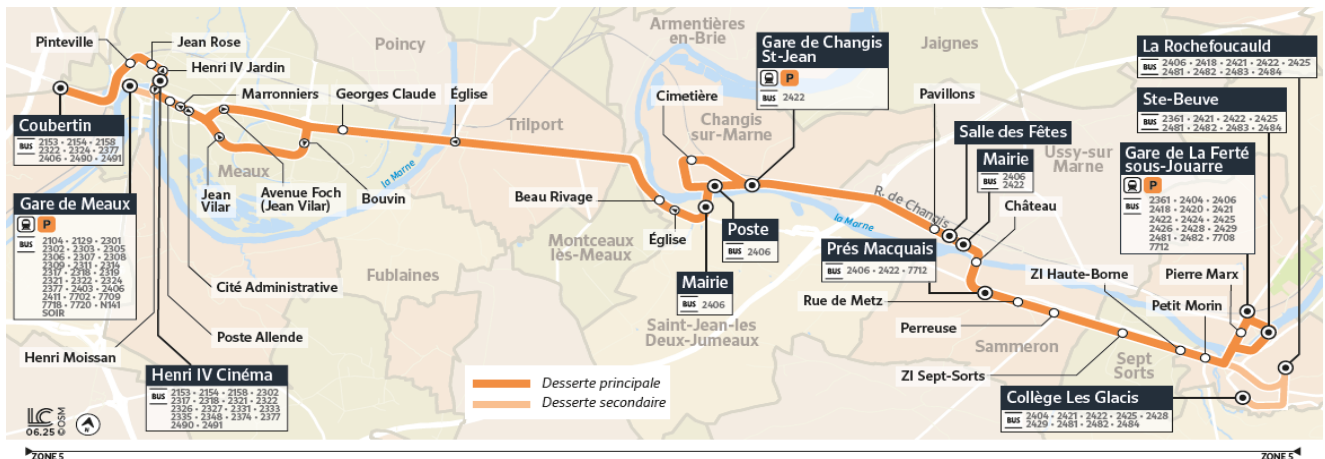

Navettes lycée Samuel Beckett

		LMMeJV	Me	LMMeJV
		SC	SC	SC
La Ferté-sous-Jouarre	La Rochefoucauld (Dépose)	1221	16:30	17:20
La Ferté-sous-Jouarre	Gare de La Ferté-sous-Jouarre	1434	16:40	17:38

LMMeJV = circule Lundi, Mardi, Mercredi, Jeudi, Vendredi

SC = Circule uniquement en période scolaire

LMJV = circule Lundi, Mardi, Jeudi, Vendredi

Sa = circule Samedi

Me = circule Mercredi

ZONE 5

ZONE 5

Meaux > La Ferté-sous-Jouarre

		Me	Me	LMJV	LMJV	Sa	
		SC	SC	SC	SC	SC	
Meaux	Gare de Meaux (Quai G)	1428	12:20	
Meaux	Coubertin	1705	11:35	12:35	16:40	17:38
Meaux	Pinteville	1935	11:42	12:42	16:52	17:46	12:23
Meaux	Jean Rose	1498	11:44	12:44	16:53	17:48	12:25
Meaux	Henri IV (Cinéma)	1490	11:46	12:46	16:57	17:50	12:27
Meaux	Poste Allende	1994	11:48	12:48	17:00	17:53	12:29
Meaux	Cité Administrative	1206	11:50	12:50	17:02	17:54	12:31
Meaux	Jean Vilar (Avenue Foch)	1810	11:52	12:52	17:03	18:00	12:33
Meaux	Georges Claude (Quai 3)	1811	11:56	12:56	17:07	18:05	12:38
Saint-Jean-les-Deux-Jumeaux	Beau Rivage	1044	12:10	13:10	17:33	18:29	12:48
Saint-Jean-les-Deux-Jumeaux	Mairie	2109	12:11	13:11	17:35	18:30	12:49
Changis-sur-Marne	Poste	1992	12:13	13:13	17:37	18:31	12:51
Ussy-sur-Marne	Pavillons	1916	12:17	13:17	17:41	18:37	12:56
Ussy-sur-Marne	Mairie	1771	12:18	13:18	17:42	18:38	12:57
Ussy-sur-Marne	Château	1179	12:19	13:19	17:43	18:39	12:58
Sammeron	Prés Macquais	2002	12:20	13:20	17:45	18:40	13:01
Sammeron	Rue de Metz	2076	12:21	13:21	17:47	18:42	13:02
Sammeron	Perreuse	1918	12:22	13:22	17:48	18:43	13:03
Sept-Sorts	ZI Sept-Sorts	2233	12:23	13:23	17:49	18:45	13:04
Sept-Sorts	ZI Haute Borne	2230	12:24	13:24	17:50	18:47	13:05
La Ferté-sous-Jouarre	Petit Morin	1922	12:26	13:26	17:51	18:48	13:07
La Ferté-sous-Jouarre	Gare de La Ferté-sous-Jouarre (Quai G)	1434	12:28	13:28	18:00	18:52	13:10