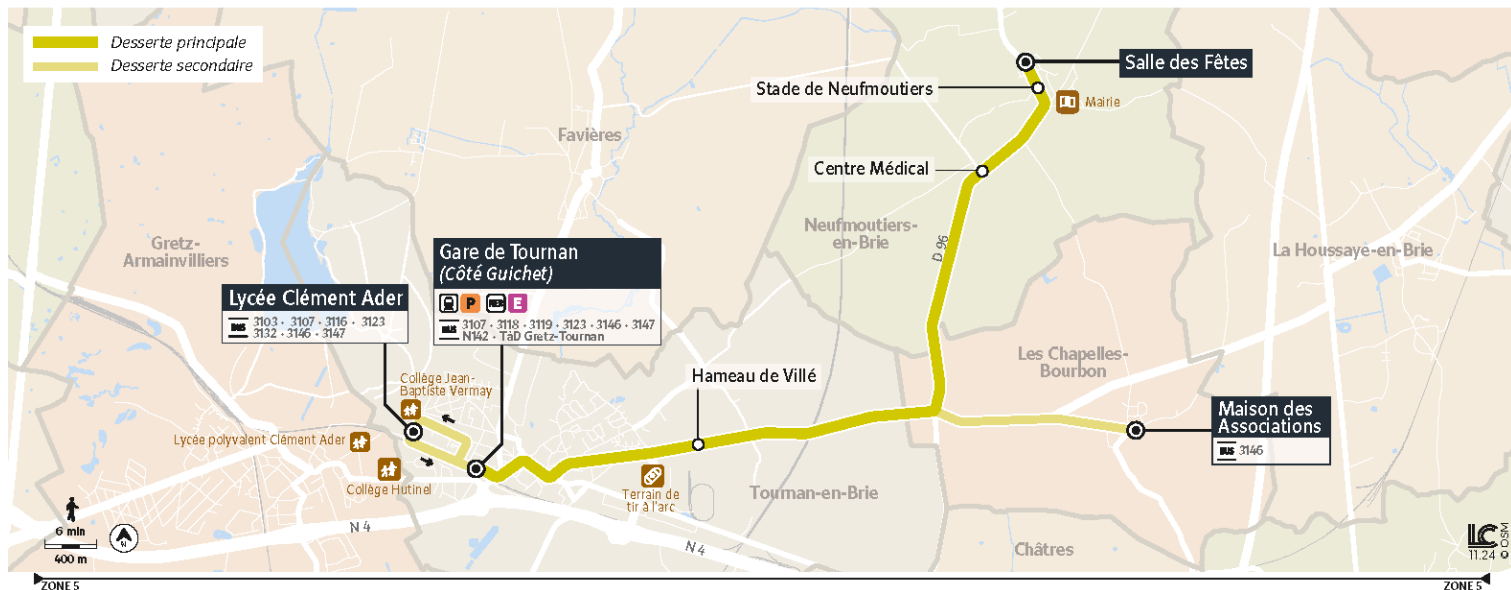

3109

Direction :

TOURNAN-EN-BRIE - Gare de Tournan (côté guichet) ou Lycée Clément Ader

3109 TOURNAN-EN-BRIE Gare de Tournan en Brie ou Lycée Clément Ader ↔ LES CHAPELLES BOURBONS Maison des associations ↔ NEUFMOUTIERS-EN-BRIE Salle des Fêtes

: Circule uniquement en période vacances scolaires

3109

Direction :

LES CHAPELLES-BOURBON - Maison des Associations ou NEUFMOUTIERS-EN-BRIE - Salle des Fêtes

3109 TOURNAN-EN-BRIE Gare de Tournan en Brie ou Lycée Clément Ader ↔ LES CHAPELLES BOURBONS Maison des associations ↔ NEUFMOUTIERS-EN-BRIE Salle des Fêtes

Horaires valables à partir du 1er septembre 2025 au 1er janvier 2028

		Du lundi au vendredi							
TOURNAN-EN-BRIE	Lycée Clément Ader	11:50	12:50	16:20	16:56	17:20	17:56		
	Gare de Tournan (côté guichet)	11:54	12:59	16:24	17:01	17:25	18:02	18:02	19:04
	Hameau de Villé		13:04		17:05		18:07	18:07	19:09
NEUFMOUTIERS-EN-BRIE	Centre Médical	12:05	13:10	16:35	17:11	17:36	18:13	18:13	19:15
	Stade	12:07	13:13	16:38	17:15	17:39	18:16	18:16	19:18
	Salle des Fêtes	12:07	13:14	16:38	17:16	17:39	18:16	18:16	19:18
LES CHAPELLES-BOURBON	Maison des Associations		13:20		17:22		18:22	18:22	19:24