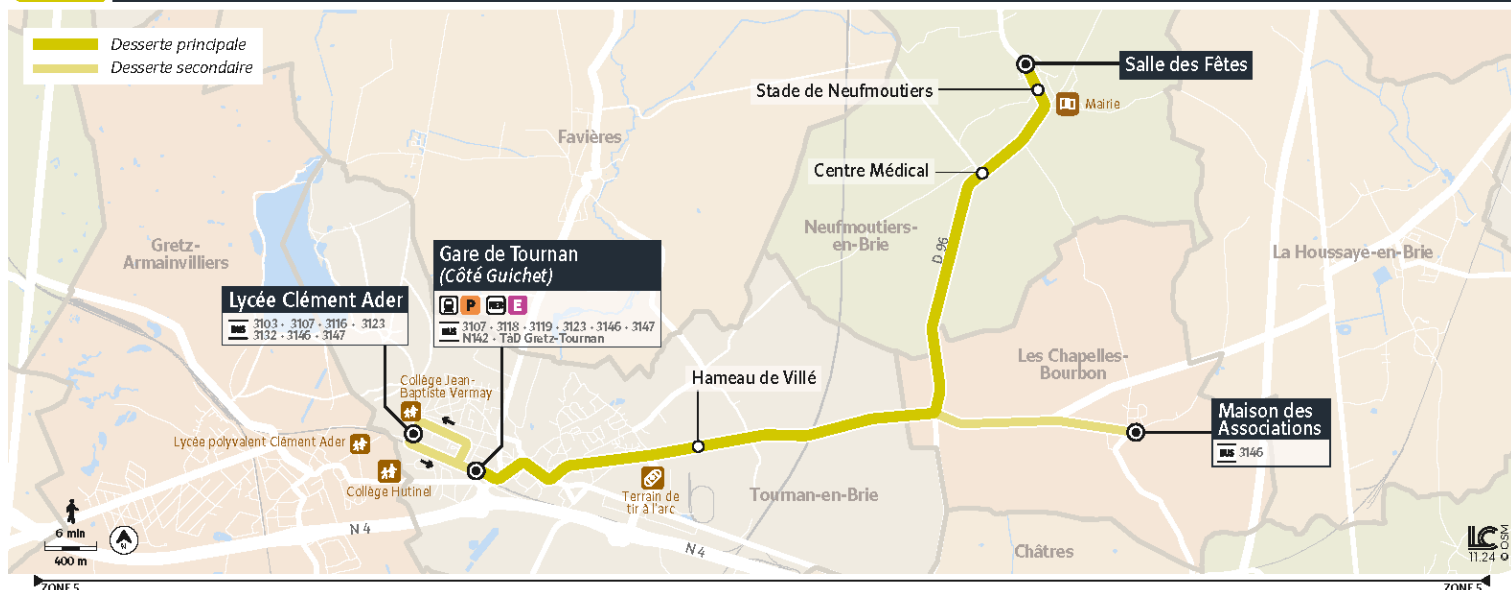

3109

Direction :

TOURNAN-EN-BRIE - Gare de Tournan (côté guichet) ou Lycée Clément Ader

3109 TOURNAN-EN-BRIE Gare de Tournan en Brie ou Lycée Clément Ader ↔ LES CHAPELLES BOURBONS Maison des associations ↔ NEUFMOUTIERS-EN-BRIE Salle des Fêtes

Horaires valables à partir du 1er septembre 2025 au 1er janvier 2028

		Du lundi au vendredi				
LES CHAPELLES-BOURBON	Maison des Associations	6:44	7:14			
	Salle des Fêtes	6:51	7:21	7:51	7:54	8:59
NEUFMOUTIERS-EN-BRIE	Stade	6:51	7:21	7:51	7:54	8:59
	Centre Médical	6:53	7:23	7:53	7:56	9:01
	Hameau de Villé	6:58	7:28	7:58		
TOURNAN-EN-BRIE	Gare de Tournan (côté guichet)	7:02	7:32	8:02	8:07	9:12
	Lycée Clément Ader				8:11	9:16

: Circule uniquement en période vacances scolaires

3109

Direction :

LES CHAPELLES-BOURBON - Maison des Associations ou NEUFMOUTIERS-EN-BRIE - Salle des Fêtes

3109 TOURNAN-EN-BRIE Gare de Tournan en Brie ou Lycée Clément Ader ↔ LES CHAPELLES BOURBONS Maison des associations ↔ NEUFMOUTIERS-EN-BRIE Salle des Fêtes