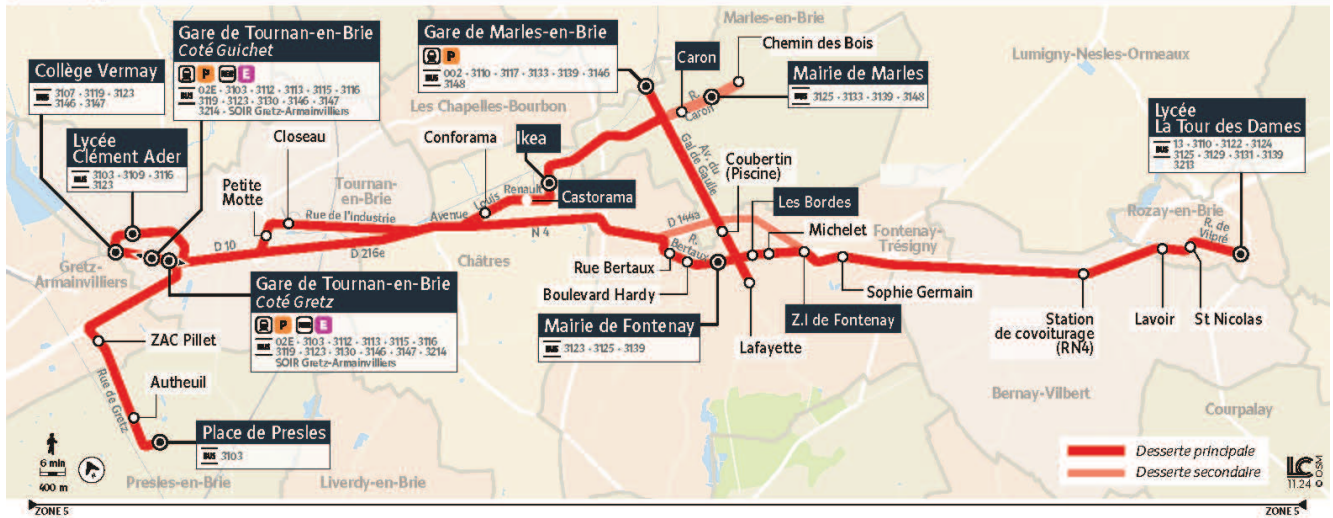

: Circule le mercredi uniquement en période scolaire

: Circule les lundis, mardis, jeudis et vendredis uniquement en période scolaire

# 3119

Direction :

CHATRES - Ikea / ROZAY-EN-BRIE - Lycée la Tour des Dames / FONTENAY-TRESIGNY - Les Bordes / MARLES-EN-BRIE - Caron

3119

PRESLES-EN-BRIE Place de Presles ou TOURNAN-EN-BRIE Gare de Tournan → CHÂTRES Ikéa ou ROZAY-EN-BRIE Lycée La Tour des Dames