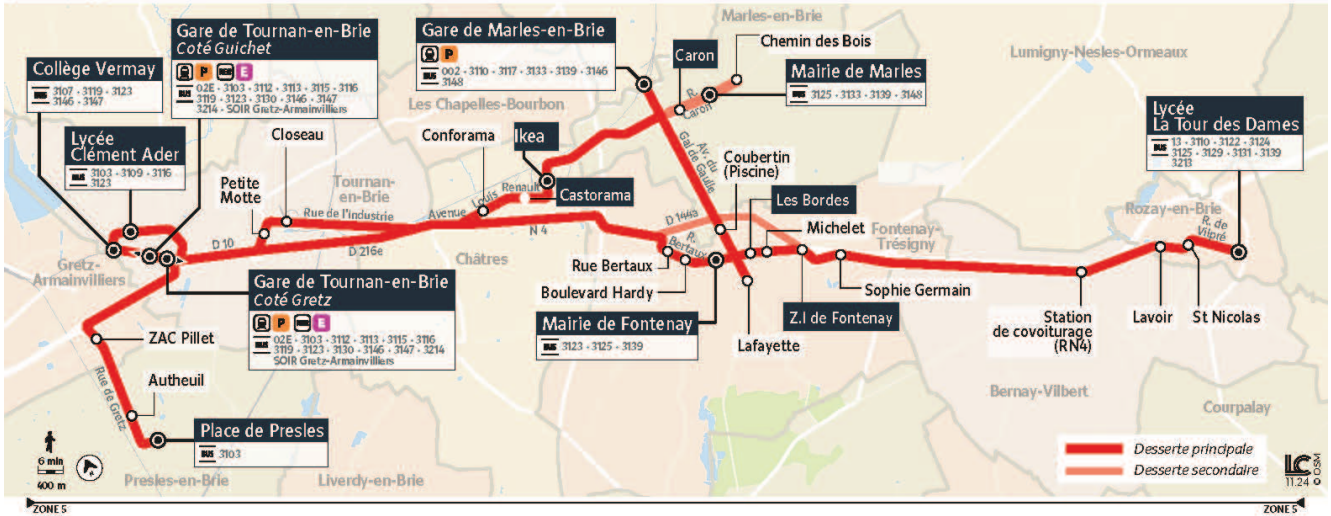

  : Circule le mercredi uniquement en période scolaire

  : Circule les lundis, mardis, jeudis et vendredis uniquement en période scolaire

@PaysBriard\_IDFM

iledefrance-mobilites.fr  
01 80 97 93 41

0 800 10 20 20

# 3119

Direction :

CHATRES - Ikea / ROZAY-EN-BRIE - Lycée la Tour des Dames / FONTENAY-TRESIGNY - Les Bordes / MARLES-EN-BRIE - Caron

3119

PRESLES-EN-BRIE Place de Presles ou TOURNAN-EN-BRIE Gare de Tournan → CHÂTRES Ikéa ou ROZAY-EN-BRIE Lycée La Tour des Dames