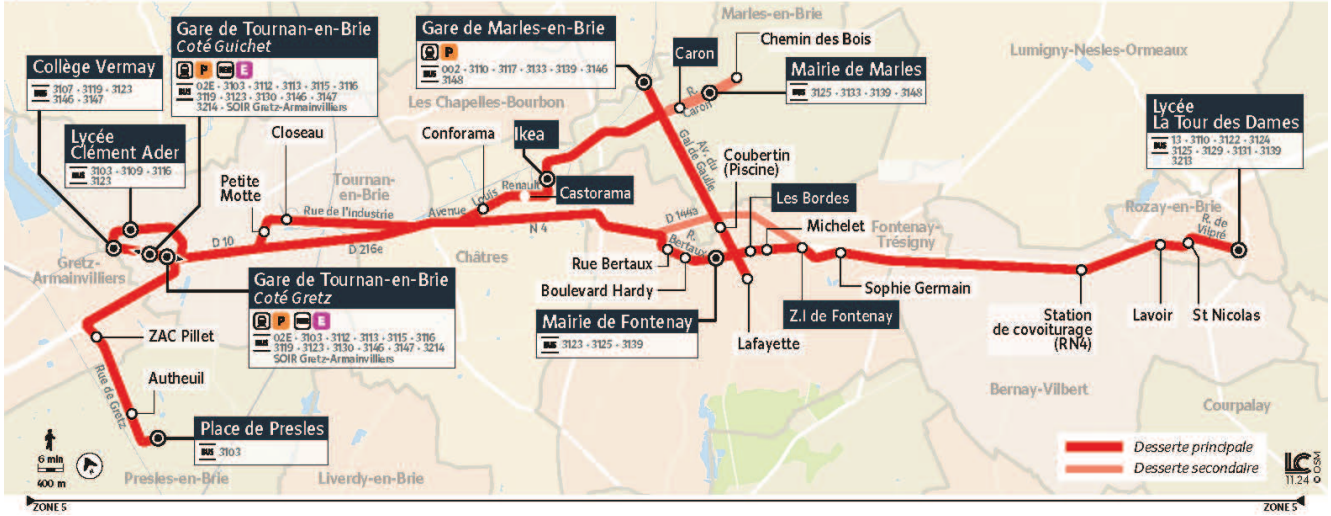

: Circule le mercredi uniquement en période scolaire

: Circule les lundis, mardis, jeudis et vendredis uniquement en période scolaire

@PaysBriard\_IDFM

iledefrance-mobilites.fr  
01 80 97 93 41

**0 800 10 20 20**

# 3119

Direction :

CHATRES - Ikea / PRESLES-EN-BRIE -Place de Presles / TOURNAN-EN-BRIE - Gare de Tourman ou Lycée Clément Ader

3119

PRESLES-EN-BRIE Place de Presles ou TOURNAN-EN-BRIE Gare de Tourman ↔ CHÂTRES Ikéa ou ROZAY-EN-BRIE Lycée La Tour des Dames

Horaires valables à partir du 1er septembre 2025 au 4 juillet 2026

		Samedi	
ROZAY-EN-BRIE	Lycée La Tour des Dames Quai 1	8:53	17:52
	Saint Nicolas	8:54	17:53
	Lavoir	8:54	17:53
BERNAY-VILBERT	Station de Covoiturage (RN4)	8:56	17:55
FONTENAY-TRÉSIGNY	Sophie Germain	9:00	17:59
	ZI	9:01	18:00
	Michelet	9:02	18:01
	Les Bordes	9:03	18:02
	Lafayette		
	Coubertin		
LA HOUSSAYE-EN-BRIE	Gare de Marles-en-Brie		
CHÂTRES	Conforama		
FONTENAY-TRÉSIGNY	Mairie	9:05	18:04
	Boulevard Hardy	9:06	18:05
	Rue Bertaux	9:06	18:05
TOURNAN-EN-BRIE	Gare de Tourman (côté guichet)		
MARLES-EN-BRIE	Mairie		
	Chemin des Bois		
	Caron		
TOURNAN-EN-BRIE	Collège Vermay		
	Lycée Clément Ader		
CHÂTRES	Castorama		
	Ikea		
	Castorama		
	Conforama		
TOURNAN-EN-BRIE	Closeau		
	Petite Motte		
	Gare de Tourman (côté Gretz)	9:17	18:16
GRETZ-ARMAINVILLIERS	ZAC Pillet		
PRESLES-EN-BRIE	Autheuil		
	Place de Presles		