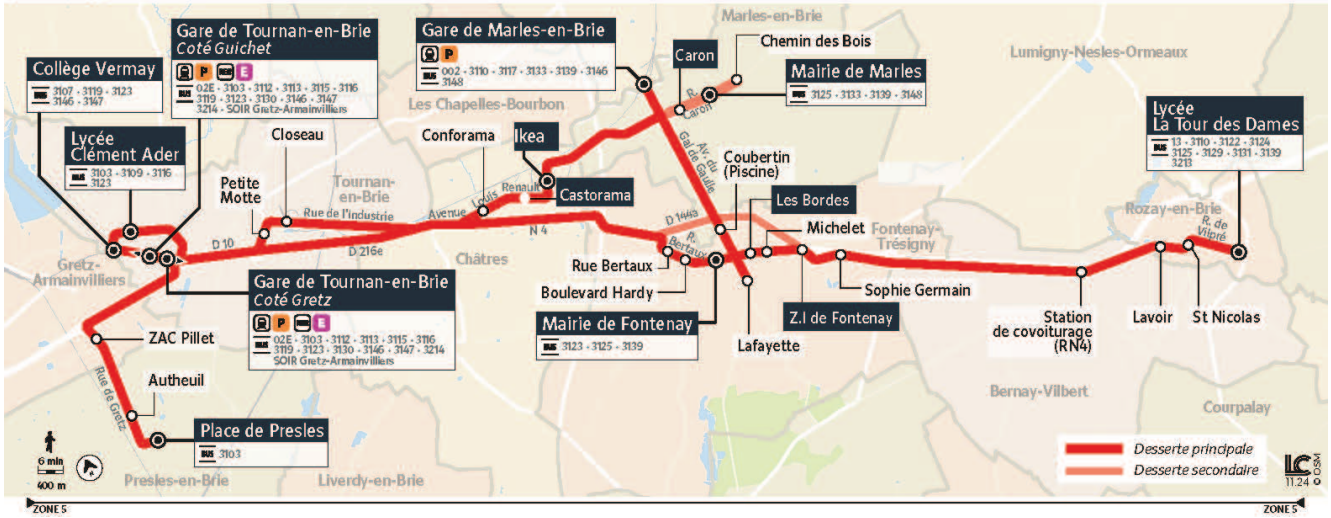

# 3119

Direction :

CHATRES - Ikea / PRESLES-EN-BRIE -Place de Presles / TOURNAN-EN-BRIE - Gare de Tourman ou Lycée Clément Ader

3119

PRESLES-EN-BRIE Place de Presles ou TOURNAN-EN-BRIE Gare de Tourman ↔ CHÂTRES Ikéa ou ROZAY-EN-BRIE Lycée La Tour des Dames

Horaires valables à partir du 1er septembre 2025 au 4 juillet 2026

Du lundi au vendredi en période scolaire

ROZAY-EN-BRIE	Lycée La Tour des Dames Quai 1	5:19		6:13	6:43	7:35		7:41	
	Saint Nicolas	5:20		6:14	6:44	7:36		7:42	
	Lavoir	5:20		6:15	6:45	7:37		7:42	
BERNAY-VILBERT	Station de Covoiturage (RN4)	5:22		6:16	6:46	7:38		7:44	
FONTENAY-TRÉSIGNY	Sophie Germain	5:26		6:21	6:52	7:43		7:48	
	ZI	5:27		6:22	6:53	7:44		7:49	
	Michelet	5:28		6:23	6:54	7:45		7:50	
	Les Bordes	5:29		6:24	6:55	7:46		7:51	
	Lafayette	5:30							
TOURNAN-EN-BRIE	Gare de Marles-en-Brie	5:37					7:40		
CHÂTRES	Conforama	5:46							
FONTENAY-TRÉSIGNY	Mairie			6:27	6:58	7:49		7:54	7:47
	Boulevard Hardy			6:28	6:59	7:50		7:56	
	Rue Bertaux			6:28	6:59	7:50		7:57	
TOURNAN-EN-BRIE	Gare de Tourman (côté guichet)							8:07	
MARLES-EN-BRIE	Mairie						7:43		
	Chemin des Bois						7:43		
	Caron						7:44		
TOURNAN-EN-BRIE	Collège Vermay							8:13	
	Lycée Clément Ader							8:14	
CHÂTRES	Castorama	5:47							
	Ikea	5:49	5:50						
	Castorama		5:52						
	Conforama		5:53						
TOURNAN-EN-BRIE	Closeau		5:58						
	Petite Motte		5:58						
	Gare de Tourman (côté Gretz)	6:02	6:36	7:07	7:58	8:01		8:00	
GRETZ-ARMAINVILLIERS	ZAC Pillet		6:06						
	Autheuil		6:08						
PRESLES-EN-BRIE	Place de Presles		6:09						

: Circule le mercredi uniquement en période scolaire

: Circule les lundis, mardis, jeudis et vendredis uniquement en période scolaire

@PaysBriard\_IDFM

iledefrance-mobilites.fr  
01 80 97 93 41

0 800 10 20 20