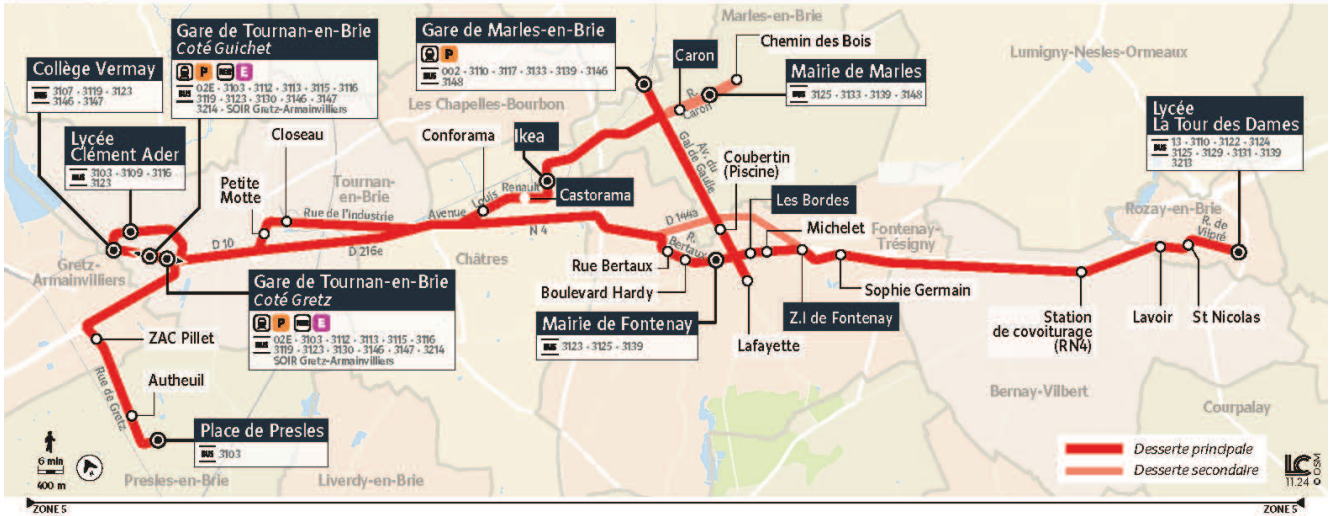

## Direction :

CHATRES - Ikea / ROZAY-EN-BRIE - Lycée la Tour des Dames / FONTENAY-TRESIGNY - Les Bordes / MARLES-EN-BRIE - Caron

3119

PRESLES-EN-BRIE Place de Presles ou TOURNAN-EN-BRIE Gare de Tourman ↔ CHÂTRES Ikéa ou ROZAY-EN-BRIE Lycée La Tour des Dames