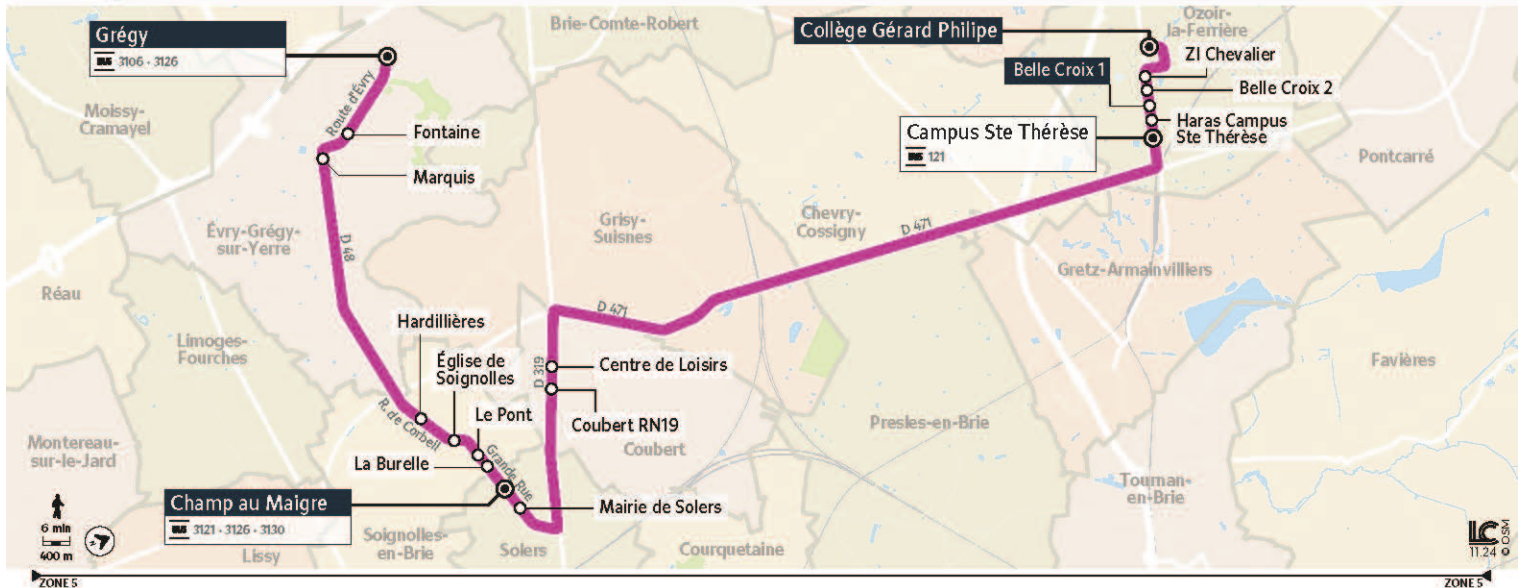

3105

Direction :

OZOIR-LA-FERRIERE - Collège Gérard Philipe

3105 SOLERS Champs au Maigre ↔ ÉVRY-GREGY-SUR-YERRE Grégy ↔ OZOIR-LA-FERRIERE Collège Gérard Philipe

Horaires valables à partir du 1er septembre 2025 au 1er janvier 2028

Du lundi au vendredi en période scolaire

ÉVRY-GRÉGY-SUR-YERRE	Grégy	7:10	
	Fontaine	7:13	
	Marquis	7:15	
SOIGNOLLES-EN-BRIE	Hardillière	7:25	
	Eglise	7:27	
	Le Pont	7:27	
	La Burelle	7:28	
SOLERS	Champs au Maigre	7:29	8:35
	Mairie	7:30	8:36
COUBERT	Coubert RN 19		8:41
	Centre de Loisirs		8:42
OZOIR-LA-FERRIERE	Campus St Thérèse Haras	7:59	9:00
	Belle Croix 1	8:00	9:00
	ZI Chevalier	8:03	9:03
	Collège Gérard Philipe	8:06	9:05

i Bon à savoir

→ Pas de service les samedis, dimanches et jours fériés.

→ Ces horaires sont donnés à titre indicatif et sont soumis aux aléas de circulation.

3105

Direction :

SOLERS - Champs au Maigre ou EVRY-GREGY-SUR-YERRE - Grégy

3105 SOLERS Champs au Maigre ↔ EVRY-GREGY-SUR-YERRE Grégy ↔ OZOIR-LA-FERRIERE Collège Gérard Philippe

Horaires valables à partir du 1er septembre 2025 au 1er janvier 2028

Du lundi au vendredi en période scolaire