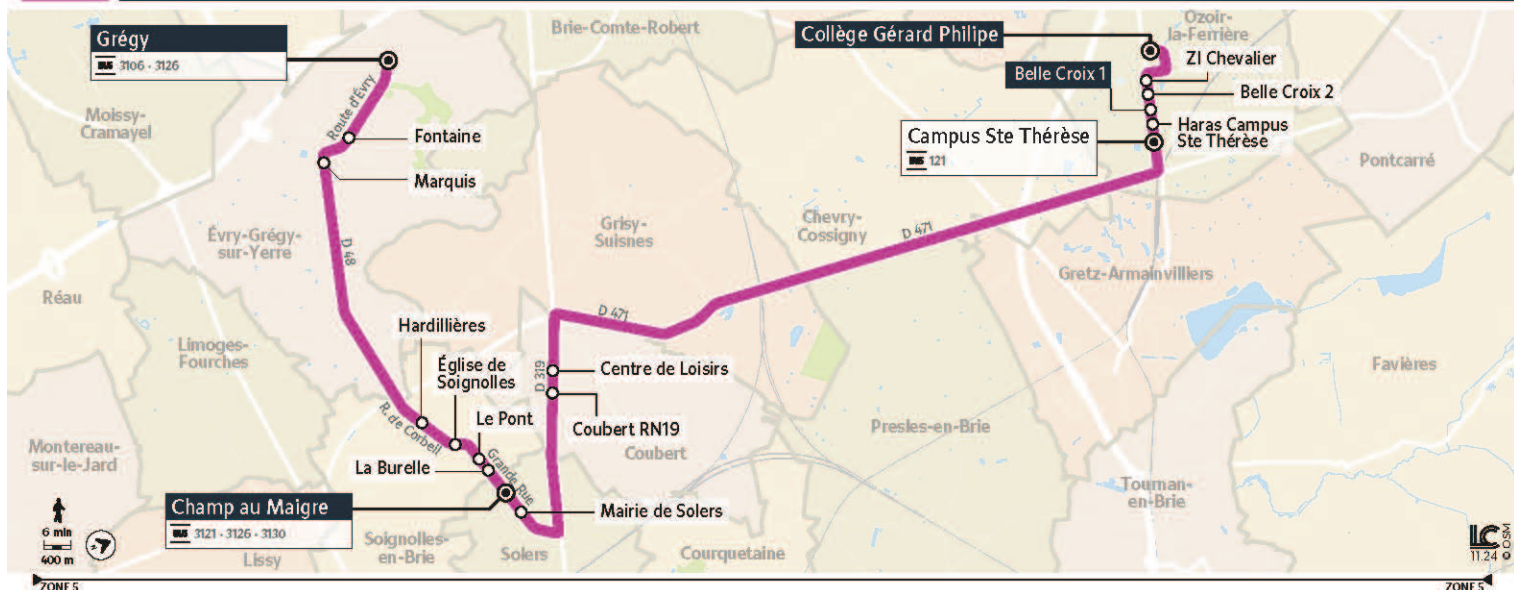

3105

Direction :

OZOIR-LA-FERRIERE - Collège Gérard Philipe

3105 SOLERS Champs au Maigre ↔ ÉVRY-GREGY-SUR-YERRE Grégy ↔ OZOIR-LA-FERRIERE Collège Gérard Philipe

Horaires valables à partir du 1er septembre 2025 au 1er janvier 2028

Du lundi au vendredi en période scolaire

ÉVRY-GRÉGY-SUR-YERRE	Grégy	7:10	
	Fontaine	7:13	
	Marquis	7:15	
SOIGNOLLES-EN-BRIE	Hardillière	7:25	
	Eglise	7:27	
	Le Pont	7:27	
	La Burelle	7:28	
SOLERS	Champs au Maigre	7:29	8:35
	Mairie	7:30	8:36
COUBERT	Coubert RN 19		8:41
	Centre de Loisirs		8:42
OZOIR-LA-FERRIERE	Campus St Thérèse Haras	7:59	9:00
	Belle Croix 1	8:00	9:00
	ZI Chevalier	8:03	9:03
	Collège Gérard Philipe	8:06	9:05

i Bon à savoir

→ Pas de service les samedis, dimanches et jours fériés.

→ Ces horaires sont donnés à titre indicatif et sont soumis aux aléas de circulation.

3105

Direction :

SOLERS - Champs au Maigre ou EVRY-GREGY-SUR-YERRE - Grégy

3105 SOLERS Champs au Maigre ↔ EVRY-GREGY-SUR-YERRE Grégy ↔ OZOIR-LA-FERRIERE Collège Gérard Philippe

Horaires valables à partir du 1er septembre 2025 au 1er janvier 2028

Du lundi au vendredi en période scolaire