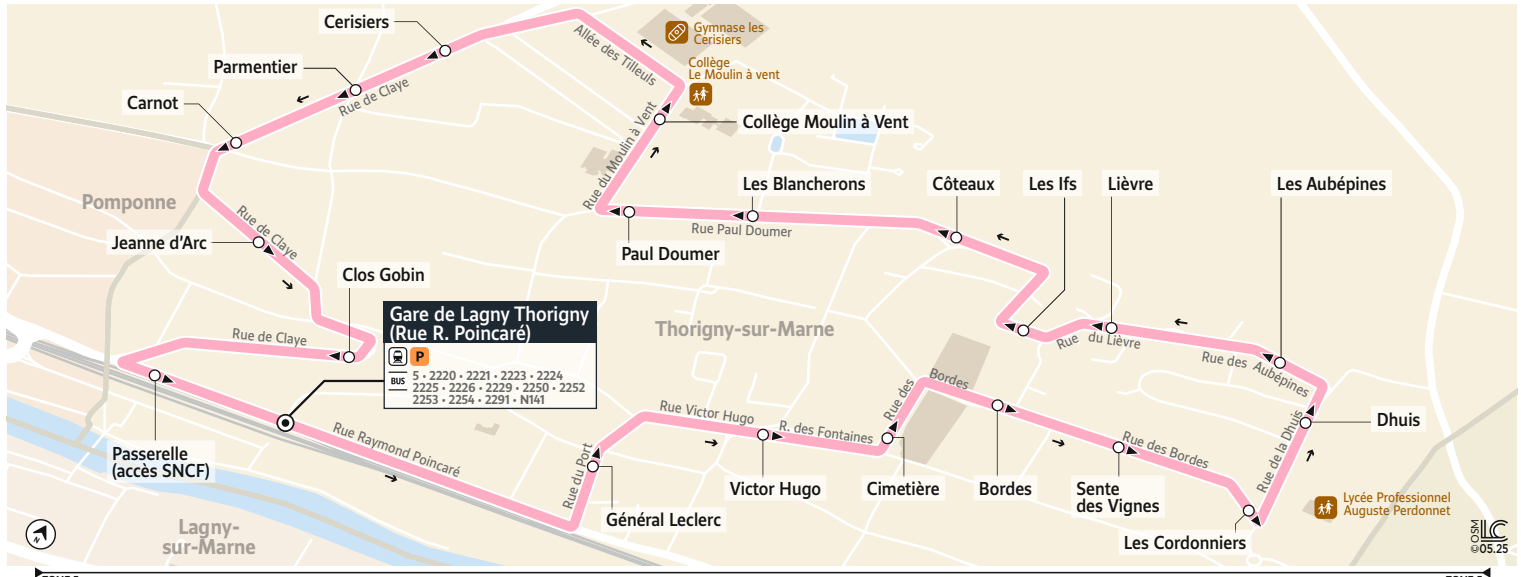

2251 GARE DE LAGNY THORIGNY (RUE R. POINCARÉ) —> GARE DE LAGNY THORIGNY (RUE R. POINCARÉ) PAR DHUIS

Horaires valables du 18 août 2025 au 12 juillet 2026

2251 GARE DE LAGNY THORIGNY (RUE R. POINCARÉ) —> GARE DE LAGNY THORIGNY (RUE R. POINCARÉ) PAR DHUIS