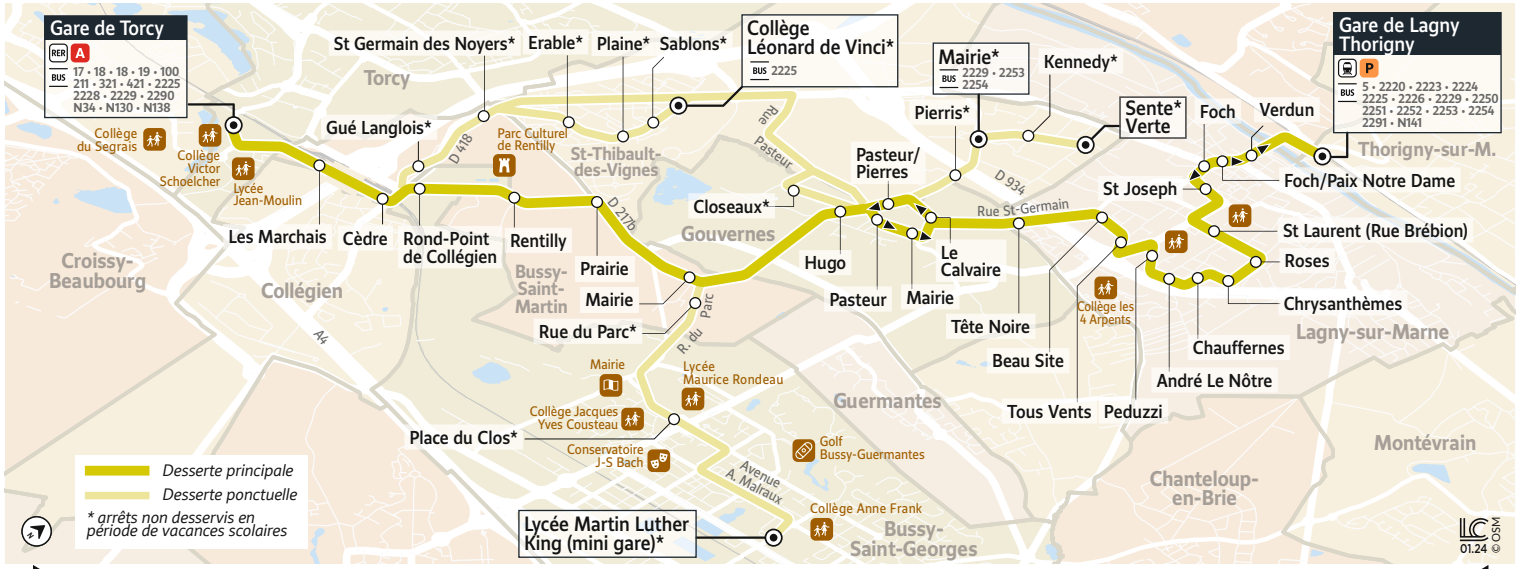

Horaires valables du 18 août 2025 au 12 juillet 2026

DESSERTE DES ÉTABLISSEMENTS PLACE DU CLOS - BUSSY-ST-GEORGES

2221 BUSSY-ST-MARTIN RENTILLY → BUSSY-ST-GEORGES PLACE DU CLOS

Du lundi au vendredi (sauf jours fériés)

	Période de fonctionnement	SC
	Jours de fonctionnement	LàV
BUSSY-ST-MARTIN	Rentilly	8:10
	Prairie	8:11
	Mairie	8:13
	Rue du Parc	8:14
BUSSY-ST-GEORGES	Place du Clos	8:18

À SAVOIR

Cette ligne ne circule pas le samedi, dimanche et jours fériés
Les dessertes des établissements scolaires sont accessibles à tout voyageur muni d'un titre de transport valable

2221 BUSSY-ST-GEORGES PLACE DU CLOS → BUSSY-ST-MARTIN RENTILLY

Du lundi au vendredi (sauf jours fériés)

	Période de fonctionnement	SC	SC	SC
	Jours de fonctionnement	Me	LMJV	LMJV
BUSSY-ST-GEORGES	Place du Clos	12:35	16:20	17:35
BUSSY-ST-MARTIN	Rue du Parc	12:39	16:24	17:39
	Mairie	12:40	16:25	17:40
ST-THIBAUT-DES-VIGNES	Prairie	12:42	16:27	17:42
BUSSY-ST-MARTIN	Rentilly	12:43	16:28	17:43

VACANCES SCOLAIRES - ZONE C

	Fin des cours	Jour de reprise
Toussaint 2025	18 octobre	3 novembre
Noël 2025	20 décembre	5 janvier
Hiver 2026	21 février	9 mars
Printemps 2026	18 avril	4 mai
Pont Ascension 2026	14 mai	18 mai
Grandes vacances 2026	4 juillet	1er septembre

LÉGENDES

Jours de fonctionnement

- **LàV** Lundi à Vendredi
- **LMJV** Lundi, Mardi, Jeudi, Vendredi
- **D** Dimanche et jours fériés
- **Làs** Lundi à Samedi
- **S** Samedi
- **Me** Mercredi
- **SD** Samedi et Dimanche et jours fériés

- **Arrêt non accessible pour les Usagers en Fauteuil Roulant (UFR)**

Périodes de fonctionnement

- **A** Toute l'année (période de fonctionnement de chaque ligne indiquée sous le plan correspondant)
- **V** Petites vacances scolaires
- **SC** Période scolaire