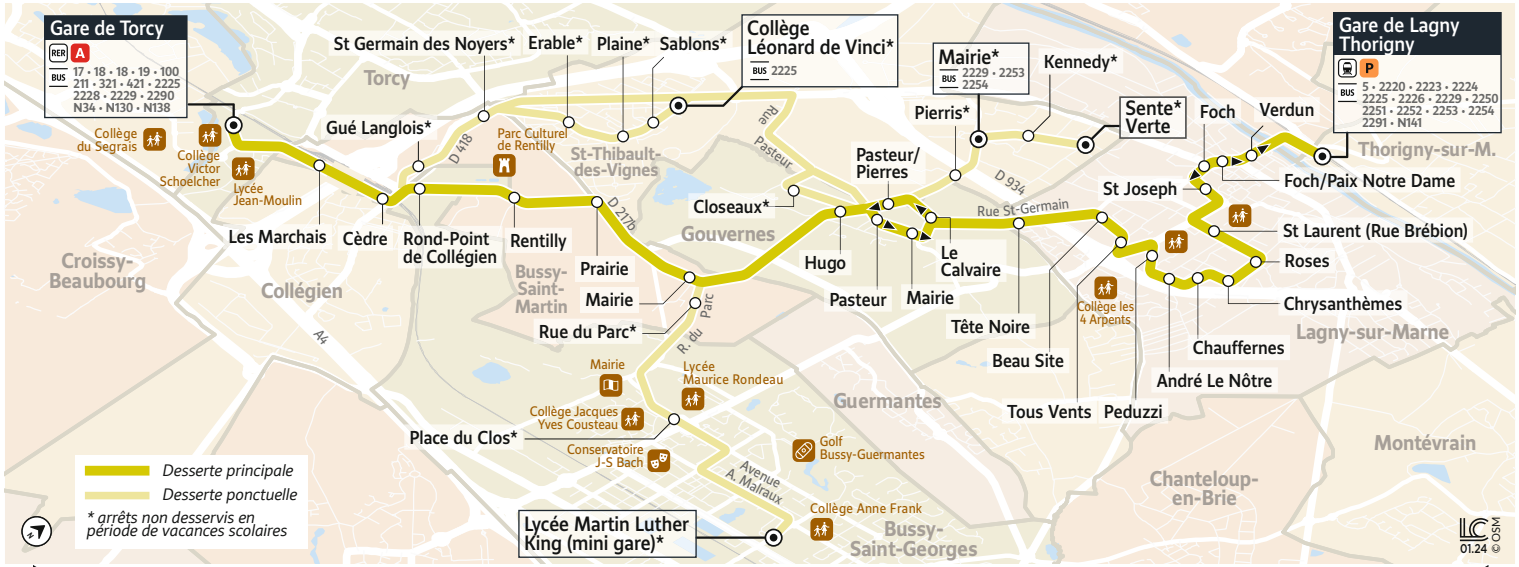

@MLV IDFM
Transdev MARNE-LA-VALLÉE
0800 10 20 20

Téléchargez gratuitement les applications :

Itinéraires, infos trafic, déviations :
Île-de-France Mobilités

Accéo
Solution de mobilité pour personnes
sourdes et malentendantes

ACT-IV - 250438

Horaires valables du 18 août 2025 au 12 juillet 2026

DESSERTE DU LYCÉE MARTIN LUTHER KING - BUSSY-ST-GEORGES

2221 ST THIBAUT-DES-VIGNES MAIRIE → LYCÉE MARTIN LUTHER KING (MINI GARE)

Du lundi au vendredi (sauf jours fériés)		
	Période de fonctionnement	SC
	Jours de fonctionnement	LàV
ST-THIBAUT-DES-VIGNES	Mairie 7:10	
	Pierris 7:11	
GOUVERNES	Pasteur/Pierres 7:13	
ST-THIBAUT-DES-VIGNES	Collège Léonard de Vinci 7:17	
	Sablons 7:18	
	Plaine 7:19	
	Érable 7:20	
	St Germain des Noyers 7:21	
BUSSY-ST-MARTIN	Gué Langlois 7:24	
	Rentilly 7:26	
ST-THIBAUT-DES-VIGNES	Prairie 7:27	
BUSSY-ST-MARTIN	Mairie 7:30	
	Rue du Parc 7:31	
BUSSY-ST-GEORGES	Place du Clos 7:35	
	Lycée Martin Luther King (Mini gare) 7:40	