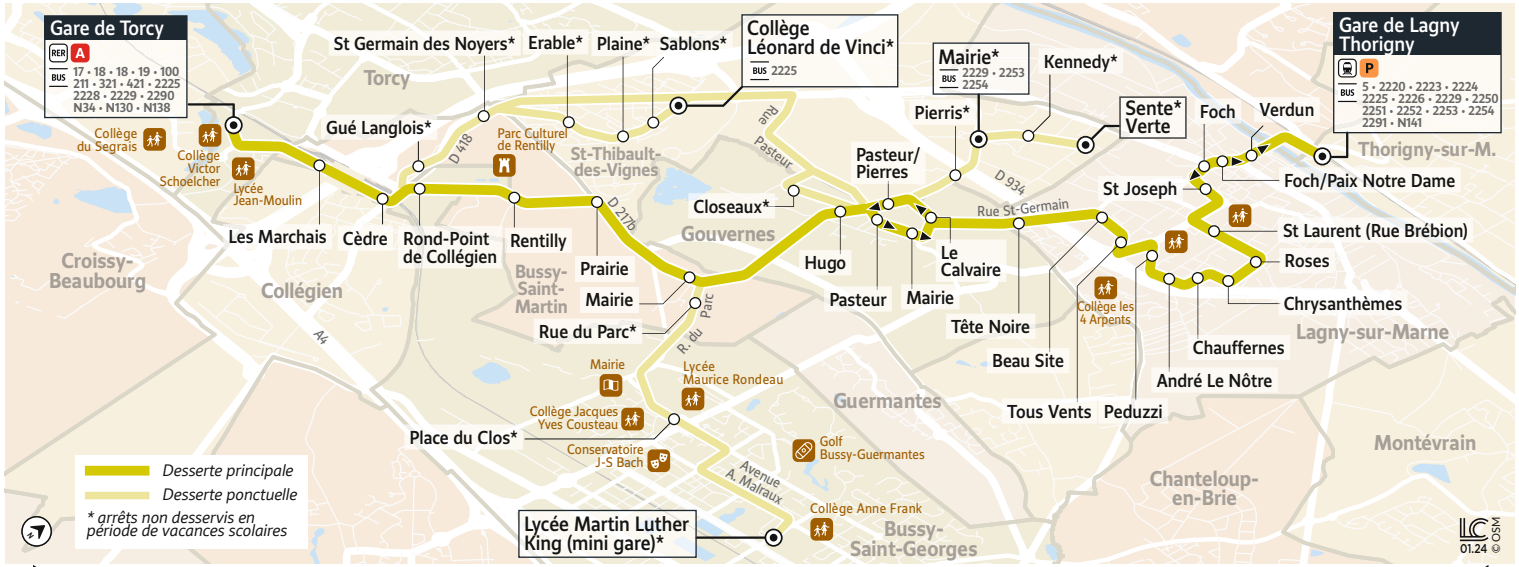

2221 GARE DE TORCY ←→ GARE DE LAGNY THORIGNY

Horaires valables du 18 août 2025 au 12 juillet 2026

2221 GARE DE LAGNY THORIGNY → GARE DE TORCY

Du lundi au vendredi (sauf jours fériés)

	Période de fonctionnement	Jours de fonctionnement																						
		A	A	A	A	A	A	A	A	A	A	A	A	A	A	A	A	A	A	A				
		LàV	LàV	LàV	LàV	LàV	LàV	LàV	LàV	LàV	LàV	LàV	LàV	LàV	LàV	LàV	LàV	LàV	LàV	LàV				
	TRANSILIEEN P depuis Meaux	6:17	6:47	7:02	7:17	7:47	9:02	10:02	11:02	12:02	13:02	14:02	15:02	15:32	16:02	16:32	17:02	17:32	18:02	18:32	19:02	19:32	20:32	
	TRANSILIEEN P depuis Paris	6:24	6:54	7:09	7:24	7:54	8:54	9:54	10:54	11:54	12:54	13:54	14:54	15:24	15:54	16:24	16:54	17:24	17:54	18:24	18:54	19:24	19:54	20:54
THORIGNY-SUR-MARNE	Gare de Lagny Thorigny (Quai A)	6:30	7:00	7:15	7:30	8:00	9:10	10:10	11:10	12:10	13:30	14:30	15:30	16:00	16:30	17:00	17:30	18:00	18:30	19:00	19:30	20:00	21:00	
LAGNY-SUR-MARNE	Foch	6:32	7:02	7:17	7:33	8:03	9:12	10:12	11:12	12:12	13:32	14:32	15:32	16:02	16:32	17:03	17:33	18:02	18:32	19:02	19:32	20:02	21:02	
	St Joseph	6:33	7:03	7:18	7:34	8:04	9:13	10:13	11:13	12:13	13:33	14:33	15:33	16:03	16:33	17:04	17:34	18:03	18:33	19:03	19:33	20:03	21:03	
	St Laurent (Rue Brébion)	6:34	7:04	7:19	7:35	8:05	9:14	10:14	11:14	12:14	13:34	14:34	15:34	16:04	16:34	17:05	17:35	18:04	18:34	19:04	19:34	20:04	21:04	
	Roses	6:36	7:06	7:21	7:37	8:07	9:16	10:16	11:16	12:16	13:36	14:36	15:36	16:06	16:36	17:07	17:37	18:06	18:36	19:06	19:36	20:06	21:06	
	Chrysanthèmes	6:37	7:07	7:22	7:39	8:09	9:17	10:17	11:17	12:17	13:37	14:37	15:37	16:07	16:37	17:08	17:38	18:07	18:37	19:07	19:37	20:07	21:07	
	Chauffernes	6:38	7:08	7:23	7:40	8:10	9:18	10:18	11:18	12:18	13:38	14:38	15:38	16:08	16:38	17:09	17:39	18:08	18:38	19:08	19:38	20:08	21:08	
	André Le Nôtre	6:39	7:09	7:24	7:41	8:11	9:19	10:19	11:19	12:19	13:39	14:39	15:39	16:09	16:39	17:10	17:40	18:09	18:39	19:09	19:39	20:09	21:09	
	Peduzzi	6:40	7:10	7:25	7:42	8:12	9:20	10:20	11:20	12:20	13:40	14:40	15:40	16:10	16:40	17:11	17:41	18:10	18:40	19:10	19:40	20:10	21:10	
	Tous Vents	6:41	7:11	7:26	7:43	8:13	9:21	10:21	11:21	12:21	13:41	14:41	15:41	16:11	16:41	17:12	17:42	18:11	18:41	19:11	19:41	20:11	21:11	
	Beau Site	6:42	7:12	7:27	7:44	8:14	9:22	10:22	11:22	12:22	13:42	14:42	15:42	16:12	16:42	17:13	17:43	18:12	18:42	19:12	19:42	20:12	21:12	
	Tête Noire	6:44	7:14	7:29	7:46	8:16	9:24	10:24	11:24	12:24	13:44	14:44	15:44	16:14	16:44	17:15	17:45	18:14	18:44	19:14	19:44	20:14	21:14	
GOUVERNES	Le Calvaire	6:46	7:16	7:31	7:48	8:18	9:26	10:26	11:26	12:26	13:46	14:46	15:46	16:16	16:46	17:17	17:47	18:16	18:46	19:16	19:46	20:16	21:16	
	Pasteur/Pierres	6:47	7:17	7:32	7:49	8:19	9:27	10:27	11:27	12:27	13:47	14:47	15:47	16:17	16:47	17:18	17:48	18:17	18:47	19:17	19:47	20:17	21:17	
	Hugo	6:48	7:18	7:33	7:50	8:20	9:28	10:28	11:28	12:28	13:48	14:48	15:48	16:18	16:48	17:19	17:49	18:18	18:48	19:18	19:48	20:18	21:18	
BUSSY-ST-MARTIN	Mairie	6:49	7:19	7:35	7:52	8:22	9:30	10:30	11:30	12:30	13:50	14:50	15:50	16:20	16:50	17:21	17:51	18:20	18:50	19:20	19:50	20:19	21:19	
ST-THIBAUT-DES-VIGNES	Prairie	6:51	7:21	7:37	7:54	8:24	9:32	10:32	11:32	12:32	13:52	14:52	15:52	16:22	16:52	17:23	17:53	18:22	18:52	19:22	19:52	20:20	21:20	
BUSSY-ST-MARTIN	Rentilly	6:52	7:22	7:38	7:55	8:25	9:33	10:33	11:33	12:33	13:53	14:53	15:53	16:23	16:53	17:24	17:54	18:23	18:53	19:23	19:53	20:21	21:21	
BUSSY-ST-GEORGES	Rond Point de Collégien	6:53	7:23	7:39	7:56	8:26	9:34	10:34	11:34	12:34	13:54	14:54	15:54	16:24	16:54	17:25	17:55	18:24	18:54	19:24	19:54	20:22	21:22	
BUSSY-ST-MARTIN	Cèdre	6:54	7:24	7:40	7:57	8:27	9:35	10:35	11:35	12:35	13:55	14:55	15:55	16:25	16:55	17:26	17:56	18:25	18:55	19:25	19:55	20:23	21:23	
	Les Marchais	6:55	7:25	7:41	7:58	8:28	9:36	10:36	11:36	12:36	13:56	14:56	15:56	16:26	16:56	17:27	17:57	18:26	18:56	19:26	19:56	20:24	21:24	
TORCY	Gare de Torcy	6:57	7:27	7:43	8:00	8:30	9:38	10:38	11:38	12:38	13:58	14:58	15:58	16:28	16:58	17:29	17:59	18:28	18:58	19:28	19:58	20:26	21:26	