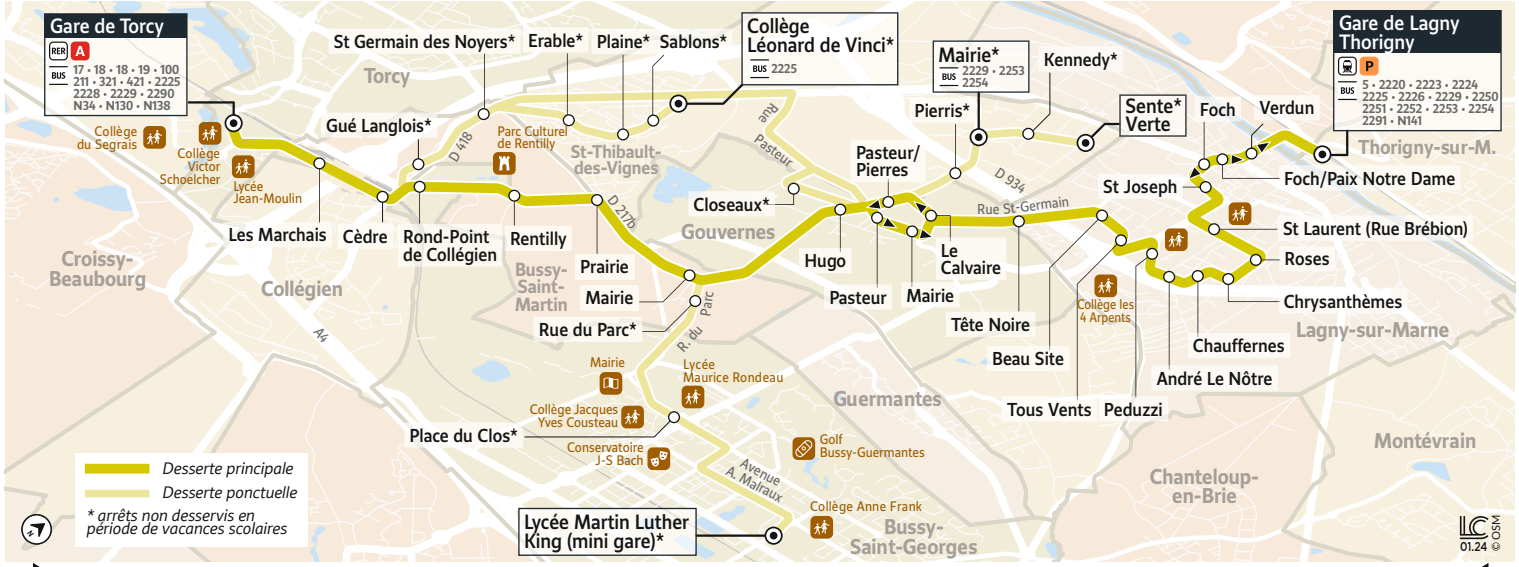

- A** Toute l'année (période de fonctionnement de chaque ligne indiquée sous le plan correspondant)
- V** Petites vacances scolaires
- SC** Période scolaire

Périodes de fonctionnement

- A** Toute l'année (période de fonctionnement de chaque ligne indiquée sous le plan correspondant)
- V** Petites vacances scolaires
- SC** Période scolaire

@MLV IDFM
 Transdev MARNE-LA-VALLÉE
 0800 10 20 20

Téléchargez gratuitement les applications :

Itinéraires, infos trafic, déviations :
 Île-de-France Mobilités

Accéo
 Solution de mobilité pour personnes
 sourdes et malentendantes