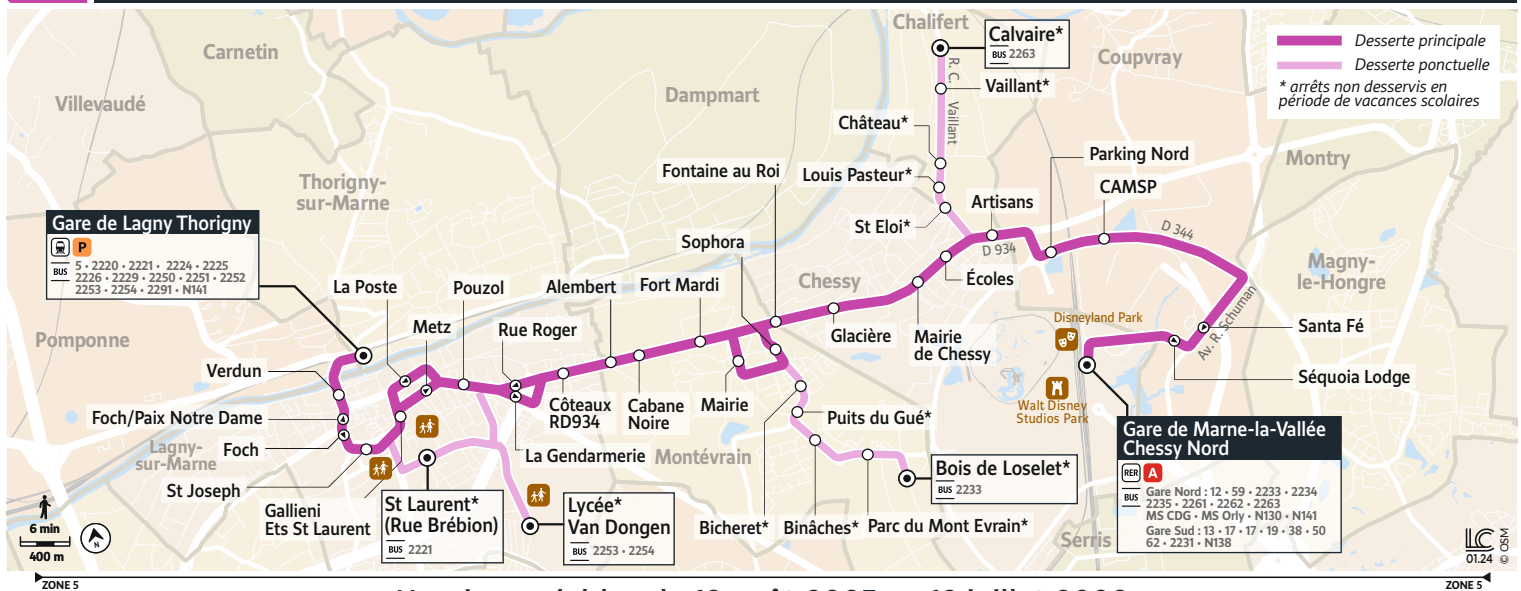

À SAVOIR

Les dessertes des établissements scolaires sont accessibles à tout voyageur muni d'un titre de transport valable

Les arrêts Sophora, Puits du Gué, Bicheret et Montévrain Mairie, ne sont pas desservis le dimanche et jours fériés, ni le samedi en période de vacances scolaires

@MLV_IDFM
Transdev MARNE-LA-VALLÉE
0800 10 20 20

Téléchargez gratuitement les applications :

Itinéraires, infos trafic, déviations: Île-de-France Mobilités

Access Solution de mobilité pour personnes sourdes et malentendantes

Disponible sur Google Play Disponible sur Apple Store

2223 GARE DE LAGNY THORIGNY ← GARE DE MARNE-LA-VALLÉE CHESSY NORD

Horaires valables du 18 août 2025 au 12 juillet 2026

2223 GARE DE MARNE-LA-VALLÉE CHESSY NORD → GARE DE LAGNY THORIGNY