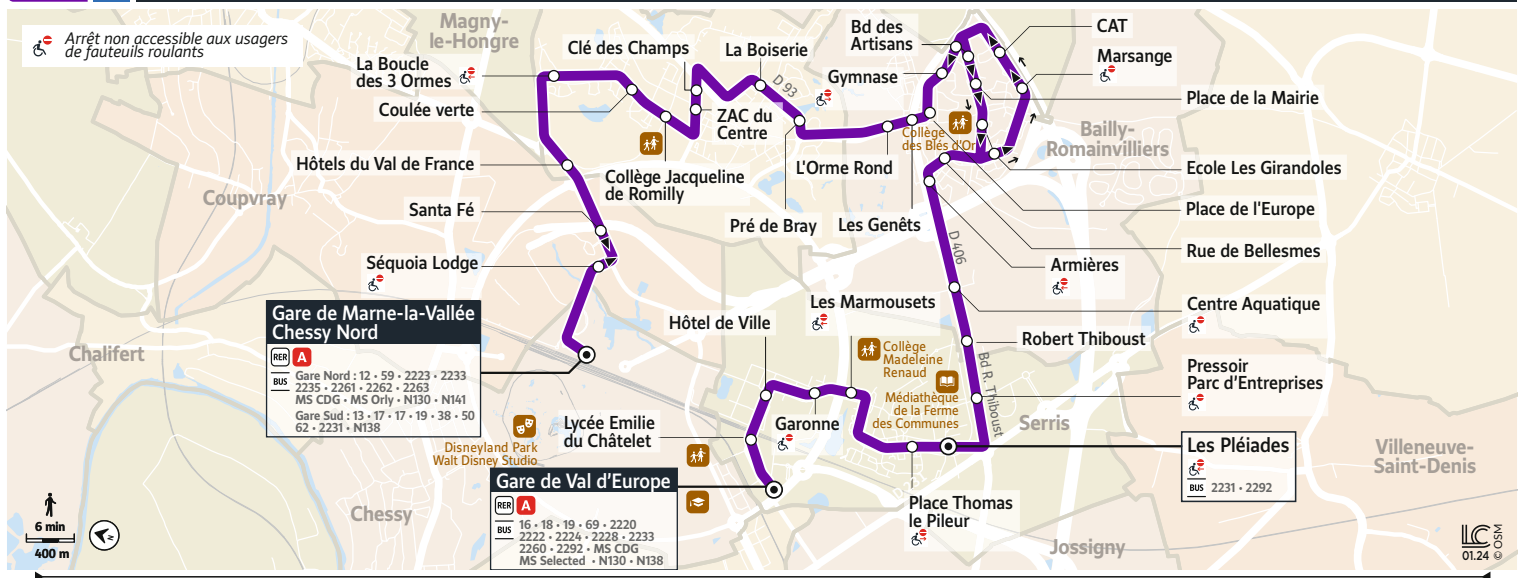

2234 **GARE DE MARNE-LA-VALLÉE CHESSY NORD ↔ GARE DE VAL D'EUROPE**

Horaires valables du 18 août 2025 au 12 juillet 2026

2234 **GARE DE MARNE-LA-VALLÉE CHESSY NORD → GARE DE VAL D'EUROPE**

Du lundi au vendredi (sauf jours fériés)