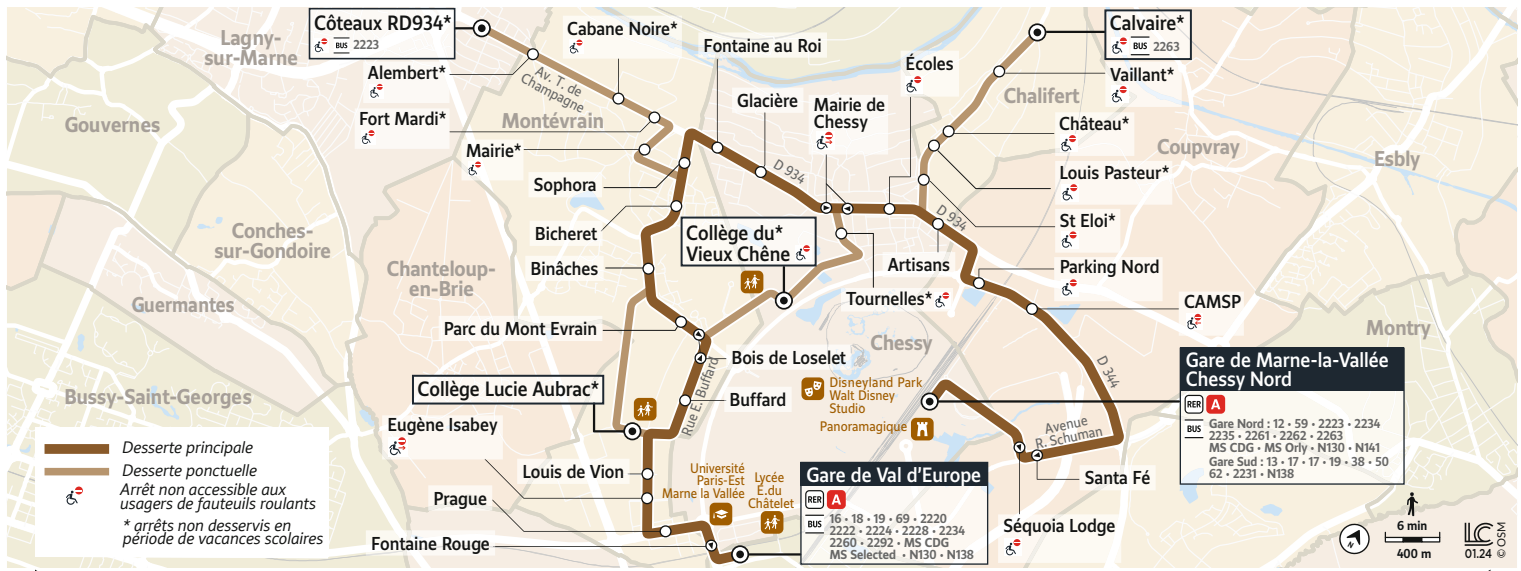

Horaires valables du 18 août 2025 au 12 juillet 2026

DESSERTE COLLÈGE DU VIEUX CHÊNE - CHESSY

2233 LAGNY-SUR-MARNE CÔTEAUX RD 934 → CHESSY COLLÈGE DU VIEUX CHÊNE

Du lundi au vendredi (sauf jours fériés)

	Période de fonctionnement	SC	SC	
			LàV	LàV
LAGNY-SUR-MARNE	Côteaux RD 934		7:51 8:51	
MONTÉVRAIN	Alembert		7:52 8:52	
	Cabane Noire		7:53 8:53	
	Fort-Mardi		7:54 8:54	
	Mairie		7:55 8:55	
	Collège Lucie Aubrac		8:04 9:04	
CHESSY	Collège du Vieux Chêne		8:09 9:09	

À SAVOIR

Les dessertes des établissements scolaires sont accessibles à tout voyageur muni d'un titre de transport valable

2233 MONTÉVRAIN COLLÈGE LUCIE AUBRAC → LAGNY-SUR-MARNE CÔTEAUX RD 934

Du lundi au vendredi (sauf jours fériés)

	Période de fonctionnement	SC	SC	SC	SC
		Me	Me	LMJV	LMJV
MONTÉVRAIN	Collège Lucie Aubrac	11:30	12:30	16:07	17:05
CHESSY	Collège du Vieux Chêne		11:38	12:38	16:15 17:13
	Tournelles		11:42	12:42	16:19 17:17
	Glacière		11:44	12:44	16:21 17:19
	Fontaine au Roi		11:45	12:45	16:22 17:20
MONTÉVRAIN	Sophora		11:47	12:47	16:24 17:22
	Mairie		11:49	12:49	16:26 17:24
	Fort-Mardi		11:51	12:51	16:28 17:26
	Cabane Noire		11:52	12:52	16:29 17:27
	Alembert		11:53	12:53	16:30 17:28
LAGNY-SUR-MARNE	Côteaux RD 934		11:54	12:54	16:31 17:29

VACANCES SCOLAIRES - ZONE C

	Fin des cours	Jour de reprise
Toussaint 2025	18 octobre	3 novembre
Noël 2025	20 décembre	5 janvier
Hiver 2026	21 février	9 mars
Printemps 2026	18 avril	4 mai
Pont Ascension 2026	14 mai	18 mai
Grandes vacances 2026	4 juillet	1er septembre

LÉGENDES

Jours de fonctionnement

- **LàV** Lundi à Vendredi
- **LMJV** Lundi, Mardi, Jeudi, Vendredi
- **D** Dimanche et jours fériés
- **Làs** Lundi à Samedi
- **S** Samedi
- **Me** Mercredi
- **SD** Samedi et Dimanche et jours fériés
- **Ma/Je** Mardi et Jeudi

- Arrêt non accessible pour les Usagers en Fauteuil Roulant (UFR)

Périodes de fonctionnement

- **A** Toute l'année (période de fonctionnement de chaque ligne indiquée sous le plan correspondant)
- **V** Petites vacances scolaires
- **SC** Période scolaire

@MLV_IDFM
Transdev MARNE-LA-VALLÉE
0800 10 20 20

Téléchargez gratuitement les applications :

Itinéraires, infos trafic, déviations :
Île-de-France Mobilités

Accéo
Solution de mobilité pour personnes
sourdes et malentendantes