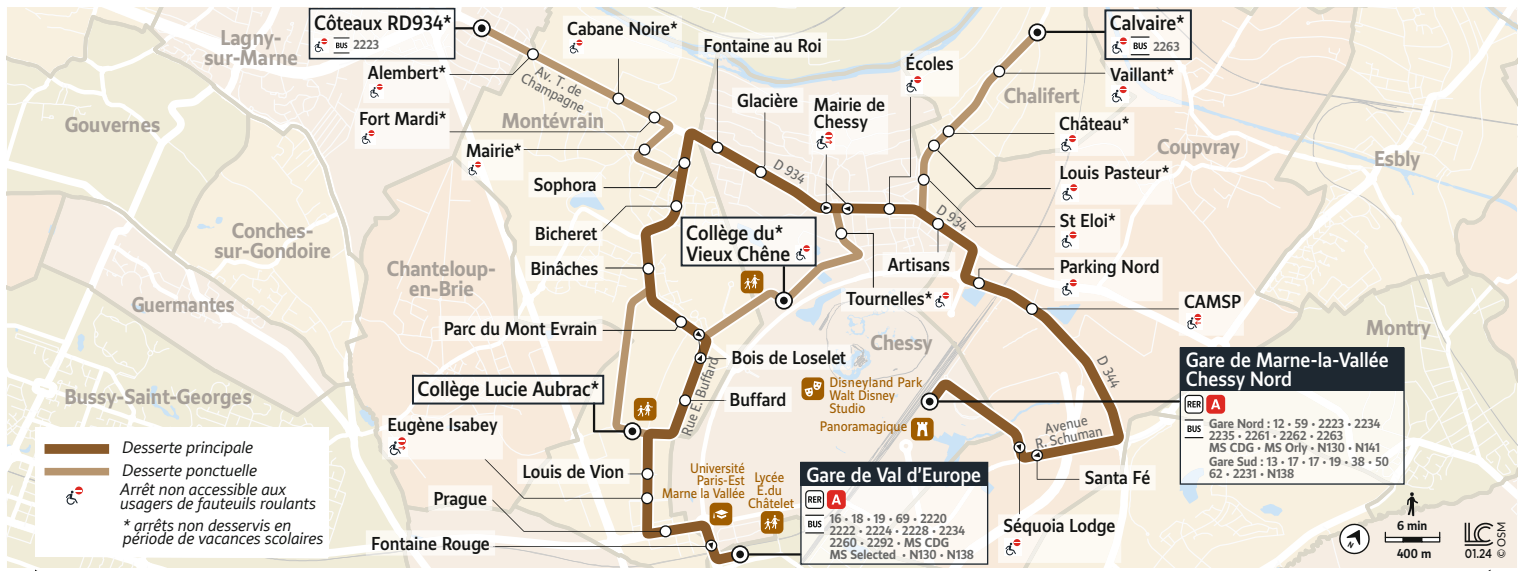

 Arrêt non accessible pour les Usagers en Fauteuil Roulant (UFR)

**Périodes de fonctionnement**

- A** Toute l'année (période de fonctionnement de chaque ligne indiquée sous le plan correspondant)
- V** Petites vacances scolaires
- SC** Période scolaire

 @MLV\_IDFM  
Transdev MARNE-LA-VALLÉE  
0800 10 20 20

Téléchargez gratuitement les applications :

 Itinéraires, infos trafic, déviations :  
Île-de-France Mobilités

 Acceo  
Solution de mobilité pour personnes  
sourdes et malentendantes

 Disponible sur Google Play  Disponible sur Apple Store

Horaires valables du 18 août 2025 au 12 juillet 2026

DESSERTE COLLÈGE DU VIEUX CHÊNE - CHESSY

2233 CHALIFERT CALVAIRE → CHESSY COLLÈGE DU VIEUX CHÊNE