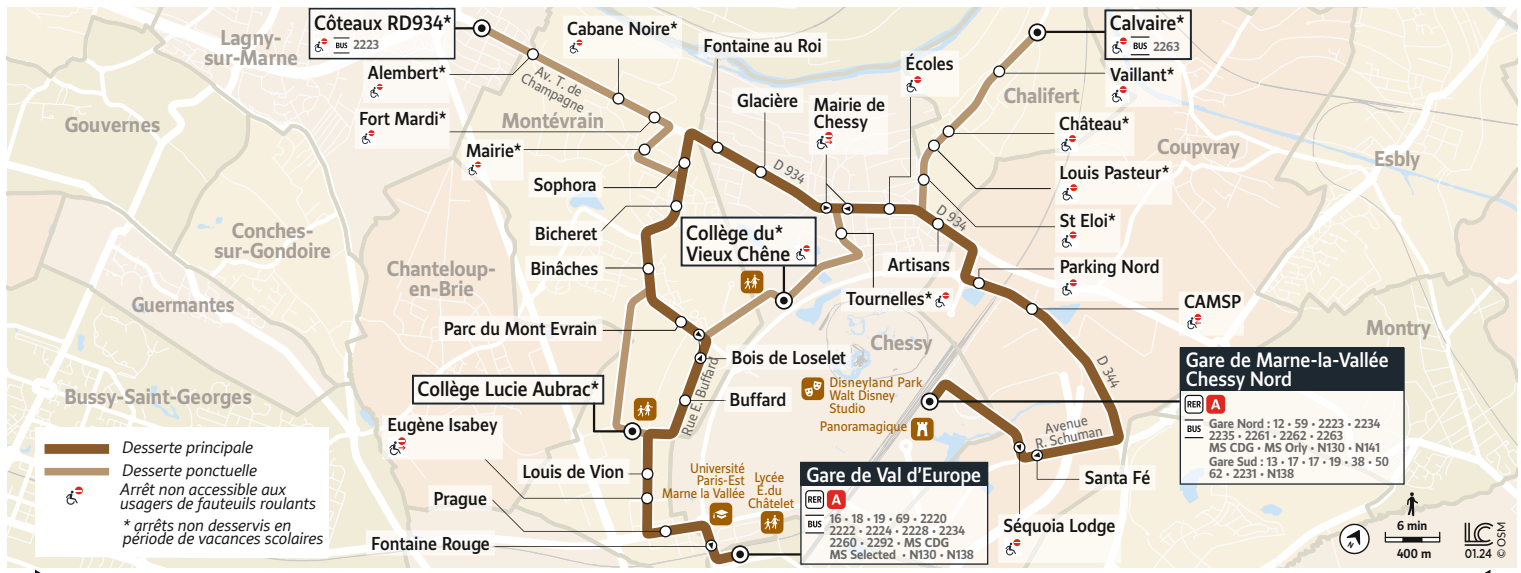

Horaires valables du 18 août 2025 au 12 juillet 2026

Du lundi au vendredi (sauf jours fériés)

Période de fonctionnement		Jours de fonctionnement															
Gare de Marne-la-Vallée Chessy Nord (Quai K)		A LâV	A LâV	A LâV	A LâV	A LâV	A LâV	A LâV	A LâV	A LâV	A LâV	A LâV	A LâV	A LâV	A LâV	A LâV	A LâV
CHESSY	Gare de Marne-la-Vallée Chessy Nord (Quai K)	4:44	5:24	5:44	6:04	6:24	6:34	6:44	6:53	7:03	7:11	7:21	7:31	7:40	7:48	8:01	8:11
COUPVRAY	Séquoia Lodge	4:46	5:26	5:46	6:06	6:26	6:36	6:46	6:55	7:05	7:13	7:23	7:33	7:42	7:50	8:03	8:13
	CAMSP	4:49	5:29	5:49	6:09	6:29	6:39	6:49	6:58	7:08	7:16	7:26	7:36	7:45	7:53	8:06	8:16
	Parking Nord	4:50	5:30	5:50	6:10	6:30	6:40	6:50	6:59	7:09	7:17	7:27	7:37	7:46	7:54	8:07	8:17
CHALIFERT	Artisans	4:51	5:31	5:51	6:11	6:31	6:41	6:51	7:00	7:10	7:19	7:29	7:39	7:48	7:56	8:09	8:19
CHESSY	Écoles	4:52	5:32	5:52	6:12	6:32	6:42	6:52	7:01	7:11	7:20	7:30	7:40	7:49	7:57	8:10	8:20
	Mairie de Chessy	4:53	5:33	5:53	6:13	6:33	6:43	6:53	7:02	7:12	7:21	7:31	7:41	7:50	7:58	8:11	8:21
	Glacière	4:54	5:34	5:54	6:14	6:34	6:44	6:54	7:03	7:13	7:23	7:33	7:43	7:52	8:00	8:13	8:23
MONTEVRAIN	Fontaine au Roi	4:55	5:35	5:55	6:15	6:35	6:45	6:55	7:04	7:14	7:24	7:34	7:44	7:53	8:01	8:14	8:24
LAGNY-SUR-MARNE	Sophora	4:57	5:37	5:57	6:17	6:37	6:47	6:57	7:06	7:16	7:26	7:36	7:46	7:55	8:03	8:16	8:26
MONTEVRAIN	Bicheret	4:58	5:38	5:58	6:18	6:38	6:48	6:58	7:07	7:17	7:27	7:37	7:47	7:56	8:04	8:17	8:27
	Binâches	5:00	5:40	6:00	6:20	6:40	6:50	7:00	7:09	7:19	7:29	7:39	7:49	7:58	8:06	8:19	8:29
	Parc du Mont Evrain	5:01	5:41	6:01	6:21	6:41	6:51	7:01	7:10	7:20	7:30	7:40	7:50	7:59	8:08	8:21	8:30
	Bois de Loselet	5:03	5:43	6:03	6:23	6:43	6:53	7:03	7:12	7:22	7:32	7:42	7:52	8:01	8:10	8:23	8:32
	Buffard	5:04	5:44	6:04	6:24	6:44	6:54	7:04	7:13	7:23	7:33	7:43	7:53	8:02	8:11	8:24	8:33
	Louis de Vion	5:05	5:45	6:05	6:25	6:45	6:55	7:05	7:14	7:24	7:34	7:44	7:54	8:03	8:13	8:25	8:34
	Eugène Isabey	5:06	5:46	6:06	6:26	6:46	6:56	7:06	7:15	7:25	7:35	7:45	7:55	8:04	8:14	8:26	8:35
	Prague	5:07	5:47	6:07	6:27	6:47	6:57	7:07	7:17	7:27	7:37	7:47	7:57	8:06	8:16	8:28	8:37
CHESSY	Fontaine Rouge (accès RER)	5:09	5:49	6:09	6:29	6:49	6:59	7:09	7:19	7:29	7:39	7:49	7:59	8:08	8:18	8:30	8:39
SERRIS	Gare de Val d'Europe	5:11	5:51	6:11	6:31	6:51	7:01	7:11	7:21	7:31	7:41	7:51	8:01	8:11	8:21	8:32	8:41

Du lundi au vendredi (suite des horaires)