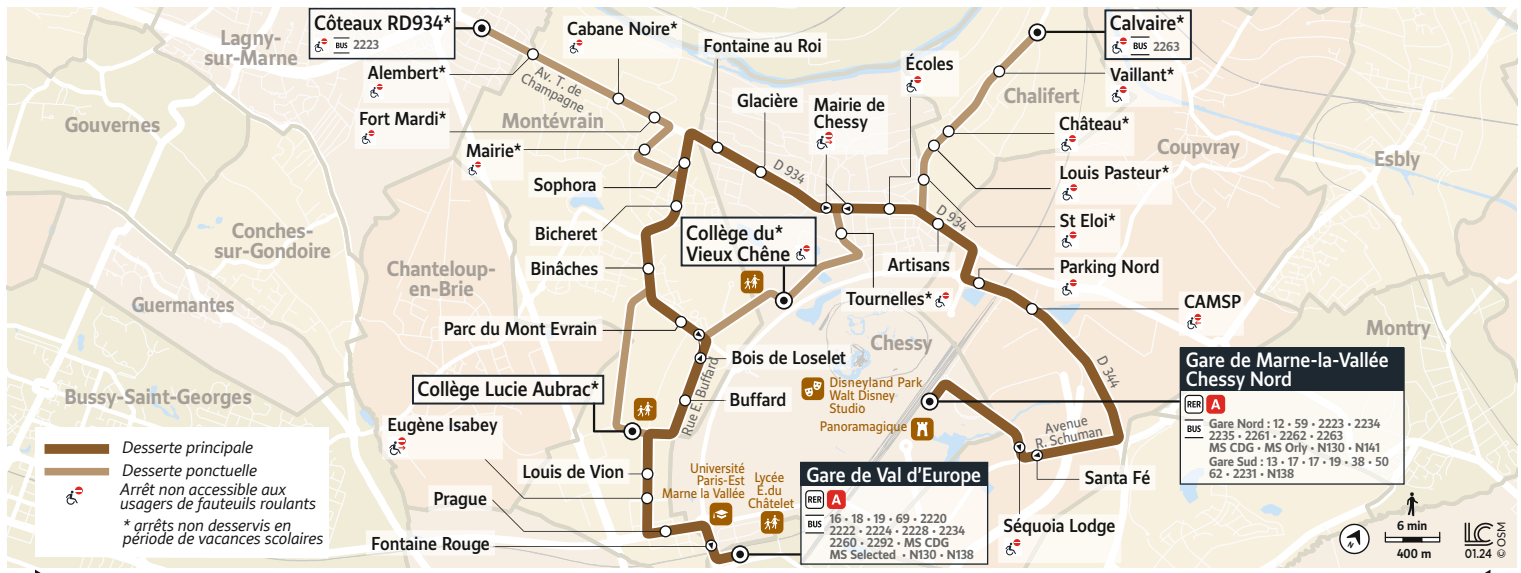

- Arrêt non accessible pour les Usagers en Fauteuil Roulant (UFR)

Périodes de fonctionnement

- A** Toute l'année (période de fonctionnement de chaque ligne indiquée sous le plan correspondant)
- V** Petites vacances scolaires
- SC** Période scolaire

@MLV\_IDFM  
Transdev MARNE-LA-VALLÉE  
0800 10 20 20

Téléchargez gratuitement les applications :

Itinéraires, infos trafic, déviations :  
Île-de-France Mobilités

Accéo  
Solution de mobilité pour personnes  
sourdes et malentendantes

Disponible sur Google Play Disponible sur Apple Store

Horaires valables du 18 août 2025 au 12 juillet 2026

DESSERTE COLLÈGE DU VIEUX CHÊNE - CHESSY

2233 SERRIS GARE DE VAL D'EUROPE → CHESSY COLLÈGE DU VIEUX CHÊNE

Du lundi au vendredi (sauf jours fériés)

Période de fonctionnement		SC	SC
Jours de fonctionnement		LàV	LàV
SERRIS	Gare de Val d'Europe	7:51	8:47
MONTEVRAIN	Prague	7:54	8:50
	Eugène Isabey	7:56	8:52
	Louis de Vion	7:57	8:53
	Buffard	7:58	8:54
	Bois de Loselet	7:59	8:55
	Parc du Mont Evrain	8:00	8:56
	Binâches	8:02	8:58
	Bicheret	8:03	8:59
	Sophora	8:05	9:01
CHESSY	Fontaine au Roi	8:07	9:02
	Glacière	8:08	9:03
	Mairie de Chessy	8:09	9:04
	Tournelles	8:10	9:05
	Collège du Vieux Chêne	8:15	9:08