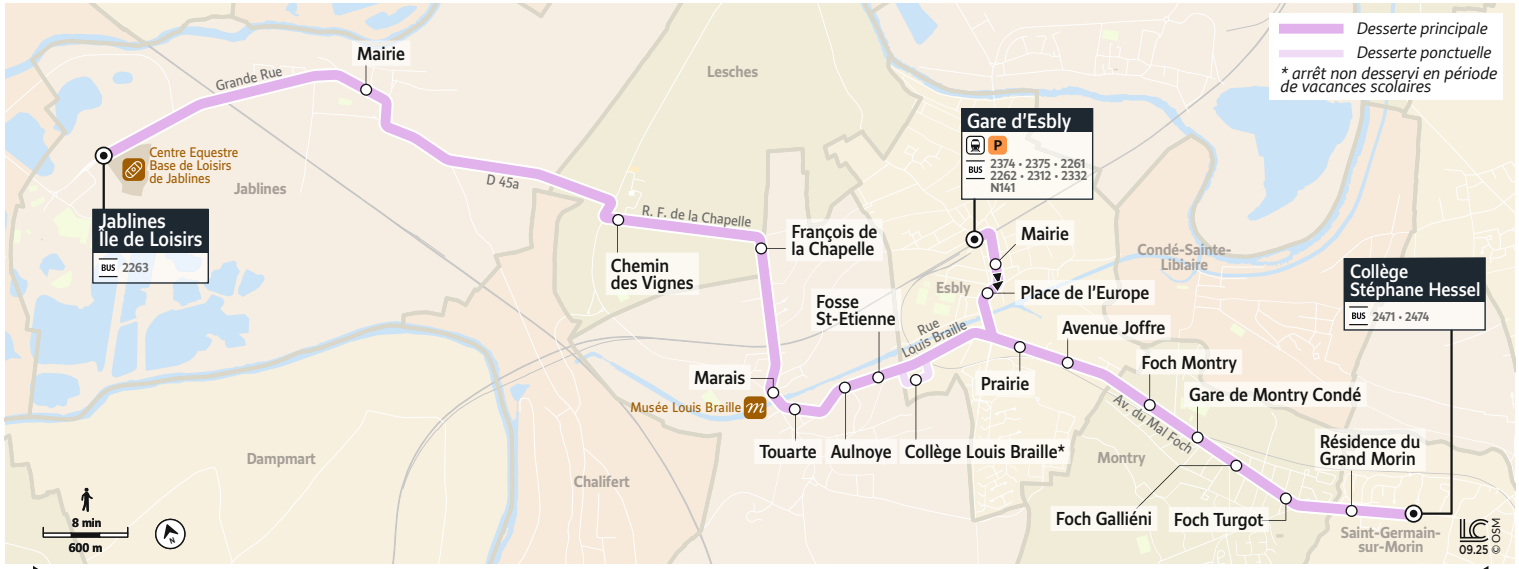

À SAVOIR

Cette ligne ne circule pas le samedi, dimanche et jours fériés
 Les dessertes des établissements scolaires sont accessibles à tout voyageur muni d'un titre de transport valable

* Nouvel arrêt Foch Montry, situé Avenue du Maréchal Foch à Montry

Périodes de fonctionnement

- A** Toute l'année (période de fonctionnement de chaque ligne indiquée sous le plan correspondant)
- V** Petites vacances scolaires
- SC** Période scolaire

@MLV IDFM
 Transdev MARNE-LA-VALLÉE
 0800 10 20 20

Téléchargez gratuitement les applications :

Itinéraires, infos trafic, déviations :
 Île-de-France Mobilités

Accéo
 Solution de mobilité pour personnes
 sourdes et malentendantes

Horaires valables du 18 août 2025 au 12 juillet 2026