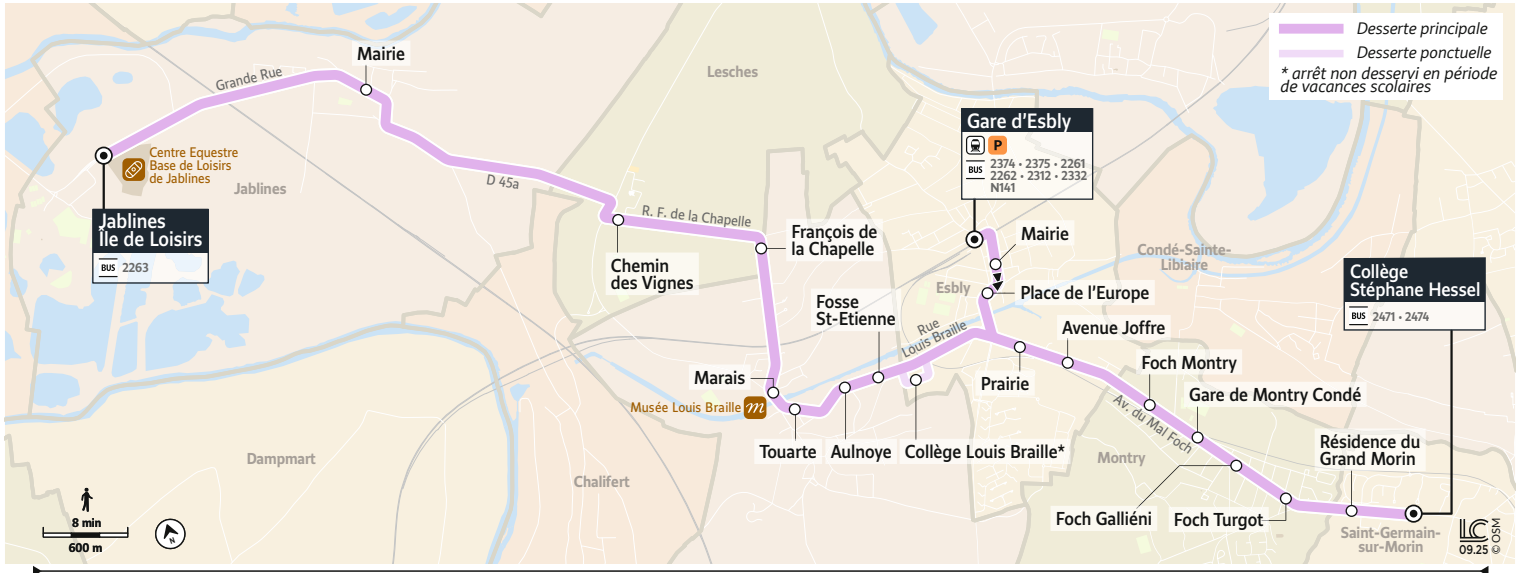

2264 JABLINES ÎLE DE LOISIRS ↔ GARE D'ESBLY ↔ SAINT-GERMAIN-SUR-MORIN COLLÈGE STÉPHANE HESSEL

Horaires valables du 18 août 2025 au 12 juillet 2026

2264 JABLINES ÎLE DE LOISIRS → GARE D'ESBLY → SAINT-GERMAIN-SUR-MORIN COLLÈGE STÉPHANE HESSEL

À SAVOIR

Cette ligne ne circule pas le samedi, dimanche et jours fériés
 Les dessertes des établissements scolaires sont accessibles à tout voyageur muni d'un titre de transport valable

* Nouvel arrêt Foch Montry, situé Avenue du Maréchal Foch à Montry