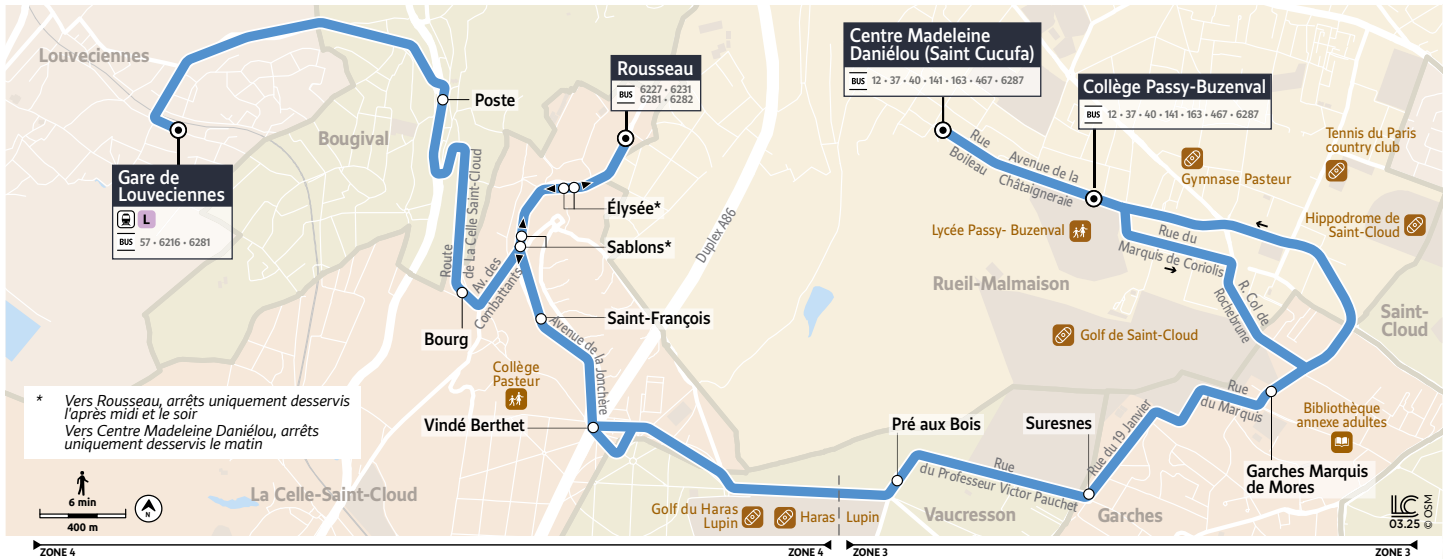

## Gare de LOUVECIENNES → RUEIL-MALMAISON Centre Madeleine Daniélou (Saint-Cucufa)

Horaires valables du 1<sup>er</sup> septembre 2025 au 3 juillet 2026

Du lundi au vendredi en période scolaire		
LOUVECIENNES	Gare de Louveciennes	7:20
BOUGIVAL	Poste	7:25
LA CELLE SAINT-CLOUD	Bourg	7:29
	Rousseau	7:30
	Élysée	7:31
	Sablons	7:32
	Saint-François	7:33
VINDÉ BERTHET	Vindé Berthet	7:35
		7:35
VAUCRESSON	Pré aux Bois	7:40
GARCHES	Suresnes	7:43
	Garches Marquis de Morès	7:47
RUEIL-MALMAISON	Collège Passy-Buzenval	7:54
	Centre Madeleine Daniélou (Saint-Cucufa)	8:00

## RUEIL-MALMAISON Centre Madeleine Daniélou (Saint-Cucufa) → Gare de LOUVECIENNES

Horaires valables du 1<sup>er</sup> septembre 2025 au 3 juillet 2026

		Du lundi au vendredi en période scolaire							
		Jours de fonctionnement		Me	Me	LàV	LMJV	Me	LMJV
RUEIL-MALMAISON	Centre Madeleine Daniélou (Saint-Cucufa)			13:40	15:10	16:25	17:10	17:10	
	Passy Buzenval			13:44	15:19	16:35	17:17	17:35	17:40
GARCHES	Garches Marquis de Morès			13:49	15:24	16:40	17:23	17:41	17:46
	Suresnes			13:52	15:27	16:43	17:26	17:44	17:49
VAUCRESSON	Pré aux Bois			13:54	15:29	16:46	17:29	17:47	17:52
LA CELLE SAINT-CLOUD	Vindé Berthet			13:58	15:33	16:51	17:34	17:52	17:57
	Saint-François			14:00	15:35	16:53	17:36	17:54	17:59
	Sablons			14:01	15:37	16:57	17:40	17:58	18:03
	Élysée			14:03	15:38	16:58	17:41	17:59	18:04
	Rousseau			14:05	15:40	17:00	17:43	18:01	18:06
BOUGIVAL	Bourg			14:09	15:44	17:04	17:47	18:05	18:10
LOUVECIENNES	Poste			14:13	15:48	17:09	17:52	18:10	18:15
	Gare de Louveciennes			14:20	15:55	17:15	17:58	18:16	18:21