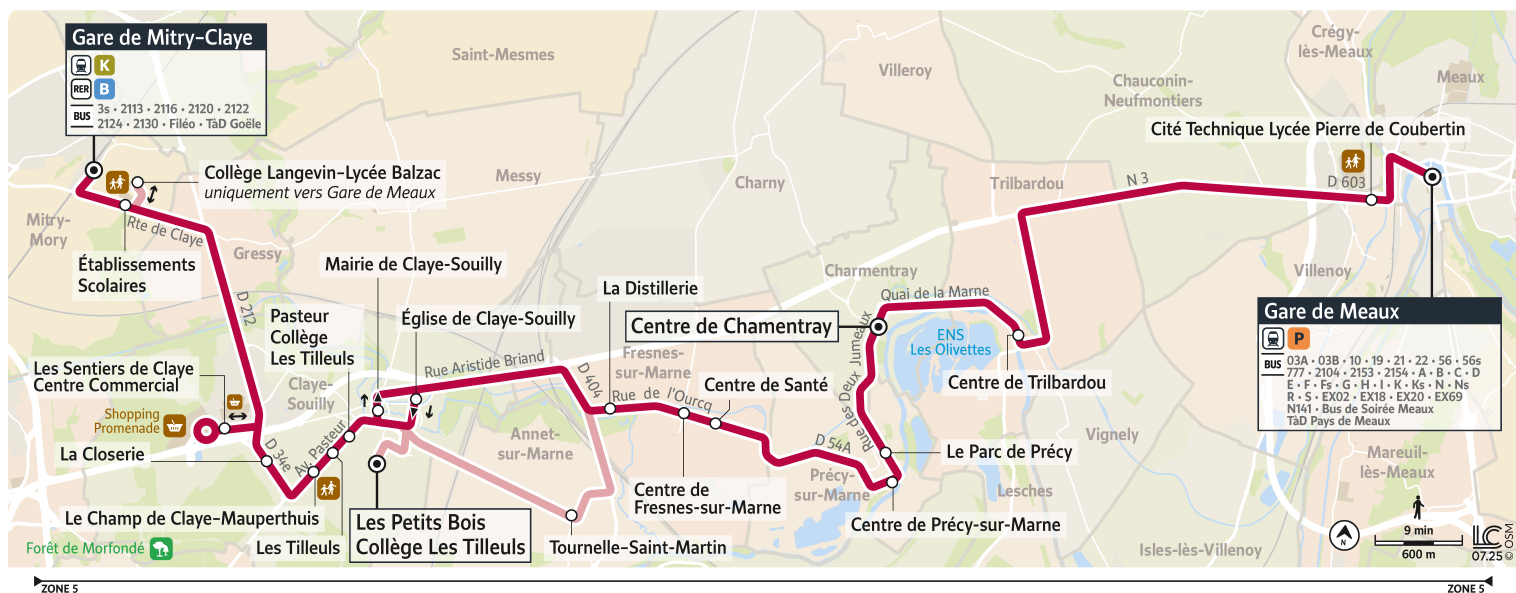

2129

MITRY-MORY Gare de Mitry-Claye

Horaires valables à partir du 25 août 2025

Samedi - en vacances scolaires

MEAUX	Gare de Meaux	10:20	12:20	14:20	16:20
VILLENY	Cité Technique-Lycée Coubertin	10:22	12:22	14:22	16:22
TRILBARDOU	Centre de Trilbardou	10:31	12:31	14:31	16:31
CHARMENTRAY	Centre de Charmentray	10:34	12:34	14:34	16:34
PRECY-SUR-MARNE	Le Parc de Précý	10:36	12:36	14:36	16:36
	Centre de Précý-sur-Marne	10:37	12:37	14:37	16:37
FRESNES-SUR-MARNE	Centre de Santé	10:42	12:42	14:42	16:42
	Centre de Fresnes-sur-Marne	10:42	12:42	14:42	16:42
	La Distillerie	10:43	12:43	14:43	16:43
CLAYE-SOUILLY	Église de Claye-Souilly	10:50	12:50	14:50	16:50
	Pasteur-Collège Les Tilleuls	10:51	12:51	14:51	16:51
	Les Tilleuls	10:52	12:52	14:52	16:52
	Le Champ de Claye-Mauperthuis	10:52	12:52	14:52	16:52
	La Closerie	10:54	12:54	14:54	16:54
	Les Sentiers de Claye-C. Cial	10:56	12:56	14:56	16:56
MITRY-MORY	Établissements Scolaires	11:04	13:04	15:04	17:04
	Gare de Mitry-Claye	11:06	13:06	15:06	17:06

Bon à savoir

Aucun service les dimanches et jours fériés.

Nous nous efforçons de respecter au mieux ces horaires donnés à titre indicatif, en fonction des conditions de circulation et d'exploitation.