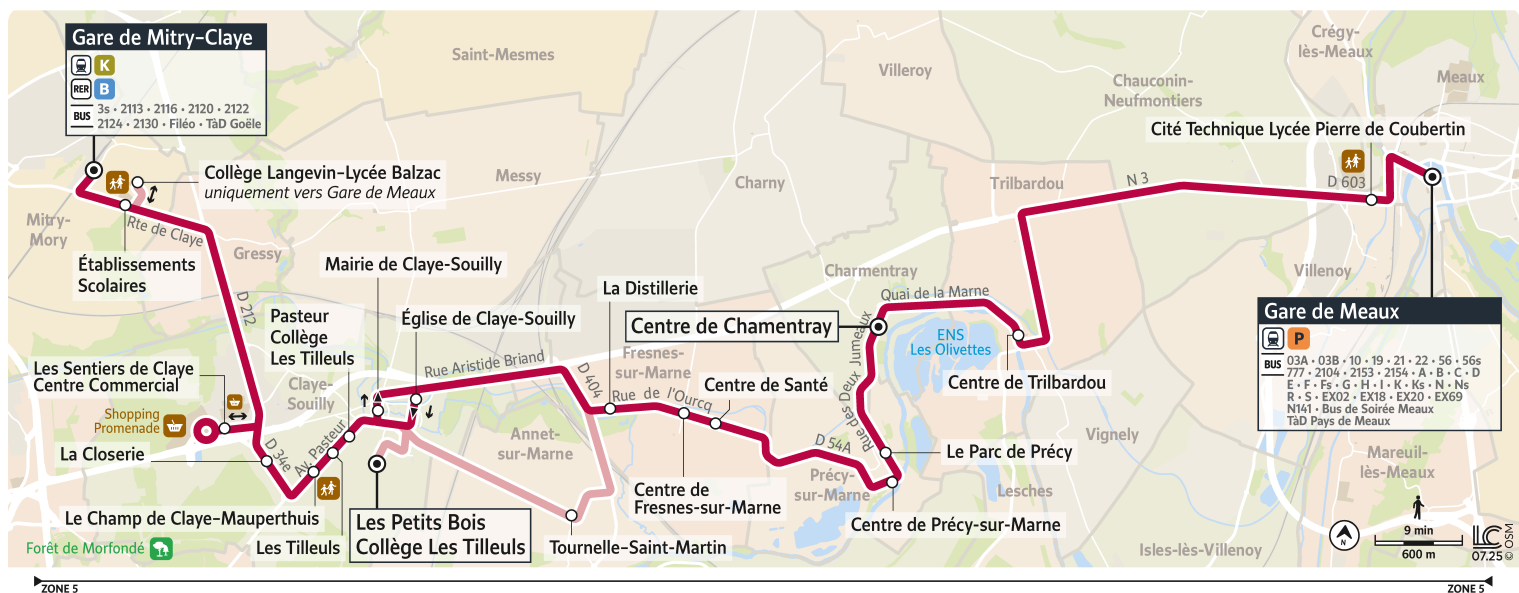

Bon à savoir

Aucun service les dimanches et jours fériés.

Nous nous efforçons de respecter au mieux ces horaires donnés à titre indicatif, en fonction des conditions de circulation et d'exploitation.