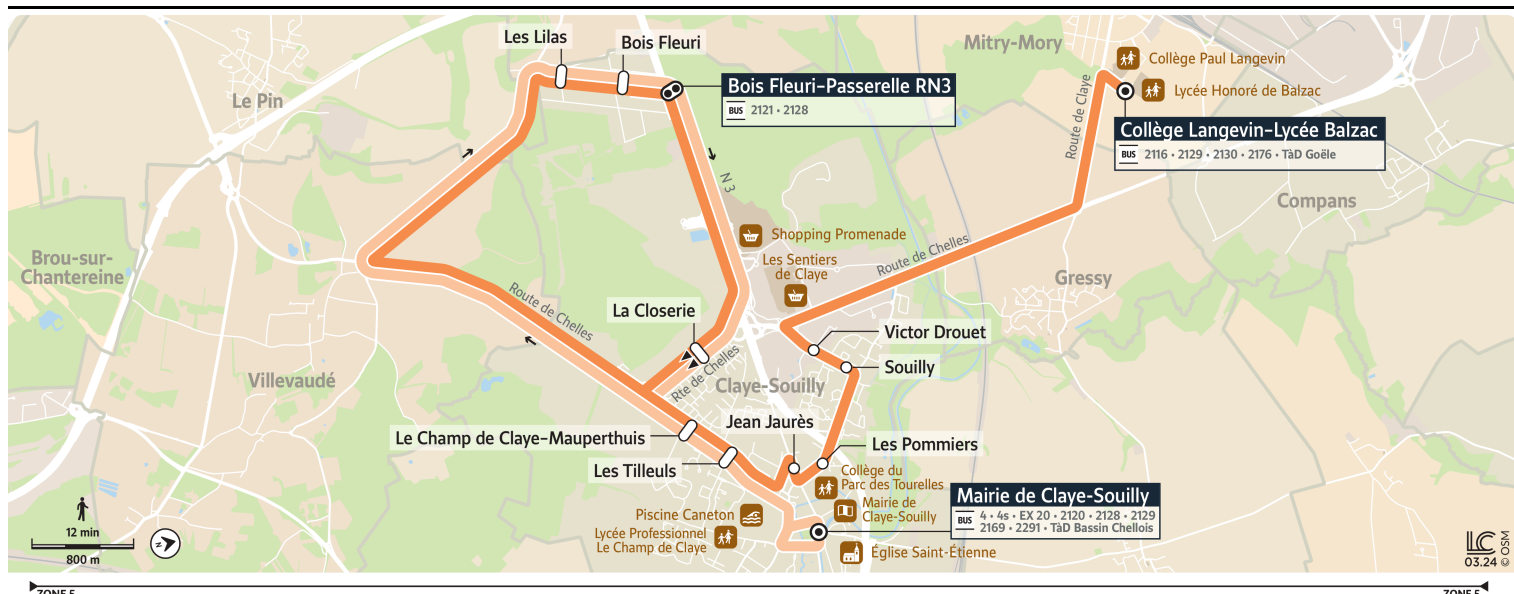

AFFICHE

2168

CLAYE-SOUILLY

Bois Fleuri-Passerelle RN3

Horaires valables dès le 1er septembre 2025 en période scolaire

		Lundi à Vendredi					
MITRY-MORY	Collège Langevin-Lycée Balzac	11:20	12:20			16:35	17:30
CLAYE-SOUILLY	Victor Drouet	11:30	12:30			16:45	17:40
	Souilly	11:31	12:31			16:46	17:41
	Les Pommiers	11:33	12:33			16:48	17:43
	Jean Jaurès	11:34	12:34			16:49	17:44
	Mairie de Claye-Souilly			12:45	16:15	17:15	
	Les Tilleuls	11:37	12:37	12:49	16:19	16:52	17:19
	Le Champ de Claye-Mauperthuis	11:37	12:37	12:49	16:19	16:52	17:19
	Les Lilas	11:44	12:44	12:57	16:27	16:59	17:27
	Bois Fleuri	11:45	12:45	12:58	16:28	17:00	17:28
	Bois Fleuri-Passerelle RN3	11:46	12:46	12:59	16:29	17:01	17:29

Circule uniquement le lundi, mardi, jeudi et vendredi en période scolaire.

Circule uniquement le mercredi en période scolaire.

AFFICHE

2168

MITRY-MORY

Collège Langevin-Lycée Balzac

Horaires valables dès le 1er septembre 2025 en période scolaire

Lundi à Vendredi

CLAYE-SOUILLY	Les Lilas	7:20	8:00	8:50
	Bois Fleuri	7:21	8:01	8:51
	Bois Fleuri-Passerelle RN3	7:22	8:02	8:52
	La Closerie	7:27	8:06	8:57
	Le Champ de Claye-Mauperruis	7:30	8:08	9:00
	Les Tilleuls	7:31	8:09	9:01
	Jean Jaurès	7:32		9:02
	Les Pommiers	7:33		9:03
	Souilly	7:34		9:04
	Victor Drouet	7:35		9:05
MITRY-MORY	Collège Langevin-Lycée Balzac	7:42		9:12
CLAYE-SOUILLY	Mairie de Claye-Souilly		8:13	