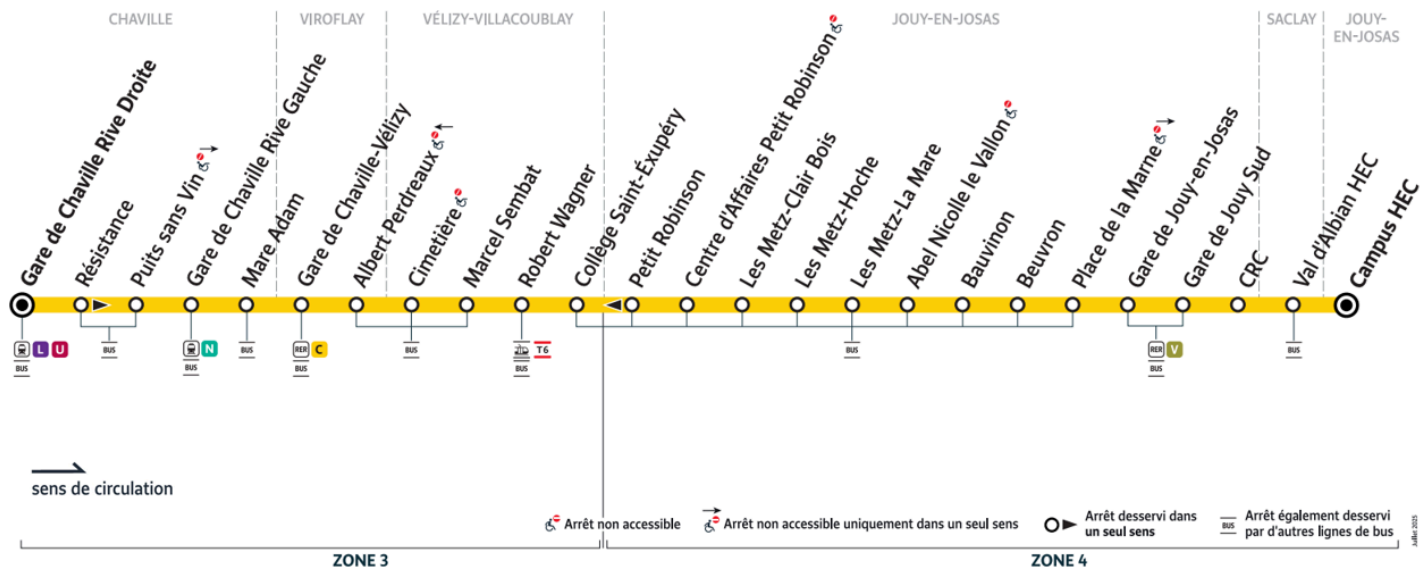

Toutefois, les aléas de circulation peuvent retarder l'heure de passage indiquée.

Faites signe au conducteur pour obtenir l'arrêt de votre bus.

6132

Direction :

Jouy-en-Josas Campus HEC

Horaires valables du lundi 18 août 2025 au dimanche 12 juillet 2026