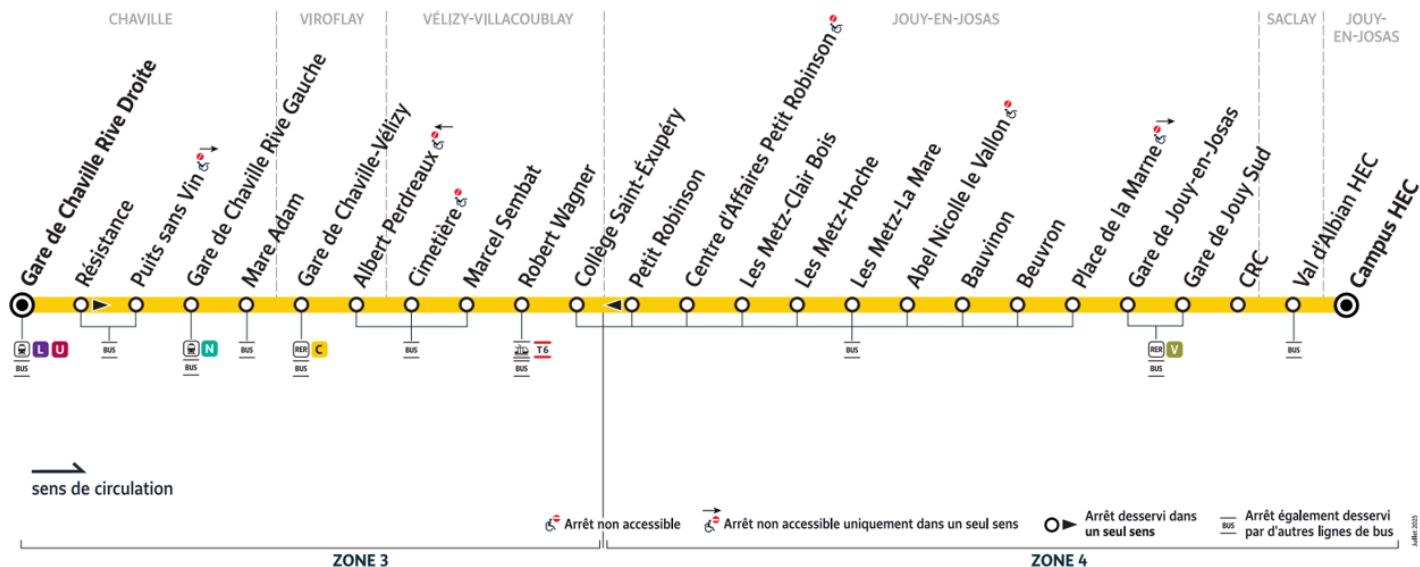

6132

Direction :

Jouy-en-Josas Campus HEC

Horaires valables du lundi 18 août 2025 au dimanche 12 juillet 2026

Du lundi au vendredi

CHAVILLE	Gare de Chaville Rive Droite	11:40	12:10	12:40	13:10	13:40	14:10	14:40	15:12	15:43	16:13	16:26	16:40	16:55	17:10	17:25
	Résistance	11:41	12:11	12:41	13:11	13:41	14:11	14:41	15:13	15:44	16:14	16:27	16:41	16:56	17:11	17:26
	Puits sans Vin	11:42	12:12	12:42	13:12	13:42	14:12	14:42	15:15	15:46	16:16	16:29	16:43	16:58	17:13	17:28
	Gare de Chaville Rive Gauche	11:43	12:13	12:43	13:13	13:43	14:13	14:43	15:16	15:47	16:17	16:30	16:44	16:59	17:14	17:29
	Mare Adam	11:44	12:14	12:44	13:14	13:44	14:14	14:44	15:17	15:48	16:18	16:31	16:45	17:00	17:15	17:30
VIROFLAY	Gare de Chaville - Vélizy	11:46	12:16	12:46	13:16	13:46	14:16	14:46	15:19	15:50	16:20	16:33	16:47	17:02	17:17	17:32
VÉLIZY-VILLACOUBLAY	Albert Perdreux	11:47	12:17	12:47	13:17	13:47	14:17	14:47	15:20	15:51	16:21	16:34	16:48	17:03	17:18	17:33
VIROFLAY	Cimetière	11:48	12:18	12:48	13:18	13:48	14:18	14:48	15:21	15:52	16:22	16:35	16:49	17:04	17:19	17:34
VÉLIZY-VILLACOUBLAY	Marcel Sembat	11:51	12:21	12:51	13:21	13:51	14:21	14:51	15:23	15:54	16:24	16:37	16:51	17:07	17:22	17:37
	Robert Wagner	11:52	12:22	12:52	13:22	13:52	14:22	14:52	15:24	15:55	16:25	16:38	16:52	17:08	17:23	17:38
	Collège Saint-Exupéry	11:53	12:23	12:53	13:23	13:53	14:23	14:53	15:26	15:57	16:27	16:40	16:54	17:10	17:25	17:40
JOUY-EN-JOSAS	Centre d'Affaires Petit Robinson	11:56	12:26	12:56	13:26	13:56	14:26	14:56	15:29	16:00	16:30	16:43	16:57	17:13	17:28	17:43
	Les Metz - Clair Bois	11:57	12:27	12:57	13:27	13:57	14:27	14:57	15:30	16:01	16:31	16:44	16:58	17:14	17:29	17:44
	Les Metz - Hoche	11:58	12:28	12:58	13:28	13:58	14:28	14:58	15:31	16:02	16:32	16:45	16:59	17:15	17:30	17:45
	Les Metz - La Mare	12:00	12:29	12:59	13:29	13:59	14:29	14:59	15:33	16:04	16:34	16:47	17:01	17:17	17:32	17:47
	Abel Nicolle le Vallon	12:01	12:31	13:01	13:31	14:01	14:31	15:01	15:34	16:05	16:35	16:48	17:02	17:18	17:33	17:48
	Bauvinon	12:03	12:32	13:02	13:32	14:02	14:32	15:02	15:36	16:07	16:37	16:50	17:04	17:20	17:35	17:50
	Beuvron	12:05	12:34	13:04	13:34	14:04	14:34	15:04	15:38	16:09	16:39	16:52	17:06	17:22	17:37	17:52
	Place de la Marne	12:05	12:34	13:04	13:34	14:04	14:34	15:04	15:38	16:09	16:39	16:52	17:06	17:22	17:37	17:52
	Gare de Jouy-en-Josas	12:06	12:35	13:05	13:35	14:05	14:35	15:05	15:39	16:10	16:40	16:53	17:07	17:23	17:38	17:53
	Gare de Jouy Sud	12:07	12:36	13:06	13:36	14:06	14:36	15:06	15:40	16:11	16:41	16:54	17:08	17:24	17:39	17:54
	CRC	12:08	12:37	13:07	13:37	14:07	14:37	15:07	15:41	16:12	16:42	16:55	17:10	17:26	17:41	17:56
SACLAY	Val d'Albian HEC	12:10	12:39	13:09	13:39	14:09	14:39	15:09	15:43	16:14	16:44	16:57	17:13	17:29	17:44	17:59
JOUY-EN-JOSAS	Campus HEC	12:11	12:40	13:10	13:40	14:10	14:40	15:10	15:44	16:15	16:45	16:58	17:14	17:30	17:45	18:00

Note(s) de renvoi :

: Correspondance garantie - Attente du bus si retard du train inférieur ou égal à 5 minutes.

Bon à savoir