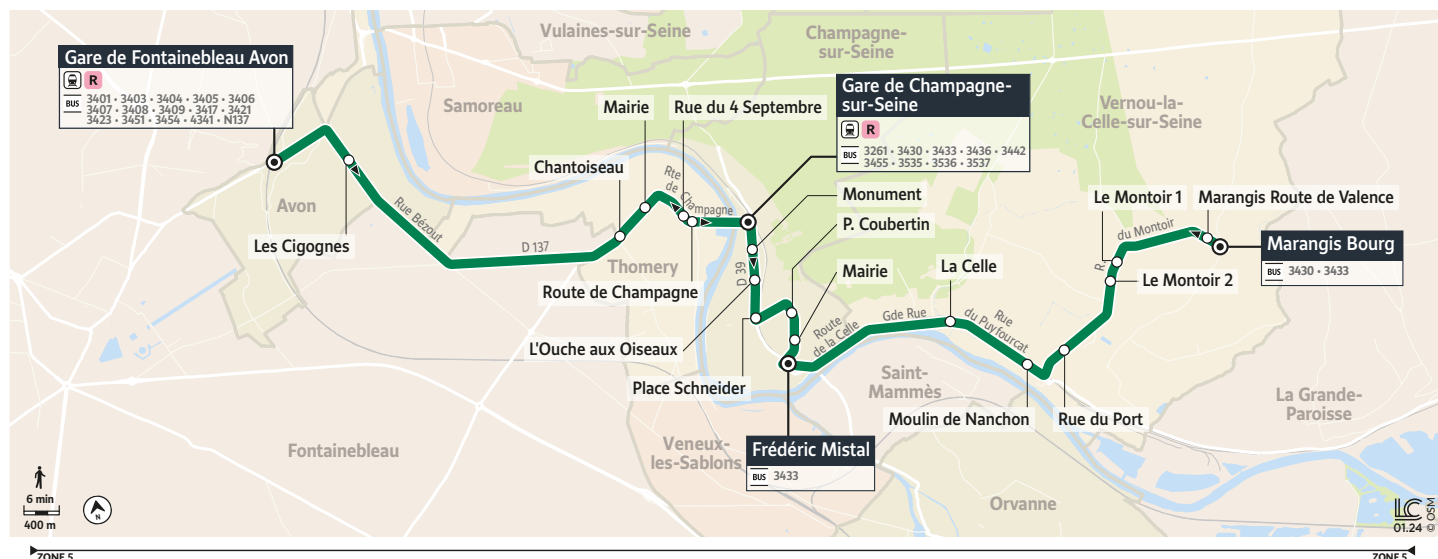

3439

VERNOU-LA-CELLE-SUR-SEINE MARANGIS ↳ CHAMPAGNE-SUR-SEINE FREDERIC MISTRAL ↳ AVON GARE SNCF

Horaires valables à partir du 1er septembre 2025

Du lundi au vendredi - Toute l'année sauf jours fériés

Périodes de fonctionnement	Jours de fonctionnement	A	A	A	A	A	A	A	A	A	A	A	A	A	
		LàV	LàV	LàV	LàV	LàV	LàV	LàV	LàV	LàV	LàV	LàV	LàV	LàV	LàV
VERNOU-LA-CELLE-SUR-SEINE	Marangis Bourg	5:35	6:11	6:28	6:38	7:11	7:39								
	Marangis Route de Valence	5:36	6:12	6:29	6:39	7:12	7:40								
	Le Montoir 1	5:38	6:14	6:31	6:41	7:14	7:42								
	Le Montoir 2	5:39	6:15	6:32	6:42	7:15	7:43								
	Rue du Port	5:41	6:17	6:34	6:44	7:17	7:45								
	Moulin de Nanchon	5:42	6:18	6:35	6:45	7:18	7:46								
	La Celle	5:45	6:21	6:38	6:48	7:21	7:49								
CHAMPAGNE-SUR-SEINE	Frédéric Mistral	5:08	5:48	6:12	6:24	6:41	6:51	7:08	7:24	7:52	8:27	8:55	9:26	10:26	11:00
	Mairie	5:09	5:49	6:13	6:25	6:42	6:52	7:09	7:25	7:53	8:28	8:56	9:27	10:27	11:01
	Pierre de Coubertin	5:11	5:51	6:15	6:27	6:44	6:54	7:11	7:27	7:55	8:30	8:58	9:29	10:29	11:03
	Place Schneider	5:14	5:54	6:18	6:30	6:47	6:57	7:14	7:30	7:58	8:33	9:01	9:32	10:32	11:06
	L'Ouche aux Oiseaux	5:15	5:55	6:19	6:31	6:48	6:58	7:15	7:31	7:59	8:34	9:02	9:33	10:33	11:07
	Gare de Champagne-sur-Seine	5:17	5:57	6:21	6:33	6:50	7:00	7:17	7:33	8:01	8:36	9:04	9:35	10:35	11:09
THOMERY	4 Septembre	5:19	5:59	6:23	6:35	6:52	7:02	7:19	7:35	8:03	8:38	9:06	9:37	10:37	11:11
	Mairie	5:20	6:00	6:24	6:37	6:54	7:04	7:21	7:37	8:05	8:39	9:07	9:38	10:38	11:12
	Chantoiseau	5:21	6:01	6:25	6:38	6:55	7:06	7:22	7:38	8:07	8:40	9:08	9:39	10:39	11:13
AVON	Gare de Fontainebleau-Avon (Quai 9)	5:27	6:10	6:31	6:49	7:08	7:19	7:33	7:52	8:22	8:50	9:16	9:47	10:47	11:21