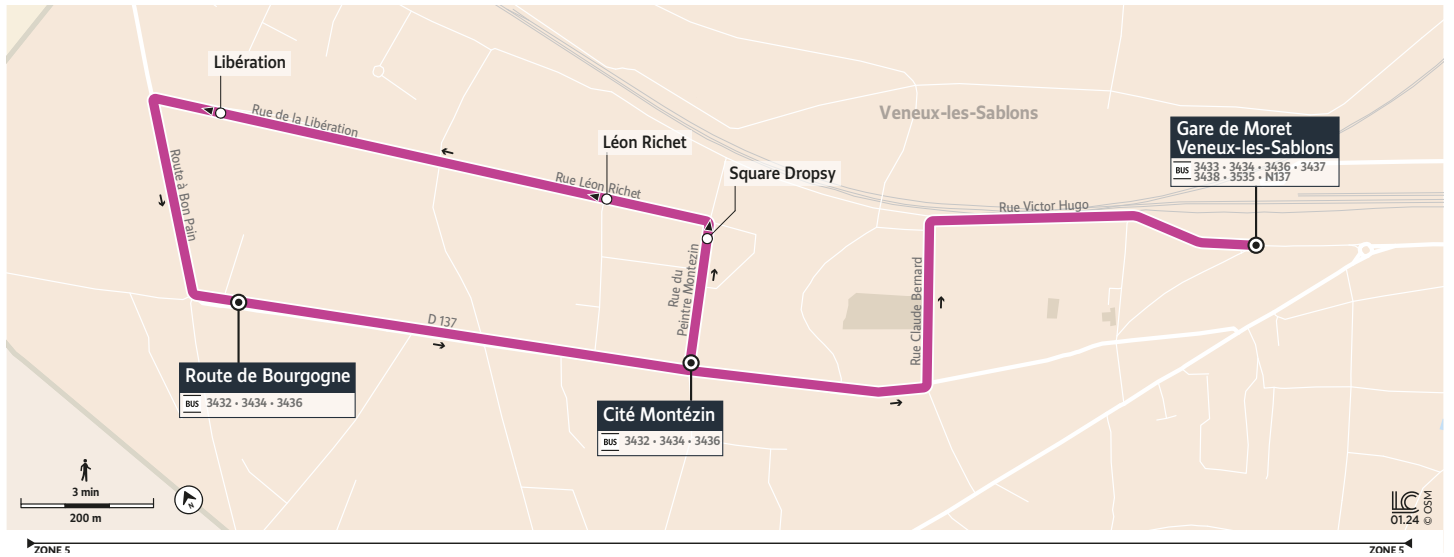

3435

GARE DE MORET VENEUX-LES-SABLONS ↔ CITÉ MONTÉZIN

Horaires valables à partir du 1er Septembre 2025

Du lundi au vendredi

		A	A	A
Période de fonctionnement		A	A	A
Jours de fonctionnement		LàV	LàV	LàV
MORET-LOING -ET-ORVANNE	Cité Montézin	6:05	6:33	7:05
	Square Dropsy	6:06	6:34	7:06
	Leon Richet	6:07	6:35	7:07
	Libération	6:08	6:36	7:08
	Route de Bourgogne	6:10	6:38	7:10
	Gare de Moret-Veneux-les-Sablons	6:15	6:43	7:15

Du lundi au vendredi

		A	A	A	A	A
Période de fonctionnement		A	A	A	A	A
Jours de fonctionnement		LàV	LàV	LàV	LàV	LàV
MORET-LOING -ET-ORVANNE	Gare de Moret-Veneux-les-Sablons	18:12	18:43	19:12	19:43	20:12
	Cité Montézin	18:15	18:46	19:15	19:46	20:15
	Square Dropsy	18:16	18:47	19:16	19:47	20:16
	Leon Richet	18:17	18:48	19:17	19:48	20:17
	Libération	18:18	18:49	19:18	19:49	20:18
	Route de Bourgogne	18:20	18:51	19:20	19:51	20:20