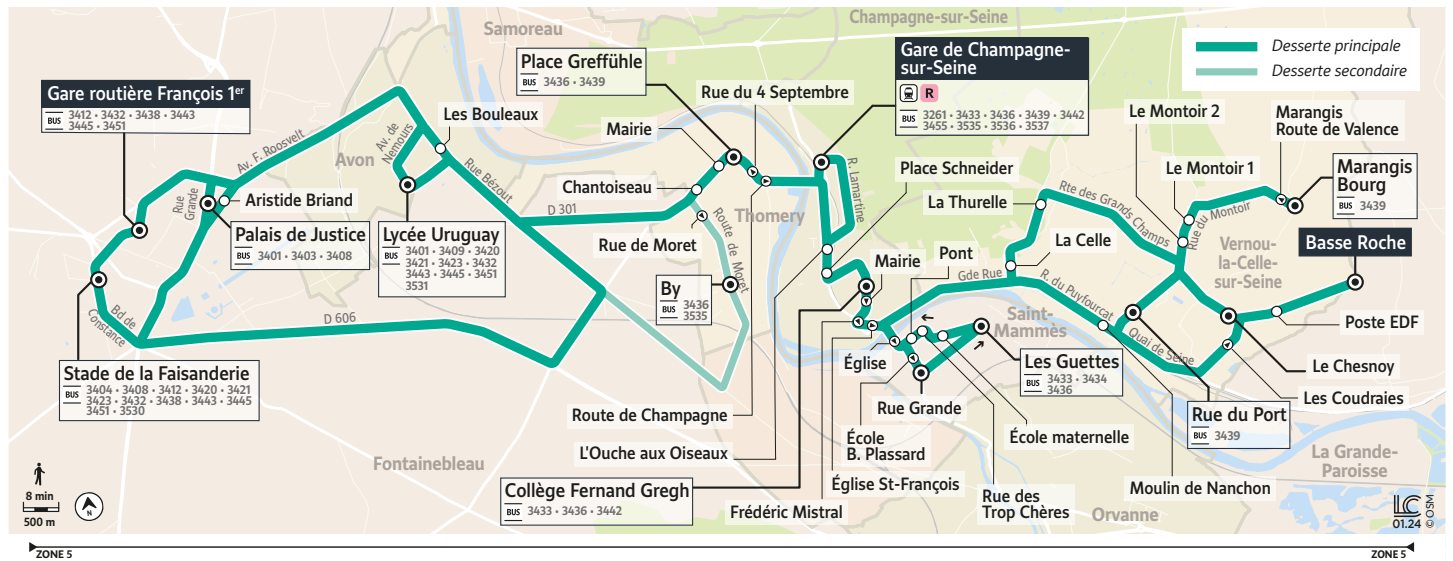

3430

VERNOU-LA CELLE → FONTAINEBLEAU

Horaires valables à partir du 1er Septembre 2025

Du lundi au vendredi

	Période de fonctionnement	SC	SC	SC	SC	SC	SC	SC	SC	SC	SC	SC		
	Jours de fonctionnement	LàV	LàV	LàV	LàV	LàV	LàV	LàV	LàV	LàV	LàV	LàV		
VERNOU LA CELLE SUR SEINE	Basse Roche			7:01				7:20				8:23		
	Poste EDF			7:02				7:21				8:24		
	Le Chesnoy			7:04				7:23				8:26		
	Rue du Port			7:07				7:26				8:29		
	Moulin de Nanchon			7:09				7:28				8:31		
	Marangis Bourg	6:57	7:01								7:23			
	Marangis Route de Valence	6:58	7:02								7:24			
	Le Montoir 1	7:01	7:05								7:27			
	Le Montoir 2	7:02	7:06								7:28			
	La Thurelle	7:06	7:10								7:32			
La Celle	7:09	7:13	7:12				7:31			7:35	8:34			
CHAMPAGNE SUR SEINE	Collège Fernand Gregh	7:16		7:18				7:37			7:43	8:40		
	Place Schneider	7:20		7:22							7:47	8:44		
	Église Saint-François		7:19											
	L'Ouche aux Oiseaux	7:21	7:22	7:23							7:48	8:45		
	Gare de Champagne-sur-Seine	7:23	7:25	7:25							7:51	8:37	8:47	
SAINT MAMMÈS	Les Guettes						7:15			7:25				
	École Maternelle						7:17			7:27				
	Rue des Trop Chères						7:18			7:28				
	Pont						7:22			7:30				
THOMERY	4 Septembre			7:27			7:30			7:38		8:39	8:49	
	Place Greffühle			7:30			7:32			7:35	7:40	7:56	8:42	8:52
	Mairie	7:27												
	Rue de Morêt						7:35			7:43				
	By						7:33	7:37			7:45			
Chantoiseau		7:30		7:36			7:38				8:45	8:55		
AVON	Lycée Uruguay	7:34	7:36	7:38			7:50			7:55	8:05	8:51		
	Gare Routière François 1er	7:46	7:49	7:50	7:50	7:51		7:52				9:06	9:08	
FONTAINEBLEAU	Stade de la Faisanderie	8:05	8:05	8:05	8:05	8:05		8:05				9:14	9:15	
	Palais de Justice										8:20			