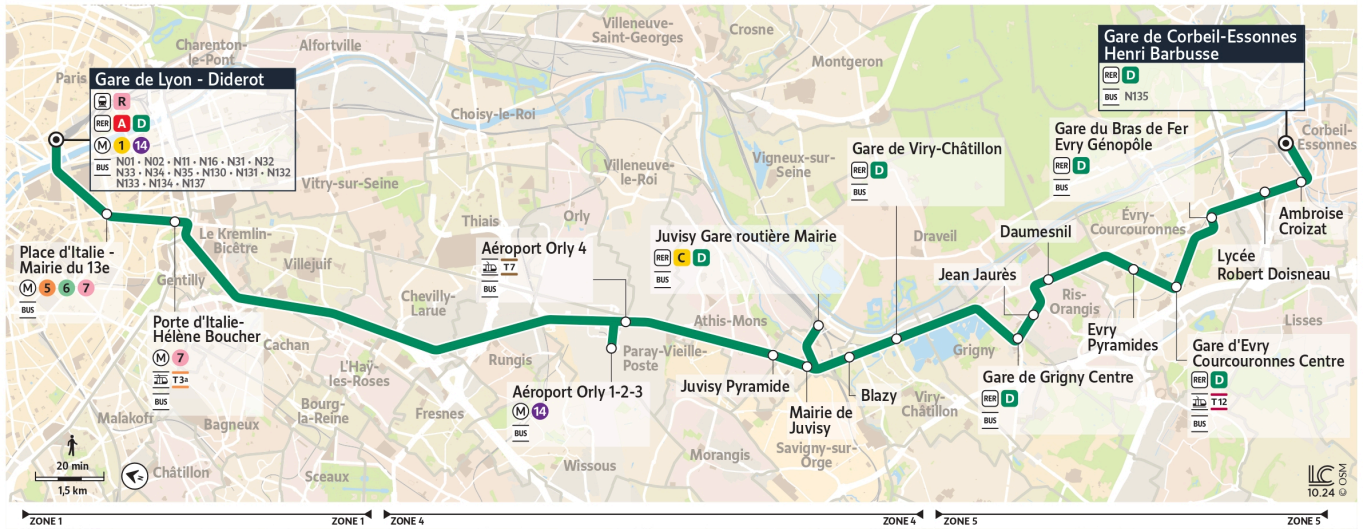

Nos conducteurs s'efforcent en permanence de respecter ces horaires. Les conditions de circulation peuvent toutefois causer occasionnellement des retards.

@EvryESS_IDFM

TISSE
5 rue du Canal
91070 BONDOUFLE

0 800 10 20 20

appel gratuit

iledefrance-mobilites.fr
Application disponible sur :

île de France
mobilités

N139

Direction :

CORBEIL-ESSONNES

Gare de Corbeil-Essonnes Henri Barbusse

N139 PARIS Gare de Lyon - Diderot ↔ Gare de Corbeil-Essonnes Henri Barbusse

Horaires valables du lundi 25 aout 2025 au dimanche 5 juillet 2026

Dimanche et jours fériés

PARIS	Gare de Lyon - Diderot	1:35	2:05	2:40	3:15	3:50	4:25	4:55	5:35
	Place d'Italie - Mairie du 13e	1:42	2:12	2:47	3:22	3:57	4:32	5:02	5:42
	Porte d'Italie - Hélène Boucher	1:48	2:18	2:53	3:28	4:03	4:38	5:08	5:48
PARAY-VIELLE-POSTE	Aéroport Orly 1-2-3	2:06	2:36	3:11	3:46	4:21	4:56	5:26	6:06
	Aéroport Orly 4	2:08	2:38	3:13	3:48	4:23	4:58	5:28	6:08
JUVISY-SUR-ORGE	Pyramide de Juvisy	2:20	2:50	3:25	4:00	4:35	5:10	5:40	6:20
	Mairie	2:21	2:51	3:26	4:01	4:36	5:11	5:41	6:21
	Gare de Juvisy	2:25	2:55	3:30	4:05	4:40	5:15	5:45	6:25
VIRY-CHÂTILLON	Blazy	2:31	3:01	3:36	4:11	4:46	5:21	5:51	6:31
	Gare de Viry-Châtillon	2:35	3:05	3:40	4:15	4:50	5:25	5:55	6:35
GRIGNY	Gare de Grigny Centre	2:43	3:13	3:48	4:23	4:58	5:33	6:03	6:43
RIS-ORANGIS	Jean Jaurès	2:46	3:16	3:51	4:26	5:01	5:36	6:06	6:46
	Daumesnil	2:48	3:18	3:53	4:28	5:03	5:38	6:08	6:48
ÉVRY-COURCOURONNES	Pyramides	2:54	3:24	3:59	4:34	5:09	5:44	6:14	6:54
	Gare d'Évry-Courcouronnes	2:59	3:29	4:04	4:39	5:14	5:49	6:19	6:59
	Gare du Bras de Fer-Évry Génopôle	3:04	3:34	4:09	4:44	5:19	5:54	6:24	7:04
CORBEIL-ESSONNES	Lycée Robert Doisneau	3:08	3:38	4:13	4:48	5:23	5:58	6:28	7:08
	Ambroise Croizat	3:11	3:41	4:16	4:51	5:26	6:01	6:31	7:11
	Gare de Corbeil-Essonnes Henri Barbusse	3:16	3:46	4:21	4:56	5:31	6:06	6:36	7:16