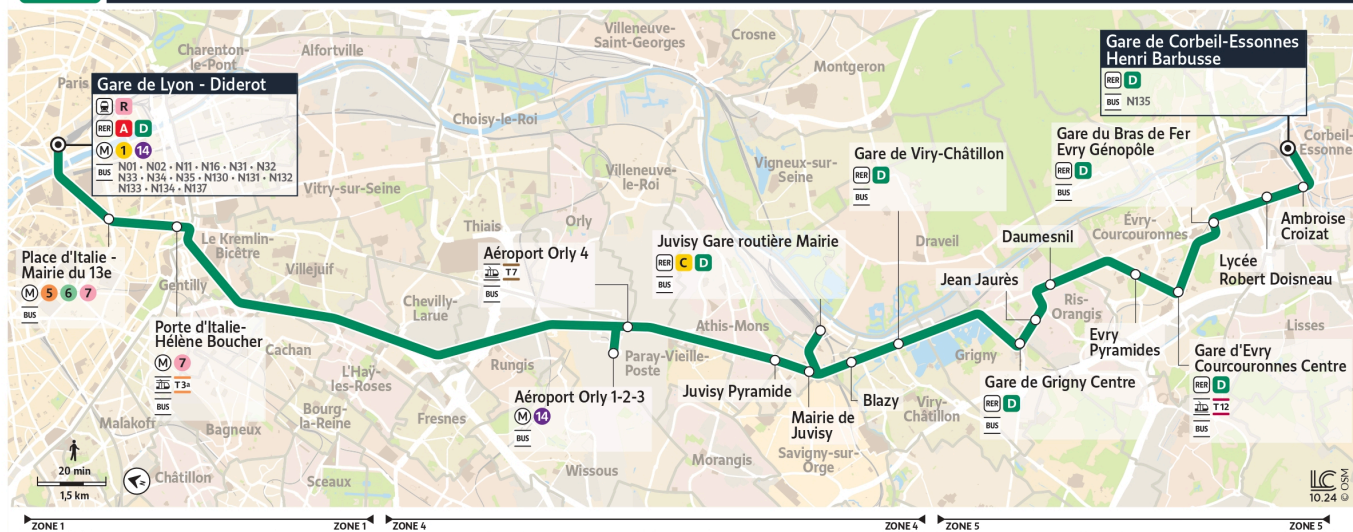

Nos conducteurs s'efforcent en permanence de respecter ces horaires. Les conditions de circulation peuvent toutefois causer occasionnellement des retards.

@EvryESS_IDFM

TISSE
5 rue du Canal
91070 BONDOUFLE

0 800 10 20 20

appel gratuit

iledefrance-mobilites.fr
Application disponible sur :

îledeFrance
mobilités

N139

Direction :

PARIS Gare de Lyon - Diderot

N139 PARIS Gare de Lyon - Diderot ↔ Gare de Corbeil-Essonnes Henri Barbusse

Horaires valables du lundi 25 aout 2025 au dimanche 5 juillet 2026

Samedi

CORBEIL-ESSONNES	Gare de Corbeil-Essonnes Henri Barbusse	0:10	0:45	1:20	1:55	2:30	3:05	3:35	4:10
	Ambroise Croizat	0:13	0:48	1:23	1:58	2:33	3:08	3:38	4:13
	Lycée Robert Doisneau	0:16	0:51	1:26	2:01	2:36	3:11	3:41	4:16
ÉVRY-COURCOURONNES	Gare du Bras de Fer-Évry Génopôle	0:19	0:54	1:29	2:04	2:39	3:14	3:44	4:19
	Gare d'Évry-Courcouronnes	0:27	1:02	1:37	2:12	2:47	3:22	3:52	4:27
	Pyramides	0:33	1:08	1:43	2:18	2:53	3:28	3:58	4:33
RIS-ORANGIS	Daumesnil	0:41	1:16	1:51	2:26	3:01	3:36	4:06	4:41
	Jean Jaurès	0:45	1:20	1:55	2:30	3:05	3:40	4:10	4:45
GRIGNY	Gare de Grigny Centre	0:48	1:23	1:58	2:33	3:08	3:43	4:13	4:48
VIRY-CHÂTILLON	Gare de Viry-Châtillon	0:52	1:27	2:02	2:37	3:12	3:47	4:17	4:52
	Blazy	0:55	1:30	2:05	2:40	3:15	3:50	4:20	4:55
JUVISY-SUR-ORGE	Gare de Juvisy	1:01	1:36	2:11	2:46	3:21	3:56	4:26	5:01
	Mairie	1:02	1:37	2:12	2:47	3:22	3:57	4:27	5:02
ATHIS-MONS	Pyramide de Juvisy	1:08	1:43	2:18	2:53	3:28	4:03	4:33	5:08
PARAY-VIELLE-POSTE	Aéroport Orly 1-2-3	1:25	2:00	2:35	3:10	3:45	4:20	4:50	5:25
	Aéroport Orly 4	1:30	2:05	2:40	3:15	3:50	4:25	4:55	5:30
PARIS	Porte d'Italie - Hélène Boucher	1:40	2:15	2:50	3:25	4:00	4:35	5:05	5:40
	Place d'Italie - Mairie du 13e	1:46	2:21	2:56	3:31	4:06	4:41	5:11	5:46
	Gare de Lyon - Diderot	1:56	2:31	3:06	3:41	4:16	4:51	5:21	5:56