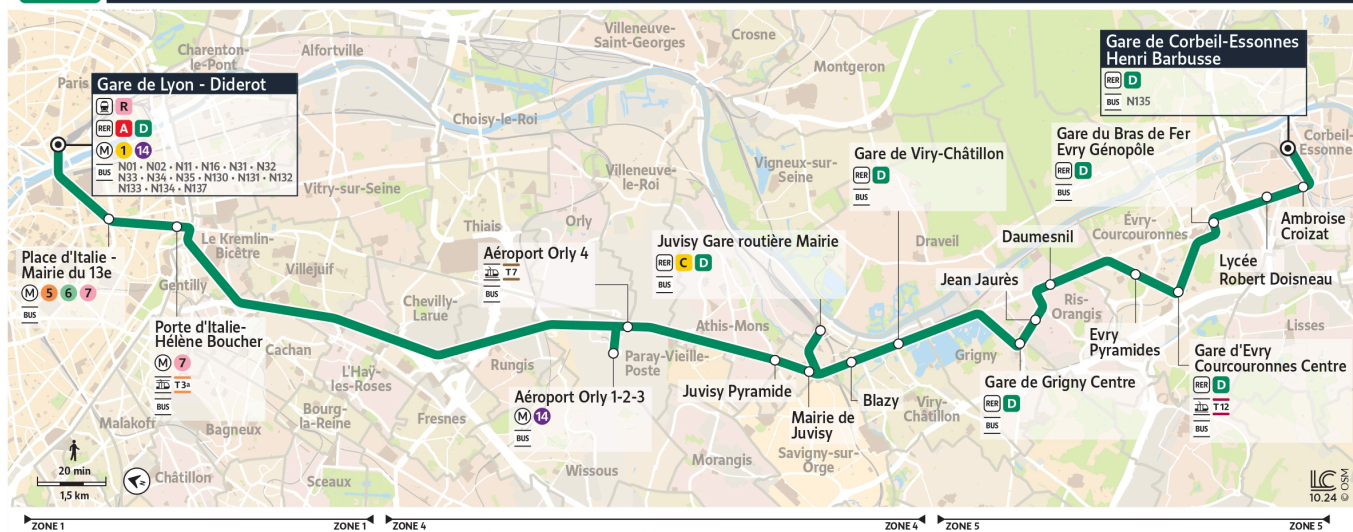

0 800 10 20 20

appel gratuit

iledefrance-mobilites.fr
Application disponible sur :

île de France
mobilités

N139

Direction :

PARIS Gare de Lyon - Diderot

N139 PARIS Gare de Lyon - Diderot ↔ Gare de Corbeil-Essonnes Henri Barbusse

Horaires valables du lundi 25 aout 2025 au dimanche 5 juillet 2026

		Du lundi au vendredi							
CORBEIL-ESSONNES	Gare de Corbeil-Essonnes Henri Barbusse	0:10	0:45	1:20	1:55	2:30	3:05	3:35	4:10
	Ambroise Croizat	0:13	0:48	1:23	1:58	2:33	3:08	3:38	4:13
	Lycée Robert Doisneau	0:16	0:51	1:26	2:01	2:36	3:11	3:41	4:16
ÉVRY-COURCOURONNES	Gare du Bras de Fer-Évry Génopôle	0:19	0:54	1:29	2:04	2:39	3:14	3:44	4:19
	Gare d'Évry-Courcouronnes	0:27	1:02	1:37	2:12	2:47	3:22	3:52	4:27
	Pyramides	0:33	1:08	1:43	2:18	2:53	3:28	3:58	4:33
RIS-ORANGIS	Daumesnil	0:41	1:16	1:51	2:26	3:01	3:36	4:06	4:41
	Jean Jaurès	0:45	1:20	1:55	2:30	3:05	3:40	4:10	4:45
GRIGNY	Gare de Grigny Centre	0:48	1:23	1:58	2:33	3:08	3:43	4:13	4:48
VIRY-CHÂTILLON	Gare de Viry-Châtillon	0:52	1:27	2:02	2:37	3:12	3:47	4:17	4:52
	Blazy	0:55	1:30	2:05	2:40	3:15	3:50	4:20	4:55
JUVISY-SUR-ORGE	Gare de Juvisy	1:01	1:36	2:11	2:46	3:21	3:56	4:26	5:01
	Mairie	1:02	1:37	2:12	2:47	3:22	3:57	4:27	5:02
ATHIS-MONS	Pyramide de Juvisy	1:08	1:43	2:18	2:53	3:28	4:03	4:33	5:08
PARAY-VIELLE-POSTE	Aéroport Orly 1-2-3	1:25	2:00	2:35	3:10	3:45	4:20	4:50	5:25
	Aéroport Orly 4	1:30	2:05	2:40	3:15	3:50	4:25	4:55	5:30
PARIS	Porte d'Italie - Hélène Boucher	1:40	2:15	2:50	3:25	4:00	4:35	5:05	5:40
	Place d'Italie - Mairie du 13e	1:46	2:21	2:56	3:31	4:06	4:41	5:11	5:46
	Gare de Lyon - Diderot	1:56	2:31	3:06	3:41	4:16	4:51	5:21	5:56