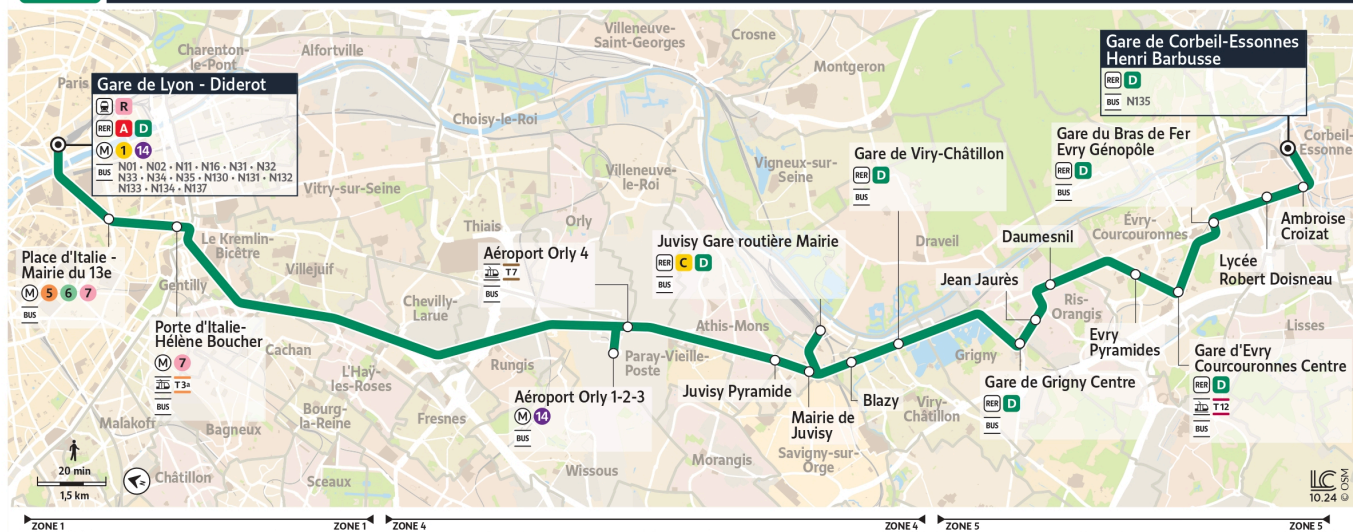

Nos conducteurs s'efforcent en permanence de respecter ces horaires. Les conditions de circulation peuvent toutefois causer occasionnellement des retards.

@EvryESS_IDFM

TISSE
5 rue du Canal
91070 BONDOUFLE

0 800 10 20 20

appel gratuit

iledefrance-mobilites.fr
Application disponible sur :

île de France
mobilités

N139

Direction :

PARIS Gare de Lyon - Diderot

N139 PARIS Gare de Lyon - Diderot ↔ Gare de Corbeil-Essonnes Henri Barbusse

Horaires valables du lundi 25 aout 2025 au dimanche 5 juillet 2026

Dimanche et jours fériés

CORBEIL-ESSONNES	Gare de Corbeil-Essonnes Henri Barbusse	0:10	0:45	1:20	1:55	2:30	3:05	3:35	4:10
	Ambroise Croizat	0:13	0:48	1:23	1:58	2:33	3:08	3:38	4:13
	Lycée Robert Doisneau	0:16	0:51	1:26	2:01	2:36	3:11	3:41	4:16
ÉVRY-COURCOURONNES	Gare du Bras de Fer-Évry Génopôle	0:19	0:54	1:29	2:04	2:39	3:14	3:44	4:19
	Gare d'Évry-Courcouronnes	0:27	1:02	1:37	2:12	2:47	3:22	3:52	4:27
RIS-ORANGIS	Pyramides	0:33	1:08	1:43	2:18	2:53	3:28	3:58	4:33
	Daumesnil	0:41	1:16	1:51	2:26	3:01	3:36	4:06	4:41
	Jean Jaurès	0:45	1:20	1:55	2:30	3:05	3:40	4:10	4:45
GRIGNY	Gare de Grigny Centre	0:48	1:23	1:58	2:33	3:08	3:43	4:13	4:48
VIRY-CHÂTILLON	Gare de Viry-Châtillon	0:52	1:27	2:02	2:37	3:12	3:47	4:17	4:52
	Blazy	0:55	1:30	2:05	2:40	3:15	3:50	4:20	4:55
JUVISY-SUR-ORGE	Gare de Juvisy	1:01	1:36	2:11	2:46	3:21	3:56	4:26	5:01
	Mairie	1:02	1:37	2:12	2:47	3:22	3:57	4:27	5:02
ATHIS-MONS	Pyramide de Juvisy	1:08	1:43	2:18	2:53	3:28	4:03	4:33	5:08
PARAY-VIELLE-POSTE	Aéroport Orly 1-2-3	1:25	2:00	2:35	3:10	3:45	4:20	4:50	5:25
	Aéroport Orly 4	1:30	2:05	2:40	3:15	3:50	4:25	4:55	5:30
PARIS	Porte d'Italie - Hélène Boucher	1:40	2:15	2:50	3:25	4:00	4:35	5:05	5:40
	Place d'Italie - Mairie du 13e	1:46	2:21	2:56	3:31	4:06	4:41	5:11	5:46
	Gare de Lyon - Diderot	1:56	2:31	3:06	3:41	4:16	4:51	5:21	5:56