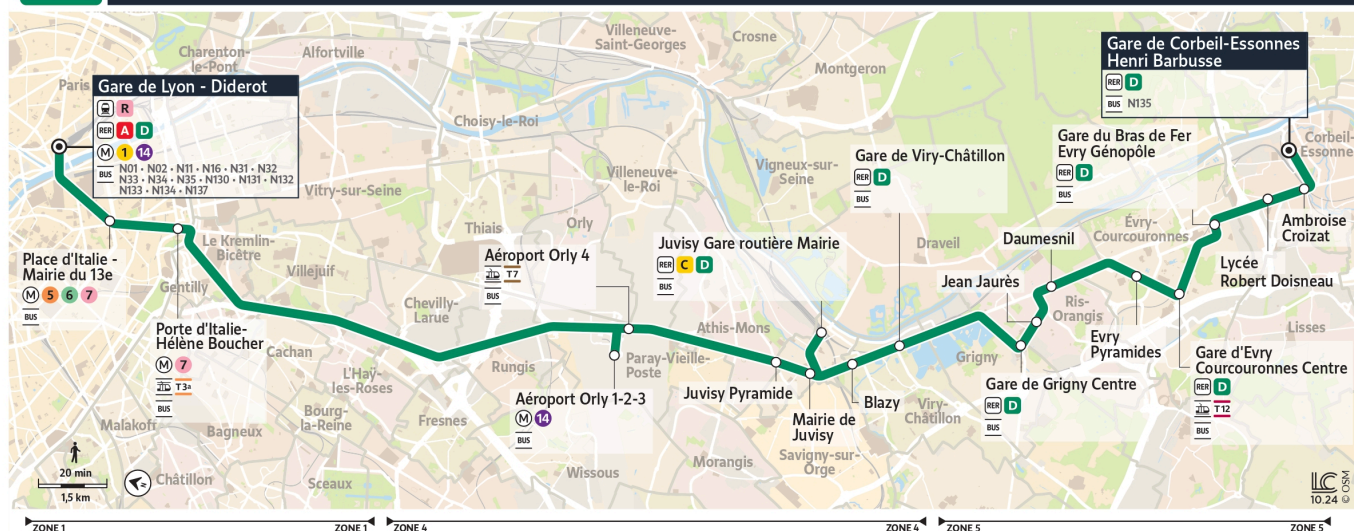

N139

Direction :

CORBEIL-ESSONNES Gare de Corbeil-Essonnes Henri Barbusse

N139 PARIS Gare de Lyon - Diderot ↔ Gare de Corbeil-Essonnes Henri Barbusse

Horaires valables du lundi 25 aout 2025 au dimanche 5 juillet 2026

Du lundi au vendredi

		1:35	2:05	2:40	3:15	3:50	4:25	4:55	5:35
PARIS	Gare de Lyon - Diderot	1:35	2:05	2:40	3:15	3:50	4:25	4:55	5:35
	Place d'Italie - Mairie du 13e	1:42	2:12	2:47	3:22	3:57	4:32	5:02	5:42
	Porte d'Italie - Hélène Boucher	1:48	2:18	2:53	3:28	4:03	4:38	5:08	5:48
PARAY-VIELLE-POSTE	Aéroport Orly 1-2-3	2:06	2:36	3:11	3:46	4:21	4:56	5:26	6:06
	Aéroport Orly 4	2:08	2:38	3:13	3:48	4:23	4:58	5:28	6:08
JUVISY-SUR-ORGE	Pyramide de Juvisy	2:20	2:50	3:25	4:00	4:35	5:10	5:40	6:20
	Mairie	2:21	2:51	3:26	4:01	4:36	5:11	5:41	6:21
	Gare de Juvisy	2:25	2:55	3:30	4:05	4:40	5:15	5:45	6:25
VIRY-CHÂTILLON	Blazy	2:31	3:01	3:36	4:11	4:46	5:21	5:51	6:31
	Gare de Viry-Châtillon	2:35	3:05	3:40	4:15	4:50	5:25	5:55	6:35
GRIGNY	Gare de Grigny Centre	2:43	3:13	3:48	4:23	4:58	5:33	6:03	6:43
RIS-ORANGIS	Jean Jaurès	2:46	3:16	3:51	4:26	5:01	5:36	6:06	6:46
	Daumesnil	2:48	3:18	3:53	4:28	5:03	5:38	6:08	6:48
ÉVRY-COURCOURONNES	Pyramides	2:54	3:24	3:59	4:34	5:09	5:44	6:14	6:54
	Gare d'Évry-Courcouronnes	2:59	3:29	4:04	4:39	5:14	5:49	6:19	6:59
	Gare du Bras de Fer-Évry Génopôle	3:04	3:34	4:09	4:44	5:19	5:54	6:24	7:04
CORBEIL-ESSONNES	Lycée Robert Doisneau	3:08	3:38	4:13	4:48	5:23	5:58	6:28	7:08
	Ambroise Croizat	3:11	3:41	4:16	4:51	5:26	6:01	6:31	7:11
	Gare de Corbeil-Essonnes Henri Barbusse	3:16	3:46	4:21	4:56	5:31	6:06	6:36	7:16

Nos conducteurs s'efforcent en permanence de respecter ces horaires. Les conditions de circulation peuvent toutefois causer occasionnellement des retards.

@EvryESS_IDFM

TISSE
5 rue du Canal
91070 BONDOUFLE