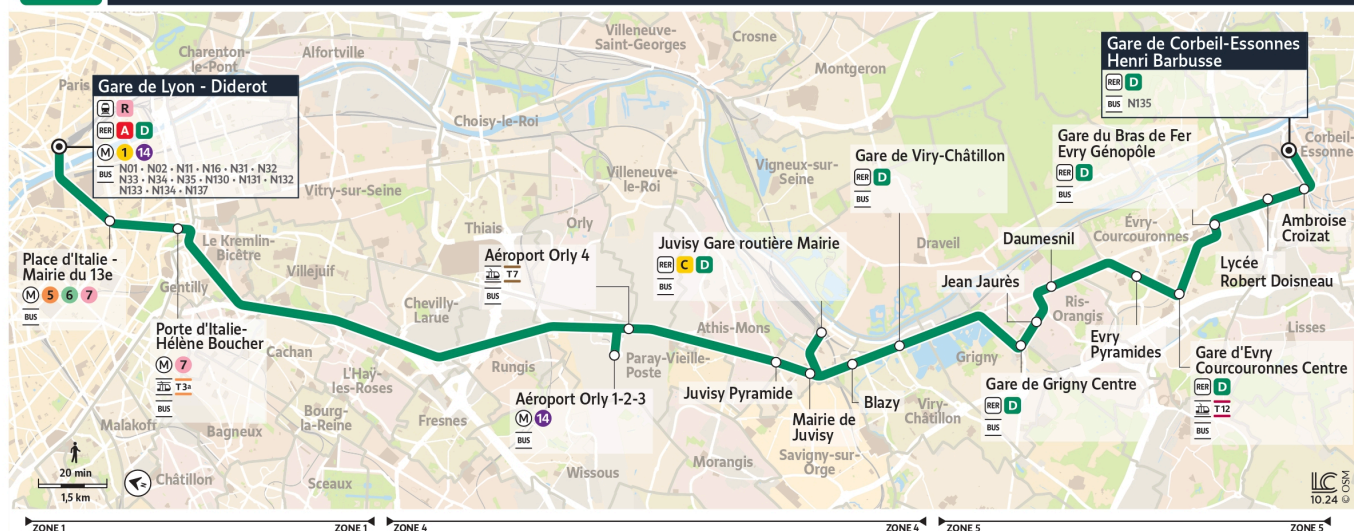

Nos conducteurs s'efforcent en permanence de respecter ces horaires. Les conditions de circulation peuvent toutefois causer occasionnellement des retards.

@EvryESS_IDFM

TISSE
5 rue du Canal
91070 BONDOUFLE

0 800 10 20 20

appel gratuit

iledefrance-mobilites.fr
Application disponible sur :

île de France
mobilités

N139

Direction :

CORBEIL-ESSONNES Gare de Corbeil-Essonnes Henri Barbusse

N139 PARIS Gare de Lyon - Diderot ↔ Gare de Corbeil-Essonnes Henri Barbusse

Horaires valables du lundi 25 aout 2025 au dimanche 5 juillet 2026

		Samedi								
PARIS	Gare de Lyon - Diderot	1:35	2:05	2:40	3:15	3:50	4:25	4:55	5:35	
	Place d'Italie - Mairie du 13e	1:42	2:12	2:47	3:22	3:57	4:32	5:02	5:42	
	Porte d'Italie - Hélène Boucher	1:48	2:18	2:53	3:28	4:03	4:38	5:08	5:48	
PARAY-VIELLE-POSTE	Aéroport Orly 1-2-3	2:06	2:36	3:11	3:46	4:21	4:56	5:26	6:06	
	Aéroport Orly 4	2:08	2:38	3:13	3:48	4:23	4:58	5:28	6:08	
JUVISY-SUR-ORGE	Pyramide de Juvisy	2:20	2:50	3:25	4:00	4:35	5:10	5:40	6:20	
	Mairie	2:21	2:51	3:26	4:01	4:36	5:11	5:41	6:21	
	Gare de Juvisy	2:25	2:55	3:30	4:05	4:40	5:15	5:45	6:25	
VIRY-CHÂTILLON	Blazy	2:31	3:01	3:36	4:11	4:46	5:21	5:51	6:31	
	Gare de Viry-Châtillon	2:35	3:05	3:40	4:15	4:50	5:25	5:55	6:35	
GRIGNY	Gare de Grigny Centre	2:43	3:13	3:48	4:23	4:58	5:33	6:03	6:43	
RIS-ORANGIS	Jean Jaurès	2:46	3:16	3:51	4:26	5:01	5:36	6:06	6:46	
	Daumesnil	2:48	3:18	3:53	4:28	5:03	5:38	6:08	6:48	
ÉVRY-COURCOURONNES	Pyramides	2:54	3:24	3:59	4:34	5:09	5:44	6:14	6:54	
	Gare d'Évry-Courcouronnes	2:59	3:29	4:04	4:39	5:14	5:49	6:19	6:59	
	Gare du Bras de Fer-Évry Génopôle	3:04	3:34	4:09	4:44	5:19	5:54	6:24	7:04	
CORBEIL-ESSONNES	Lycée Robert Doisneau	3:08	3:38	4:13	4:48	5:23	5:58	6:28	7:08	
	Ambroise Croizat	3:11	3:41	4:16	4:51	5:26	6:01	6:31	7:11	
	Gare de Corbeil-Essonnes Henri Barbusse	3:16	3:46	4:21	4:56	5:31	6:06	6:36	7:16	