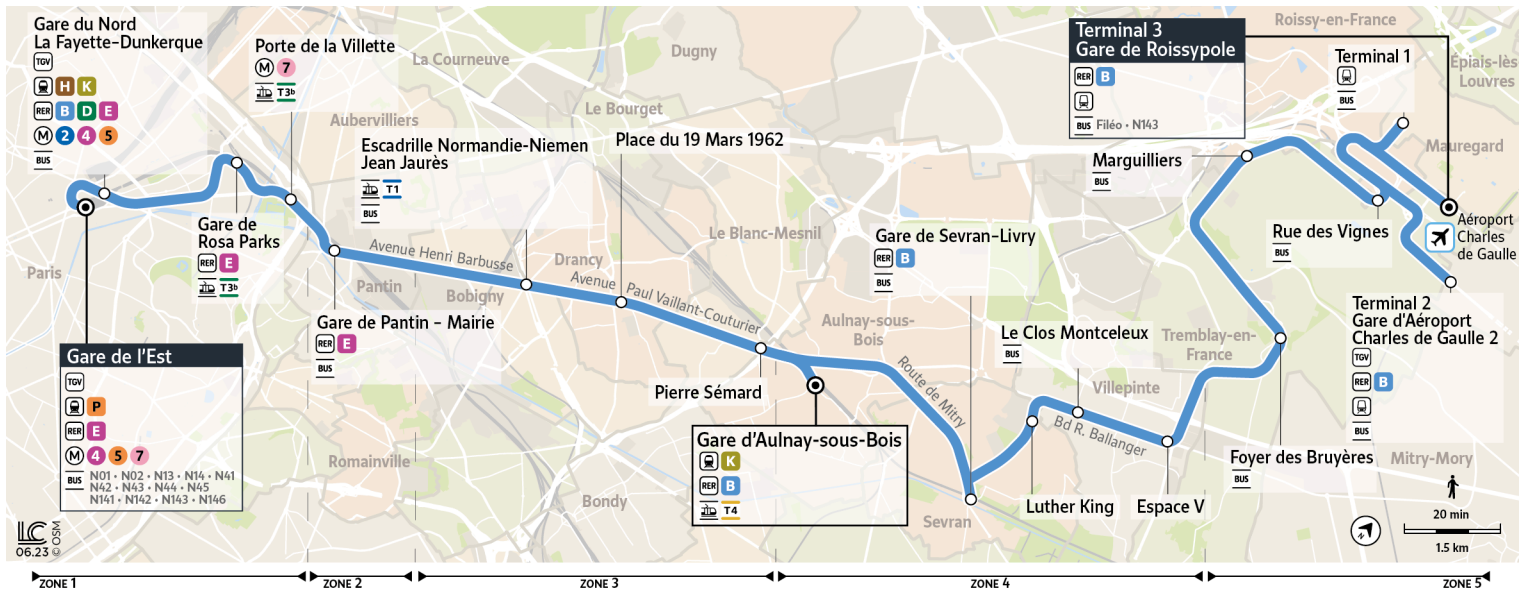

# N140

Direction :

## Paris Gare de l'Est

Horaires valables à partir du 25 août 2025

		Du lundi au dimanche			
TREMBLAY-EN-FRANCE	Terminal 3 - Gare de Roissy	1:00	2:00	3:00	4:00
	Gare CDG Terminal 1	1:03	2:03	3:03	4:03
LE MESNIL-AMELOT	Terminal 2 - Gare TGV	1:10	2:10	3:10	4:10
ROISSY-EN-FRANCE	Rue des Vignes	1:13	2:13	3:13	4:13
TREMBLAY-EN-FRANCE	Marguilliers	1:17	2:17	3:17	4:17
	Foyer des Bruyères	1:23	2:23	3:23	4:23
VILLEPINTE	Espace V	1:28	2:28	3:28	4:28
	le Clos Montceuleux	1:31	2:31	3:31	4:31
SEVRAN	Luther King	1:33	2:33	3:33	4:33
	Gare de Sevrans-Livry	1:38	2:38	3:38	4:38
AULNAY-SOUS-BOIS	Gare d'Aulnay-sous-Bois	1:47	2:47	3:47	4:47
LE BLANC-MESNIL	Pierre Sépard	1:50	2:50	3:50	
DRANCY	Place du 19 Mars 1962	1:56	2:56	3:56	
BOBIGNY	Escadrille Normandie-Niemen Jean Jaurès	2:00	3:00	4:00	
PANTIN	Gare de Pantin-Mairie	2:07	3:07	4:07	
PARIS	Porte de la Villette	2:11	3:11	4:11	
	Gare de Rosa Parks	2:15	3:15	4:15	
	Gare Du Nord	2:21	3:21	4:21	
	Gare de l'Est	2:24	3:24	4:24	