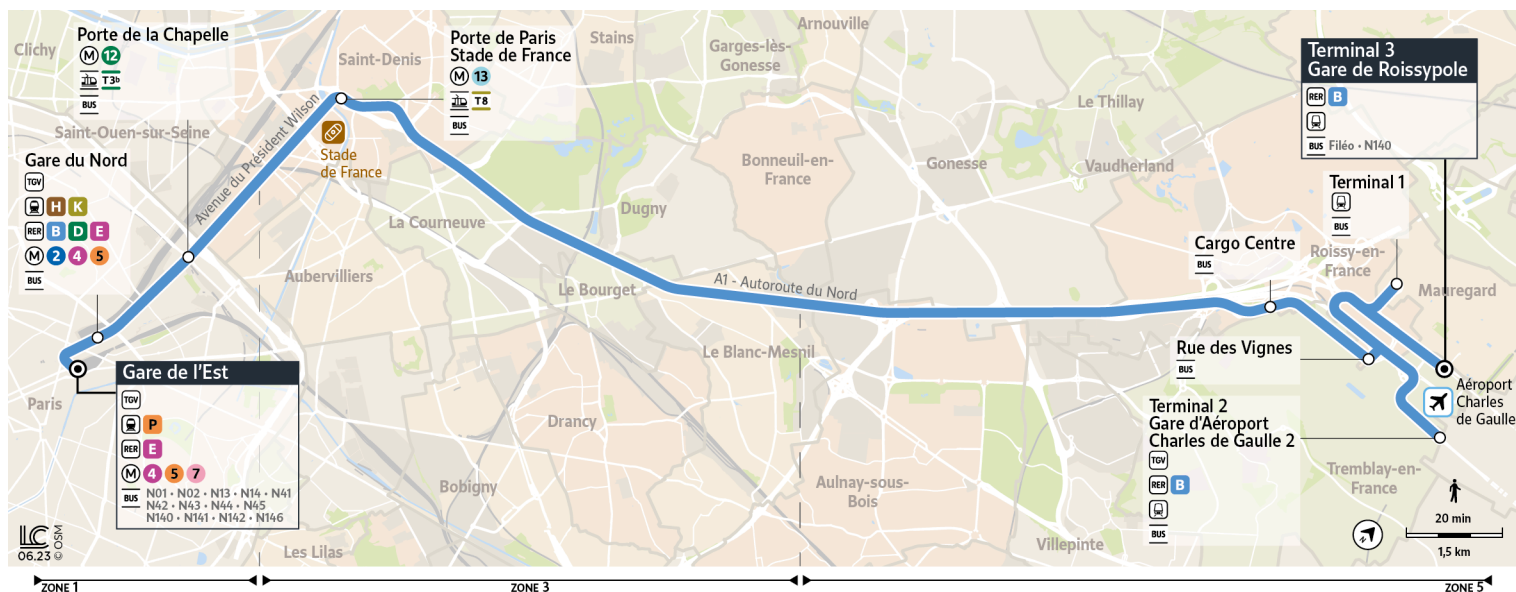

# N143

Direction :

## Paris Gare de l'Est

Horaires valables à partir du 25 août 2025

Du lundi au dimanche

TREMBLAY-EN-FRANCE	Terminal 3 - Gare de Roissy-pole	0:02	0:32	0:47	1:02	1:32	2:02	2:32	3:02	3:17	3:32	4:02	4:32
	Gare CDG Terminal 1	0:04	0:34	0:49	1:04	1:34	2:04	2:34	3:04	3:19	3:34	4:04	4:34
LE MESNIL-AMELOT	Terminal 2 - Gare TGV	0:12	0:42	0:57	1:12	1:42	2:12	2:42	3:12	3:27	3:42	4:12	4:42
ROISSY-EN-FRANCE	Rue des Vignes	0:17	0:47	1:02	1:17	1:47	2:17	2:47	3:17	3:32	3:47	4:17	4:47
TREMBLAY-EN-FRANCE	Cargo Centre	0:21	0:51	1:06	1:21	1:51	2:21	2:51	3:21	3:36	3:51	4:21	4:51
SAINT-DENIS	Porte de Paris - Stade de France	0:41	1:11	1:26	1:41	2:11	2:41	3:11	3:41	3:56	4:11	4:41	5:11
PARIS	Porte de la Chapelle	0:46	1:16	1:31	1:46	2:16	2:46	3:16	3:46	4:01	4:16	4:46	5:16
	Gare Du Nord	0:54	1:24	1:39	1:54	2:24	2:54	3:24	3:54	4:09	4:24	4:54	5:24
	Gare de l'Est	0:57	1:27	1:42	1:57	2:27	2:57	3:27	3:57	4:12	4:27	4:57	5:27

## Aéroport CDG 1 Gare de Roissy-pole

Horaires valables à partir du 25 août 2025

Du lundi au dimanche

		0:55	1:25	1:55	2:10	2:25	2:55	3:25	3:55	4:10	4:25	4:45	5:08
PARIS	Gare de l'Est	0:55	1:25	1:55	2:10	2:25	2:55	3:25	3:55	4:10	4:25	4:45	5:08
	Gare Du Nord	0:58	1:28	1:58	2:13	2:28	2:58	3:28	3:58	4:13	4:28	4:48	5:11
	Porte de la Chapelle	1:06	1:36	2:06	2:21	2:36	3:06	3:36	4:06	4:21	4:36	4:56	5:19
SAINT-DENIS	Porte de Paris - Stade de France	1:10	1:40	2:10	2:25	2:40	3:10	3:40	4:10	4:25	4:40	5:00	5:23
ROISSY-EN-FRANCE	Cargo Centre	1:29	1:59	2:29	2:44	2:59	3:29	3:59	4:29	4:44	4:59	5:19	5:42
	Rue des Vignes	1:33	2:03	2:33	2:48	3:03	3:33	4:03	4:33	4:48	5:03	5:23	5:46
LE MESNIL-AMELOT	Terminal 2 - Gare TGV	1:39	2:09	2:39	2:54	3:09	3:39	4:09	4:39	4:54	5:09	5:29	5:52
TREMBLAY-EN-FRANCE	Gare CDG Terminal 1	1:46	2:16	2:46	3:01	3:16	3:46	4:16	4:46	5:01	5:16	5:36	5:59
	Terminal 3 - Gare de Roissy-pole	1:52	2:22	2:52	3:07	3:22	3:52	4:22	4:52	5:07	5:22	5:42	6:05