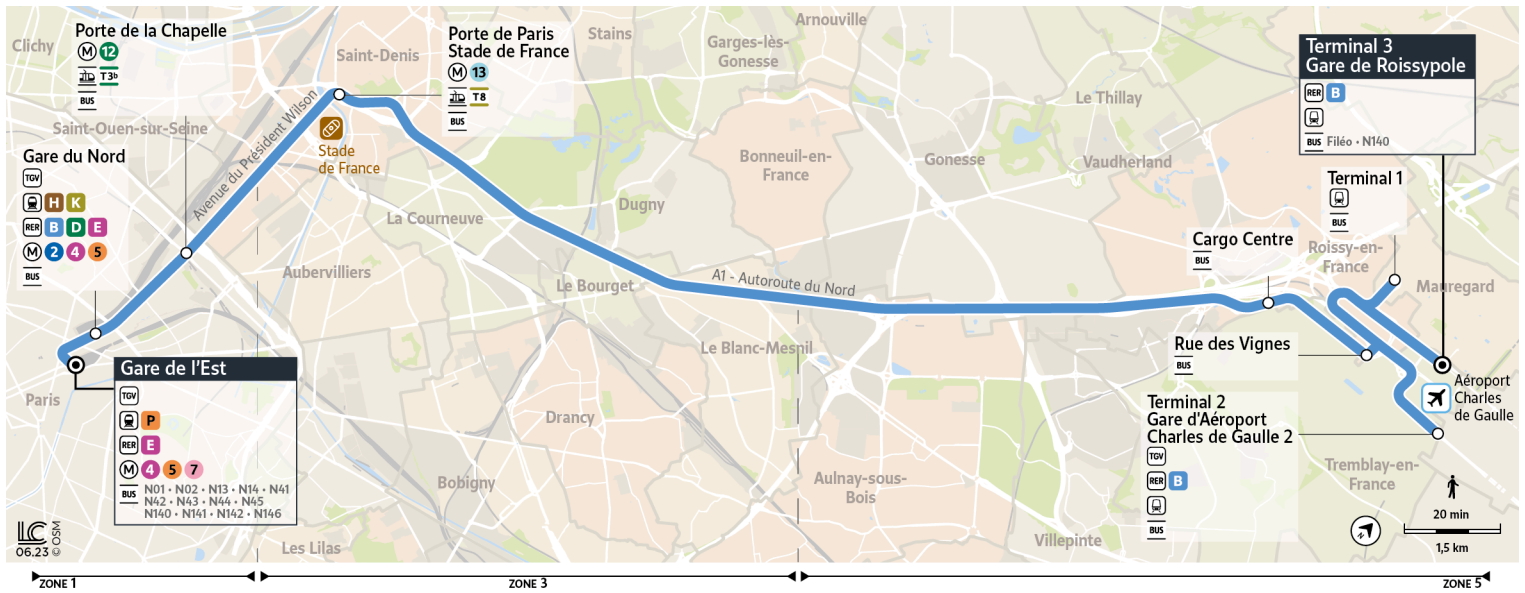

# N143

Direction :

## Paris Gare de l'Est

Horaires valables à partir du 25 août 2025

Du lundi au dimanche

TREMBLAY-EN-FRANCE	Terminal 3 - Gare de Roissy-pole	0:02	0:32	0:47	1:02	1:32	2:02	2:32	3:02	3:17	3:32	4:02	4:32
	Gare CDG Terminal 1	0:04	0:34	0:49	1:04	1:34	2:04	2:34	3:04	3:19	3:34	4:04	4:34
LE MESNIL-AMELOT	Terminal 2 - Gare TGV	0:12	0:42	0:57	1:12	1:42	2:12	2:42	3:12	3:27	3:42	4:12	4:42
ROISSY-EN-FRANCE	Rue des Vignes	0:17	0:47	1:02	1:17	1:47	2:17	2:47	3:17	3:32	3:47	4:17	4:47
TREMBLAY-EN-FRANCE	Cargo Centre	0:21	0:51	1:06	1:21	1:51	2:21	2:51	3:21	3:36	3:51	4:21	4:51
SAINT-DENIS	Porte de Paris - Stade de France	0:41	1:11	1:26	1:41	2:11	2:41	3:11	3:41	3:56	4:11	4:41	5:11
PARIS	Porte de la Chapelle	0:46	1:16	1:31	1:46	2:16	2:46	3:16	3:46	4:01	4:16	4:46	5:16
	Gare Du Nord	0:54	1:24	1:39	1:54	2:24	2:54	3:24	3:54	4:09	4:24	4:54	5:24
	Gare de l'Est	0:57	1:27	1:42	1:57	2:27	2:57	3:27	3:57	4:12	4:27	4:57	5:27

## Aéroport CDG 1 Gare de Roissy-pole

Horaires valables à partir du 25 août 2025

Du lundi au dimanche

		0:55	1:25	1:55	2:10	2:25	2:55	3:25	3:55	4:10	4:25	4:45	5:08
PARIS	Gare de l'Est	0:55	1:25	1:55	2:10	2:25	2:55	3:25	3:55	4:10	4:25	4:45	5:08
	Gare Du Nord	0:58	1:28	1:58	2:13	2:28	2:58	3:28	3:58	4:13	4:28	4:48	5:11
	Porte de la Chapelle	1:06	1:36	2:06	2:21	2:36	3:06	3:36	4:06	4:21	4:36	4:56	5:19
SAINT-DENIS	Porte de Paris - Stade de France	1:10	1:40	2:10	2:25	2:40	3:10	3:40	4:10	4:25	4:40	5:00	5:23
ROISSY-EN-FRANCE	Cargo Centre	1:29	1:59	2:29	2:44	2:59	3:29	3:59	4:29	4:44	4:59	5:19	5:42
	Rue des Vignes	1:33	2:03	2:33	2:48	3:03	3:33	4:03	4:33	4:48	5:03	5:23	5:46
LE MESNIL-AMELOT	Terminal 2 - Gare TGV	1:39	2:09	2:39	2:54	3:09	3:39	4:09	4:39	4:54	5:09	5:29	5:52
TREMBLAY-EN-FRANCE	Gare CDG Terminal 1	1:46	2:16	2:46	3:01	3:16	3:46	4:16	4:46	5:01	5:16	5:36	5:59
	Terminal 3 - Gare de Roissy-pole	1:52	2:22	2:52	3:07	3:22	3:52	4:22	4:52	5:07	5:22	5:42	6:05