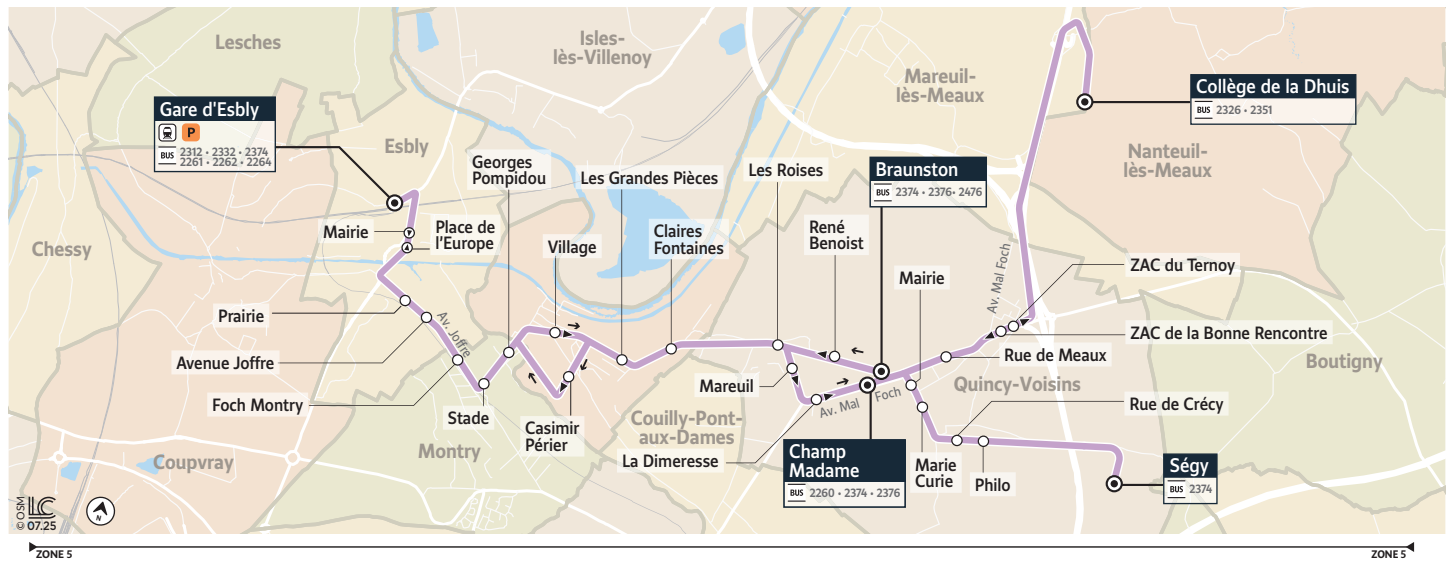

## ESBLY / QUINCY-VOISINS → NANTEUIL-LES-MEAUX

Horaires valables du 1er septembre 2025 au 31 août 2026

Votre ligne 4A devient la ligne 2375 à partir du 15 septembre 2025

### Du lundi au vendredi

	Période de fonctionnement	SC	SC	SC	SC	SC	SC
	Jours de fonctionnement	LàV	LàV	LàV	LàV	LàV	LàV
<b>ESBLY</b>	Gare d'Esbly Quai B				7:36		8:25
	Mairie				7:37		8:28
	Prairie				7:38		8:31
	Avenue Joffre				7:39		8:32
<b>MONTRY</b>	Foch-Montry				7:40		8:34
	Stade				7:40		8:36
<b>CONDÉ-SAINTE-LIBIAIRE</b>	Georges Pompidou				7:42		8:38
	Village				7:42		8:38
	Les Grandes Pièces				7:44		8:40
	Claires Fontaines				7:46		8:42
<b>QUINCY-VOISINS</b>	Les Roises				7:48		8:44
	Ségy	7:35				8:35	
	Philo	7:37				8:37	
	Rue de Crécy	7:38				8:38	
	Marie Curie	7:38				8:38	
	Mairie	7:39				8:39	
	Braunston	7:40	7:40	7:45		8:40	
	René Benoist	7:41	7:41	7:46		8:41	
	Mareuil	7:42	7:42	7:47	7:48	8:42	8:45
	La Dimeresse	7:43	7:43	7:48	7:49	8:43	8:46
	Champ Madame	7:45	7:44	7:49	7:51	8:45	8:48
	Rue de Meaux	7:48	7:46	7:51	7:53	8:48	8:51
ZAC du Ternoy	7:50	7:47	7:52	7:55	8:50	8:53	
<b>NANTEUIL-LÈS-MEAUX</b>	Collège de la Dhuis	7:56	7:52	7:57	8:00	8:56	8:59