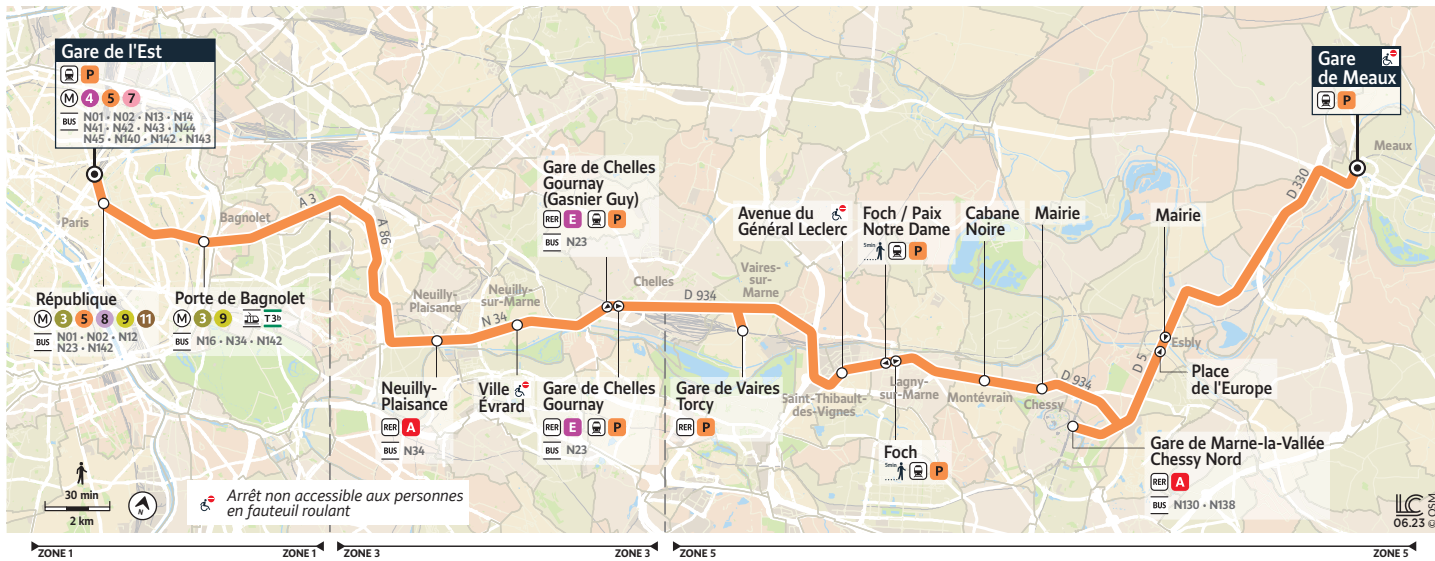

N141

PARIS - GARE DE L'EST → MEAUX - GARE DE MEAUX

Horaires valables du 1er septembre 2025 au 31 août 2028

Du lundi au dimanche - Toute l'année

PARIS-10 ^E	Gare de l'Est	1:30	2:30	3:30	4:30
	République	1:34	2:34	3:34	4:34
PARIS-20 ^E	Porte de Bagnolet	1:41	2:41	3:41	4:41
NEUILLY-PLAISANCE	Neuilly-Plaisance RER	1:57	2:57	3:57	4:57
NEUILLY-SUR-MARNE	Ville Évrard	2:03	3:03	4:03	5:03
CHELLES	Gare de Chelles Gournay	2:11	3:11	4:11	5:11
VAIRES-SUR-MARNE	Gare de Vaires Torcy	2:21	3:21	4:21	5:21
LAGNY-SUR-MARNE	Avenue du Général Leclerc	2:28	3:28	4:28	5:28
	Foch	2:32	3:32	4:32	5:32
MONTÉVRAIN	Cabane Noire	2:38	3:38	4:38	5:38
CHESSY	Mairie	2:42	3:42	4:42	5:42
	Gare de Marne-la-Vallée Chessy Nord - Quai F	2:52	3:52	4:52	5:52
ESBLY	Place de l'Europe	3:02	4:02	5:02	6:02
MEAUX	Gare de Meaux - Quai de dépose	3:15	4:15	5:15	6:15

Horaires valables du 1er septembre 2025 au 31 août 2028

		Du lundi au dimanche - Toute l'année			
MEAUX	Gare de Meaux Quai 1	0:30	1:30	2:30	3:30
ESBLY	Mairie	0:43	1:43	2:43	3:43
CHESSY	Gare de Marne-la-Vallée Chessy Nord - Quai F	0:53	1:53	2:53	3:53
	Mairie	1:03	2:03	3:03	4:03
MONTÉVRAIN	Cabane Noire	1:07	2:07	3:07	4:07
LAGNY-SUR-MARNE	Foch / Paix Notre Dame	1:13	2:13	3:13	4:13
	Avenue du Général Leclerc	1:17	2:17	3:17	4:17
VAIRES-SUR-MARNE	Gare de Vaires Torcy	1:24	2:24	3:24	4:24
CHELLES	Gare de Chelles Gournay (Gasnier Guy)	1:34	2:34	3:34	4:34
NEUILLY-SUR-MARNE	Ville Évrard	1:42	2:42	3:42	4:42
NEUILLY-PLAISANCE	Neuilly-Plaisance RER	1:48	2:48	3:48	4:48
PARIS-20 ^E	Porte de Bagnolet	2:04	3:04	4:04	5:04
PARIS-10 ^E	République	2:11	3:11	4:11	5:11
	Gare de l'Est	2:15	3:15	4:15	5:15