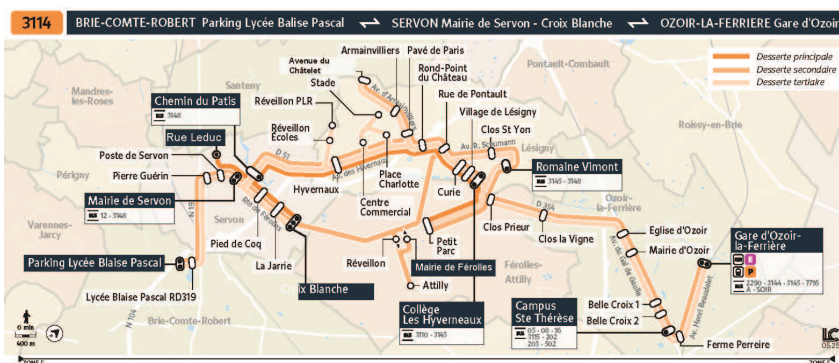

# 3114

Direction :

**OZOIR-LA-FERRIERE - Gare d'Ozoir-la-Ferrière ou LESIGNY - Collège les hyverneaux**

Horaires valables à partir du 1er septembre 2025 au 4 juillet 2026

Du lundi au vendredi en période scolaire

SERVON	Croix Blanche	7:17		7:54		9:03			
BRIE-COMTE-ROBERT	Lycée Blaise Pascal Parking		7:20				12:25	12:25	
	Lycée Blaise Pascal RD 319		7:22				12:26	12:27	
SERVON	Pierre Guérin		7:31				12:29	12:33	
	Poste de Servon		7:33				12:30	12:35	
	Mairie de Servon		7:34				12:31	12:36	
	Pied de Coq						12:32		
	La Jarrie	7:18			7:56		9:04		
	Pied de Coq	7:19			7:58		9:06		
	Leduc					8:08	9:11		
	Chemin du Patis	7:20	7:35		8:00		8:06	9:16	
LÉSIGNY	Réveillon PLR	7:30							
	Réveillon Ecoles	7:31							
	Hyvernaux	7:34	7:43						12:42
	Parc Centre Commercial	7:36							
	Stade	7:38							
	Place Charlotte	7:40							
	Avenue du Châtelet	7:47							12:47
	Armainvilliers	7:49							12:49
	Pavé de Paris	7:51							12:50
	Rond-Point du Château		7:49	7:45					12:53
	Rue de Pontault		7:50	7:46					12:54
	Clos Saint Yon			7:48					12:56
Romaine Vimont			7:50					12:58	
SERVON	La Jarrie							12:32	
	Croix Blanche							12:33	
FÉROLLES-ATTILLY	Réveillon							12:37	
	Attilly								
	Mairie							12:38	
LÉSIGNY	Curie							12:41	
	Village de Lésigny							12:41	
	Collège Les Hyverneaux		7:52		8:10	8:20	8:16	9:26	12:42
FÉROLLES-ATTILLY	Clos Prieur		7:56	7:55					13:00
OZOIR-LA-FERRIÈRE	Clos la Vigne		8:00	7:59					13:02
	Eglise	8:07	8:07	8:07					13:06
	Mairie	8:08	8:08	8:08					13:07
	Belle Croix 2	8:13	8:13	8:13					13:11
	Campus Ste Thérèse	8:14	8:14	8:14					13:11
	Gare d'Ozoir-la-Ferrière	8:19	8:19	8:19					13:15

**Note(s) de renvoi :**

- : Circule le mercredi uniquement en période scolaire
- : Circule les lundis, mardis, jeudis et vendredis uniquement en période scolaire
- : Circule uniquement en période scolaire