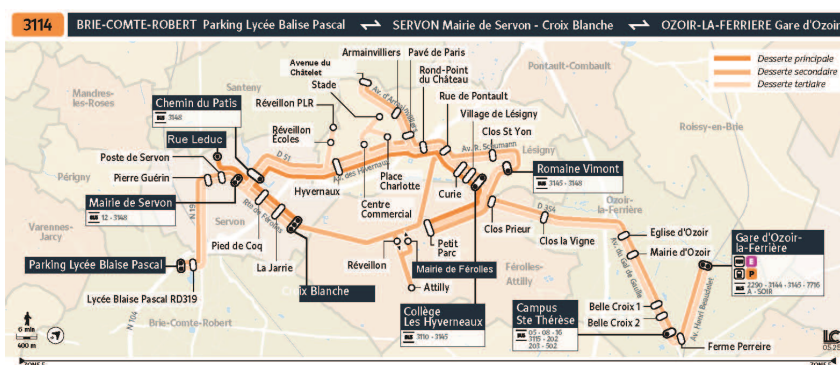

**Note(s) de renvoi :**

- : Circule le mercredi uniquement en période scolaire
- : Circule les lundis, mardis, jeudis et vendredis uniquement en période scolaire
- : Circule uniquement en période scolaire

# 3114

Direction :

OZOIR-LA-FERRIERE - Gare d'Ozoir-la-Ferrière ou LESIGNY - Collège les hyverneaux

Horaires valables à partir du 1er septembre 2025 au 4 juillet 2026

**Samedi en période scolaire**

SERVON	Croix Blanche		
BRIE-COMTE-ROBERT	Lycée Blaise Pascal Parking	12:25	12:25
	Lycée Blaise Pascal RD 319	12:26	12:27
SERVON	Pierre Guérin	12:31	12:33
	Poste	12:32	12:34
	Mairie de Servon	12:33	12:35
	Pied de Coq		12:37
	La Jarrie		12:38
	Pied de Coq		
	Leduc		
	Chemin du Patis	12:33	
LÉSIGNY	Réveillon PLR		
	Réveillon Ecoles		
	Hyvernaux	12:37	
	Parc Centre Commercial		
	Stade		
	Place Charlotte		
	Avenue du Châtelet	12:41	
	Armainvilliers	12:42	
	Pavé de Paris	12:43	
	Rond-Point du Château	12:45	
	Rue de Pontault	12:46	
Clos Saint Yon	12:48		
Romaine Vimont	12:49		
SERVON	La Jarrie		
	Croix Blanche		12:39
FÉROLLES-ATTILLY	Réveillon		12:41
	Attilly		12:43
	Mairie		12:45
LÉSIGNY	Curie		12:49
	Village de Lésigny		12:50
	Collège Les Hyverneaux		12:51
FÉROLLES-ATTILLY	Clos Prieur	12:51	
OZOIR-LA-FERRIÈRE	Clos la Vigne	12:53	
	Eglise	12:56	
	Mairie	12:57	
	Belle Croix 2	13:00	
	Campus Ste Thérèse	13:00	
	Gare d'Ozoir-la-Ferrière	13:03	