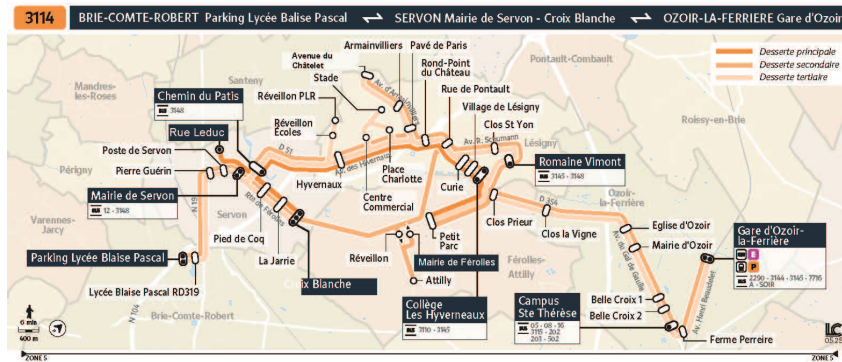

# 3114

Direction :

SERVON - Mairie ou Croix Blanche / BRIE-COMTE-ROBERT - Parking Lycée Blaise Pascal /

Horaires valables à partir du 1er septembre 2025 au 4 juillet 2026

		Samedi en période scolaire				
OZOIR-LA-FERRIÈRE	Gare d'Ozoir-la-Ferrière	7:05				8:08
	Ferme Pereire					
	Belle Croix 1	7:08				8:11
	Belle Croix 2					
	Campus Ste Thérèse					
	Mairie	7:10				8:13
	Eglise	7:11				8:14
FÉROLLES-ATTILLY	Clos la Vigne	7:14				8:17
	Clos Prieur	7:16				8:19
LÉSIGNY	Petit Parc					
	Curie					
	Village de Lésigny					
	Collège Les Hyverneaux			7:18		8:20
	Romaine Vimont		7:15			8:21
	Clos Saint Yon		7:16			8:22
	Rue de Pontault	7:20	7:18			8:24
	Rond-Point du Château	7:21	7:19			8:25
	Avenue du Châtelet		7:22			8:28
	Armainvilliers		7:24			8:29
	Pavé de Paris		7:25			8:30
	Place Charlotte					
	Stade					
	Parc Centre Commercial					
	Hyvernaux	7:25	7:29			8:32
	Réveillon Ecoles					
	Réveillon PLR					
	Village de Lésigny			7:19		
	Curie			7:20		
	Village de Lésigny					8:21
Curie					8:22	
FÉROLLES-ATTILLY	Réveillon			7:23		8:26
	Attilly			7:27		
	Mairie			7:29		8:29
SERVON	Croix Blanche			7:35		8:34
	La Jarrie			7:36		8:35
	Pied de Coq			7:37		8:36
	Mairie	7:30		7:38	7:38	8:36
	Poste	7:31	7:35	7:39	7:38	8:36
	Pierre Guérin	7:32	7:36	7:44	7:39	8:37
BRIE-COMTE-ROBERT	Lycée Blaise Pascal Parking	7:39	7:42	7:45	7:45	8:43
	Leduc					
SERVON	Mairie de Servon					
	Chemin du Patis					
	Pied de Coq					
	La Jarrie					
	Croix Blanche					