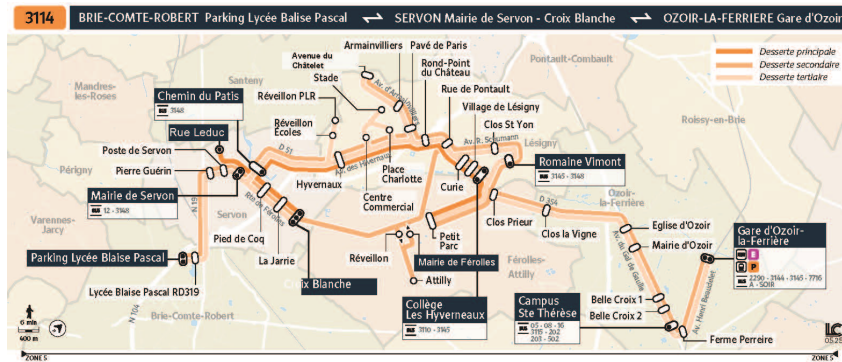

# 3114

Direction :

OZOIR-LA-FERRIERE - Gare d'Ozoir-la-Ferrière ou LESIGNY - Collège les hyverneaux

Horaires valables à partir du 1er septembre 2025 au 4 juillet 2026

**Samedi en période scolaire**

SERVON	Croix Blanche		
BRIE-COMTE-ROBERT	Lycée Blaise Pascal Parking	12:25	12:25
	Lycée Blaise Pascal RD 319	12:26	12:27
SERVON	Pierre Guérin	12:31	12:33
	Poste	12:32	12:34
	Mairie de Servon	12:33	12:35
	Pied de Coq		12:37
	La Jarrie		12:38
	Pied de Coq		
	Leduc		
	Chemin du Patis	12:33	
LÉSIGNY	Réveillon PLR		
	Réveillon Ecoles		
	Hyvernaux	12:37	
	Parc Centre Commercial		
	Stade		
	Place Charlotte		
	Avenue du Châtelet	12:41	
	Armainvilliers	12:42	
	Pavé de Paris	12:43	
	Rond-Point du Château	12:45	
	Rue de Pontault	12:46	
Clos Saint Yon	12:48		
Romaine Vimont	12:49		
SERVON	La Jarrie		
	Croix Blanche		12:39
FÉROLLES-ATTILLY	Réveillon		12:41
	Attilly		12:43
	Mairie		12:45
LÉSIGNY	Curie		12:49
	Village de Lésigny		12:50
	Collège Les Hyverneaux		12:51
FÉROLLES-ATTILLY	Clos Prieur	12:51	
OZOIR-LA-FERRIÈRE	Clos la Vigne	12:53	
	Eglise	12:56	
	Mairie	12:57	
	Belle Croix 2	13:00	
	Campus Ste Thérèse	13:00	
	Gare d'Ozoir-la-Ferrière	13:03	

**Note(s) de renvoi :**

- : Circule le mercredi uniquement en période scolaire
- : Circule les lundis, mardis, jeudis et vendredis uniquement en période scolaire
- : Circule uniquement en période scolaire

# 3114

Direction :

SERVON - Mairie ou Croix Blanche / BRIE-COMTE-ROBERT - Parking Lycée Blaise Pascal /

Horaires valables à partir du 1er septembre 2025 au 4 juillet 2026

Du lundi au vendredi en période scolaire