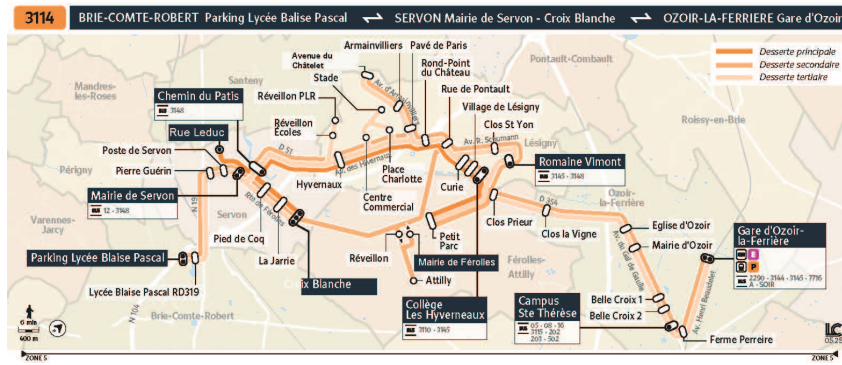

SERVON	Croix Blanche	7:17		7:54		9:03			
BRIE-COMTE-ROBERT	Lycée Blaise Pascal Parking		7:20				12:25	12:25	
	Lycée Blaise Pascal RD 319		7:22				12:26	12:27	
SERVON	Pierre Guérin		7:31				12:29	12:33	
	Poste de Servon		7:33				12:30	12:35	
	Mairie de Servon		7:34				12:31	12:36	
	Pied de Coq						12:32		
	La Jarrie	7:18			7:56		9:04		
	Pied de Coq	7:19			7:58		9:06		
	Leduc					8:08	9:11		
	Chemin du Patis	7:20	7:35		8:00		8:06	9:16	
LÉSIGNY	Réveillon PLR	7:30							
	Réveillon Ecoles	7:31							
	Hyvernaux	7:34	7:43						12:42
	Parc Centre Commercial	7:36							
	Stade	7:38							
	Place Charlotte	7:40							
	Avenue du Châtelet	7:47							12:47
	Armainvilliers	7:49							12:49
	Pavé de Paris	7:51							12:50
	Rond-Point du Château		7:49	7:45					12:53
	Rue de Pontault		7:50	7:46					12:54
	Clos Saint Yon			7:48					12:56
Romaine Vimont			7:50					12:58	
SERVON	La Jarrie							12:32	
	Croix Blanche							12:33	
FÉROLLES-ATTILLY	Réveillon							12:37	
	Attilly								
	Mairie							12:38	
LÉSIGNY	Curie							12:41	
	Village de Lésigny							12:41	
	Collège Les Hyverneaux		7:52		8:10	8:20	8:16	9:26	12:42
FÉROLLES-ATTILLY	Clos Prieur		7:56	7:55					13:00
OZOIR-LA-FERRIÈRE	Clos la Vigne		8:00	7:59					13:02
	Eglise	8:07	8:07	8:07					13:06
	Mairie	8:08	8:08	8:08					13:07
	Belle Croix 2	8:13	8:13	8:13					13:11
	Campus Ste Thérèse	8:14	8:14	8:14					13:11
	Gare d'Ozoir-la-Ferrière	8:19	8:19	8:19					13:15

**Note(s) de renvoi :**

- : Circule le mercredi uniquement en période scolaire
- : Circule les lundis, mardis, jeudis et vendredis uniquement en période scolaire
- : Circule uniquement en période scolaire

# 3114

Direction :

OZOIR-LA-FERRIERE - Gare d'Ozoir-la-Ferrière ou LESIGNY - Collège les hyverneaux

Horaires valables à partir du 1er septembre 2025 au 4 juillet 2026

Du lundi au vendredi en période scolaire