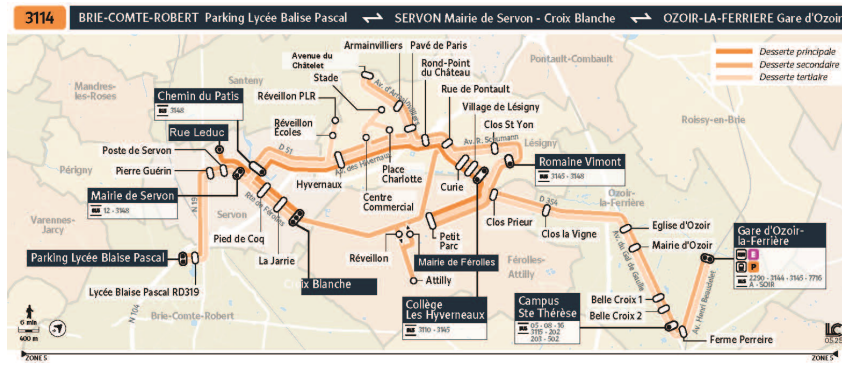

# 3114

Direction :

SERVON - Mairie ou Croix Blanche / BRIE-COMTE-ROBERT - Parking Lycée Blaise Pascal /

Horaires valables à partir du 1er septembre 2025 au 4 juillet 2026

**Du lundi au vendredi en période scolaire**