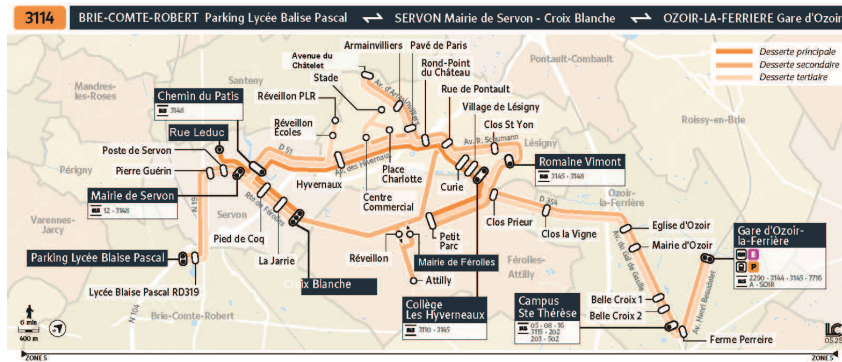

# 3114

Direction :

OZOIR-LA-FERRIERE - Gare d'Ozoir-la-Ferrière ou LESIGNY - Collège les hyverneaux

Horaires valables à partir du 1er septembre 2025 au 4 juillet 2026

Du lundi au vendredi en période scolaire

**Note(s) de renvoi :**

- : Circule le mercredi uniquement en période scolaire
- : Circule les lundis, mardis, jeudis et vendredis uniquement en période scolaire
- : Circule uniquement en période scolaire

# 3114

Direction :

OZOIR-LA-FERRIERE - Gare d'Ozoir-la-Ferrière ou LESIGNY - Collège les hyverneaux

Horaires valables à partir du 1er septembre 2025 au 4 juillet 2026

Du lundi au vendredi en vacances scolaires

# 3114

Direction :

OZOIR-LA-FERRIERE - Gare d'Ozoir-la-Ferrière ou LESIGNY - Collège les hyverneaux

Horaires valables à partir du 1er septembre 2025 au 4 juillet 2026

**Samedi en période scolaire**

SERVON	Croix Blanche		
BRIE-COMTE-ROBERT	Lycée Blaise Pascal Parking	12:25	12:25
	Lycée Blaise Pascal RD 319	12:26	12:27
SERVON	Pierre Guérin	12:31	12:33
	Poste	12:32	12:34
	Mairie de Servon	12:33	12:35
	Pied de Coq		12:37
	La Jarrie		12:38
	Pied de Coq		
	Leduc		
	Chemin du Patis	12:33	
LÉSIGNY	Réveillon PLR		
	Réveillon Ecoles		
	Hyvernaux	12:37	
	Parc Centre Commercial		
	Stade		
	Place Charlotte		
	Avenue du Châtelet	12:41	
	Armainvilliers	12:42	
	Pavé de Paris	12:43	
	Rond-Point du Château	12:45	
	Rue de Pontault	12:46	
Clos Saint Yon	12:48		
Romaine Vimont	12:49		
SERVON	La Jarrie		
	Croix Blanche		12:39
FÉROLLES-ATTILLY	Réveillon		12:41
	Attilly		12:43
	Mairie		12:45
LÉSIGNY	Curie		12:49
	Village de Lésigny		12:50
	Collège Les Hyverneaux		12:51
FÉROLLES-ATTILLY	Clos Prieur	12:51	
OZOIR-LA-FERRIÈRE	Clos la Vigne	12:53	
	Eglise	12:56	
	Mairie	12:57	
	Belle Croix 2	13:00	
	Campus Ste Thérèse	13:00	
	Gare d'Ozoir-la-Ferrière	13:03	