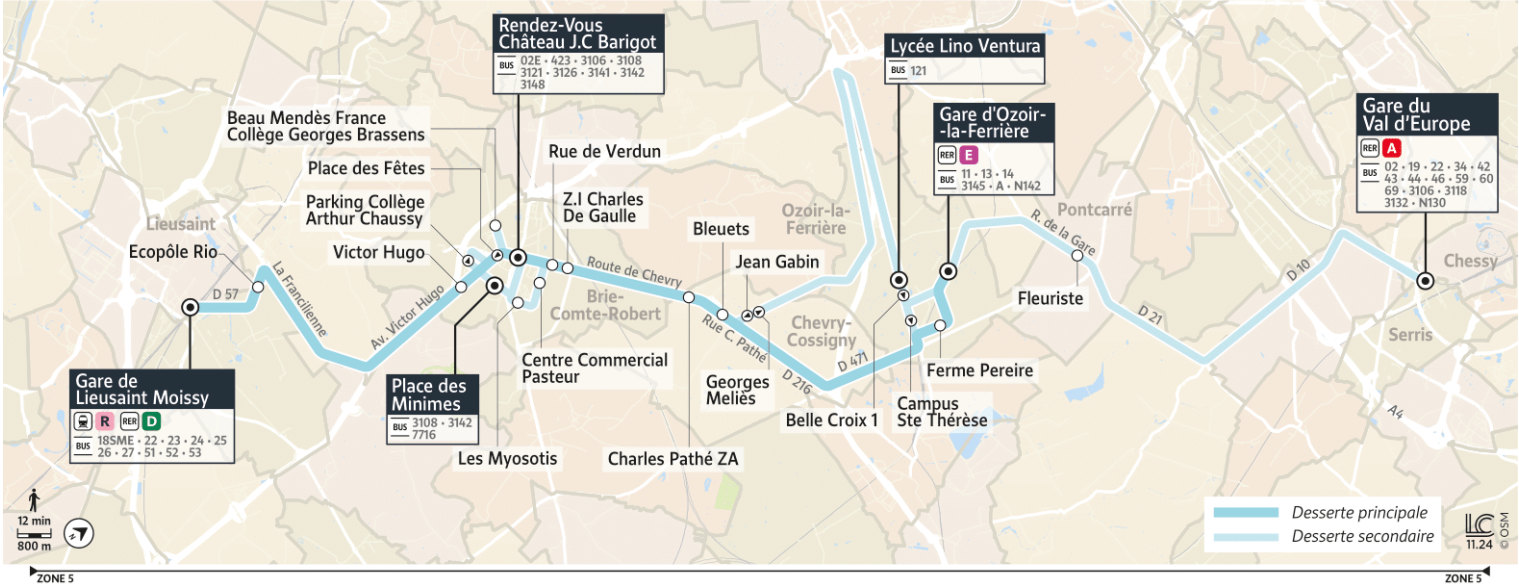

7716

Direction :
Gare d'Ozoir-la-Ferrière ou SERRIS – Gare du Val d'Europe

7716 LIEUSAINT Gare de Lieusaint Moissy ↔ OZOIR-LA-FERRIÈRE Gare d'Ozoir-la-Ferrière ↔ SERRIS Gare du Val d'Europe

Horaires valables à partir du 1er septembre 2025 au 4 juillet 2026

		Du lundi au vendredi											
LIEUSAINT	Gare de Lieusaint Moissy	5:50	6:20	6:50	7:18	7:27		7:56	8:42	9:12	10:00	13:03	13:11
BRIE-COMTE-ROBERT	Victor Hugo	6:00	6:30	7:00	7:29	7:38		8:06	8:52	9:22	10:10	13:12	13:21
	Place des Minimes	6:04	6:34	7:04	7:33	7:42	7:43	8:11	8:56	9:26	10:14	13:16	13:25
	Rendez-vous Château – Jean-Claude Barigot	6:07	6:37	7:07	7:37	7:45	7:35	8:15	9:00	9:29	10:17	13:19	13:28
	Beau - Mendès France - Collège George Brassens							7:38					
	Parking Collège Arthur Chaussy							7:40					
	Place des Minimes												
	Myosotis							7:46					
	Centre Commercial Pasteur							7:48					
	Rue de Verdun							7:50					
	ZI Charles de Gaulle	6:10	6:40	7:11	7:41	7:49	7:51	8:19	9:04	9:32	10:20	13:22	13:31
CHEVRY-COSSIGNY	Charles Pathé ZA	6:15	6:45	7:16	7:47	7:54		8:25	9:09	9:37	10:25	13:26	13:36
	Bleuets	6:18	6:49	7:20	7:52	7:58	8:01	8:29	9:12	9:40	10:28	13:29	13:38
	Georges Melies							8:03				13:30	
OZOIR-LA-FERRIÈRE	Belle Croix 1							8:18					
	Campus Ste Thérèse					8:08	8:21						
	Ferme Pereire	6:25	6:56	7:27	8:01	8:10		8:40	9:23	9:48	10:36	13:37	13:46
	Gare d'Ozoir	6:29	6:59	7:31	8:05	8:14	8:25	8:44	9:27	9:52	10:40	13:41	13:49
PONTCARRÉ	Fleuriste												
SERRIS	Gare de Serris Val d'Europe												

Note(s) de renvoi :

- : Circule les lundis, mardis, jeudis et vendredis uniquement en période scolaire.
- : Circule le mercredi uniquement en période scolaire.

7716

Direction :

Gare d'Ozoir-la-Ferrière ou SERRIS – Gare du Val d'Europe

Note(s) de renvoi :

 : Circule les lundis, mardis, jeudis et vendredis uniquement en période scolaire.

 : Circule le mercredi uniquement en période scolaire.

7716

Direction :

Gare de Lieusaint-Moissy ou BRIE-COMTE-ROBERT – Place des Minimes