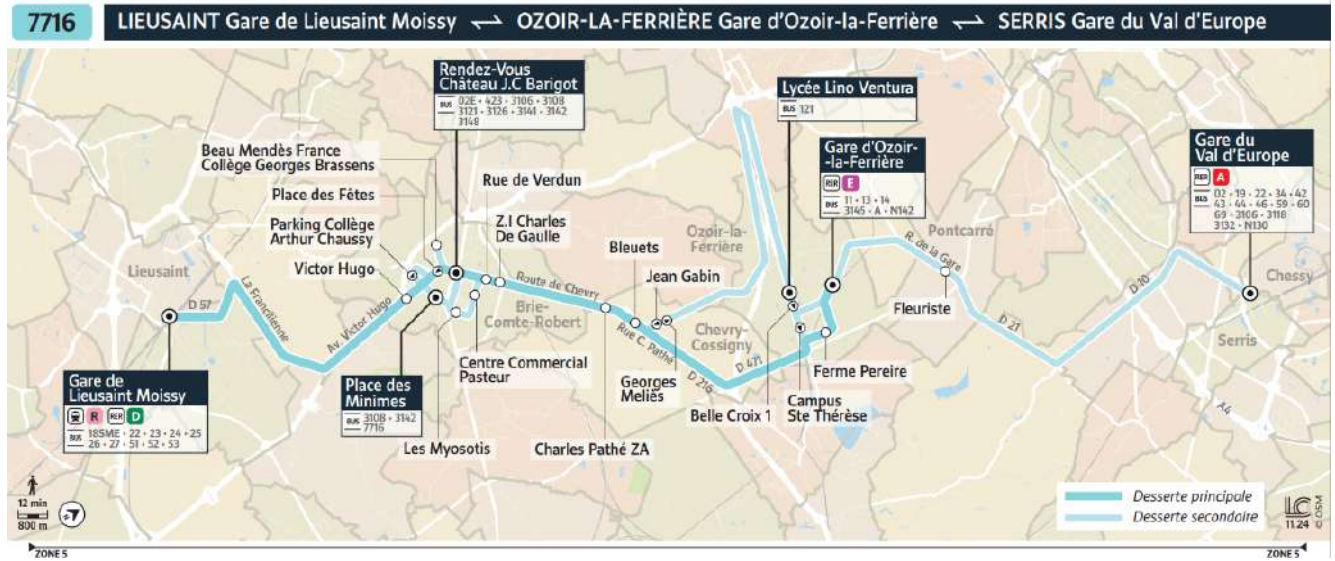

7716

Direction :
Gare d'Ozoir-la-Ferrière ou SERRIS – Gare du Val d'Europe

7716 LIEUSAINT Gare de Lieusaint Moissy ↔ OZOIR-LA-FERRIÈRE Gare d'Ozoir-la-Ferrière ↔ SERRIS Gare du Val d'Europe

Horaires valables à partir du 1er septembre 2025 au 4 juillet 2026

		Du lundi au vendredi											
LIEUSAINT	Gare de Lieusaint Moissy	5:50	6:20	6:50	7:18	7:27		7:56	8:42	9:12	10:00	13:03	13:11
BRIE-COMTE-ROBERT	Victor Hugo	6:00	6:30	7:00	7:29	7:38		8:06	8:52	9:22	10:10	13:12	13:21
	Place des Minimes	6:04	6:34	7:04	7:33	7:42	7:43	8:11	8:56	9:26	10:14	13:16	13:25
	Rendez-vous Château – Jean-Claude Barigot	6:07	6:37	7:07	7:37	7:45	7:35	8:15	9:00	9:29	10:17	13:19	13:28
	Beau - Mendès France - Collège George Brassens							7:38					
	Parking Collège Arthur Chaussy							7:40					
	Place des Minimes												
	Myosotis							7:46					
	Centre Commercial Pasteur							7:48					
	Rue de Verdun							7:50					
	ZI Charles de Gaulle	6:10	6:40	7:11	7:41	7:49	7:51	8:19	9:04	9:32	10:20	13:22	13:31
CHEVRY-COSSIGNY	Charles Pathé ZA	6:15	6:45	7:16	7:47	7:54		8:25	9:09	9:37	10:25	13:26	13:36
	Bleuets	6:18	6:49	7:20	7:52	7:58	8:01	8:29	9:12	9:40	10:28	13:29	13:38
	Georges Melies							8:03				13:30	
OZOIR-LA-FERRIÈRE	Belle Croix 1							8:18					
	Campus Ste Thérèse					8:08	8:21						
	Ferme Pereire	6:25	6:56	7:27	8:01	8:10		8:40	9:23	9:48	10:36	13:37	13:46
	Gare d'Ozoir	6:29	6:59	7:31	8:05	8:14	8:25	8:44	9:27	9:52	10:40	13:41	13:49
PONTCARRÉ	Fleuriste												
SERRIS	Gare de Serris Val d'Europe												

Note(s) de renvoi :

- : Circule les lundis, mardis, jeudis et vendredis uniquement en période scolaire.
- : Circule le mercredi uniquement en période scolaire.

7716

Direction :

Gare d'Ozoir-la-Ferrière ou SERRIS – Gare du Val d'Europe

Note(s) de renvoi :

 : Circule les lundis, mardis, jeudis et vendredis uniquement en période scolaire.

 : Circule le mercredi uniquement en période scolaire.

7716

Direction :

Gare de Lieusaint-Moissy ou BRIE-COMTE-ROBERT – Place des Minimes