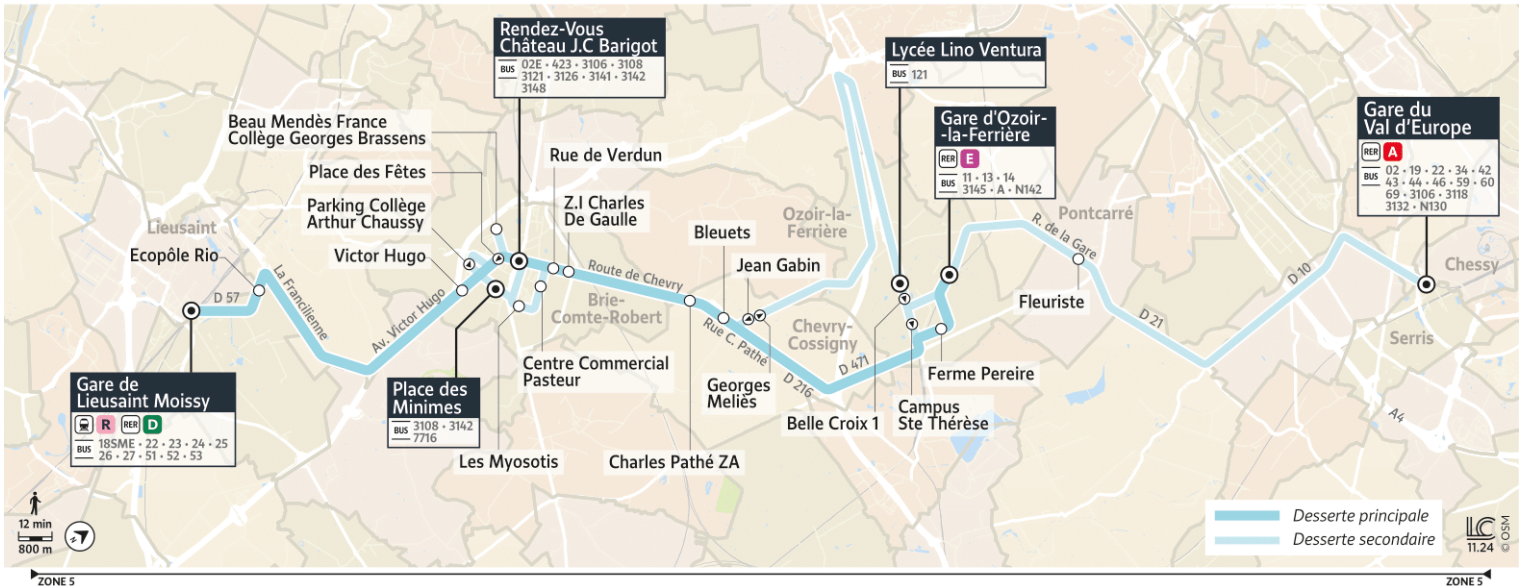

Note(s) de renvoi :

 : Circule les lundis, mardis, jeudis et vendredis uniquement en période scolaire.

 : Circule le mercredi uniquement en période scolaire.

7716

Direction :

Gare de Lieusaint-Moissy ou BRIE-COMTE-ROBERT – Place des Minimes

Note(s) de renvoi :

- : Circule le mercredi uniquement en période scolaire.
- : Circule les lundis, mardis, jeudis et vendredis uniquement en période scolaire.

7716

Direction : Gare de Lieusaint-Moissy ou BRIE-COMTE-ROBERT – Place des Minimes

7716 LIEUSAINT Gare de Lieusaint Moissy ↔ OZOIR-LA-FERRIÈRE Gare d'Ozoir-la-Ferrière ↔ SERRIS Gare du Val d'Europe

Horaires valables à partir du 1er septembre 2025 au 4 juillet 2026

Du lundi au vendredi