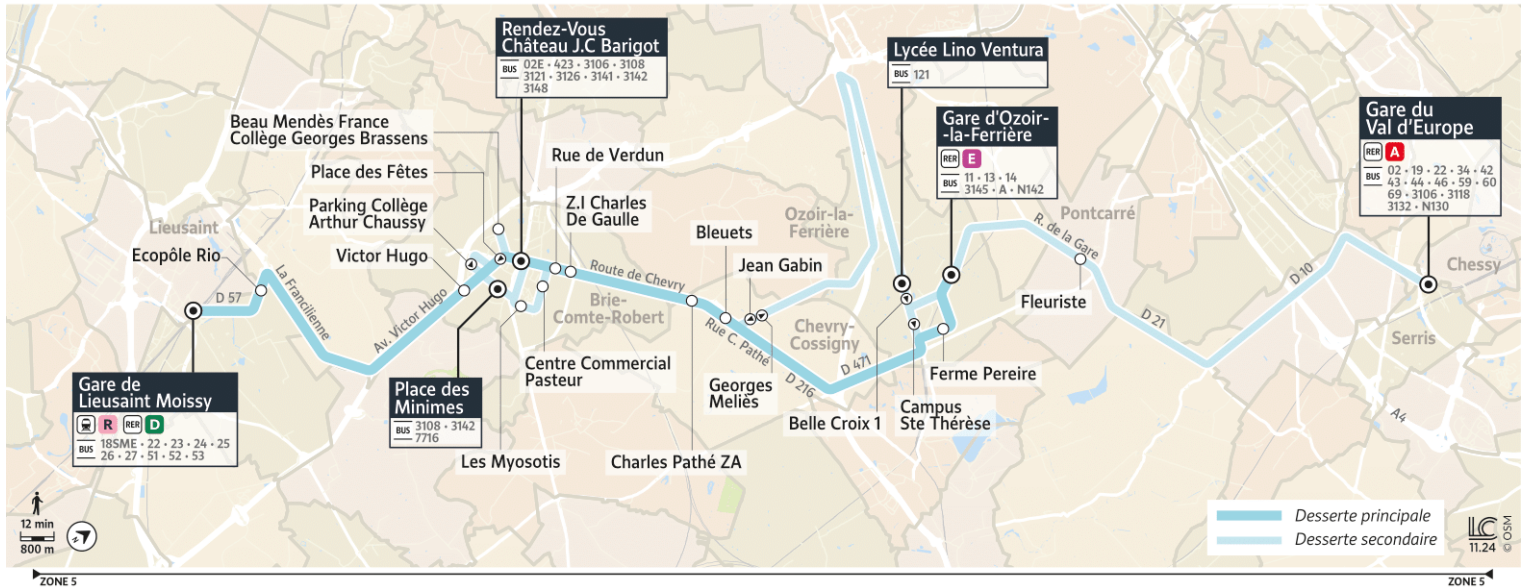

Note(s) de renvoi :

 : Circule les lundis, mardis, jeudis et vendredis uniquement en période scolaire.

 : Circule le mercredi uniquement en période scolaire.

7716

Direction :

Gare de Lieusaint-Moissy ou BRIE-COMTE-ROBERT – Place des Minimes

7716 LIEUSAINTE Gare de Lieusaint Moissy ↔ OZOIR-LA-FERRIÈRE Gare d'Ozoir-la-Ferrière ↔ SERRIS Gare du Val d'Europe

Horaires valables à partir du 1er septembre 2025 au 4 juillet 2026

		Du lundi au vendredi											
SERRIS	Gare de Serris Val d'Europe												
PONTCARRÉ	Fleuriste												
OZOIR-LA-FERRIÈRE	Gare d'Ozoir	5:57	6:32	6:58	7:32	8:08	8:23	9:02	12:05	12:30	14:05		
	Ferme Pereire	6:00	6:35		7:35	8:11	8:26	9:05	12:08		14:08		
	Lycée Lino Ventura			7:02						12:34			
	Campus Ste Thérèse			7:04						12:37			
CHEVRY-COSSIGNY	Jean Gabin			7:14						12:49			
	Bleuets	6:08	6:43	7:15	7:45	8:22	8:37	9:15	12:18	12:51	14:17		
	Charles Pathé ZA	6:10	6:45	7:17	7:47	8:24	8:39	9:17	12:20	12:53	14:18		
BRIE-COMTE-ROBERT	ZI Charles de Gaulle	6:15	6:51	7:23	7:53	8:30	8:45	9:23	12:26	12:58	14:23		
	Rue de verdun									13:00			
	Centre Commercial Pasteur									13:02			
	Myosotis									13:02			
	Rendez-vous Château - Jean-Claude Barigot	6:20	6:56	7:27	7:57	8:34	8:49	9:27	12:31	13:04	14:28		
	Beau - Mendès France - Collège George Brassens									13:05			
	Place des fêtes	6:21	6:58	7:29	7:59	8:36	8:51	9:29	12:32	13:07	14:29		
LIEUSAINTE	Gare de Lieusaint Moissy	6:35	7:12	7:43	8:13	8:51	9:06	9:44	12:46		14:43		
BRIE-COMTE-ROBERT	Parking Collège Arthur Chaussy									13:09			
	Place des Minimes									13:12			

Note(s) de renvoi :

- : Circule le mercredi uniquement en période scolaire.
- : Circule les lundis, mardis, jeudis et vendredis uniquement en période scolaire.

7716

Direction : Gare de Lieusaint-Moissy ou BRIE-COMTE-ROBERT – Place des Minimes