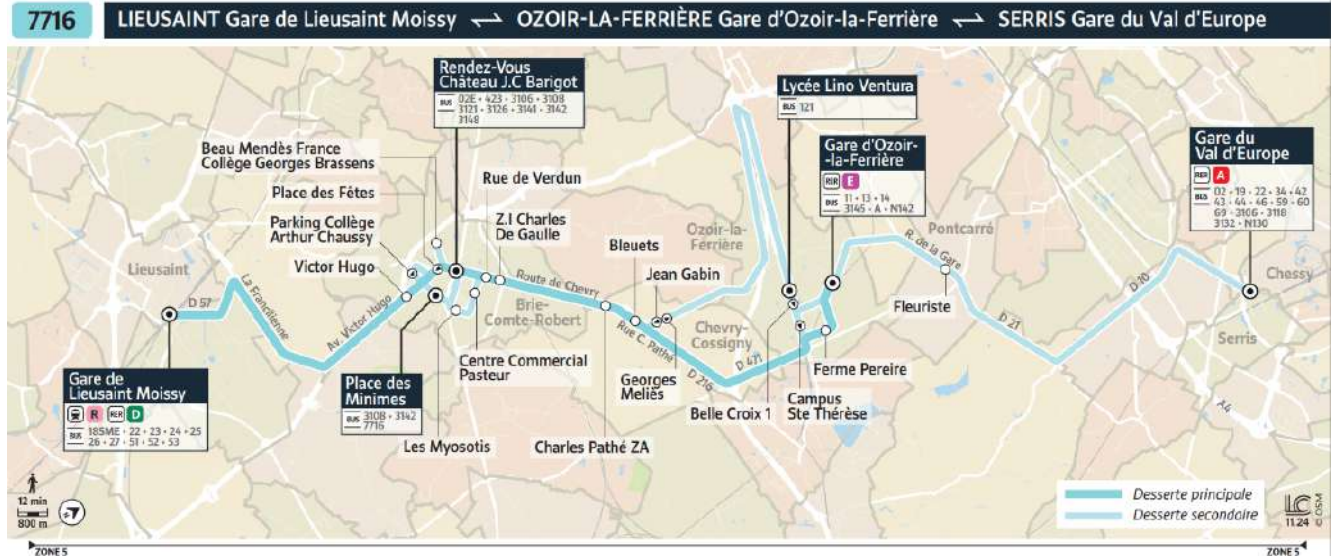

Samedi

Station	15:05	16:03	16:34	17:00	17:33	18:00	18:30	19:00	19:30	20:30	9:58	13:05	16:55	20:05
SERRIS Gare de Serris Val d'Europe														
PONTCARRÉ Fleuriste														
OZOIR-LA-FERRIÈRE Gare d'Ozoir	15:05	16:03	16:34	17:00	17:33	18:00	18:30	19:00	19:30	20:30	10:22	13:29	17:21	20:33
Ferme Pereire	15:08	16:06		17:04		18:04	18:33	19:03	19:33	20:33	10:25	13:32	17:24	20:36
Lycée Lino Ventura			16:39	17:37										
Campus Ste Thérèse			16:43	17:39										
CHEVRY-COSSIGNY Jean Gabin			17:00	17:53										
Bleuets	15:17	16:15	17:02	17:17	17:54	18:15	18:44	19:13	19:42	20:42	10:33	13:41	17:33	20:44
Charles Pathé ZA	15:19	16:17	17:04	17:19	17:56	18:17	18:46	19:15	19:44	20:44	10:34	13:43	17:35	20:45
BRIE-COMTE-ROBERT ZI Charles de Gaulle	15:25	16:23	17:10	17:25	18:01	18:22	18:51	19:20	19:49	20:49	10:39	13:48	17:40	20:50
Rue de verdun			17:12											
Centre Commercial Pasteur			17:15											
Myosotis			17:16											
Rendez-vous Château – Jean-Claude Barigot	15:30	16:28	17:18	17:32	18:05	18:27	18:56	19:24	19:53	20:53	10:43	13:51	17:44	20:54
Beau - Mendès France - Collège George Brassens			17:20											
Place des fêtes	15:32	16:30	17:22	17:34	18:07	18:29	18:57	19:25	19:54	20:54	10:46	13:54	17:46	20:56
Victor Hugo	15:36	16:34		17:38	18:11	18:33	19:01	19:29	19:58	20:57	10:49	13:57	17:49	20:59
LIEUSAINT Gare de Lieusaint	15:46	16:44		17:48	18:21	18:43	19:11	19:39	20:08	21:07	10:59	14:07	17:59	21:09
BRIE-COMTE-ROBERT Parking Collège Arthur Chaussy			17:24											
Place des Minimes			17:27											

Note(s) de renvoi :

- : Circule le mercredi uniquement en période scolaire.
- : Circule les lundis, mardis, jeudis et vendredis uniquement en période scolaire.

7716

Direction :

Gare de Lieusaint-Moissy ou BRIE-COMTE-ROBERT – Place des Minimes