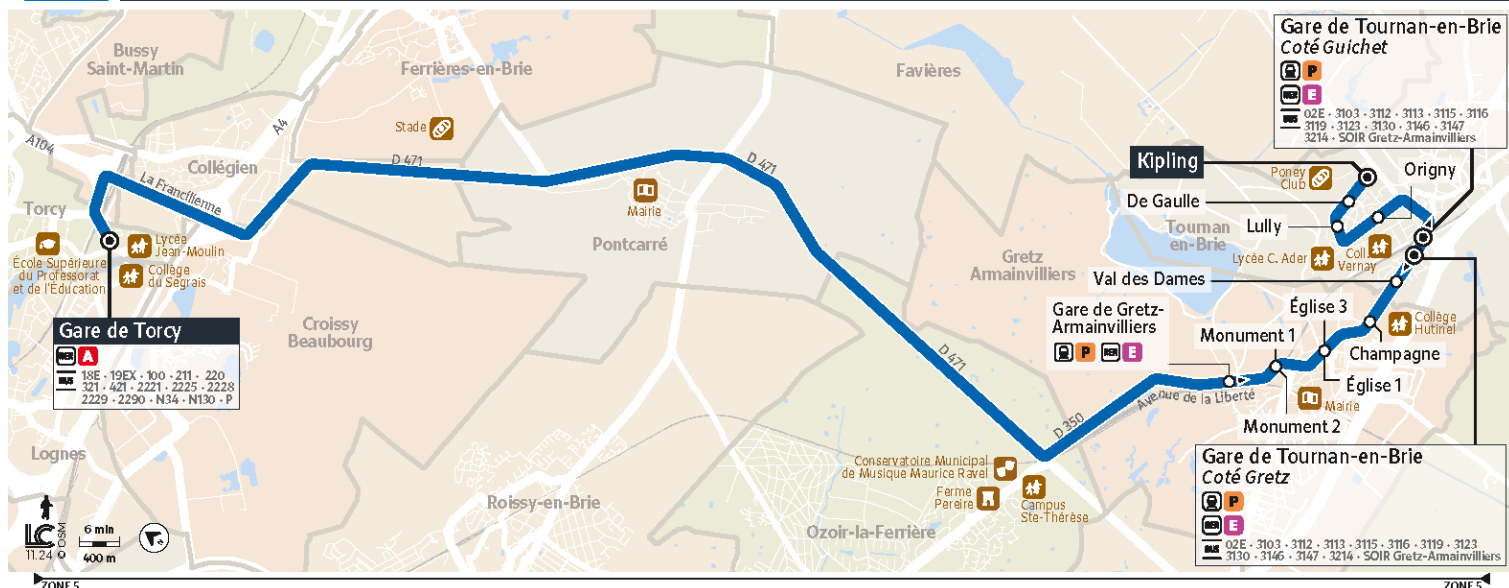

## TORCY - Gare de Torcy

3118 TORCY Gare de Torcy ↔ TOURNAN-EN-BRIE Gare de Tournan-en-Brie ↔ TOURNAN-EN-BRIE Kipling

Horaires valables à partir du 1er septembre 2025 au 1er janvier 2028

Du lundi au vendredi en période scolaire et vacances scolaires

TOURNAN-EN-BRIE	Kipling	6:55	7:32	
	De Gaulle	6:56	7:33	
	Lully	6:57	7:34	
	Origny	6:59	7:36	
	Gare de Tournan (côté Gretz)	7:03	7:40	8:16
	Val des Dames	7:04	7:41	8:17
GRETZ-ARMAINVILLIERS	Champagne	7:05	7:42	8:19
	Église 3	7:06	7:43	8:20
	Monument 1	7:07	7:44	8:22
	Gare de Gretz-Armainvilliers	7:09	7:46	8:24
	Gare de Torcy	7:28	8:06	8:45

# 3118

Direction :

**TOURNAN-EN-BRIE - Gare de Tournan (côté guichet) ou Kipling**

**3118** TORCY Gare de Torcy ↔ TOURNAN-EN-BRIE Gare de Tournan-en-Brie ↔ TOURNAN-EN-BRIE Kipling

Horaires valables à partir du 1er septembre 2025 au 1er janvier 2028

**Du lundi au vendredi en période scolaire et vacances scolaires**

<b>TORCY</b>	Gare de Torcy	17:10	17:55	18:30
<b>GRETZ-ARMAINVILLIERS</b>	Gare de Gretz-Armainvilliers	17:36	18:21	18:52
	Monument 2	17:38	18:24	18:54
	Eglise 1	17:39	18:27	18:56
	Champagne	17:40	18:29	18:58
<b>TOURNAN-EN-BRIE</b>	Val des Dames	17:43	18:32	19:01
	Gare de Tournan (côté guichet)	17:43	18:32	19:01
	Origny		18:34	19:03
	Lully		18:35	19:04
	De Gaulle		18:36	19:05
	Kipling		18:37	19:06