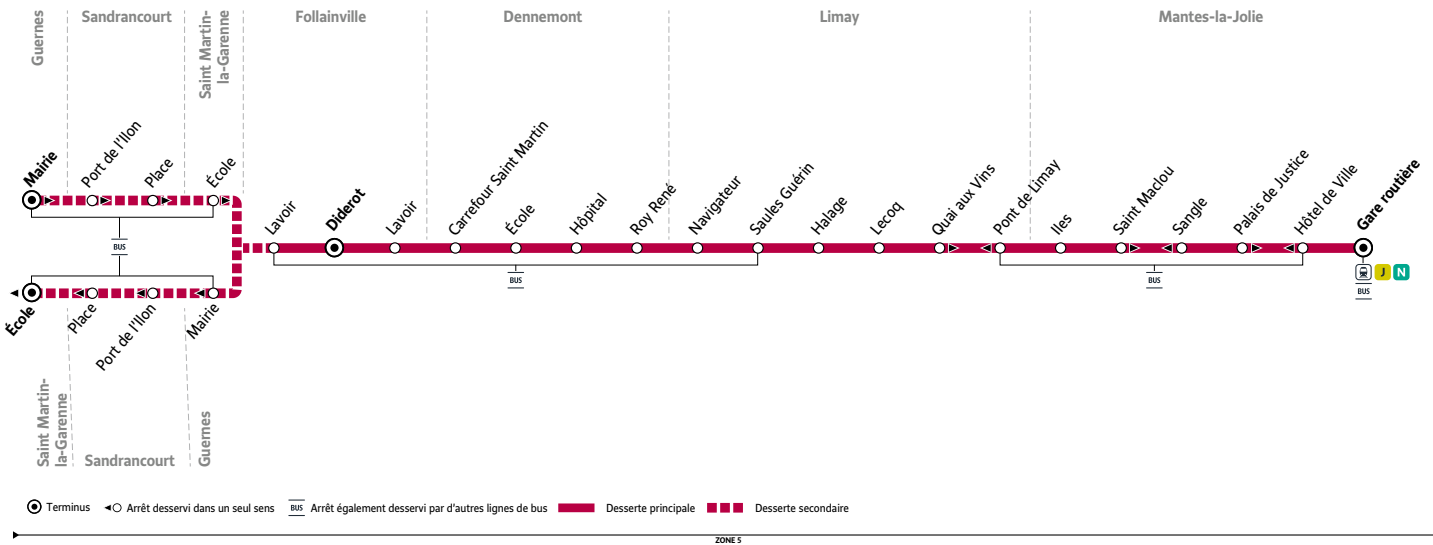

## GUERNES Mairie / FOLLAINVILLE Diderot → MANTES-LA-JOLIE Gare Routière

Horaires valables du 01 septembre 2025 au 05 juillet 2026 inclus

### Du lundi au samedi (sauf jours fériés)

Jours de fonctionnement	LàV	LàV	LàV	LàV	LàV	Sa	LàV	LàV	Sa	
<b>GUERNES</b>	Mairie	.....	.....	6:42	.....	7:18	7:19	.....	8:22	
<b>SANDRANCOURT</b>	Port de l'Ilon	.....	.....	6:44	.....	7:20	7:21	.....	8:24	
	Place	.....	.....	6:47	.....	7:23	7:24	.....	8:27	
<b>SAINT MARTIN-LA-GARENNE</b>	École	.....	.....	6:52	.....	7:29	7:30	.....	8:32	
<b>FOLLAINVILLE</b>	Lavoir	.....	.....	6:58	.....	7:35	7:36	.....	8:37	
	Diderot	5:57	6:29	6:59	7:18	7:36	7:37	7:58	8:32	8:38
<b>DENNEMONT</b>	Lavoir	5:59	6:31	7:01	7:20	7:38	7:39	8:00	8:34	8:40
	Carrefour Saint Martin	6:01	6:33	7:04	7:22	7:41	7:41	8:02	8:36	8:42
	École	6:02	6:34	7:05	7:23	7:42	7:42	8:03	8:37	8:43
	Hôpital (arrivées)	6:03	6:35	7:06	7:24	<b>7:43</b>	7:43	8:04	<b>8:38</b>	8:44
	Hôpital (départs)	6:03	6:35	7:07	7:24	<b>7:44</b>	7:43	8:04	<b>8:42</b>	8:44
<b>LIMAY</b>	Roy René	6:05	6:37	7:09	7:26	7:46	7:45	8:06	8:44	8:45
	Navigateur	6:06	6:38	7:10	7:27	7:47	7:46	8:07	8:45	8:46
	Saules Guérin	6:07	6:39	7:11	7:28	7:48	7:47	8:08	8:46	8:47
	Halage	6:08	6:40	7:12	7:29	7:49	7:48	8:09	8:47	8:48
	Lecoq	6:09	6:41	7:13	7:30	7:50	7:49	8:10	8:48	8:49
<b>MANTES-LA-JOLIE</b>	Quai aux Vins	6:10	6:42	7:14	7:31	7:51	7:50	8:11	8:49	8:50
	Iles	6:11	6:43	7:15	7:32	7:52	7:51	8:12	8:50	8:51
	Saint Maclou	6:12	6:44	7:16	7:34	7:53	7:52	8:14	8:52	8:53
	Palais de Justice	6:14	6:46	7:18	7:36	7:55	7:54	8:16	8:54	8:55
	Gare routière (quai n° 13)	6:17	6:49	7:21	7:39	7:58	7:57	8:20	8:58	8:58
Trains en direction de Paris Montparnasse	6:24	6:51	7:26	7:52	.....	.....	.....	.....	.....	
Trains en direction de Paris St Lazare	D6:29	D6:56	D7:30	D7:57	D8:10	.....	D8:29	D9:13	D9:14	
D : directs - P : semi-directs	P6:36	P6:59	P7:37	P7:59	P8:18	P8:18	P8:37	P9:06	P9:17	