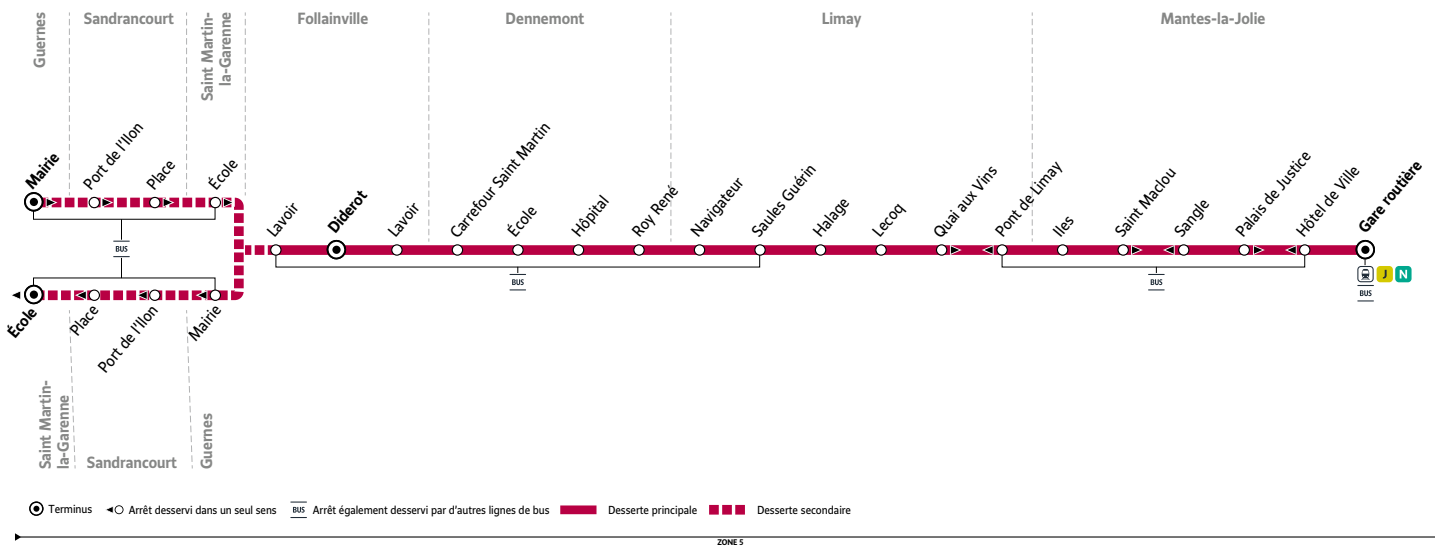

5455

MANTES-LA-JOLIE Gare Routière → SAINT MARTIN-LA-GARENNE École / FOLLAINVILLE Diderot

Horaires valables du 01 septembre 2025 au 05 juillet 2026 inclus

Du lundi au samedi (sauf jours fériés)												
Périodes de fonctionnement		PS	PS									
Jours de fonctionnement		Me	Me	LàV	LàV	LàV	LàV	LàV	Sa	LàV	LàV	LàV
Trains en provenance de Paris Montparnasse		12:08	.....	.....	.....	.....	17:23	17:55	18:09	18:23	18:57	19:25
Trains en provenance de Paris St Lazare		.....	.....	.....	D16:50	D17:06	D17:30	D18:01	.....	D18:35	D18:52	D19:34
D : directs - P : semi-directs		.....	.....	P16:15	.....	P16:57	P17:16	P18:04	P18:16	P18:16	P18:41	P19:16
MANTES-LA-JOLIE	Gare routière (quai n° 11)	12:20	12:55	16:40	16:58	17:14	17:38	18:08	18:28	18:44	19:00	19:40
	Hôtel de Ville	12:24	12:59	16:45	17:03	17:19	17:44	18:14	18:32	18:49	19:05	19:45
	Sangle	12:26	13:01	16:47	17:05	17:21	17:46	18:16	18:34	18:51	19:07	19:47
	Iles	12:27	13:02	16:50	17:08	17:24	17:50	18:19	18:35	18:53	19:09	19:49
LIMAY	Pont de Limay	12:28	13:03	16:51	17:09	17:25	17:51	18:20	18:36	18:54	19:10	19:50
	Lecoq	12:29	13:04	16:52	17:10	17:26	17:52	18:21	18:37	18:55	19:11	19:51
	Halage	12:30	13:05	16:53	17:11	17:27	17:53	18:22	18:38	18:56	19:12	19:52
	Saules Guérin	12:31	13:06	16:54	17:12	17:28	17:54	18:23	18:39	18:57	19:13	19:53
DENNEMONT	Navigateur	12:32	13:07	16:55	17:13	17:29	17:55	18:24	18:40	18:58	19:14	19:54
	Roy René	12:33	13:08	16:56	17:14	17:30	17:56	18:25	18:41	18:59	19:15	19:55
	Hôpital (arrivées)	12:35	13:10	16:58	17:16	17:32	17:58	18:27	18:43	19:01	19:17	19:57
	Hôpital (départs)	12:36	13:11	17:00	17:16	17:33	17:59	18:27	18:43	19:01	19:17	19:58
FOLLAINVILLE	École	12:37	13:12	17:01	17:17	17:34	18:00	18:28	18:44	19:02	19:18	19:59
	Carrefour Saint Martin	12:38	13:13	17:02	17:18	17:35	18:01	18:29	18:45	19:03	19:19	20:00
	Lavoir	12:41	13:16	17:05	17:21	17:38	18:04	18:32	18:47	19:06	19:22	20:03
	Diderot	12:42	13:17	17:06	17:22	17:39	18:05	18:33	18:48	19:07	19:23	20:04
GUERNES	Lavoir	12:45	13:20	.....	17:25	.....	.....	18:36	18:50	19:10	19:26	.....
	Mairie	12:53	13:28	.....	17:33	.....	.....	18:44	18:57	19:18	19:34	.....
SANDRANCOURT	Port de l'Ilon	12:55	13:30	.....	17:35	.....	.....	18:46	18:59	19:20	19:36	.....
	Place	12:58	13:33	.....	17:38	.....	.....	18:49	19:02	19:23	19:39	.....
SAINT MARTIN-LA-GARENNE	École	13:04	13:39	.....	17:44	.....	.....	18:55	19:08	19:29	19:45	.....

VACANCES SCOLAIRES 2025-2026 - ZONE C

	Fin des cours	Jour de reprise
Rentrée scolaire 2025	-	lundi 1er septembre
Toussaint 2025	samedi 18 octobre	lundi 3 novembre
Noël 2025	samedi 20 décembre	lundi 5 janvier
Hiver 2026	samedi 21 février	lundi 9 mars
Printemps 2026	samedi 18 avril	lundi 4 mai
Pont de l'Ascension 2026	mercredi 13 mai	lundi 18 mai
Grandes vacances 2026	samedi 4 juillet	-

PÉRIODES DE FONCTIONNEMENT

PS Période scolaire

JOURS DE FONCTIONNEMENT

LàV Du lundi au vendredi   **Sa** Samedi
Me Mercredi

À SAVOIR

En rouge : Denneumont hôpital, correspondances en rouge avec la ligne 5476 pour le lycée Condorcet

Aucun service dimanche et jours fériés

Les horaires sont calculés dans des conditions normales de circulation et sont sujets à des aléas.