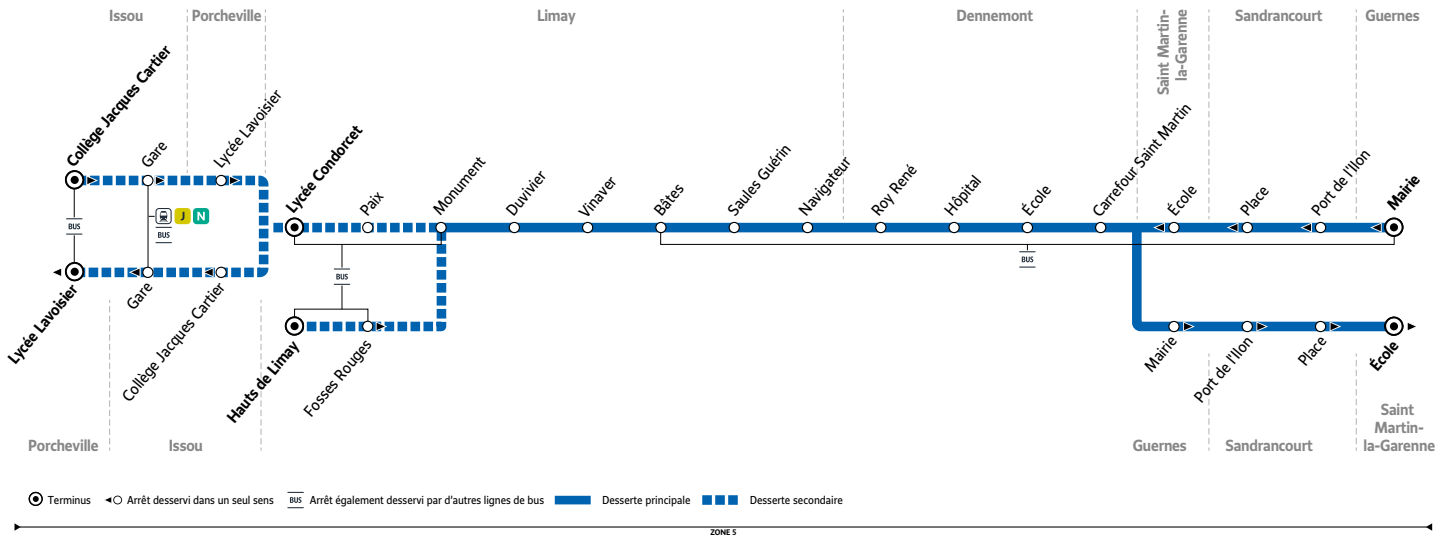

5476

GUERNES Mairie → PORCHEVILLE Lycée Lavoisier / LIMAY Hauts de Limay

Horaires valables à partir du 1^{er} septembre 2025 (ne circule pas en été)

Du lundi au vendredi (sauf jours fériés)

Période de fonctionnement		PS	PS	PS	PS
GUERNES	Mairie	7:25	7:40	8:22	8:45
SANDRANCOURT	Port de l'Ilion	7:27	7:42	8:24	8:47
	Place	7:30	7:45	8:27	8:50
SAINT MARTIN-LA-GARENNE	École	7:36	7:51	8:33	8:56
DENNEMONT	Carrefour Saint Martin	7:41	7:56	8:38	9:01
	École	7:43	7:58	8:40	9:03
	Hôpital (arrivées)	7:45	8:00	8:42	9:05
	Hôpital (départs)	7:46	8:00	8:43	9:05
	Roy René	7:47	8:01	8:44	9:06
LIMAY	Navigateur	7:49	8:03	8:46	9:08
	Saules Guérin	7:50	8:04	8:47	9:09
	Bâtes	7:52	8:06	8:49	9:11
	Vinaver	7:53	8:07	8:50	9:12
	Duvivier	7:54	8:08	8:51	9:13
	Monument	7:56	8:10	8:53	9:15
	Paix	7:57	8:54
Collège Galilée entrées	Hauts de Limay	8:15	9:20
	Lycée Condorcet	8:07	9:04
Lycée Condorcet entrées		8h15	9h10
ISSOU	Collège Jacques Cartier	8:13	9:10
Collège J. Cartier entrées		8h30	9h30
	Gare	8:17	9:14
PORCHEVILLE	Lycée Lavoisier	8:22	9:19
Lycée Lavoisier entrées		8h40	9h35

À SAVOIR

En rouge : Dennemont hôpital, correspondances avec la ligne 5455 pour le lycée Condorcet

VACANCES SCOLAIRES 2025-2026 - ZONE C

	Fin des cours	Jour de reprise
Rentrée scolaire 2025	-	lundi 1 ^{er} septembre
Toussaint 2025	samedi 18 octobre	lundi 3 novembre
Noël 2025	samedi 20 décembre	lundi 5 janvier
Hiver 2026	samedi 21 février	lundi 9 mars
Printemps 2026	samedi 18 avril	lundi 4 mai
Pont de l'Ascension 2026	mercredi 13 mai	lundi 18 mai
Grandes vacances 2026	samedi 4 juillet	-