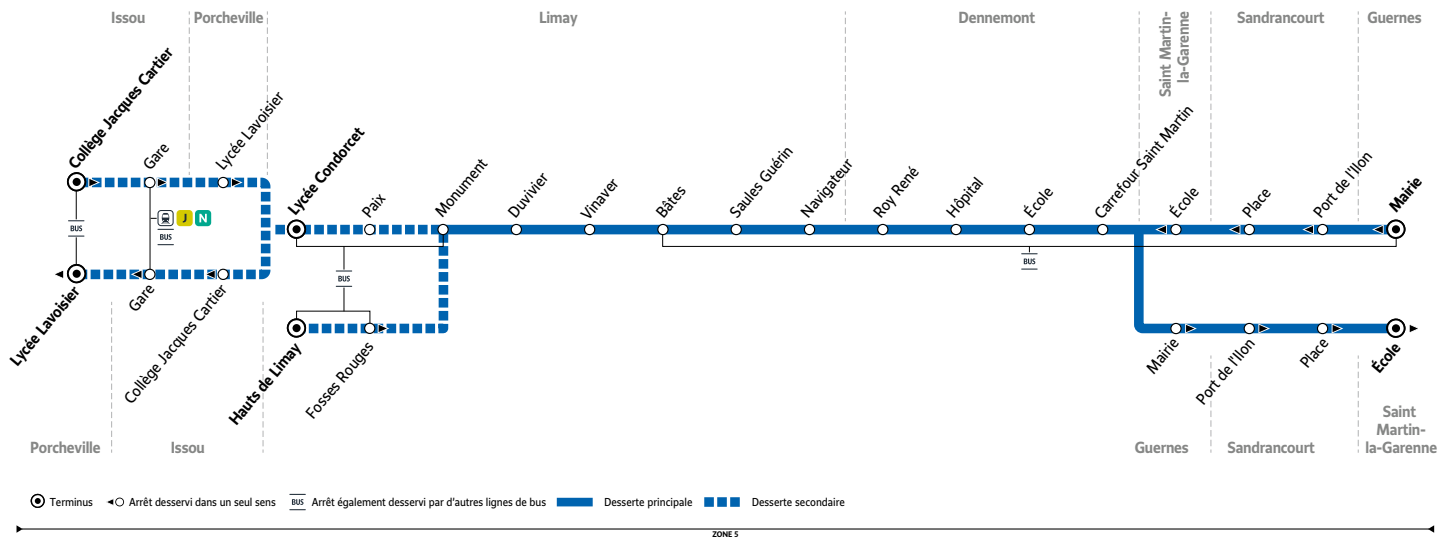

Horaires valables à partir du 1^{er} septembre 2025 (ne circule pas en été)

Du lundi au vendredi (sauf jours fériés)		PS	PS	PS	PS	PS	PS	PS	PS	PS	
Période de fonctionnement		Me	Me	Me	Me	LMJV	LMJV	LMJV	LMJV	LMJV	
Jours de fonctionnement		Me	Me	Me	Me	LMJV	LMJV	LMJV	LMJV	LMJV	
Collège J. Cartier sorties		12h30	16h05	17h00
ISSOU	Collège Jacques Cartier	12:40	16:13	17:10
	Gare	12:44	16:17	17:14
Lycée Lavoisier sorties		12h30	16h25	17h20
PORCHEVILLE	Lycée Lavoisier	12:50	16:30	17:27
Lycée Condorcet sorties		12h10	17h00	17h55
LIMAY	Lycée Condorcet	12:18	17:08	18:05
Collège Galilée sorties		11h40	12h35	16h20	17h15
	Hauts de Limay	11:50	12:45	16:25	17:25
	Fosses Rouges	11:51	12:46	16:26	17:26
	Paix	12:25	12:59	16:40	17:15	17:37	18:12
	Monument	11:56	12:26	12:51	13:00	16:31	16:41	17:16	17:31	17:38	18:13
	Duvivier	11:58	12:28	12:53	13:02	16:33	16:43	17:18	17:33	17:40	18:15
	Vinaver	11:59	12:29	12:54	13:03	16:34	16:44	17:19	17:34	17:41	18:16
	Bâtes	12:00	12:30	12:55	13:04	16:35	16:45	17:20	17:35	17:42	18:17
	Saules Guérin	12:01	12:31	12:56	13:05	16:36	16:46	17:21	17:36	17:43	18:18
	Navigateur	12:02	12:32	12:57	13:06	16:37	16:47	17:22	17:37	17:44	18:19
DENNEMONT	Roy René	12:03	12:33	12:58	13:07	16:38	16:48	17:23	17:38	17:45	18:20
	Hôpital (arrivées)	12:35	13:09	16:50	17:25	17:47	18:22
	Hôpital (départs)	12:05	12:36	13:00	13:11	16:40	16:51	17:26	17:40	17:48	18:23
	École	12:06	12:37	13:01	13:12	16:41	16:52	17:27	17:41	17:49	18:24
	Carrefour Saint Martin	12:07	12:38	13:02	13:13	16:42	16:53	17:28	17:42	17:50	18:25
GUERNES	Mairie	12:14	12:45	13:09	13:20	16:49	17:00	17:35	17:49	17:57	18:32
SANDRANCOURT	Port de l'Ilon	12:16	12:47	13:11	13:22	16:51	17:02	17:37	17:51	17:59	18:34
	Place	12:19	12:50	13:14	13:25	16:54	17:05	17:40	17:54	18:02	18:37
SAINT MARTIN-LA-GARENNE	École	12:24	12:56	13:19	13:31	16:59	17:11	17:46	17:59	18:08	18:43