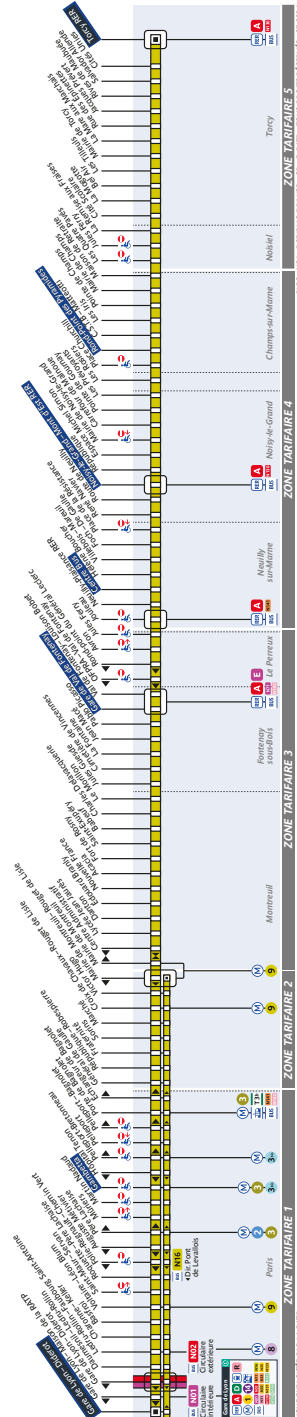

N34 Fiche Horaires

Août 2024

Direction **Gare de Lyon
Diderot**

Premiers départs

	Lundi à Vendredi	Samedi à dimanche
de Torcy RER :	00:25	00:40
de Val de Fontenay RER :	23:39	23:44

Derniers départs

	Lundi à Vendredi	Samedi à dimanche
de Torcy RER :	05:25	05:00
de Gare de Val de Fontenay :	04:39	04:44

Direction **Torcy RER**

Premiers départs

	Lundi à Vendredi	Samedi à dimanche
de Gare de Lyon :	00:40	00:40
de Gare de Val de Fontenay :	23:53	00:43

Derniers départs

	Lundi à Vendredi	Samedi à dimanche
de Gare de Lyon :	05:40	05:40
de Gare de Val de Fontenay :	05:23	05:43

Nous nous efforçons de respecter au mieux ces horaires donnés à titre indicatif, en fonction des conditions de circulation.

@ [ratp.fr](https://www.ratp.fr) | applis RATP @ClientsRATP

📞 34 24 (service gratuit + prix appel)

✉ Service clientèle RATP • TSA 81250 • 75564 Paris Cedex 12

N34 Fiche Horaires

Arret non accessible aux UPR

Août 2024