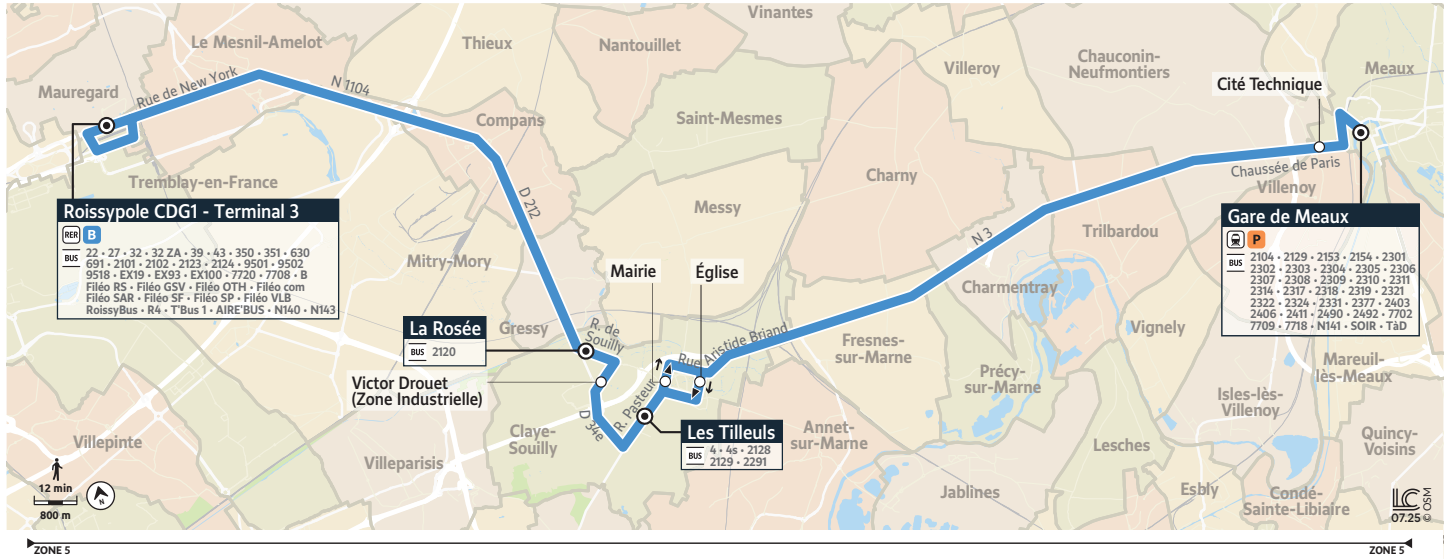

## MEAUX → TREMBLAY-EN-FRANCE / CLAYE-SOUILLY

Horaires valables du 03 novembre 2025 au 31 août 2026

Votre ligne Express 20 devient la ligne 7720 à partir du 15 septembre 2025