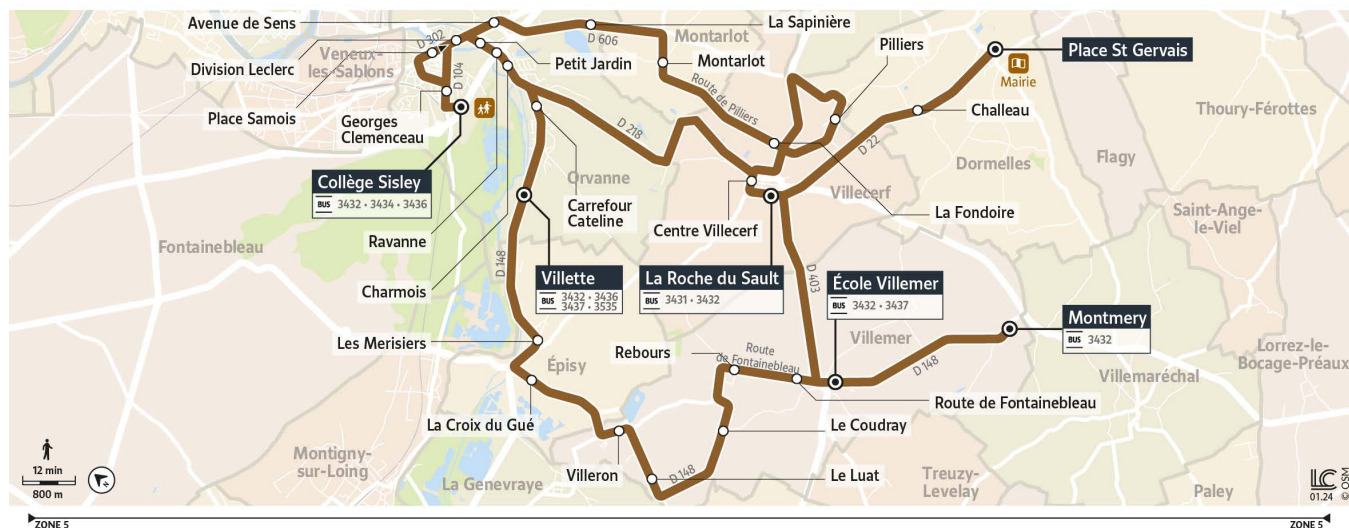

3431

DORMELLES PLACE SAINT-GERVAIS → MORET-SUR-LOING COLLÈGE SISLEY

Horaires valables à partir du 1er Septembre 2025

		Du lundi au vendredi				
	Période de fonctionnement	SC	SC	SC	SC	SC
	Jours de fonctionnement	LàV	LàV	LàV	LàV	LàV
DORMELLES	Place Saint-Gervais		7:10			
	Challeau		7:13			
VILLECERF	Centre		7:18			
	Pilliers		7:24			8:24
	Centre					8:27
	La Roche du Sault					8:29
VILLEMER	Route de Fontainebleau					8:33
	Rebours			7:41		8:34
	Le Coudray			7:43		8:36
	Le Luat			7:46		8:39
	Villeron			7:48		8:41
	La Croix du Gué			7:52		8:45
MORET LOING ET ORVANNE	Les Merisiers			7:53		8:46
	Villette			7:56		8:49
	Carrefour Cateline			7:58		8:52
	Charmois				8:00	8:54
VILLEMER	Montmery	7:15				
	École	7:20				
VILLECERF	La Roche du Sault	7:24				
MORET LOING ET ORVANNE	Ravanne	7:31		8:01	8:02	8:56
	Petit Jardin	7:33				8:58
	Division Leclerc			8:04	8:05	9:00
VILLECERF	La Fardoire		7:27			
MORET LOING ET ORVANNE	Montarlot		7:31			
	Sapinière		7:37			
	Avenue de Sens		7:39			
	Georges Clemenceau	7:37	7:42	8:08		9:02
	Collège Sisley	7:38	7:43	8:10	8:10	9:03

PÉRIODES DE FONCTIONNEMENT

SC Période scolaire

JOURS DE FONCTIONNEMENT

LàV Lundi à Vendredi

LMJV Lundi, Mardi, Jeudi, Vendredi

Me Mercredi