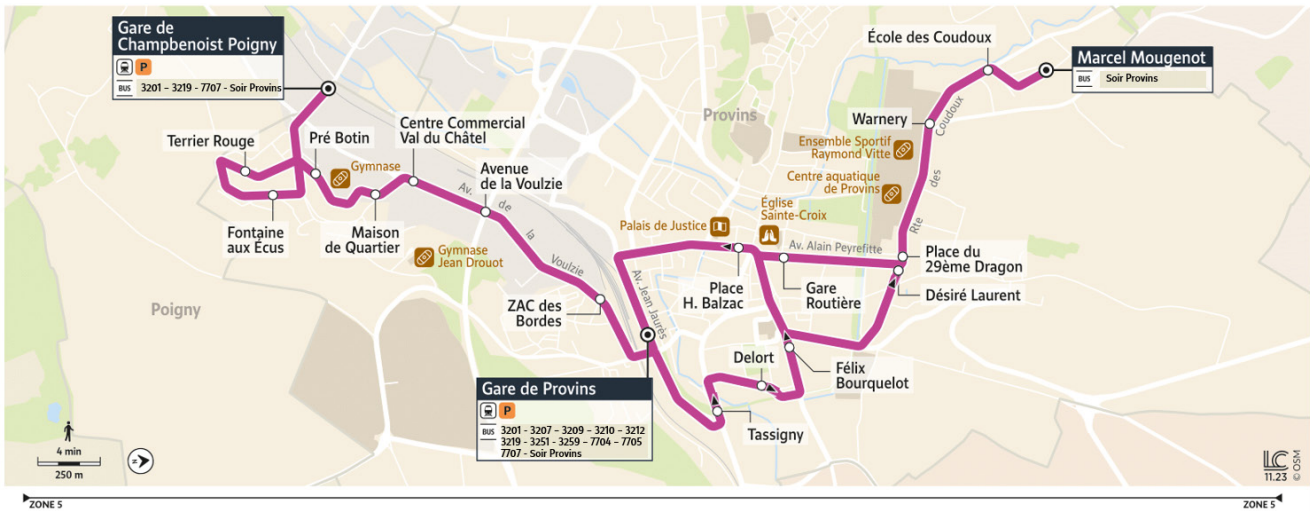

3208

→ POIGNY Gare de Champbenoist

Horaires valables du 01 Septembre 2025 au 30 Août 2026 - Ne circule pas les jours fériés.

Du lundi au samedi

Période de fonctionnement		A	A	A	A	A	A	A	A	A	A	A	A	A	A	A	A	
Jours de fonctionnement		LàS	LàS	LàS	LàS	LàS	LàS	LàS	LàS	LàS	LàS	LàS	LàS	LàS	LàS	LàS	LàS	
PROVINS	Marcel Mougenot	6:00	6:15	6:30	6:45	7:00	7:15	7:30	7:45	8:00	8:15	8:30	8:45	9:00	10:00	11:00	12:00	13:00
	Ecole des Coudoux	6:01	6:16	6:31	6:46	7:01	7:16	7:31	7:46	8:01	8:16	8:31	8:46	9:01	10:01	11:01	12:01	13:01
	Warnery	6:02	6:17	6:32	6:47	7:02	7:17	7:32	7:47	8:02	8:17	8:32	8:47	9:02	10:02	11:02	12:02	13:02
	Place du 29e Dragon	6:04	6:19	6:34	6:49	7:04	7:19	7:34	7:49	8:04	8:19	8:34	8:49	9:04	10:04	11:04	12:04	13:04
	Gare Routière	6:05	6:20	6:35	6:50	7:05	7:20	7:35	7:50	8:05	8:20	8:35	8:50	9:05	10:05	11:05	12:05	13:05
	Place Honoré de Balzac	6:06	6:21	6:36	6:51	7:06	7:21	7:36	7:51	8:06	8:21	8:36	8:51	9:06	10:06	11:06	12:06	13:06
	Gare SNCF Quai 3	6:10	6:25	6:40	6:55	7:10	7:25	7:40	7:55	8:10	8:25	8:40	8:55	9:10	10:10	11:10	12:10	13:10
	ZAC des Bordes	6:12	6:27	6:42	6:57	7:12	7:27	7:42	7:57	8:12	8:27	8:42	8:57	9:12	10:12	11:12	12:12	13:12
	Avenue de la Voulzie	6:14	6:29	6:44	6:59	7:14	7:29	7:44	7:59	8:14	8:29	8:44	8:59	9:14	10:14	11:14	12:14	13:14
	CC Val du Châtel	6:15	6:30	6:45	7:00	7:15	7:30	7:45	8:00	8:15	8:30	8:45	9:00	9:15	10:15	11:15	12:15	13:15
	Maison de Quartier	6:15	6:30	6:45	7:00	7:15	7:30	7:45	8:00	8:15	8:30	8:45	9:00	9:15	10:15	11:15	12:15	13:15
	Pré Botin	6:16	6:31	6:46	7:01	7:16	7:31	7:46	8:01	8:16	8:31	8:46	9:01	9:16	10:16	11:16	12:16	13:16
	Fontaine aux Ecus	6:17	6:32	6:47	7:02	7:17	7:32	7:47	8:02	8:17	8:32	8:47	9:02	9:17	10:17	11:17	12:17	13:17
	Terrier Rouge	6:19	6:34	6:49	7:04	7:19	7:34	7:49	8:04	8:19	8:34	8:49	9:04	9:19	10:19	11:19	12:19	13:19
Poigny	Gare de Champbenoist	6:21	6:36	6:51	7:06	7:21	7:36	7:51	8:06	8:21	8:36	8:51	9:06	9:21	10:21	11:21	12:21	13:21