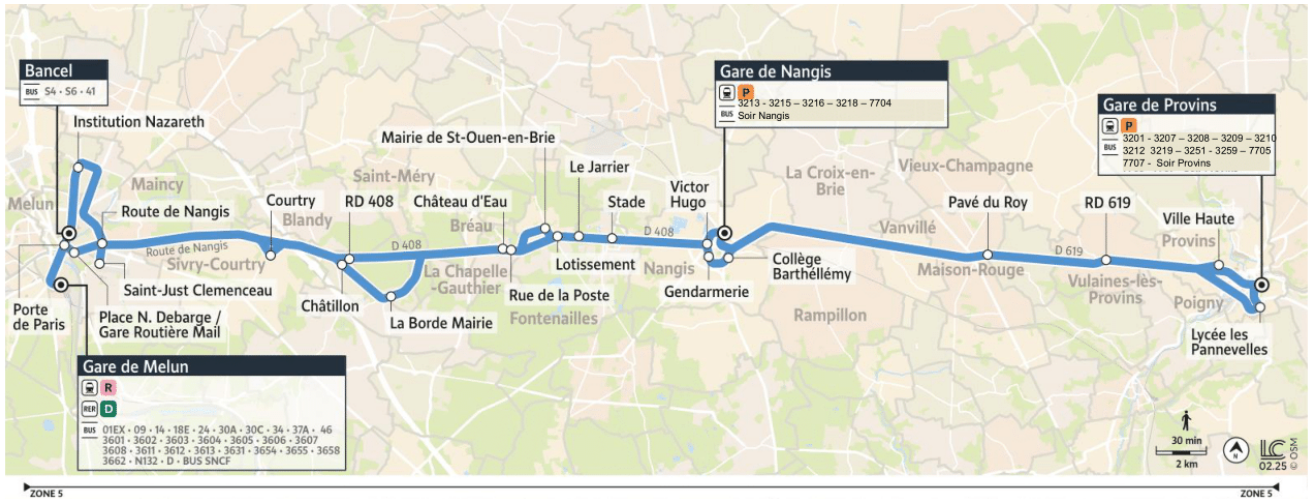

Horaires valables du 01 Septembre 2025 au 30 Août 2026

Samedi

Période de fonctionnement		A	A	A	A	A	A	A	A	A	A	A	A	A	A	A	A	A	A		
Jours de fonctionnement		S	S	S	S	S	S	S	S	S	S	S	S	S	S	S	S	S	S		
MELUN	Gare SNCF	6:15	7:15	8:00	9:00	10:00	11:00	12:00	12:45	13:00	14:00	15:00	16:00	17:00	17:30	18:00	18:30	19:00	20:00	21:00	
	Gare Routière Mail	6:23	7:23	8:08	9:08	10:08	11:08	12:08	12:53	13:08	14:08	15:08	16:08	17:09	17:39	18:08	18:38	19:08	20:08	21:08	
VAUX-LE-PENIL	Saint Just Clémenceau								12:58												
MELUN	Route de Nangis	6:26	7:26	8:11	9:11	10:11	11:11	12:11	13:03	13:11	14:11	15:11	16:11	17:14	17:44	18:11	18:41	19:11	20:11	21:11	
SIVRY-COURTRY	Courtry								13:08												
CHATILLON-LA-BORDE	Châtillon								13:12												
	La Borde Mairie								13:14												
LA CHAPELLE-GAUTHIER	RD 408	6:36	7:36	8:21	9:21	10:21	11:21	12:21		13:21	14:21	15:21	16:21	17:25	17:55	18:21	18:51	19:21	20:21	21:21	
	Château d'Eau								13:19												
SAINT-OUEN-EN-BRIE	Rue de la Poste	6:41	7:41	8:26	9:26	10:26	11:26	12:26	13:20	13:26	14:26	15:26	16:26	17:30	18:00	18:26	18:56	19:26	20:26	21:26	
	Mairie								13:24												
FONTENAILLES	Lotissement								13:25												
	Le Jarrier	6:46	7:46	8:31	9:31	10:31	11:31	12:31	13:28	13:31	14:31	15:31	16:31	17:35	18:05	18:31	19:01	19:31	20:31	21:31	
NANGIS	Stade	6:48	7:48	8:33	9:33	10:33	11:33	12:33	13:30	13:33	14:33	15:33	16:33	17:37	18:07	18:33	19:03	19:33	20:33	21:33	
	Victor Hugo								13:35												
MAISON-ROUGE	Gare SNCF								13:37												
	Gendarmerie	6:53	7:53	8:38	9:38	10:38	11:38	12:38		13:38	14:38	15:38	16:38	17:42	18:12	18:38	19:08	19:38	20:38	21:38	
VULAINES-LES-PROVINS	Collège Barthélémy Quai 6	6:57	7:57	8:42	9:42	10:42	11:42	12:42	13:42	13:42	14:42	15:42	16:42	17:46	18:16	18:42	19:12	19:42	20:42	21:42	
	Pavé du Roy	7:08	8:08	8:53	9:53	10:53	11:53	12:53	13:53	13:53	14:53	15:53	16:53	17:57	18:27	18:53	19:23	19:53	20:53	21:53	
PROVINS	RD 619	7:12	8:12	8:57	9:57	10:57	11:57	12:57	13:57	13:57	14:57	15:57	16:57	18:01	18:31	18:57	19:27	19:57	20:57	21:57	
	Gare SNCF Quai 4	7:20	8:20	9:05	10:05	11:05	12:05	13:05	14:05	14:05	15:05	16:05	17:05	18:09	18:39	19:05	19:35	20:05	21:05	22:05	