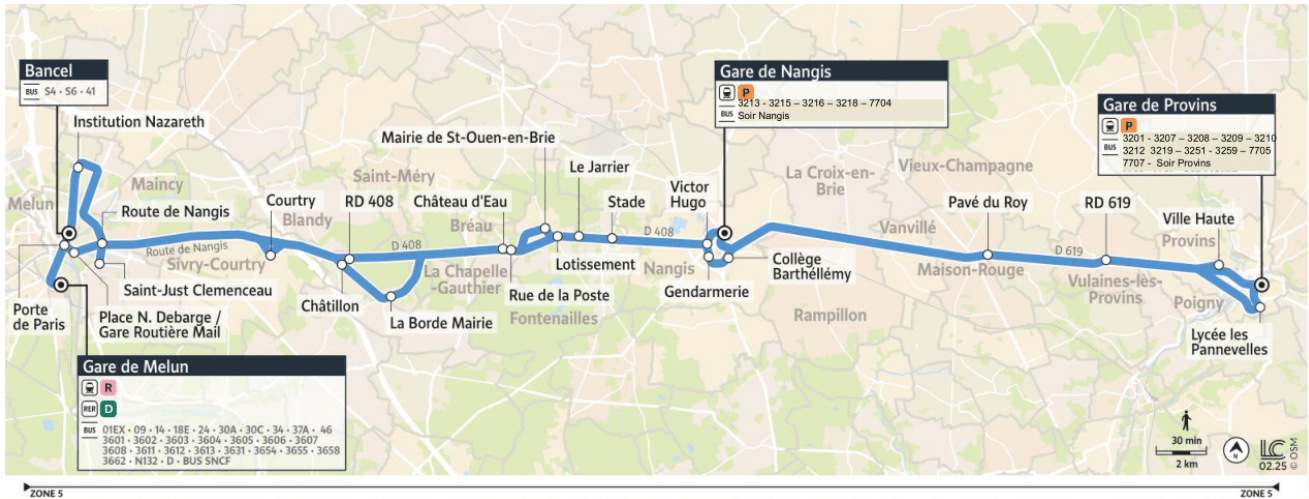

Horaires valables du 01 Septembre 2025 au 30 Août 2026

Samedi

	Période de fonctionnement	A																				
		S																				
PROVINS	Gare SNCF Quai 4	5:55		7:00	7:55	8:55	9:55	10:55	11:25	11:55	12:30	12:55	13:30	14:00	14:55	16:00	16:50	17:00	17:50	19:00	19:55	20:55
VULAINES-LES-PROVINS	RD 619	6:03		7:08	8:03	9:03	10:03	11:03	11:33	12:03	12:38	13:03	13:38	14:08	15:03	16:08	16:58	17:08	17:58	19:08	20:03	21:03
MAISON-ROUGE	Pavé du Roy	6:07		7:12	8:07	9:07	10:07	11:07	11:37	12:07	12:42	13:07	13:42	14:12	15:07	16:02	17:02	17:12	18:02	19:12	20:07	21:07
NANGIS	Collège Barthélémy Quai 7	6:18	6:40	7:23	8:18	9:18	10:18	11:18	11:48	12:18	12:53	13:18	13:53	14:23	15:18	16:23	17:13	17:23	18:13	19:23	20:18	21:18
	Gare SNCF		6:45								12:58					17:20						
	Victor Hugo		6:47								13:00					17:22						
	Gendarmerie	6:23		7:28	8:23	9:23	10:23	11:23	11:53	12:23		13:23	13:58	14:28	15:23	16:28		17:28	18:18	19:28	20:23	21:23
FONTENAILLES	Stade	6:28	6:52	7:33	8:28	9:28	10:28	11:28	11:58	12:28	13:05	13:28	14:03	14:33	15:28	16:33	17:27	17:33	18:23	19:33	20:28	21:28
	Le Jarrier	6:30	6:54	7:35	8:30	9:30	10:30	11:30	12:00	12:30	13:07	13:30	14:05	14:35	15:30	16:35	17:29	17:35	18:25	19:35	20:30	21:30
SAINT-OUEN-EN-BRIE	Lotissement		6:57								13:10					17:32						
	Mairie		6:58								13:11					17:33						
LA CHAPELLE-GAUTHIER	Rue de la Poste	6:35	7:02	7:40	8:35	9:35	10:35	11:35	12:05	12:35	13:15	13:35	14:10	14:40	15:35	16:40	17:37	17:40	18:30	19:40	20:35	21:35
	Château d'Eau		7:03								13:16					17:38						
CHATILLON-LA-BORDE	La Borde Mairie		7:08								13:21					17:43						
	Châtillon		7:10								13:23					17:45						
	RD 408	6:40		7:45	8:40	9:40	10:40	11:40	12:10	12:40		13:40	14:15	14:45	15:40	16:45		17:45	18:35	19:45	20:40	21:40
SIVRY-COURTRY	Courtry		7:14								13:27					17:49						
MELUN	Route de Nangis	6:48	7:22	7:54	8:49	9:48	10:48	11:48	12:18	12:48	13:35	13:48	14:23	14:53	15:48	16:54	17:57	17:54	18:44	19:53	20:48	21:48
VAUX-LE-PENIL	Saint Just Clémenceau		7:27																			
MELUN	Place Nicolas DebARGE	6:52	7:34	8:01	8:56	9:53	10:52	11:52	12:22	12:52	13:39	13:52	14:27	14:57	15:52	17:01	18:04	18:01	18:51	19:57	20:52	21:52
	Porte de Paris	6:55	7:37	8:04	8:59	9:56	10:55	11:55	12:25	12:55	13:42	13:55	14:30	15:00	15:55	17:04	18:07	18:04	18:54	20:00	20:55	21:55
	Gare SNCF	7:08	7:53	8:20	9:15	10:10	11:10	12:10	12:40	13:10	13:57	14:10	14:45	15:15	16:10	17:20	18:23	18:20	19:10	20:15	21:10	22:10