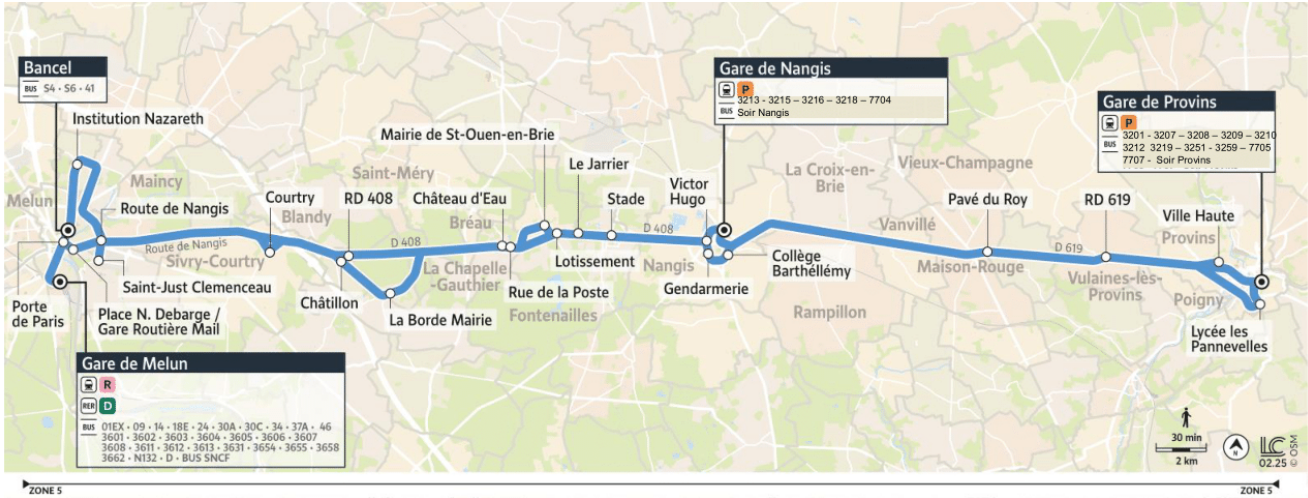

2 rue Georges Dromigny

77160 Provins
01 84 74 58 90

7704

→ PROVINS - Gare SNCF

Horaires valables du 01 septembre 2025 au 30 Août 2026

Du lundi au vendredi

Période de fonctionnement	A		A		A		A		A		A		A		A		A		A		A		A	
	LàV	LàV	LàV	LàV	LàV	LàV	LàV	LàV	LàV	LàV	LàV	LàV	LàV	LàV	LàV	LàV	LàV	LàV	LàV	LàV	LàV	LàV	LàV	
MELUN	Gare SNCF		5:25	6:00	6:15	6:30	6:45	7:00																
	Gare Routière Mail		5:33	6:08	6:23	6:38	6:53	7:08																
VAUX-LE-PENIL	Saint-Just Clémenceau																							
MELUN	Route de Nangis		5:36	6:11	6:26	6:41	6:56	7:11																
	Bancel																							
VOISENON	Institution Nazareth																							
SIVRY-COURTRY	Courtry				6:32																			
CHATILLON-LA-BORDE	Châtillon				6:36																			
	La Borde Mairie				6:38																			
	RD 408		5:46	6:21		6:51	7:06	7:21																
LA CHAPELLE-GAUTHIER	Château d'Eau				6:43																			
	Rue de la Poste		5:51	6:26	6:44	6:56	7:11	7:26																
SAINT-OUEN-EN-BRIE	Mairie				6:48																			
	Lotissement				6:49																			
FONTENAILLES	Le Jarrier		5:56	6:31	6:52	7:01	7:16	7:31																
	Stade		5:58	6:33	6:54	7:03	7:18	7:33																
NANGIS	Victor Hugo				6:59																			
	Gare SNCF				7:01				7:01															
	Gendarmerie		6:03	6:38		7:08	7:23	7:38																
	Collège Barthélémy Quai 6		6:07	6:42	7:06	7:12	7:27	7:42	7:06	7:06														
MAISON-ROUGE	Pavé du Roy		6:18	6:53	7:19	7:23	7:38	7:53	7:19	7:19														
VULAINES-LES-PROVINS	RD 619		6:22	6:57	7:23	7:27	7:42	7:57	7:23	7:23														
PROVINS	Ville Haute Quai 1				7:28				7:28	7:28														
	Lycée Les Pannevelles				7:38				7:38	7:38														
	Gare SNCF Quai 4		6:30	7:05	7:43	7:35	7:50	8:05	7:43	7:43														