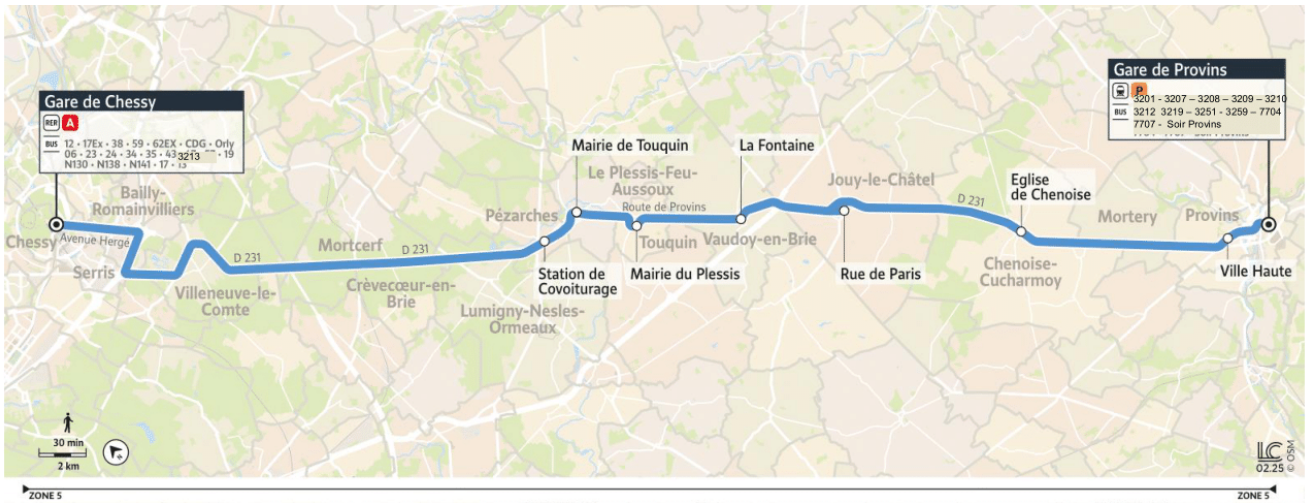

7705

→ PROVINS - Gare SNCF

Horaires valables du 01 Septembre 2025 au 05 Juillet 2026

		Du lundi au vendredi																
Période de fonctionnement		A																
Jours de fonctionnement		LàV	LàV	LàV	LàV	LàV	LàV	LàV	LàV	LàV	LàV	LàV	LàV	LàV	LàV	LàV	LàV	LàV
CHESSY	Gare Sud Quai E	5:30	6:00	6:20	7:00	7:20	8:00	8:30	9:00	9:30	10:00	11:00	11:55	13:00	14:00	15:00	16:00	16:15
PEZARCHES	Station de Covoiturage	5:56	6:26	6:47	7:27	7:46	8:26	8:56	9:25	9:56	10:25	11:25	12:20	13:25	14:25	15:25	16:26	16:41
TOUQUIN	Place de la Mairie	6:02	6:32	6:53	7:33	7:52	8:32	9:02	9:30	10:02	10:30	11:30	12:25	13:30	14:30	15:30	16:32	I
LE PLESSIS-FEU-AUSSOUX	Mairie	I	I	6:59	7:39	7:58	I	I	I	I	I	I	12:31	I	I	I	I	I
VAUDOY-EN-BRIE	La Fontaine	6:11	6:41	7:07	7:47	8:06	8:41	9:11	9:39	10:11	10:39	11:39	12:39	13:39	14:39	15:39	16:41	I
JOUY-LE-CHATEL	Rue de Paris	6:18	6:48	7:14	7:54	7:16	8:13	8:48	9:18	9:46	10:18	10:46	11:46	12:46	13:46	14:46	15:46	16:48
CHENOISE	Eglise	6:26	6:56	7:24	8:04	7:25	8:22	8:56	9:26	9:54	10:26	10:54	11:54	12:54	13:54	14:54	15:54	16:57
PROVINS	Ville Haute Quai 1	6:35	7:05	7:35	8:15	7:36	8:31	9:05	9:35	10:03	10:35	11:03	12:03	13:03	14:03	15:03	16:03	17:06
	Gare SNCF Quai 6	6:41	7:11	7:42	8:22	8:38	9:11	9:41	10:09	10:41	11:09	12:09	13:09	14:09	15:09	16:09	17:13	17:20

		Du lundi au vendredi																
Période de fonctionnement		A																
Jours de fonctionnement		LàV	LàV	LàV	LàV	LàV	LàV	LàV	LàV	LàV	LàV	LàV	LàV	LàV	LàV	LàV	LàV	LàV
CHESSY	Gare Sud Quai E	16:30	17:00	17:20	17:40	18:00	18:20	18:30	18:40	19:00	19:30	20:00	20:30	21:00	21:30	22:00	22:30	23:00
PEZARCHES	Station de Covoiturage	16:56	17:26	17:46	18:06	18:28	18:48	18:56	19:07	19:27	19:57	20:26	20:56	21:25	21:55	22:25	22:55	23:25
TOUQUIN	Place de la Mairie	17:02	17:32	17:52	18:12	18:34	18:54	I	19:13	19:33	20:03	20:31	21:01	21:30	22:00	22:30	23:00	23:30
LE PLESSIS-FEU-AUSSOUX	Mairie	I	I	I	I	18:40	19:00	I	I	19:39	I	20:37	21:07	I	I	I	I	I
VAUDOY-EN-BRIE	La Fontaine	17:11	17:41	18:01	18:21	18:48	19:08	I	19:21	19:47	20:11	20:45	21:15	21:37	22:07	22:37	23:07	23:37
JOUY-LE-CHATEL	Rue de Paris	17:18	17:48	18:08	18:28	18:57	19:17	I	19:28	19:54	20:18	20:52	21:22	21:45	22:14	22:44	23:14	23:44
CHENOISE	Eglise	17:27	17:57	18:17	18:37	19:06	19:26	I	19:37	20:03	20:27	21:01	21:31	21:52	22:22	22:52	23:22	23:52
PROVINS	Ville Haute Quai 1	17:36	18:06	18:26	18:46	19:15	19:35	I	19:46	20:12	20:36	21:10	21:40	22:00	22:30	23:00	23:30	00:00
	Gare SNCF Quai 6	17:43	18:13	18:33	18:53	19:22	19:42	19:35	19:53	20:19	20:43	21:17	21:47	22:07	22:37	23:07	23:37	00:07

Express