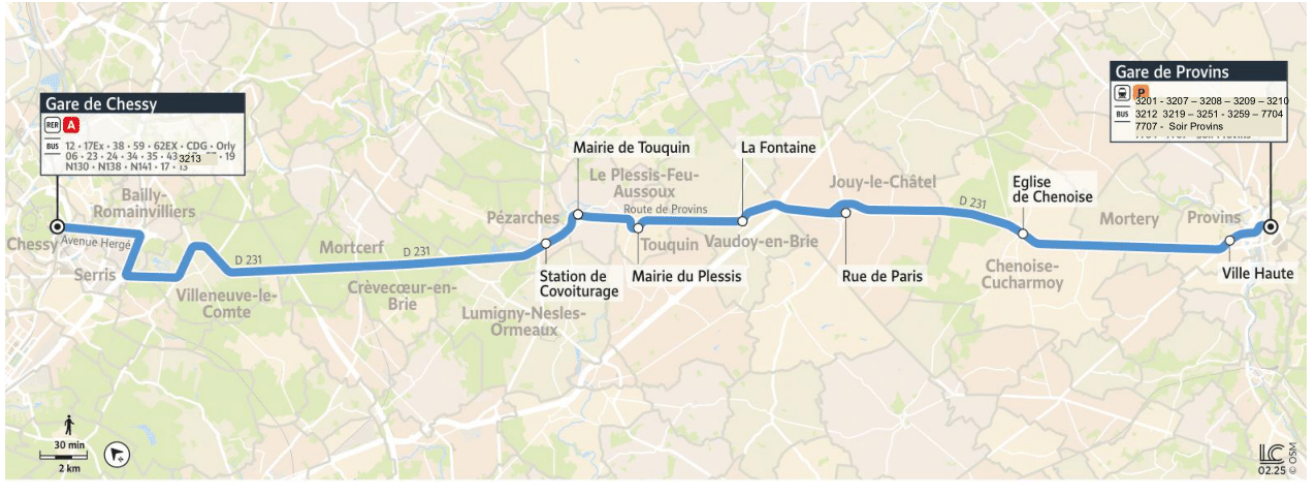

7705

→ CHESSY - Gare Sud

Horaires valables du 01 Septembre 2025 au 05 Juillet 2026

Du lundi au vendredi

Période de fonctionnement	Jours de fonctionnement	A		A		A		A		A		A		A		A		A	
		LàV	LàV	LàV	LàV	LàV	LàV	LàV	LàV	LàV	LàV	LàV	LàV	LàV	LàV	LàV	LàV	LàV	LàV
PROVINS	Gare SNCF Quai 6	4:15	4:40	5:00	5:40	5:55	6:10	6:15	6:40	7:00	7:20	7:40	8:00	8:30	9:00	10:00	11:00	12:13	12:30
	Ville Haute Quai 1	4:21	4:46	5:06	5:46	6:01	I	6:21	6:46	7:07	7:27	7:47	8:07	8:36	9:06	10:06	11:06	12:19	12:36
CHENOISE	Eglise	4:30	4:55	5:15	5:55	6:10	I	6:30	6:55	7:16	7:36	7:56	8:16	8:45	9:15	10:15	11:15	12:28	12:45
JOUY-LE-CHATEL	Rue de Paris	4:39	5:04	5:24	6:04	6:19	I	6:39	7:04	7:25	7:45	8:05	8:25	8:54	9:24	10:24	11:23	12:36	12:53
VAUDOY-EN-BRIE	La Fontaine	4:47	5:12	5:32	6:12	6:27	I	6:47	7:12	7:33	7:53	8:13	8:33	9:02	9:32	10:32	11:31	12:44	13:01
LE PLESSIS-FEU-AUSSOUX	Mairie	I	5:19	5:39	I	6:34	I	I	I	I	I	8:20	8:40	I	I	I	I	I	I
TOUQUIN	Place de la Mairie	4:56	5:24	5:44	6:21	6:39	I	6:56	7:21	7:42	8:02	8:25	8:45	9:11	9:41	10:40	11:39	12:52	13:09
PEZARCHES	Station de Covoiturage	5:01	5:30	5:50	6:27	6:45	6:42	7:02	7:27	7:48	8:08	8:31	8:51	9:17	9:46	10:45	11:44	12:57	13:14
CHESSY	Gare Sud	5:27	5:57	6:17	6:54	7:12	7:10	7:29	7:54	8:15	8:35	9:00	9:18	9:42	10:11	11:10	12:09	13:22	13:39