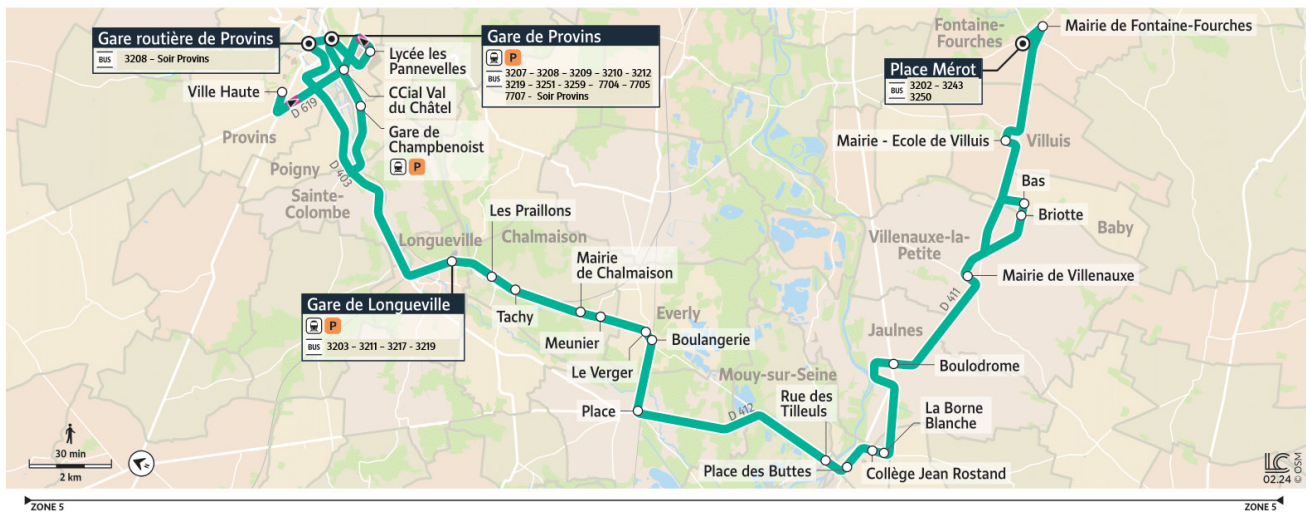

3201

→ PROVINS Gare SNCF

Horaires valables du 17 Novembre 2025 au 30 Août 2026 - Ne circule pas les jours fériés.

Du lundi au samedi

	Période de fonctionnement	Du lundi au samedi										
		A	A	A	SC	Vac	SC	A	A	A	A	
	Jours de fonctionnement	LàV	LàV	LàV	LàV	LàV	LàV	LàV	LàS	LàV	LàS	LàV
FONTAINE-FOURCHES	Place Mérot	5:09	5:39	6:04	6:35	6:35	6:40	7:05	8:05	11:07	13:05	
	Mairie	5:11	5:41	6:06	6:37	6:37	6:42	7:07	8:07	11:09	13:07	
VILLUIS	Mairie - Ecole	5:16	5:46	6:11	6:42	6:42	6:47	7:12	8:12	11:14	13:12	
BABY	Bas						6:50		8:15		13:15	
VILLENAXE-LA-PETITE	Briotte						6:51		8:16		13:16	
	Mairie	5:20	5:50	6:15	6:46	6:46	6:53	7:16	8:18	11:18	13:18	
JAULNES	Bouldrome	5:25	5:55	6:20	6:51	6:51	6:58	7:21	8:23	11:23	13:23	
BRAY-SUR-SEINE	Collège Jean Rostand											17:20
	La Borne Blanche	5:29	5:59	6:24	6:55	6:55	7:02	7:25	8:27	11:27	13:27	17:22
	Place des Buttes	5:31	6:01	6:26	6:57	6:57	7:05	7:27	8:29	11:29	13:29	17:24
MOUY-SUR-SEINE	Rue des Tilleuls	5:33	6:03	6:28	6:59	6:59	7:08	7:29	8:31	11:31	13:31	17:26
LES ORMES-SUR-VOULZIE	Place	5:38	6:08	6:33	7:04	7:04	7:13	7:34	8:36	11:36	13:36	17:31
EVERLY	Boulangerie	5:42	6:12	6:37	7:08	7:08	7:17	7:38	8:40	11:40	13:40	17:35
	Le Verger	5:43	6:13	6:38	7:09	7:09	7:18	7:39	8:41	11:41	13:41	17:36
CHALMAISON	Mairie	5:45	6:15	6:40	7:11	7:11	7:20	7:41	8:43	11:43	13:43	17:38
	Mairie	5:46	6:16	6:41	7:12	7:12	7:22	7:43	8:45	11:45	13:45	17:40
	Tachy	5:48	6:18	6:43	7:14	7:14	7:24	7:45	8:47	11:47	13:47	17:42
	Les Prailions	5:50	6:20	6:45	7:16	7:16	7:26	7:47	8:49	11:49	13:49	17:44
LONGUEVILLE	Gare SNCF	5:52	6:22	6:47	7:18	7:18	7:28	7:49	8:51	11:51	13:51	17:46
POIGNY	Gare de Champbenoist						7:32	7:40	9:04	12:04	14:04	17:59
PROVINS	CC Val du Châtel						7:34	7:42	9:06	12:06	14:06	18:01
	Gare SNCF Quai 5						7:36	7:45				
	Gare Routière						7:45	7:54	9:14	12:14	14:14	18:09