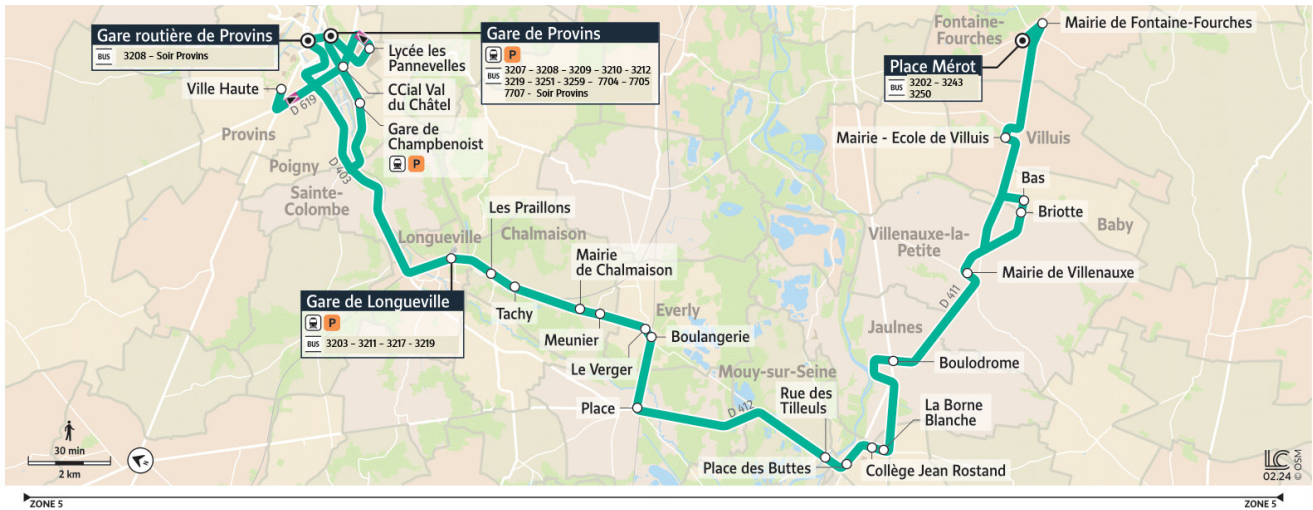

3201

→ FONTAINE-FOURCHES Place Mérot

Horaires valables du 17 Novembre 2025 au 30 Août 2026 - Ne circule pas les jours fériés.

Du lundi au samedi

		SC	Vac	A	SC	A	A	SC	A	A	A	A	A	A	A	A	A
	Jours de fonctionnement	LàV	LàV	LàS	Me	LàV	LàV	LMJV	LàS	LàV	LàV	LàV	LàV	LàS	LàV	LàV	LàV
PROVINS	Gare Routière		7:47	11:50	12:20										16:59		18:42
	Ville Haute Quai 6	7:42	|	|	|	13:32	15:32	16:32	16:32	|					|		
	Lycée Les Pannevelles	7:48	|	|	|	13:39	15:39	16:37	16:39	|					|		
	Gare SNCF Quai 5	|	7:49	11:54	|	13:44	15:44	|	16:44	17:03							18:44
	CC Val du Châtel	7:53	7:52	11:58	|	13:47	15:47	|	16:47	17:06							18:48
POIGNY	Gare de Champbenoist	7:55	7:54	11:59	|	13:49	15:49	|	16:49	17:08							18:50
LONGUEVILLE	Gare SNCF	8:08	8:05	12:12	12:38	14:04	16:04	|	17:04	17:31	18:10	18:31	19:10	19:31	20:10	20:31	
CHALMAISON	Les Prailions	8:15	8:15	12:20	12:46	14:12	16:12	|	17:12	17:39	18:20	18:39	19:18	19:39	20:18	20:39	
	Tachy	8:16	8:16	12:21	12:47	14:13	16:13	|	17:13	17:40	18:21	18:40	19:19	19:40	20:19	20:40	
	Mairie	8:18	8:18	12:22	12:48	14:14	16:14	|	17:14	17:41	18:22	18:41	19:20	19:41	20:20	20:41	
	Meunier	8:19	8:19	12:23	12:49	14:15	16:15	|	17:15	17:42	18:23	18:42	19:21	19:42	20:21	20:42	
EVERLY	Le Verger	8:21	8:21	12:25	12:51	14:17	16:17	|	17:17	17:44	18:25	18:44	19:23	19:44	20:23	20:44	
	Boulangerie	8:22	8:22	12:26	12:52	14:18	16:18	|	17:18	17:45	18:27	18:45	19:24	19:45	20:24	20:45	
LES ORMES-SUR-VOULZIE	Place	8:26	8:26	12:30	12:56	14:22	16:22	16:57	17:22	17:49	18:30	18:49	19:28	19:49	20:28	20:49	
MOUY-SUR-SEINE	Rue des Tilleuls	8:30	8:30	12:33	13:00	14:26	16:26	|	17:26	17:54	18:34	18:53	19:32	19:53	20:32	20:53	
BRAY-SUR-SEINE	Collège Jean Rostand	8:35	|	|	|	|	|	|	|	|	|	|	|	|	|	|	|
	La Borne Blanche (1)	8:37	|	|	|	|	|	|	|	|	|	|	|	|	|	|	|
	Place des Buttes	8:39	8:32	12:35	13:02	14:28	16:28	17:07	17:28	17:56	18:36	18:55	19:34	19:54	20:34	20:55	
	La Borne Blanche (2)		8:34	12:37	13:03	14:31	16:31	17:09	17:31	17:59	18:39	18:58	19:37	19:58	20:37	20:58	
JAULNES	Boulodrome			12:40	13:06	14:34	16:34		17:34	18:03	18:42	19:01	19:40	20:01	20:40	21:01	
VILLENAUXE-LA-PETITE	Mairie			12:44	13:10	14:38	16:38		17:38	18:07	18:47	19:05	19:44	20:05	20:44	21:05	
	Briotte			12:46	13:12	|	|		|	18:10	|	|	|	|	|	|	
BABY	Bas			12:48	13:14	|	|		|	18:11	|	|	|	|	|	|	
VILLUIS	Mairie - Ecole			12:51	13:17	14:42	16:42		17:42	18:14	18:51	19:10	19:48	20:10	20:48	21:10	
FONTAINE-FOURCHES	Mairie			12:55	13:21	14:46	16:46		17:46	18:18	18:55	19:14	19:52	20:14	20:52	21:14	
	Place Mérot			12:57	13:23	14:48	16:48		17:48	18:19	18:57	19:16	19:54	20:16	20:54	21:16	

(1) Desservi côté Abribus (2) Desservi côté Poteau d'informations

PÉRIODE DE FONCTIONNEMENT : (A) Annuel (SC) Circule en Période Scolaire. (Vac) Circule durant les Vacances scolaires.
JOURS DE FONCTIONNEMENT : (LàV) Lundi au Vendredi. (LàS) Lundi au Samedi. (LMJV) Lundi, Mardi, Jeudi, Vendredi.
(Me) Mercredi.

Mise à jour : 11/12/2025

iledefrance-mobilites.fr
Application disponible sur :

@Proinois_IDFM

Numéro unique Appel gratuit 0 800 10 20 20

2 rue Georges Dromigny
77160 Provins
01 84 74 58 90