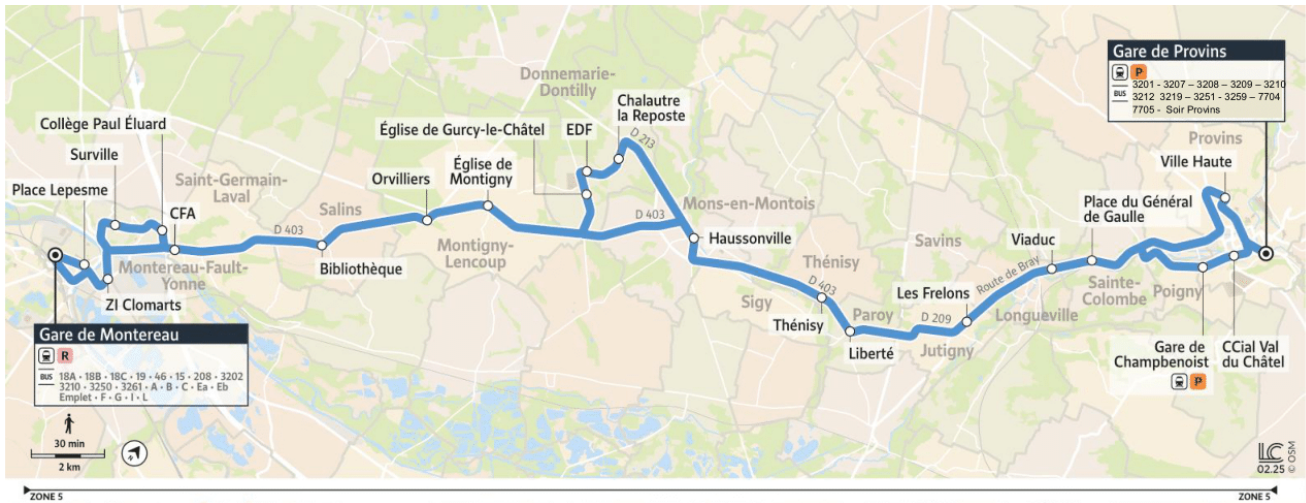

7707

→ PROVINS - Gare SNCF

Horaires valables du 15 Décembre 2025 au 30 Août 2026 - Ne circule pas les jours fériés.

Du lundi au vendredi

	Période de fonctionnement	Jours de fonctionnement														
		A	SC	SC	A	A	A	SC	A	A	A	A	A	A		
	Jours de fonctionnement	LàV	LàV	LàV	LàV	LàV	LàV	Me	LàV	LàV	LàV	LàV	LàV	LàV		
MONTEREAU-FAULT-YONNE	Gare SNCF Quai 6	6:20			7:25	8:50	12:00	12:45	14:00	16:30	18:00	18:25	19:15	20:15		
	Place Lepesme	6:23			7:28	8:53	12:03	12:48	14:03	16:33	18:03	18:28	19:18	20:18		
	ZI Clomarts	6:29			7:34	8:59	12:09	12:54	14:09	16:39	18:09	|	19:24	20:24		
	Surville	|			|	|	|	13:01	|	|	|	18:35	|	|		
SAINT-GERMAIN-LAVAL	CFA	6:32			|	|	|	13:11	|	16:42	|	18:40	|	|		
		SALINS	Bibliothèque	6:38			7:43	9:08	12:18	13:17	14:18	16:48	18:18	18:45	19:33	20:33
MONTIGNY-LENCOUP	Orvilliers	6:43			|	|	|	13:22	|	|	|	18:50	|	|		
		Eglise	6:48			7:49	9:14	12:24	13:27	14:24	16:54	18:24	18:52	19:39	20:39	
GURCY-LE-CHATEL	Eglise	6:53			|	|	|	13:32	|	|	|	18:55	|	|		
		EDF	6:54			|	|	|	13:33	|	|	|	18:57	|	|	
DONNEMARIE-DONTILLY	Haussonville	7:02	7:00	7:03	7:56	9:21	12:31	13:39	14:31	17:01	18:31	19:05	19:46	20:46		
		THENISY	Thénisy	7:07	7:05	7:08	|	|	|	13:42	|	|	|	19:12	|	|
PAROY	Liberté	7:10	7:08	7:11	|	|	|	13:45	|	|	|	19:15	|	|		
		JUTIGNY	Les Frelons	7:17	7:15	7:18	8:06	9:31	12:41	13:49	14:41	17:11	18:41	19:19	19:56	20:56
LONGUEVILLE	Viaduc	7:20	7:18	7:21	8:10	9:35	12:45	13:52	14:45	17:15	18:45	19:23	20:00	21:00		
SAINTE-COLOMBE	Place du Général de Gaulle	7:22	7:20	7:23	|	|	|	13:54	|	|	|	19:26	|	|		
POIGNY	Gare de Champbenoist	|	|	|	8:15	9:40	12:50	13:57	14:50	17:20	18:50	19:33	20:05	21:05		
PROVINS	CC Val du Châtel	|	|	|	8:17	9:42	12:52	13:59	14:52	17:22	18:52	19:35	20:07	21:07		
	Ville Haute Quai 2	7:31	7:29	7:32	|	|	|	|	|	|	|	|	|	|		
	Gare SNCF Quai 5	7:41			8:21	9:46	12:56	14:02	14:56	17:26	18:56	19:38	20:11	21:11		

Samedi

	Période de fonctionnement	Jours de fonctionnement			
		A	A	A	A
	Jours de fonctionnement	S	S	S	S
MONTEREAU-FAULT-YONNE	Gare SNCF Quai 6	8:10	13:00	17:00	18:10
	Place Lepesme	8:13	13:03	17:03	18:13
	ZI Clomarts	8:19	13:09	17:09	18:19
SALINS	Bibliothèque	8:28	13:18	17:18	18:28
MONTIGNY-LENCOUP	Eglise	8:34	13:24	17:24	18:34
DONNEMARIE-DONTILLY	Haussonville	8:41	13:31	17:31	18:41
JUTIGNY	Les Frelons	8:51	13:41	17:41	18:51
LONGUEVILLE	Viaduc	8:55	13:45	17:45	18:55
POIGNY	Gare de Champbenoist	9:02	13:52	17:52	19:02
PROVINS	CC Val du Châtel	9:04	13:54	17:54	19:04
	Gare SNCF Quai 5	9:06	13:56	17:56	19:06

Express

PÉRIODE DE FONCTIONNEMENT : (A) Annuel. (SC) Circule uniquement en Période Scolaire.
JOURS DE FONCTIONNEMENT : (LàV) Lundi au Vendredi. (Me) Mercredi. (S) Samedi.

Mise à jour : 15/12/2025