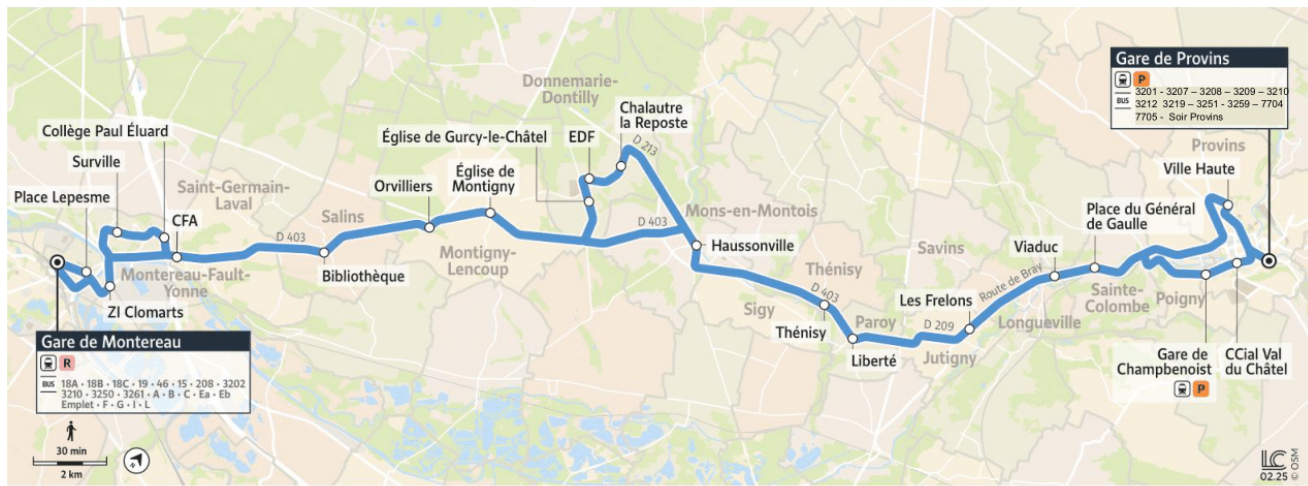

# → MONTEREAU-FAULT-YONNE - Gare SNCF

Horaires valables du 15 Décembre 2025 au 30 Août 2026 - Ne circule pas les jours fériés.