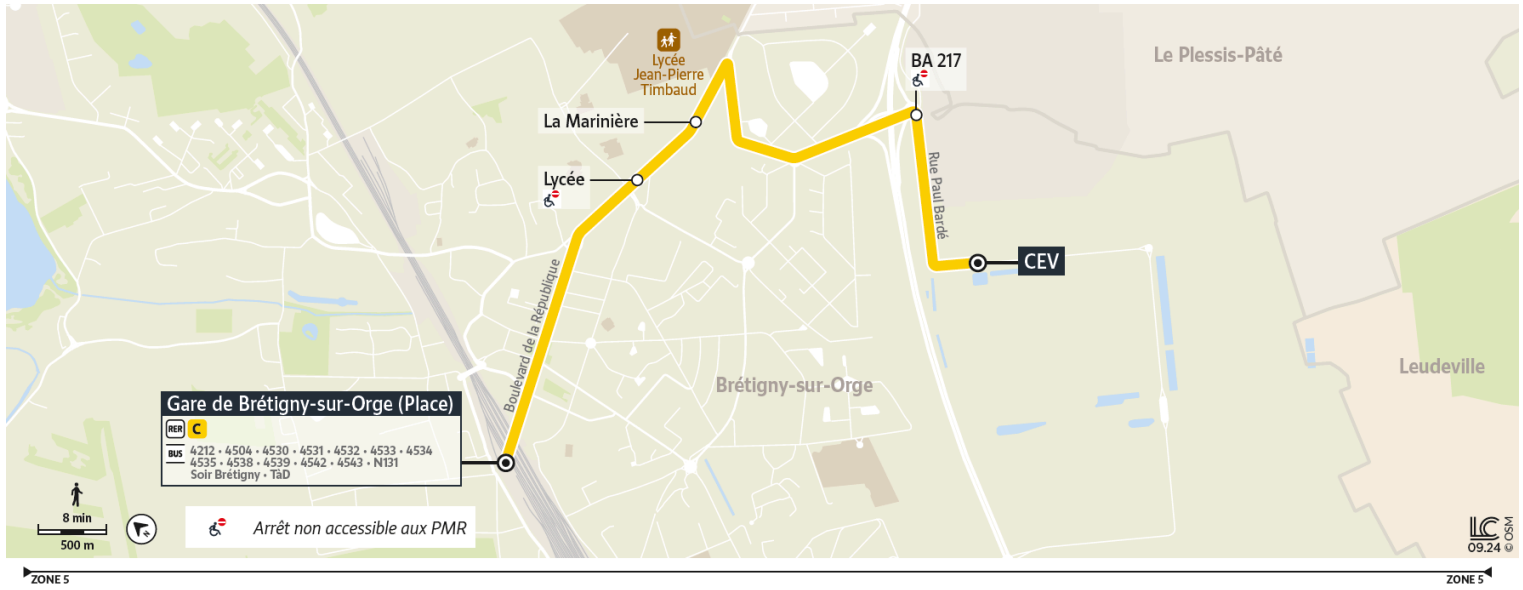

Du lundi au vendredi

BRÉTIGNY-SUR-ORGE		13:15	13:20	13:25	13:30	13:35	20:30	20:35	20:40	20:50	20:55	21:00	21:05
Gare de Brétigny Place													
Lycée													
La Marinière													
BA 217													
CEV													

		Samedi							
BRÉTIGNY-SUR-ORGE	Gare de Brétigny Place	5:35	5:55	6:10	6:30	19:25	19:30	19:45	19:50
	Lycée	5:38	5:58	6:13	6:33	19:28	19:33	19:48	19:53
	La Marinière	5:39	5:59	6:14	6:34	19:29	19:34	19:49	19:54
	BA 217	5:41	6:01	6:16	6:36	19:31	19:36	19:51	19:56
	CEV	5:42	6:02	6:17	6:37	19:32	19:37	19:52	19:57

Légende :

- : Circule uniquement Lundi
- : Circule uniquement du Mardi au Vendredi

Bon à savoir :

Ces horaires sont donnés à titre indicatif et sont soumis aux aléas de la circulation.

4536

→ BRETIGNY-SUR-ORGE CEV

Horaires valables
du 5 janvier 2026 au 12 juillet 2026

Dimanche et jours fériés

BRÉTIGNY-SUR-ORGE	Gare de Brétigny Place	6:00	6:05	6:30	6:35	19:30	19:35	20:00	20:05
	Lycée	6:03	6:08	6:33	6:38	19:33	19:38	20:03	20:08
	La Marinière	6:04	6:09	6:34	6:39	19:34	19:39	20:04	20:09
	BA 217	6:06	6:11	6:36	6:41	19:36	19:41	20:06	20:11
	CEV	6:07	6:12	6:37	6:42	19:37	19:42	20:07	20:12