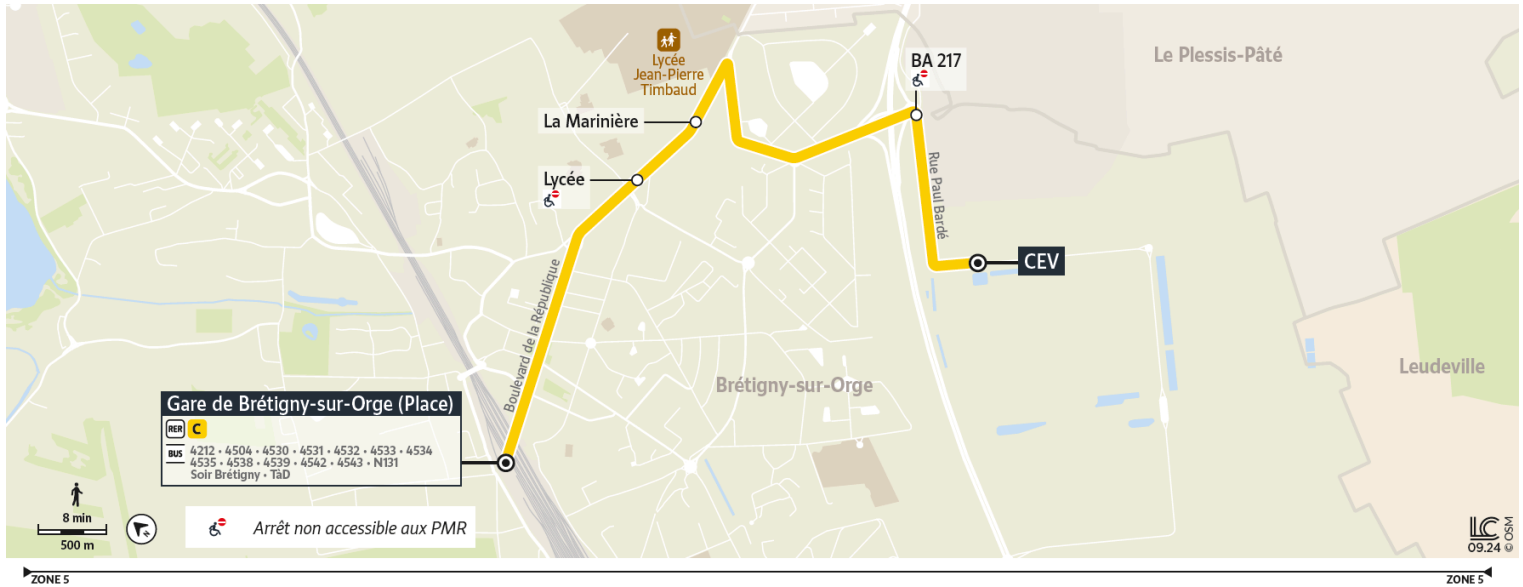

@CoeurEs_IDFM / Transdev Coeur Essonne

Numéro unique
Appel gratuit | 0 800 10 20 20

Acceo
Solution de mobilité pour
personnes malentendantes

Île de France
mobilités

4536

→ BRETIGNY-SUR-ORGE Gare Place

Horaires valables
du 5 janvier 2026 au 12 juillet 2026

Dimanche et jours fériés

BRÉTIGNY-SUR-ORGE	CEV	6:10	6:15	6:40	6:45	19:40	19:45	20:10	20:15
	BA 217	6:11	6:16	6:41	6:46	19:41	19:46	20:11	20:16
	La Marinière	6:13	6:18	6:43	6:48	19:43	19:48	20:13	20:18
	Lycée	6:14	6:19	6:44	6:49	19:44	19:49	20:14	20:19
	Gare de Brétigny Place	6:17	6:22	6:47	6:52	19:47	19:52	20:17	20:22