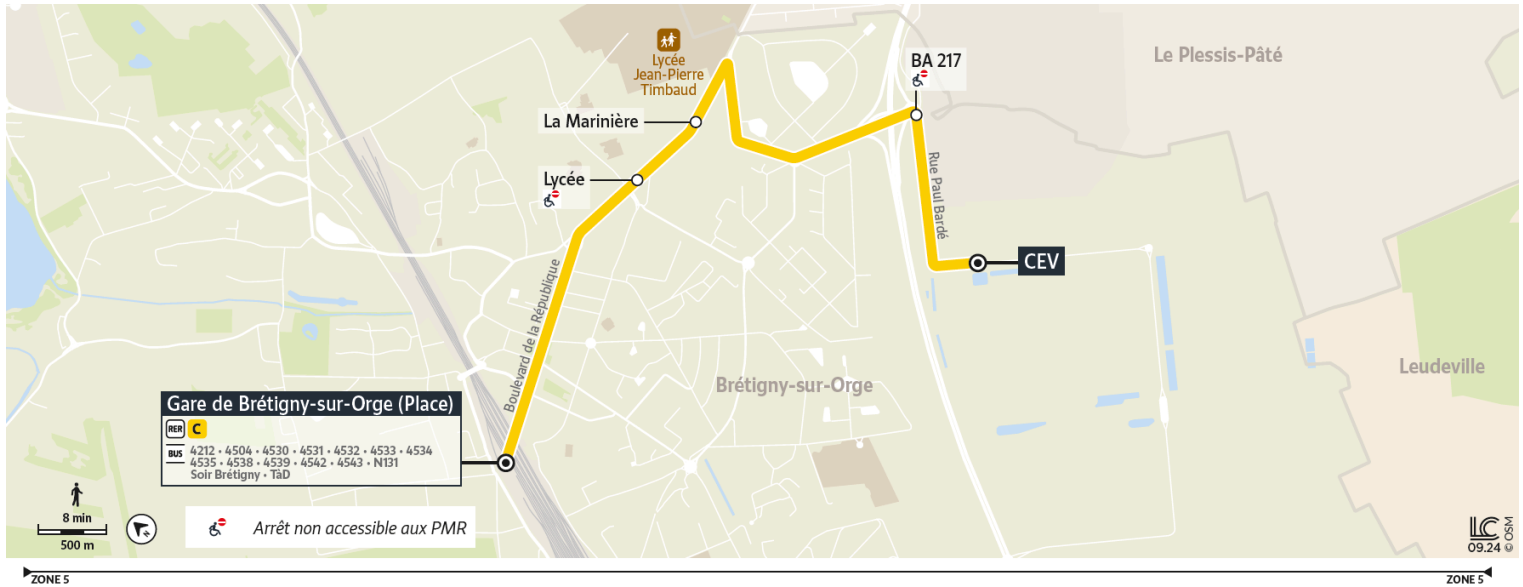

@CoeurEs_IDFM / Transdev Coeur Essonne

Numéro unique
Appel gratuit | 0 800 10 20 20

Acceo
Solution de mobilité pour
personnes malentendantes

Île de France
mobilités

4536

→ BRETIGNY-SUR-ORGE Gare Place

Horaires valables
 du 5 janvier 2026 au 12 juillet 2026

		Du lundi au vendredi											
BRÉTIGNY-SUR-ORGE	CEV	4:55	5:05	5:15	5:40	5:45	5:50	6:00	6:10	13:10	13:15	13:20	13:25
	BA 217	4:56	5:06	5:16	5:41	5:46	5:51	6:01	6:11	13:11	13:16	13:21	13:26
	La Marinière	4:58	5:08	5:18	5:43	5:48	5:53	6:03	6:13	13:13	13:18	13:23	13:28
	Lycée	4:59	5:09	5:19	5:44	5:49	5:54	6:04	6:14	13:14	13:19	13:24	13:29
	Gare de Brétigny Place	5:02	5:12	5:22	5:47	5:52	5:57	6:07	6:17	13:17	13:22	13:27	13:32